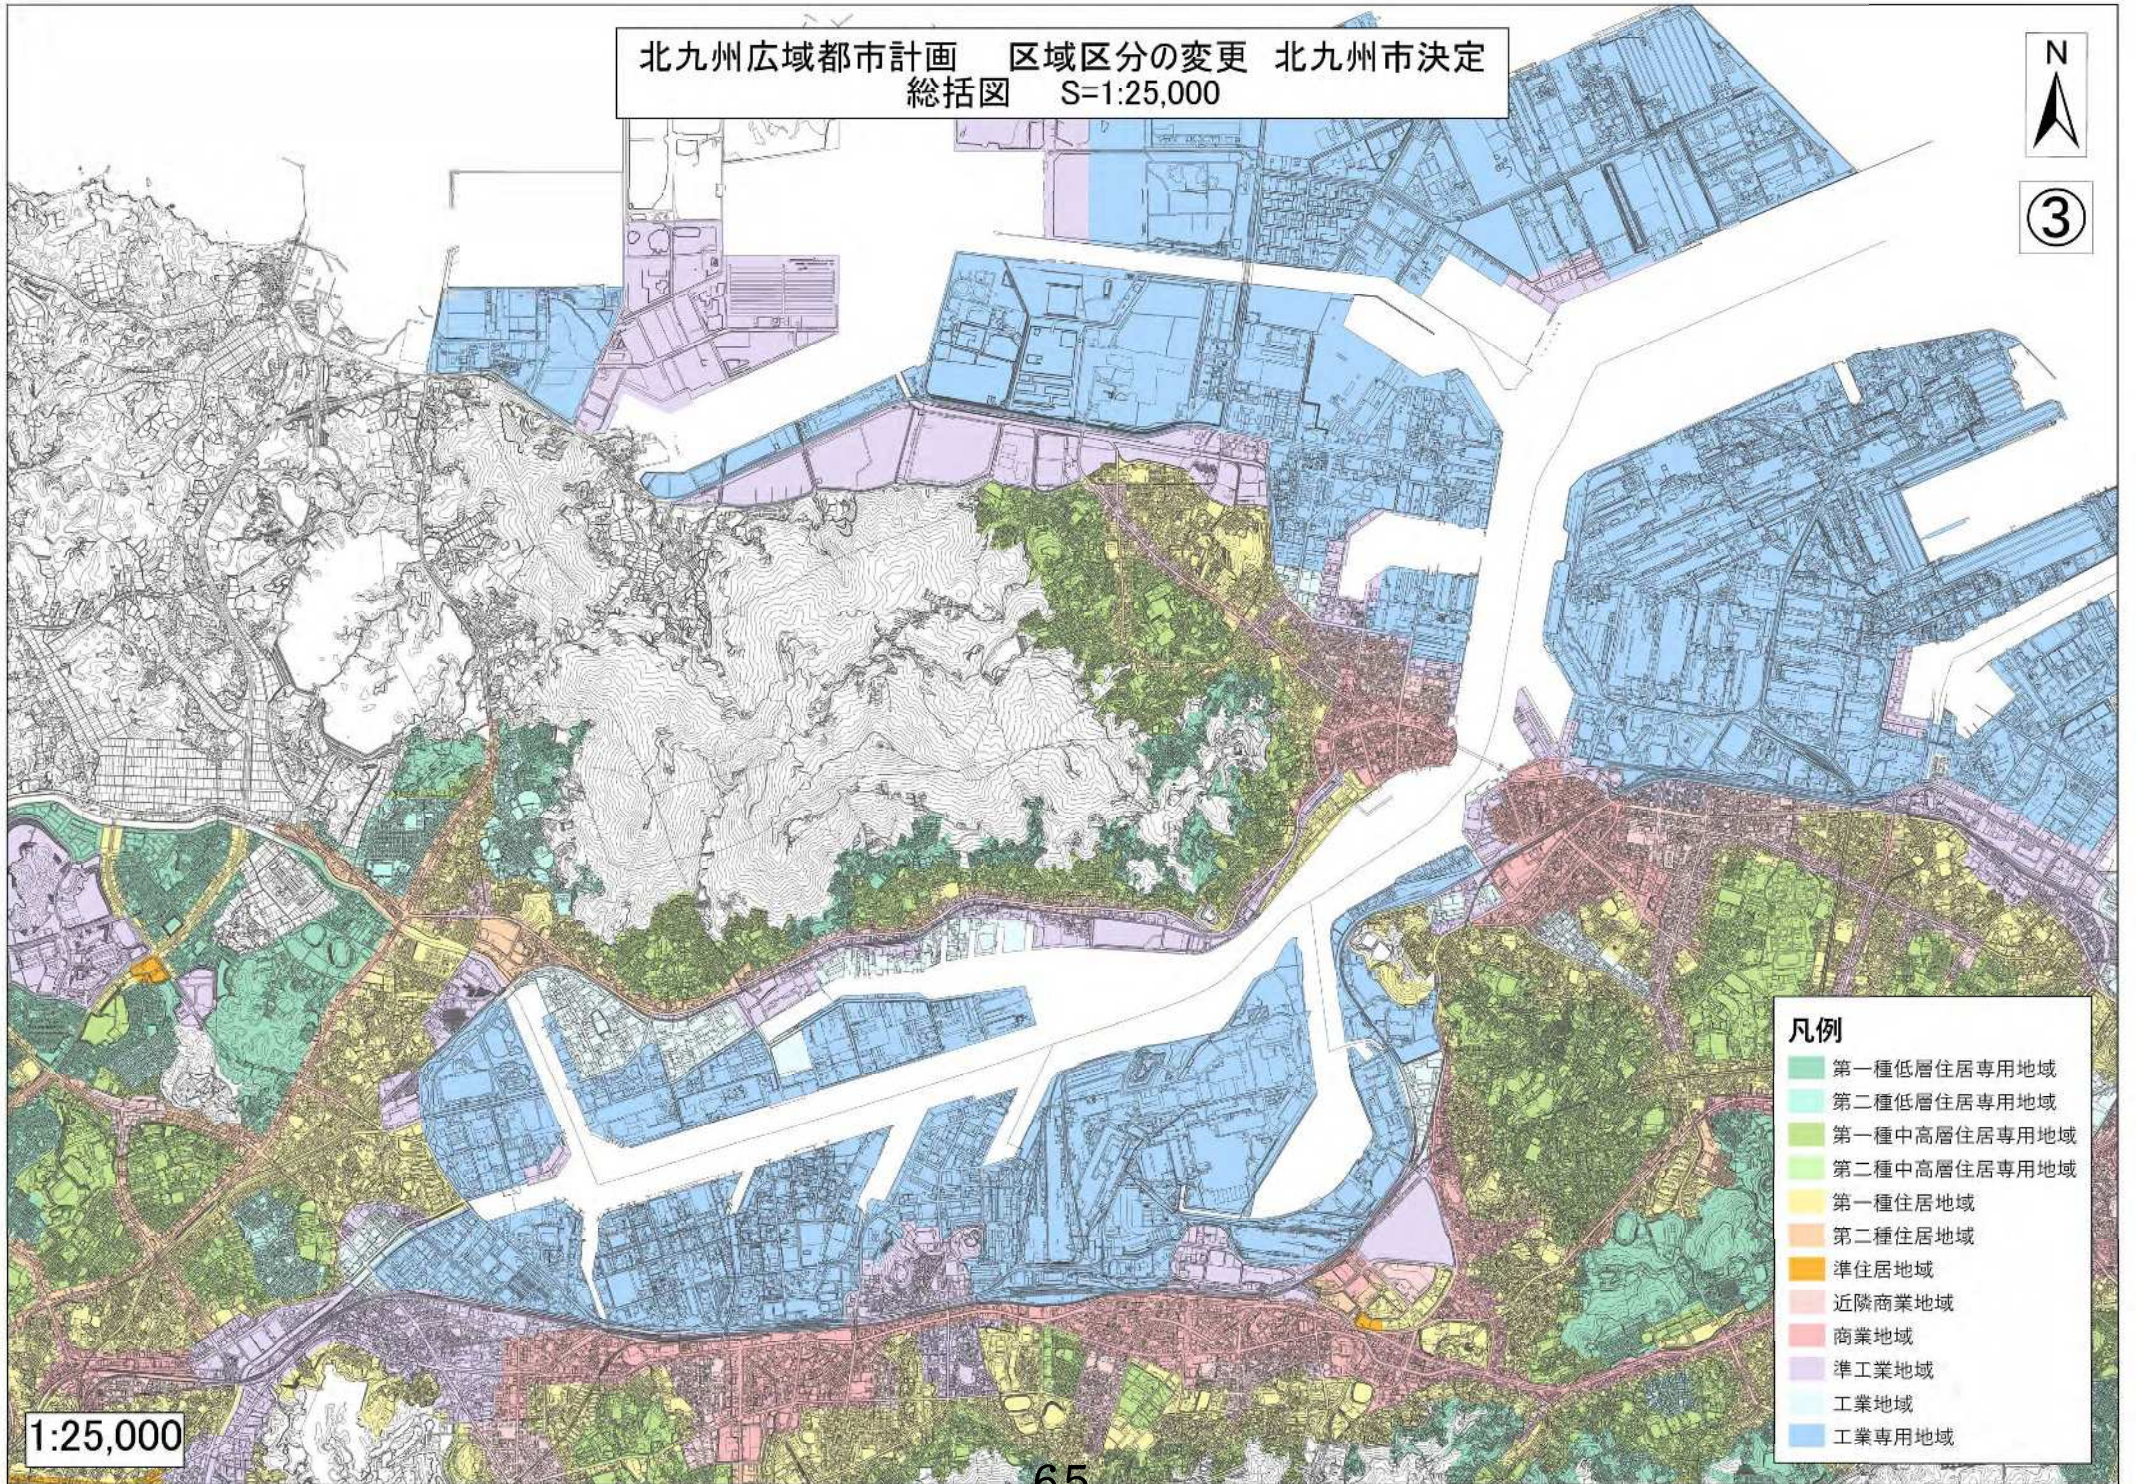

北九州広域都市計画 区域区分の変更 北九州市決定
総括図 S=1:25,000

②

1:25,000

- 凡例
- 第一種低層住居専用地域
 - 第二種低層住居専用地域
 - 第一種中高層住居専用地域
 - 第二種中高層住居専用地域
 - 第一種住居地域
 - 第二種住居地域
 - 準住居地域
 - 近隣商業地域
 - 商業地域
 - 準工業地域
 - 工業地域
 - 工業専用地域

北九州広域都市計画 区域区分の変更 北九州市決定
総括図 S=1:25,000

③

- 凡例**
- 第一種低層住居専用地域
 - 第二種低層住居専用地域
 - 第一種中高層住居専用地域
 - 第二種中高層住居専用地域
 - 第一種住居地域
 - 第二種住居地域
 - 準住居地域
 - 近隣商業地域
 - 商業地域
 - 準工業地域
 - 工業地域
 - 工業専用地域

1:25,000