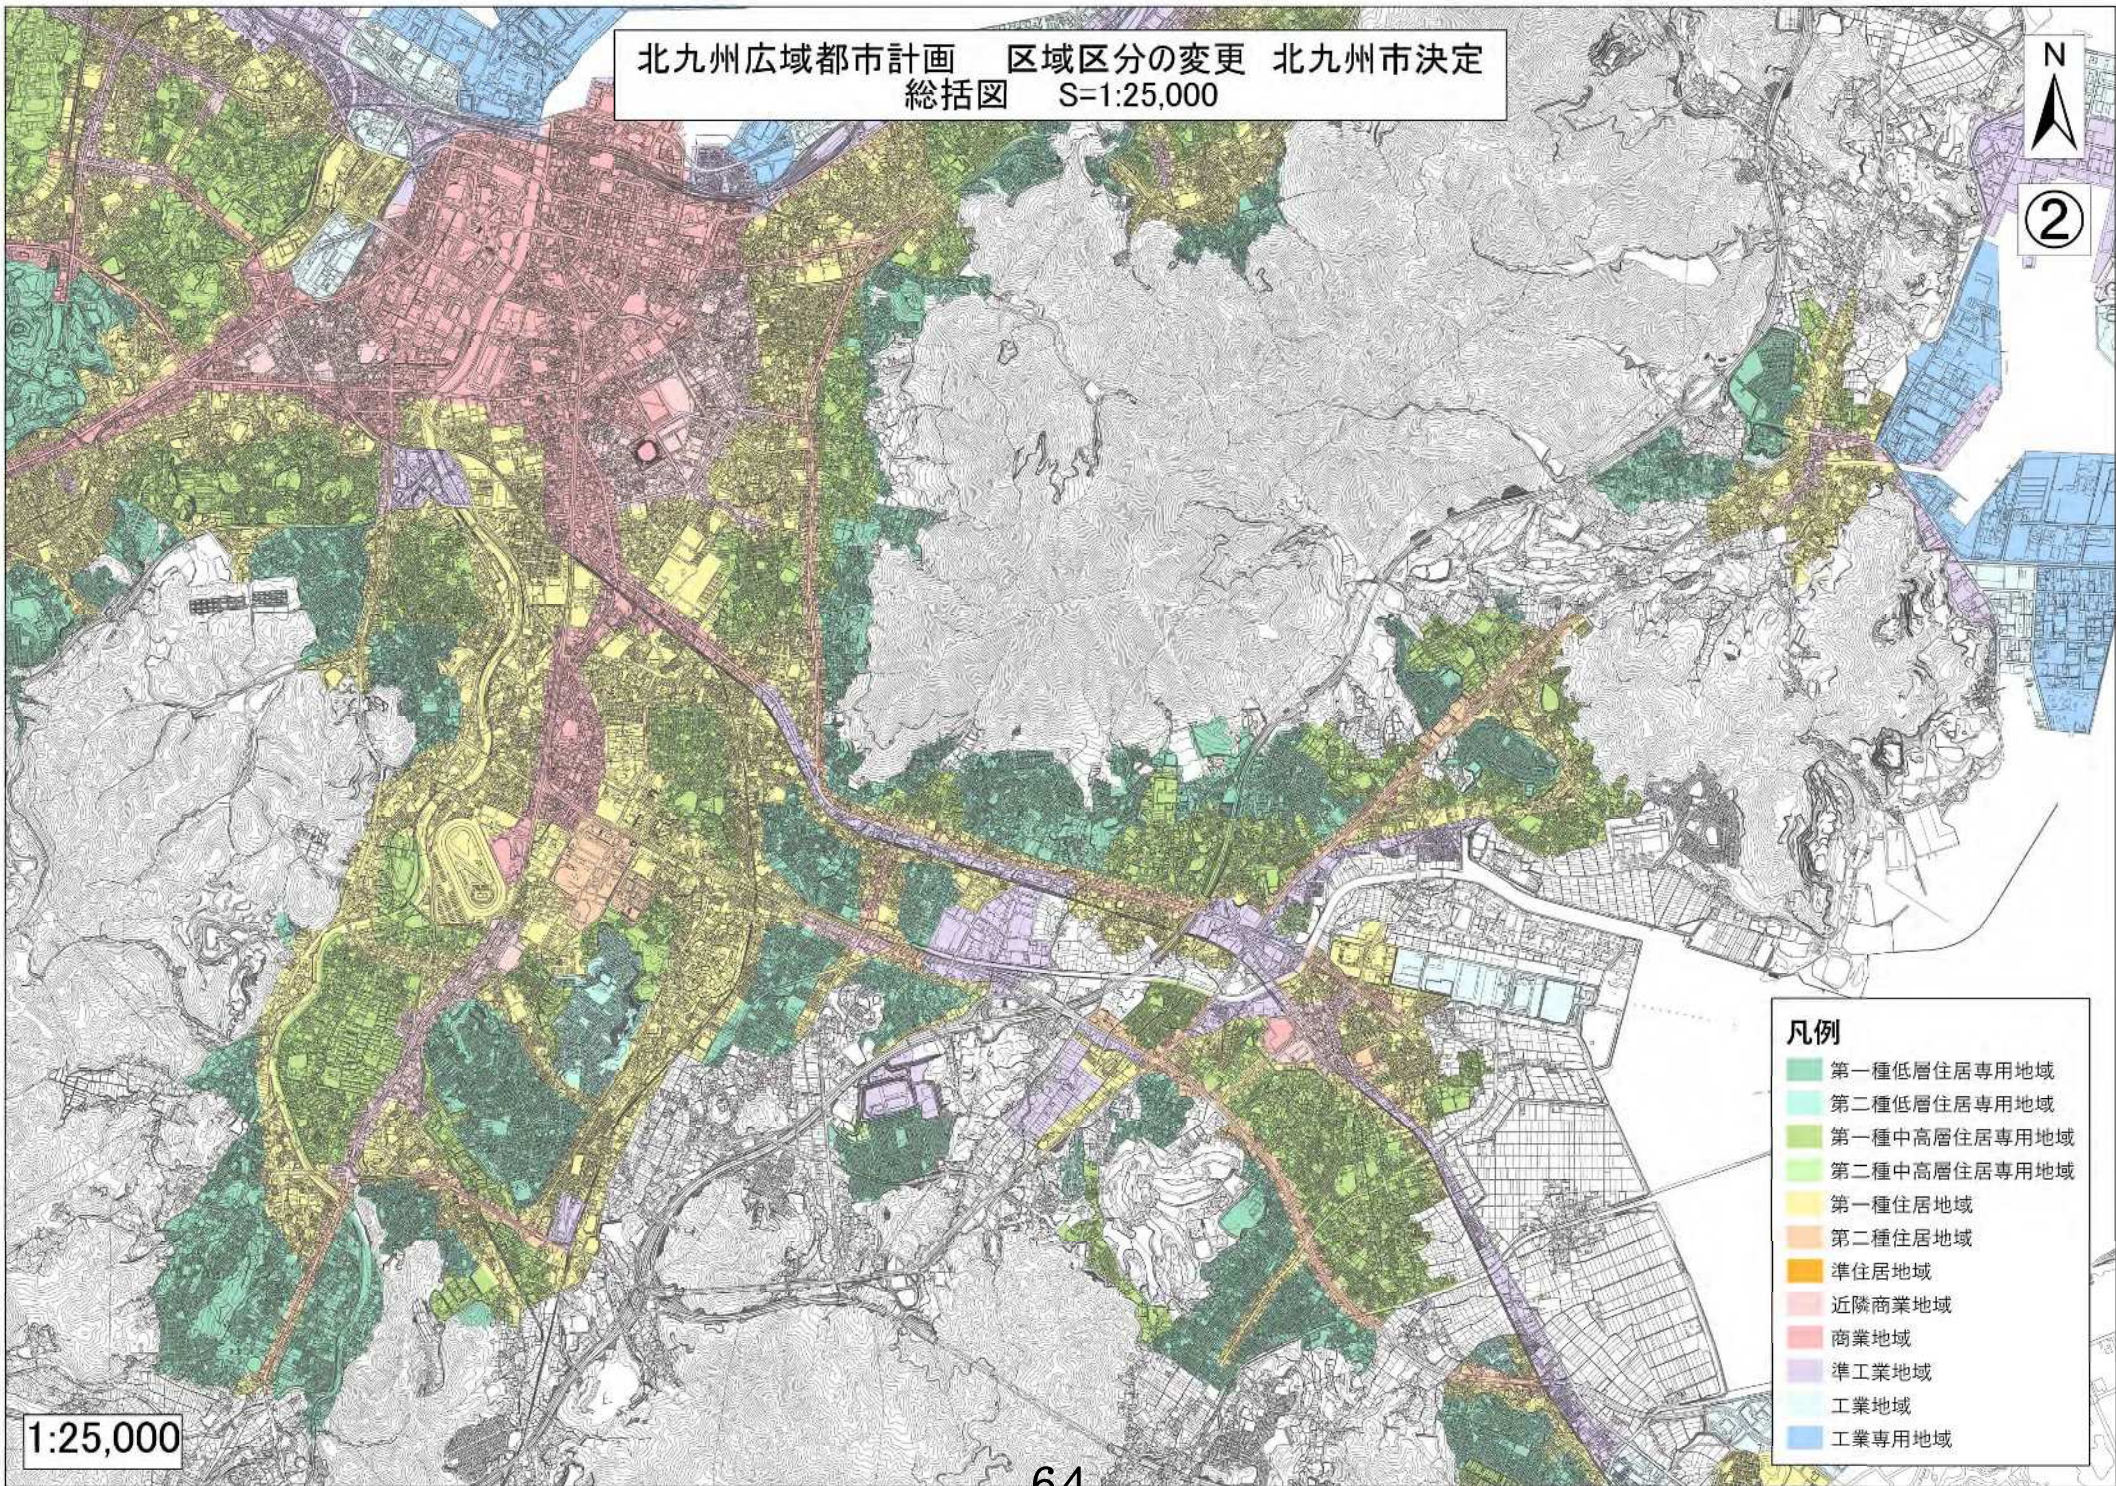

北九州広域都市計画 区域区分の変更 北九州市決定
総括図 S=1:25,000

②

1:25,000

- 凡例
- 第一種低層住居専用地域
 - 第二種低層住居専用地域
 - 第一種中高層住居専用地域
 - 第二種中高層住居専用地域
 - 第一種住居地域
 - 第二種住居地域
 - 準住居地域
 - 近隣商業地域
 - 商業地域
 - 準工業地域
 - 工業地域
 - 工業専用地域

北九州広域都市計画 区域区分の変更 北九州市決定
総括図 S=1:25,000

③

- 凡例**
- 第一種低層住居専用地域
 - 第二種低層住居専用地域
 - 第一種中高層住居専用地域
 - 第二種中高層住居専用地域
 - 第一種住居地域
 - 第二種住居地域
 - 準住居地域
 - 近隣商業地域
 - 商業地域
 - 準工業地域
 - 工業地域
 - 工業専用地域

1:25,000