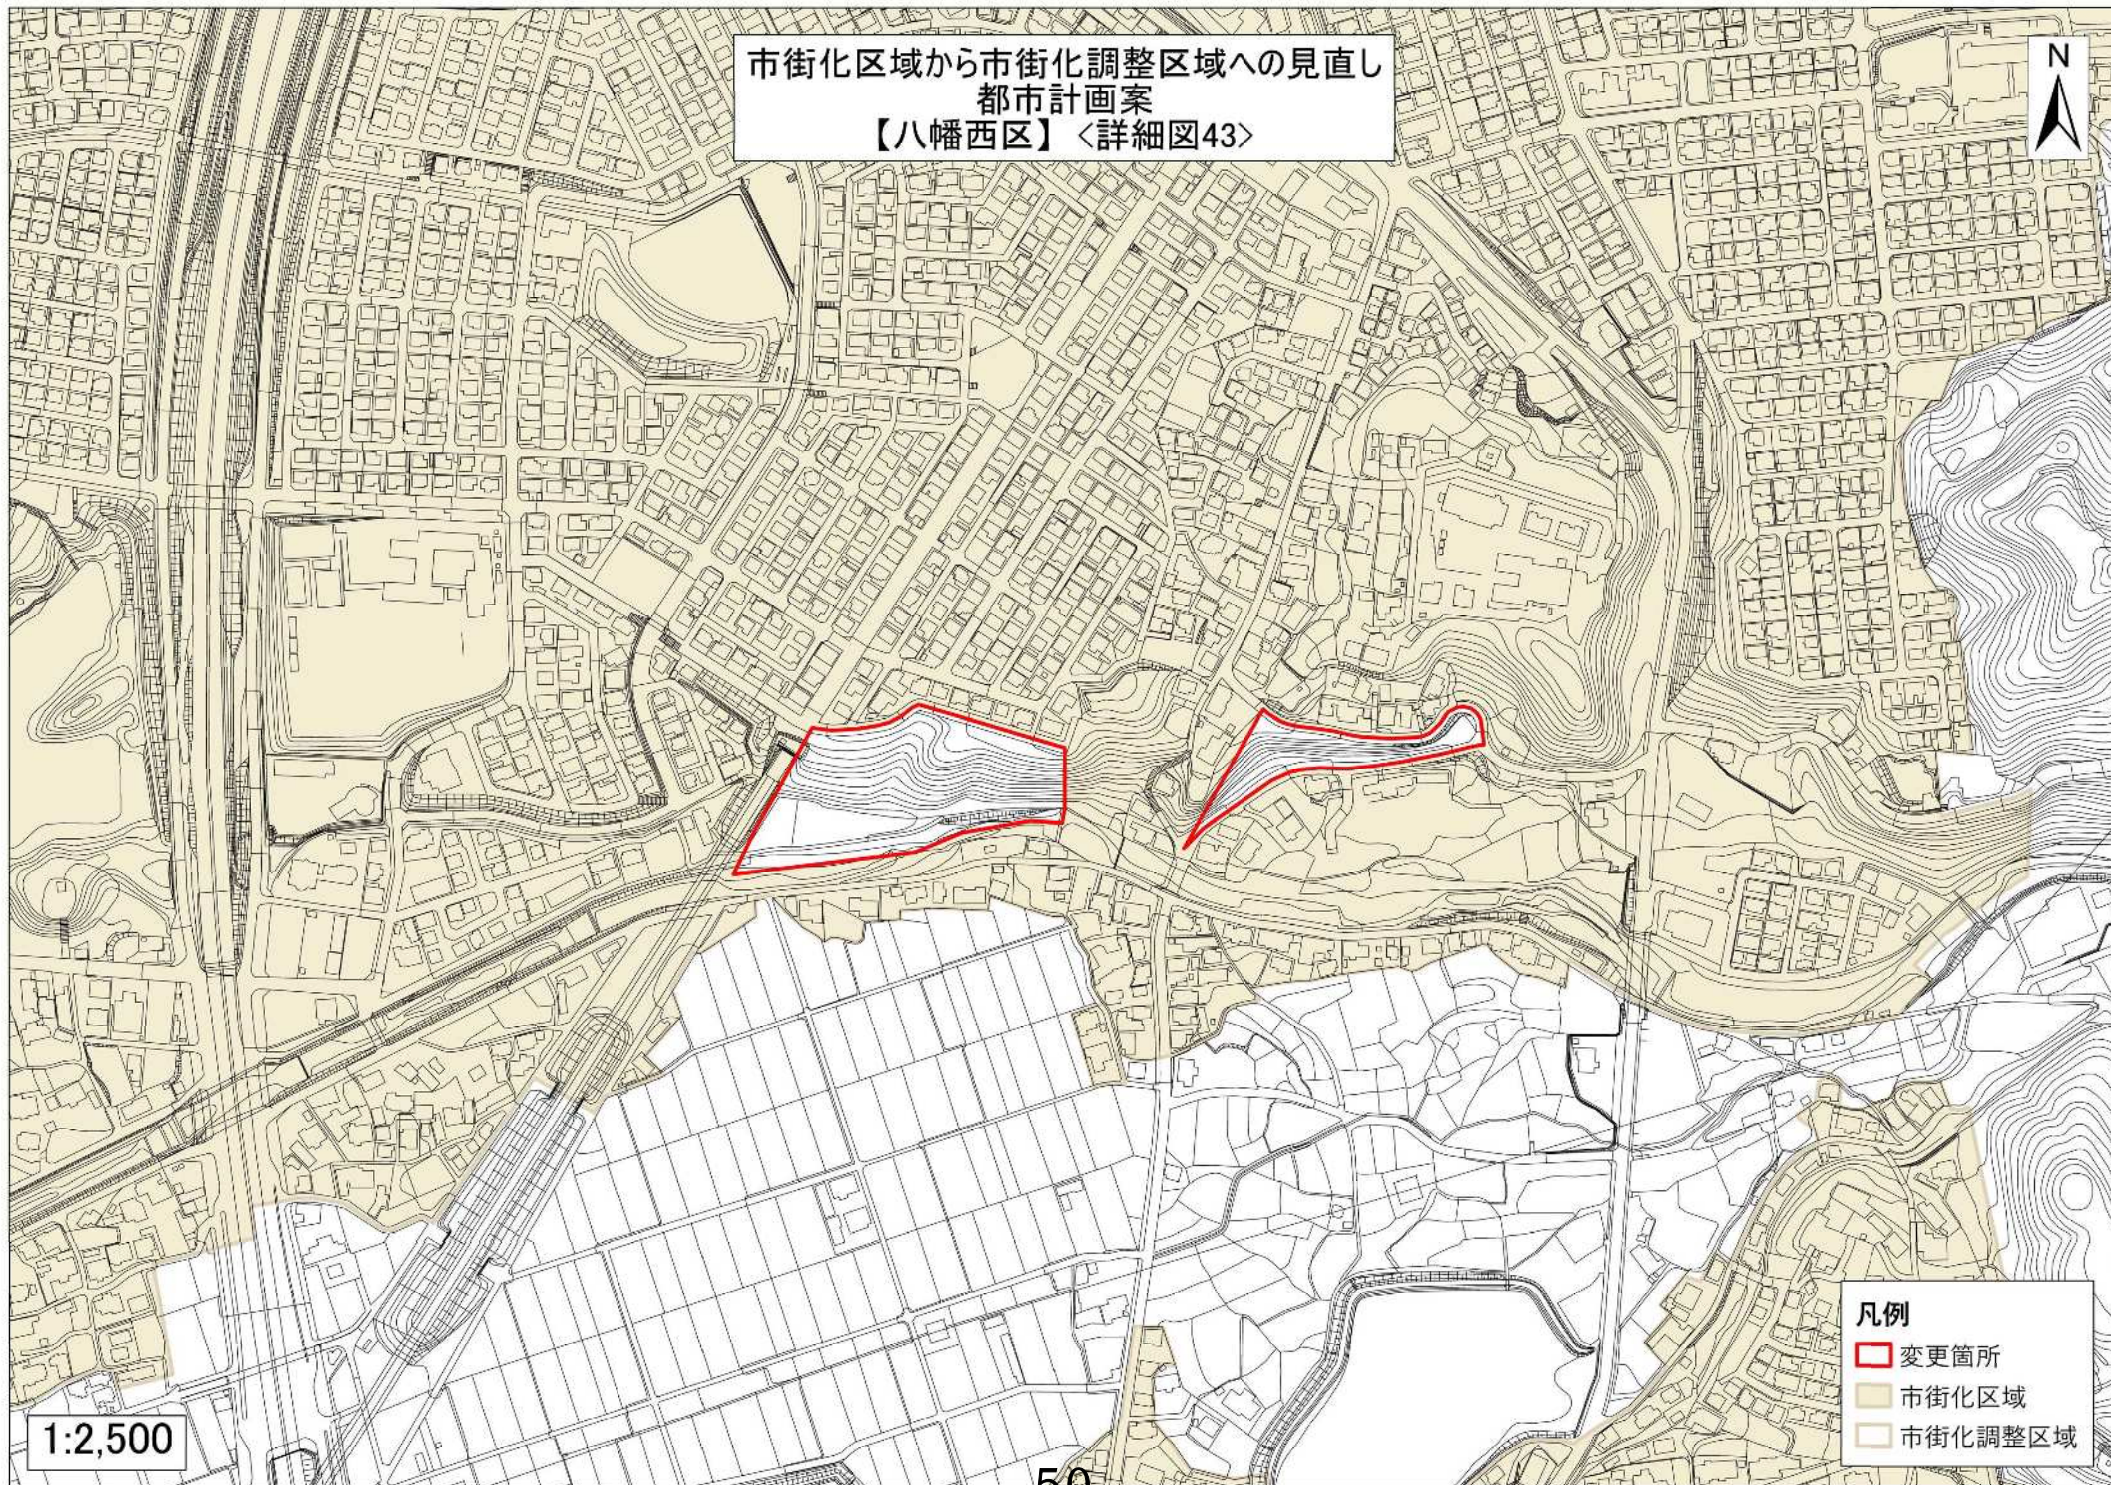

市街化区域から市街化調整区域へ
都市計画案
【八幡西区】〈詳細図43〉

市街化区域から市街化調整区域への変更
都市計画案
【戸畑区】〈詳細図44〉

- 凡例
- 変更箇所
 - 市街化区域
 - 市街化調整区域

1:2,500