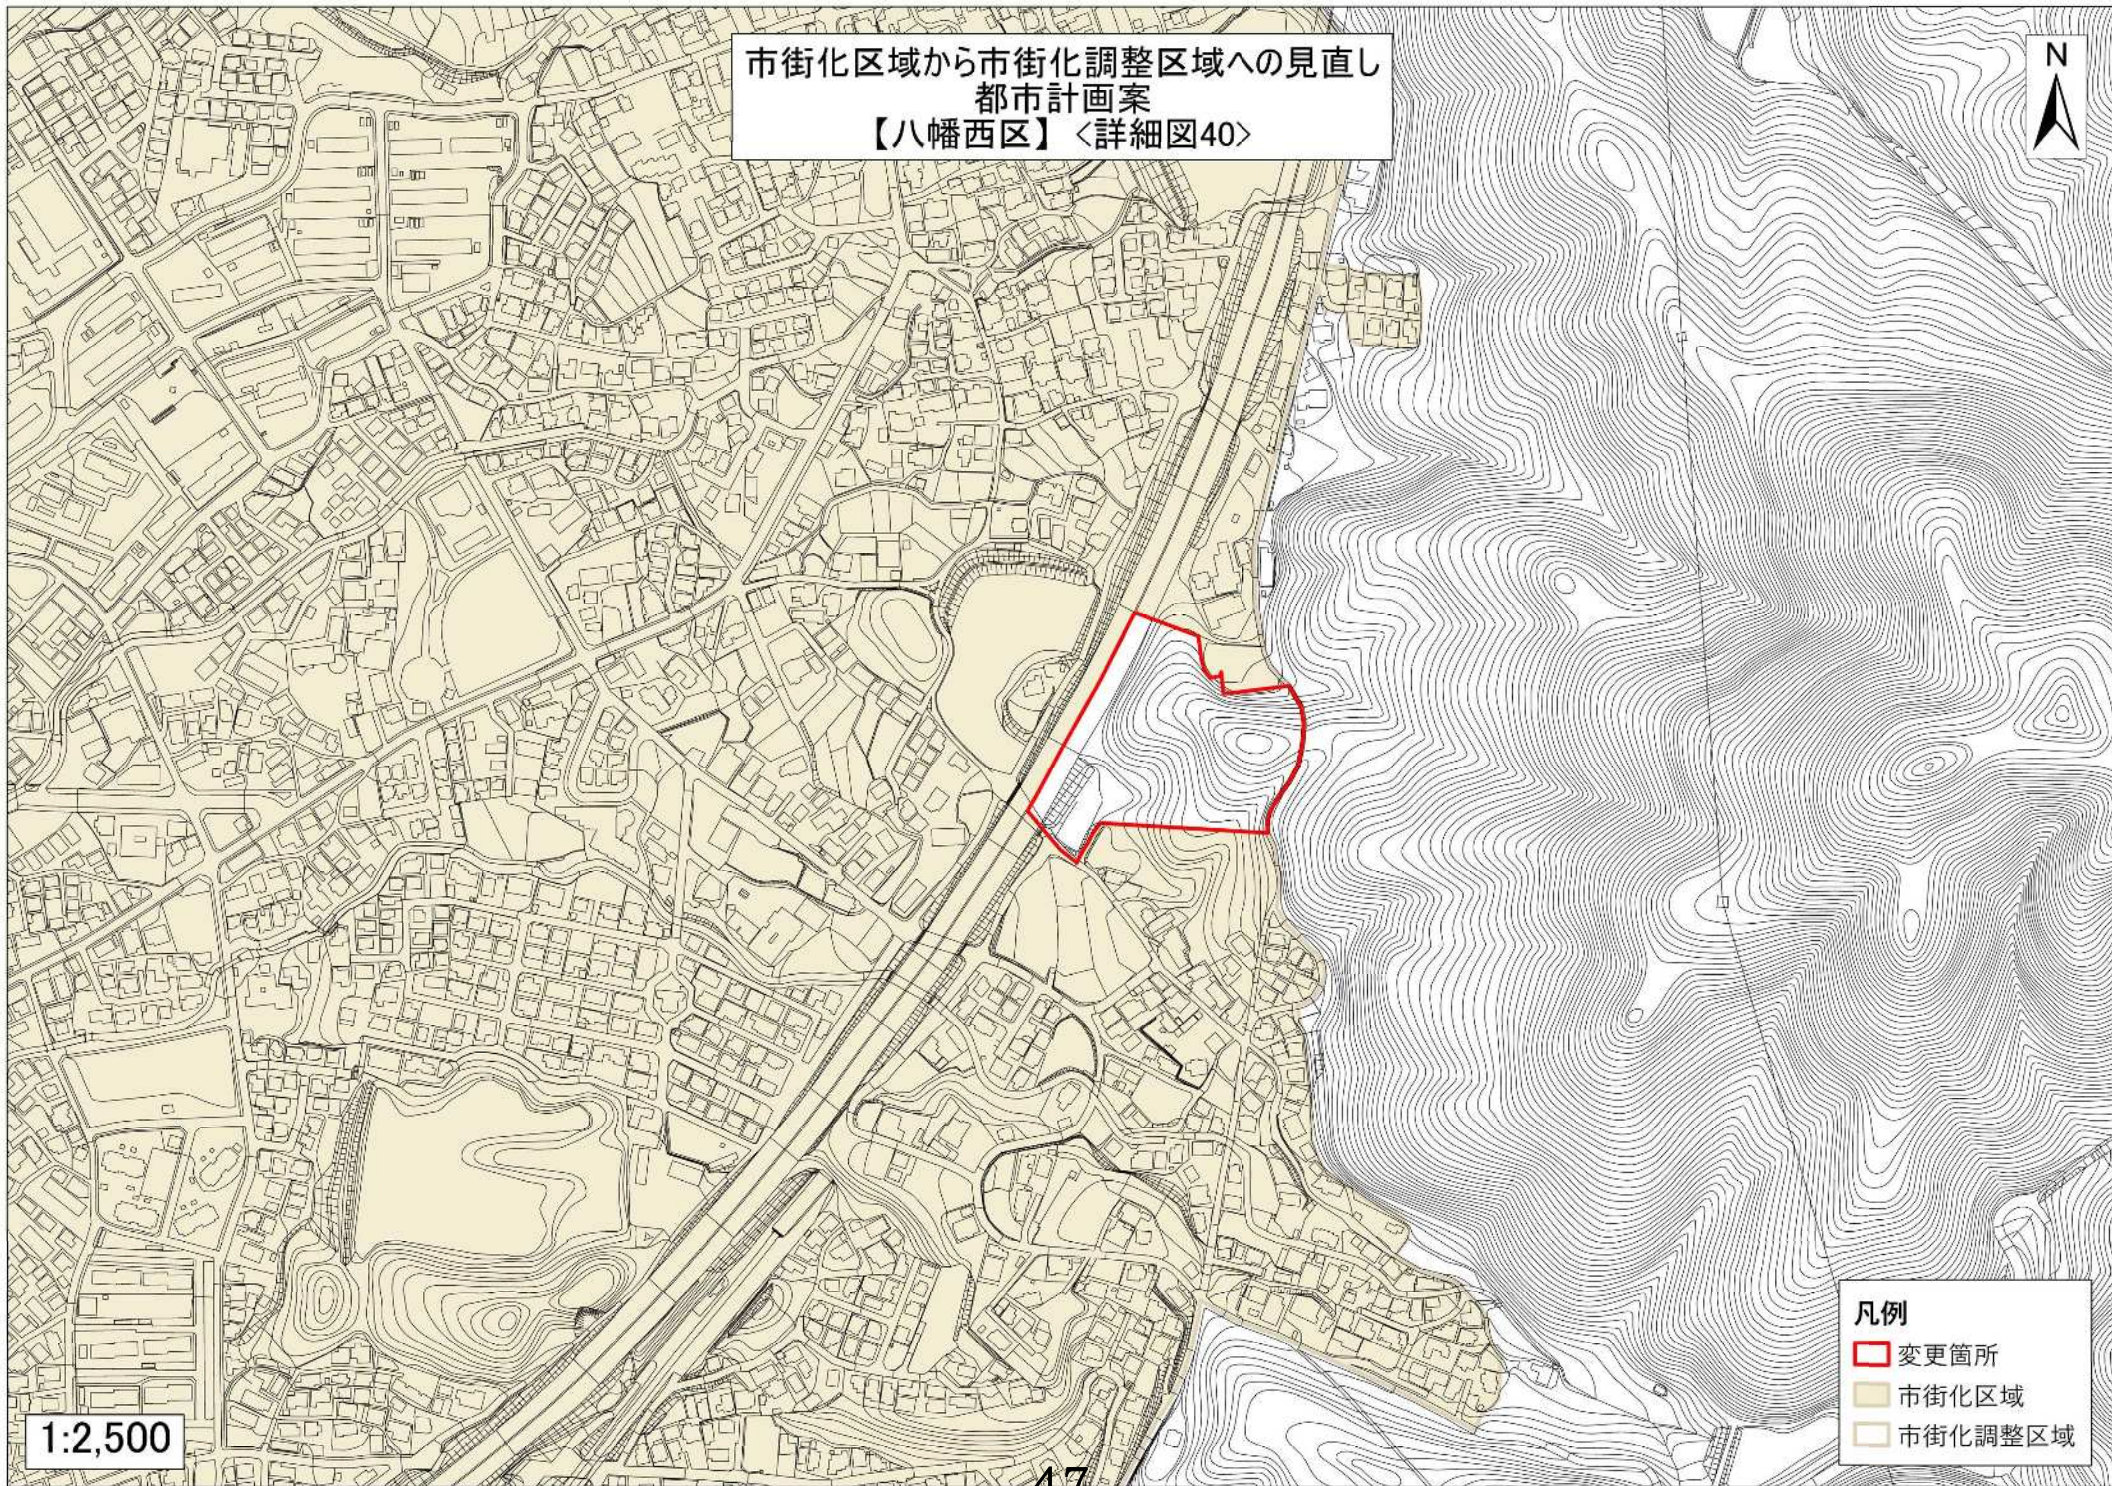

市街化区域から市街化調整区域への見直し
都市計画案
【八幡西区】〈詳細図39〉

- 凡例
- 変更箇所
 - 市街化区域
 - 市街化調整区域

1:2,500

市街化区域から市街化調整区域へ
都市計画案
【八幡西区】〈詳細図40〉

- 凡例
- 変更箇所
 - 市街化区域
 - 市街化調整区域

1:2,500