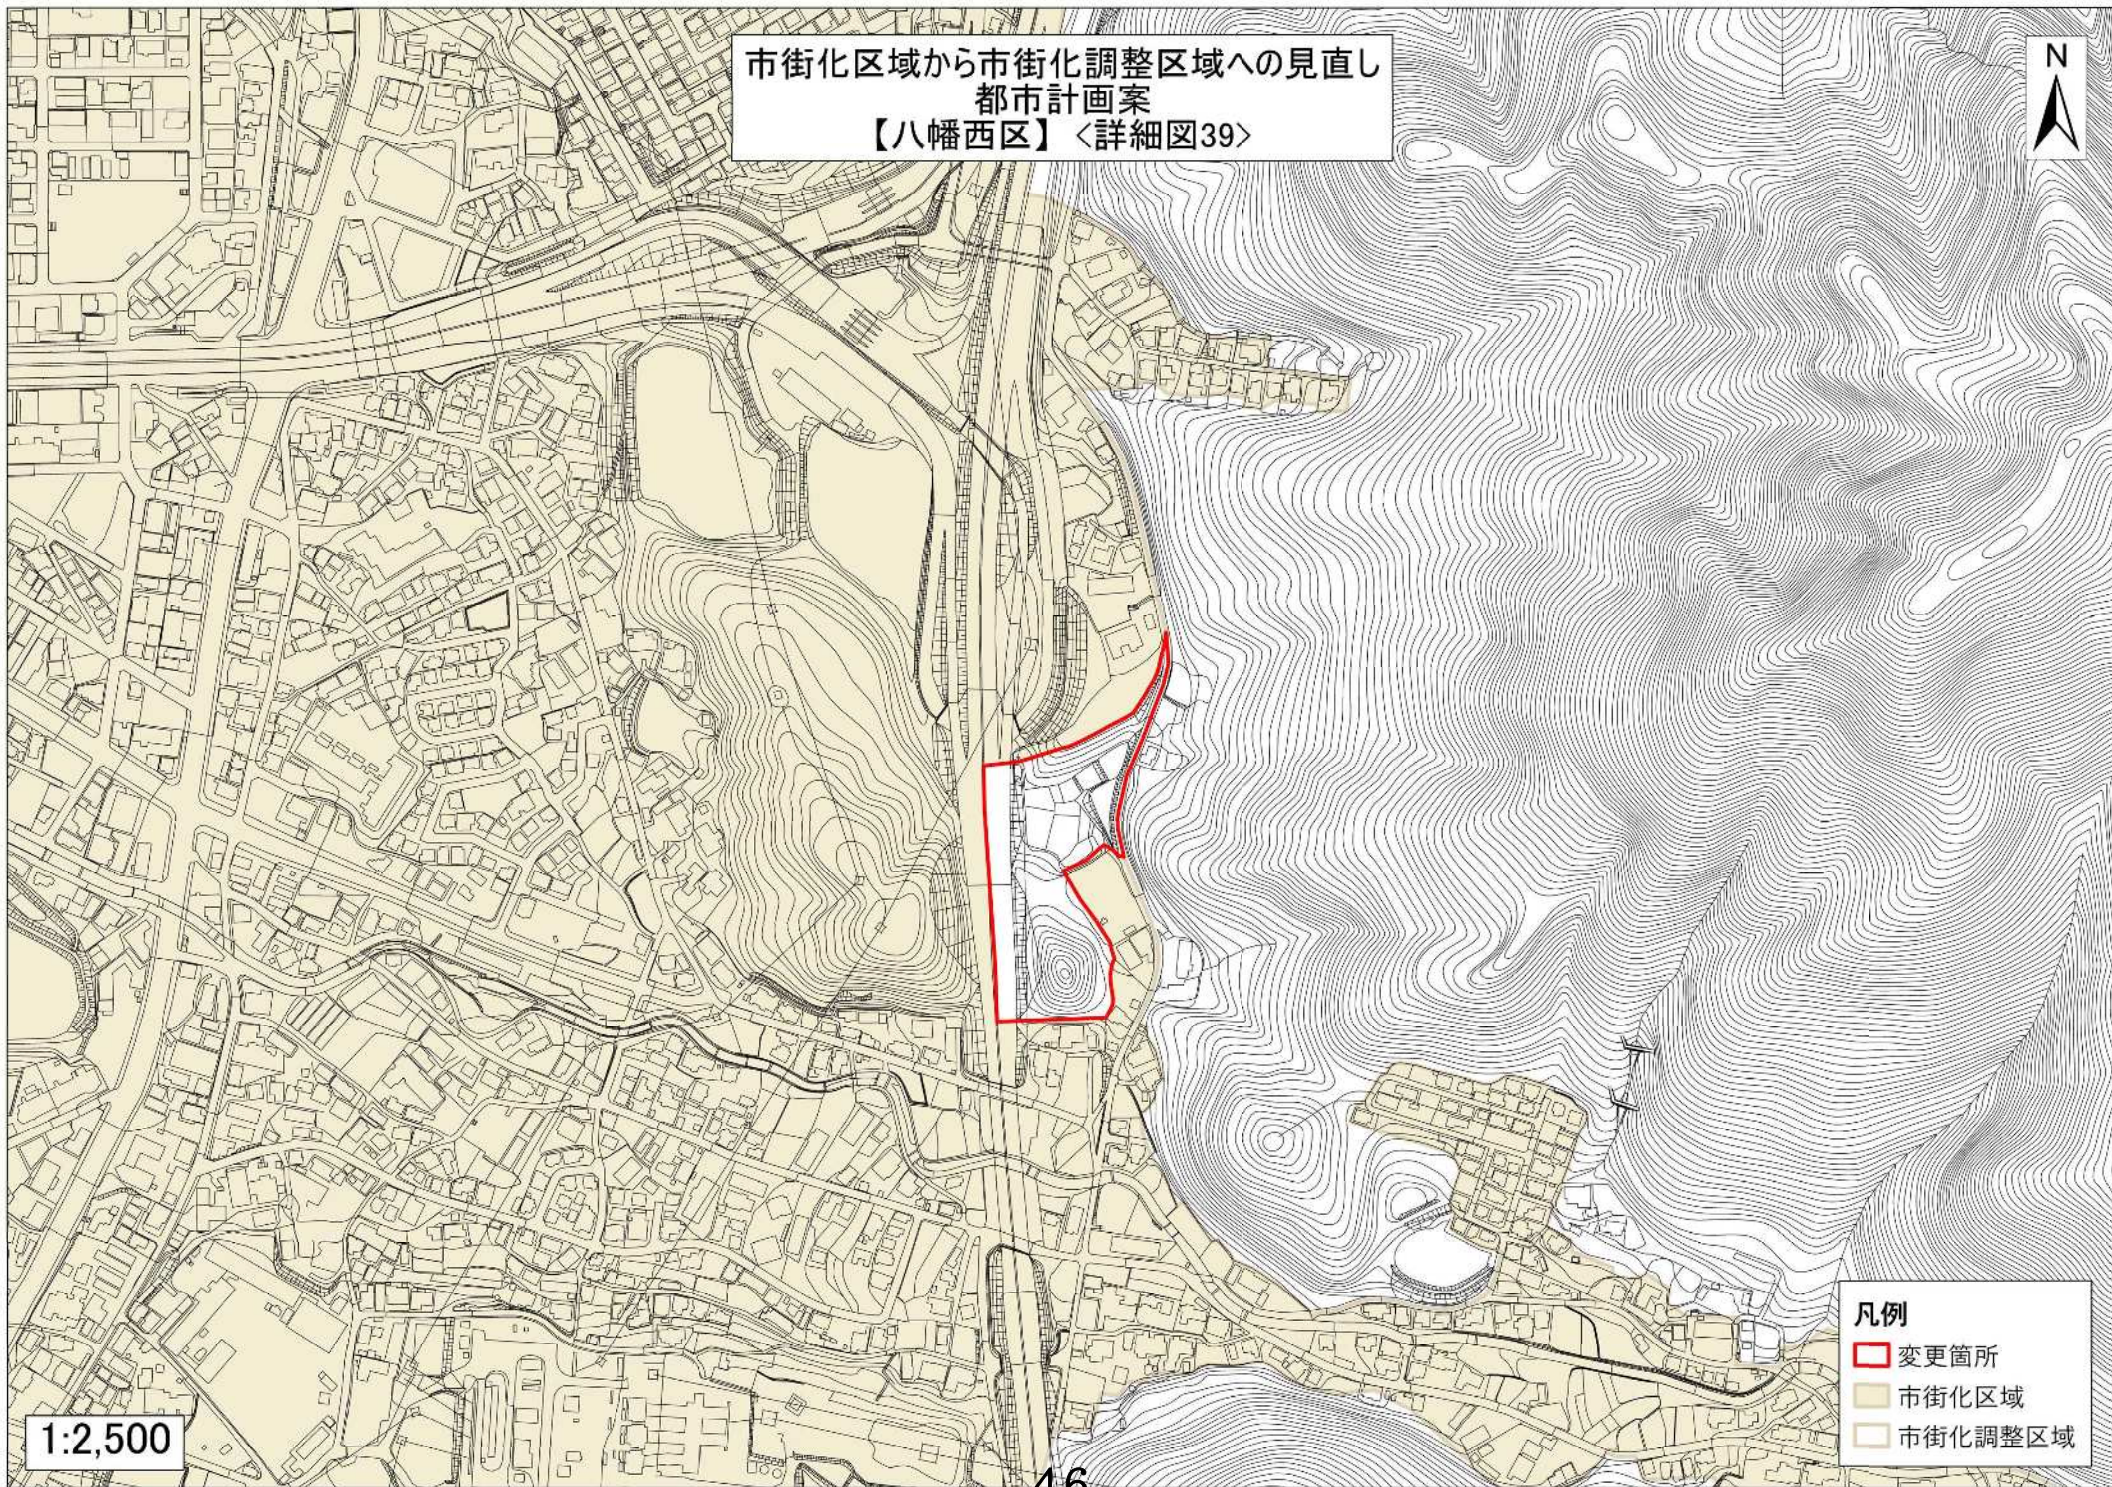

市街化区域から市街化調整区域への見直し
都市計画案
【八幡西区】〈詳細図39〉

- 凡例
- 変更箇所
 - 市街化区域
 - 市街化調整区域

1:2,500

市街化区域から市街化調整区域へ
都市計画案
【八幡西区】〈詳細図40〉

- 凡例
- 変更箇所
 - 市街化区域
 - 市街化調整区域

1:2,500