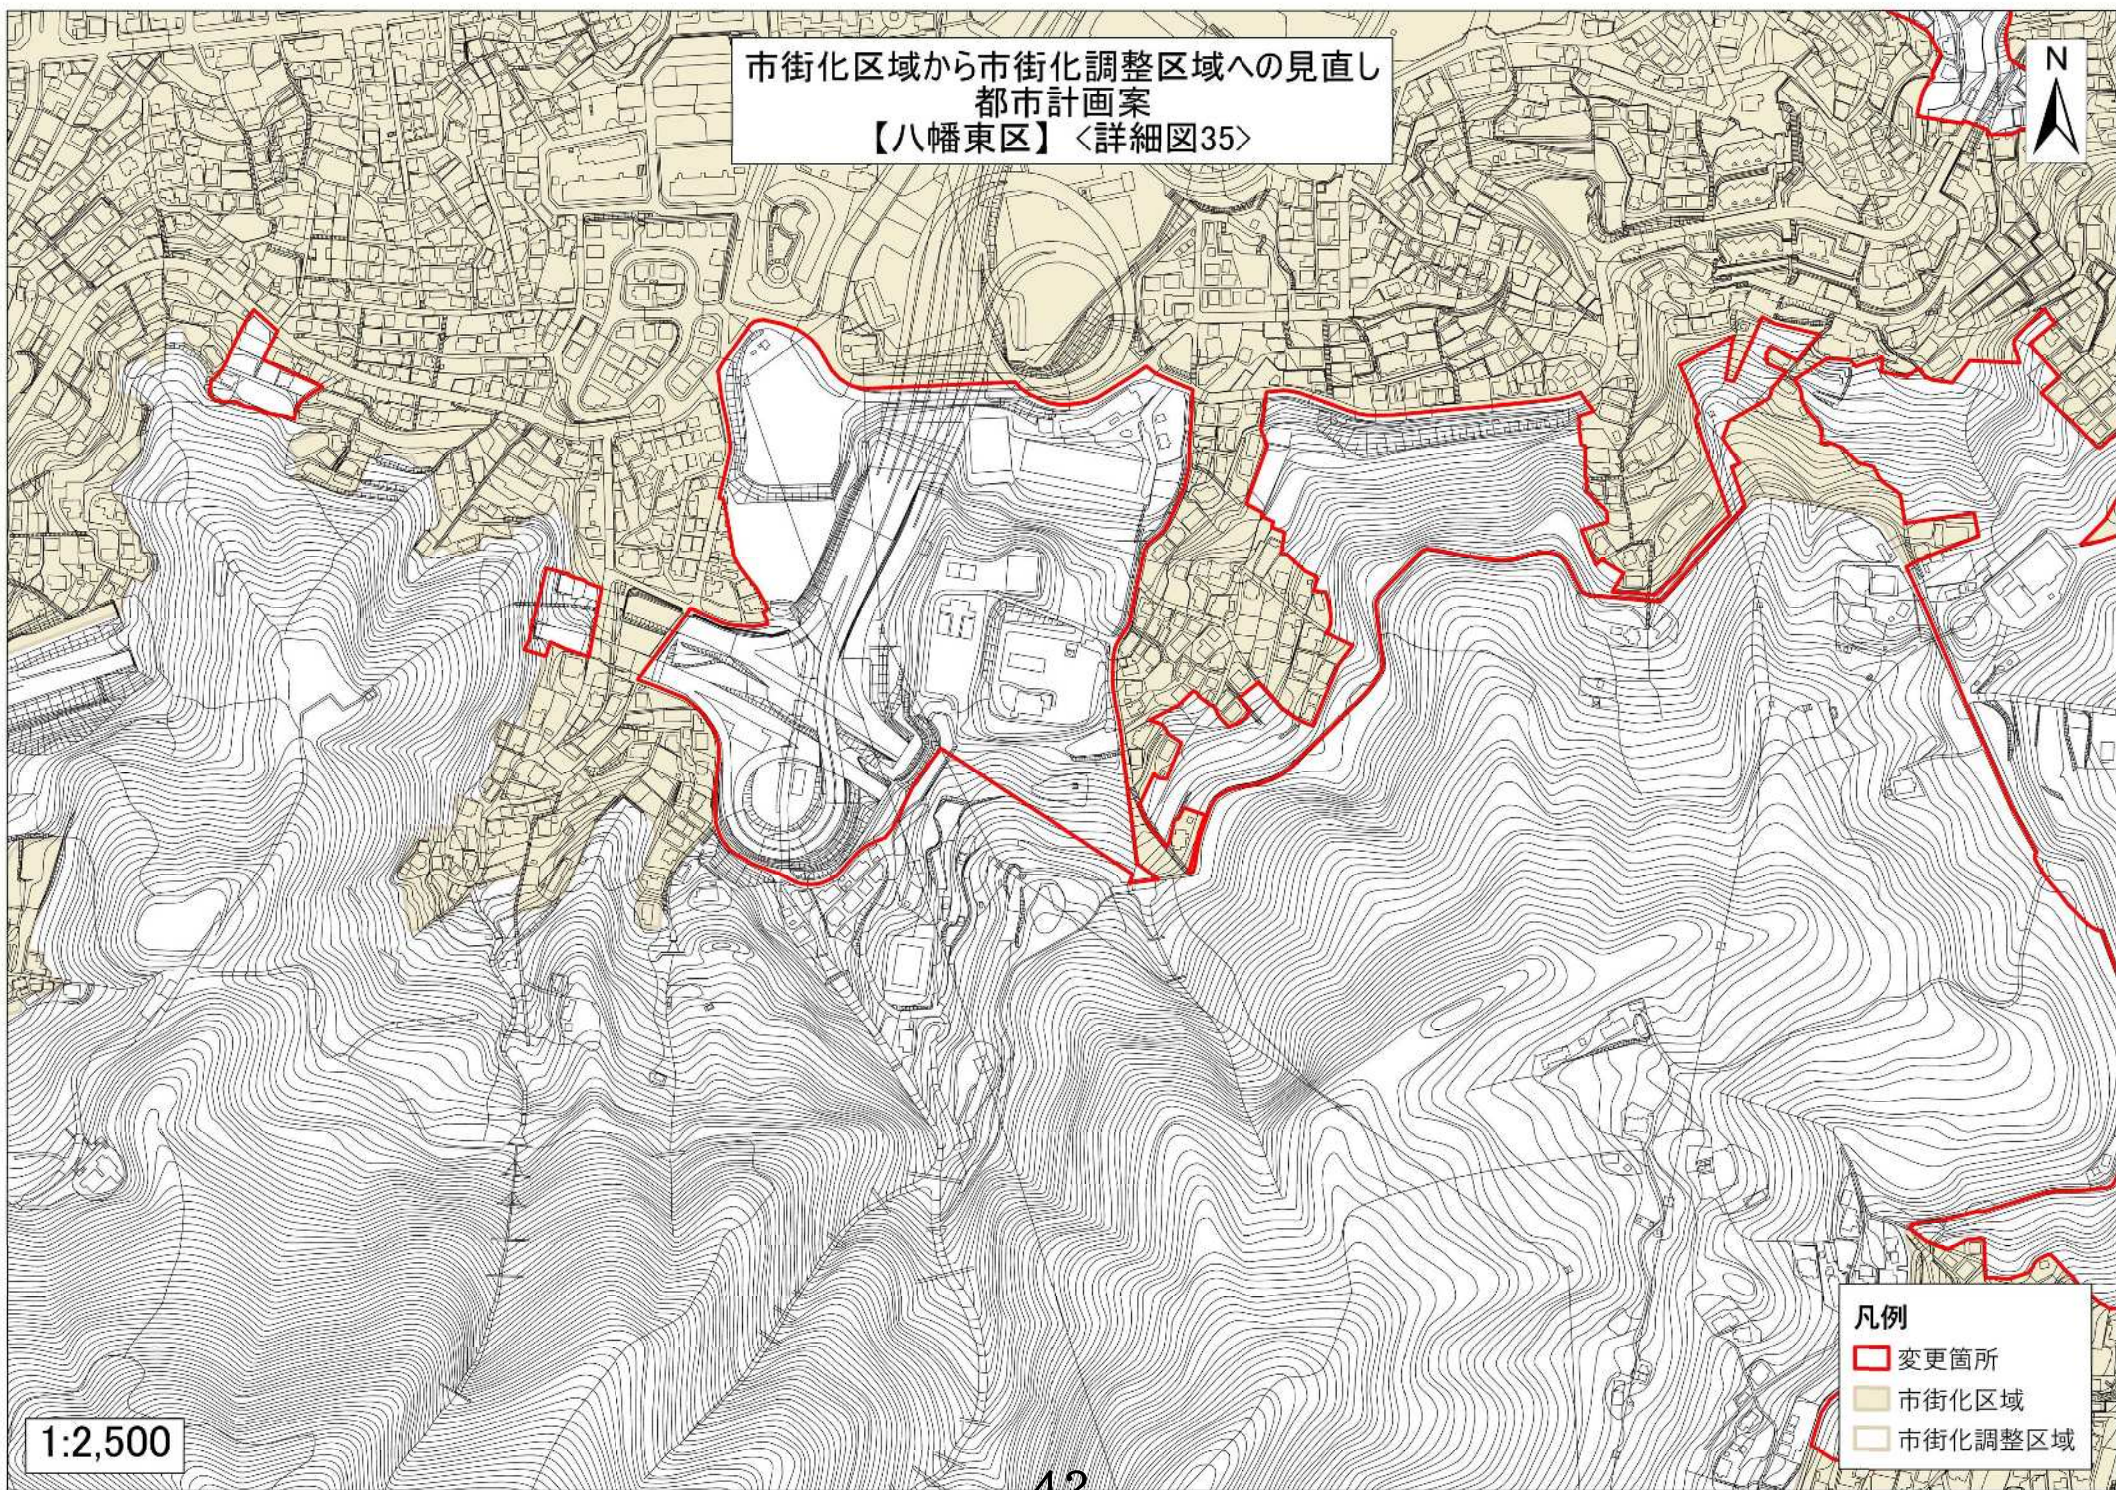

市街化区域から市街化調整区域へ
都市計画案
【八幡東区】〈詳細図35〉

市街化区域から市街化調整区域へ
都市計画案
【八幡東区】〈詳細図36〉

- 凡例
- 変更箇所
 - 市街化区域
 - 市街化調整区域