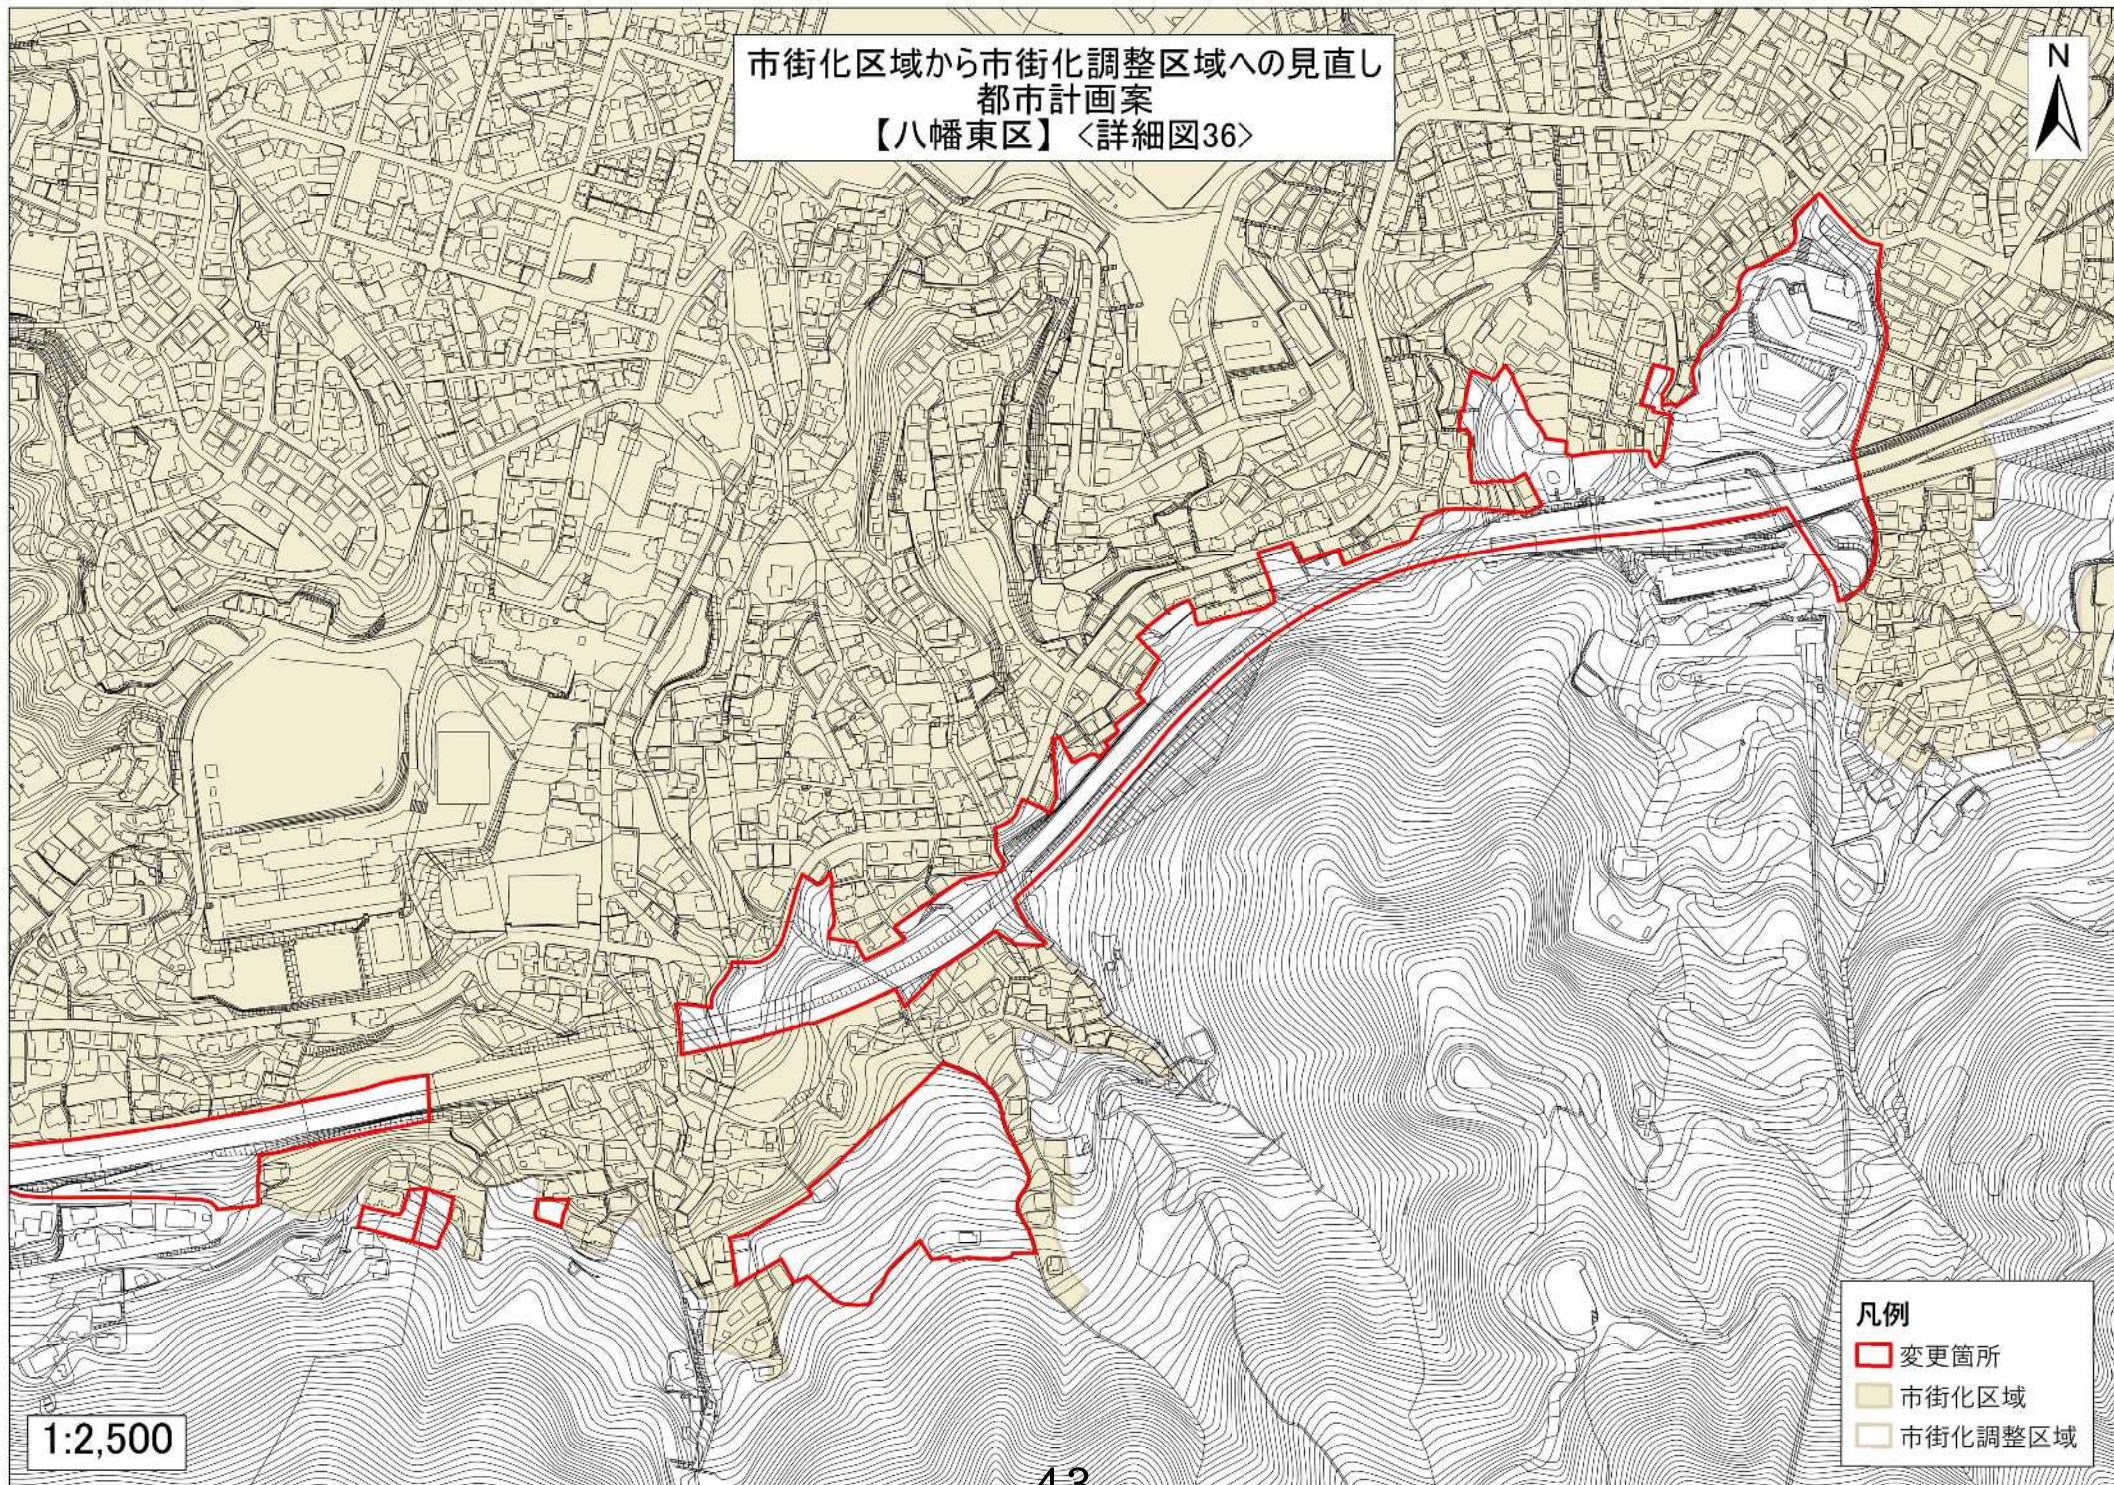

市街化区域から市街化調整区域へ
都市計画案
【八幡東区】〈詳細図35〉

市街化区域から市街化調整区域へ
都市計画案
【八幡東区】〈詳細図36〉

- 凡例
- 変更箇所
 - 市街化区域
 - 市街化調整区域