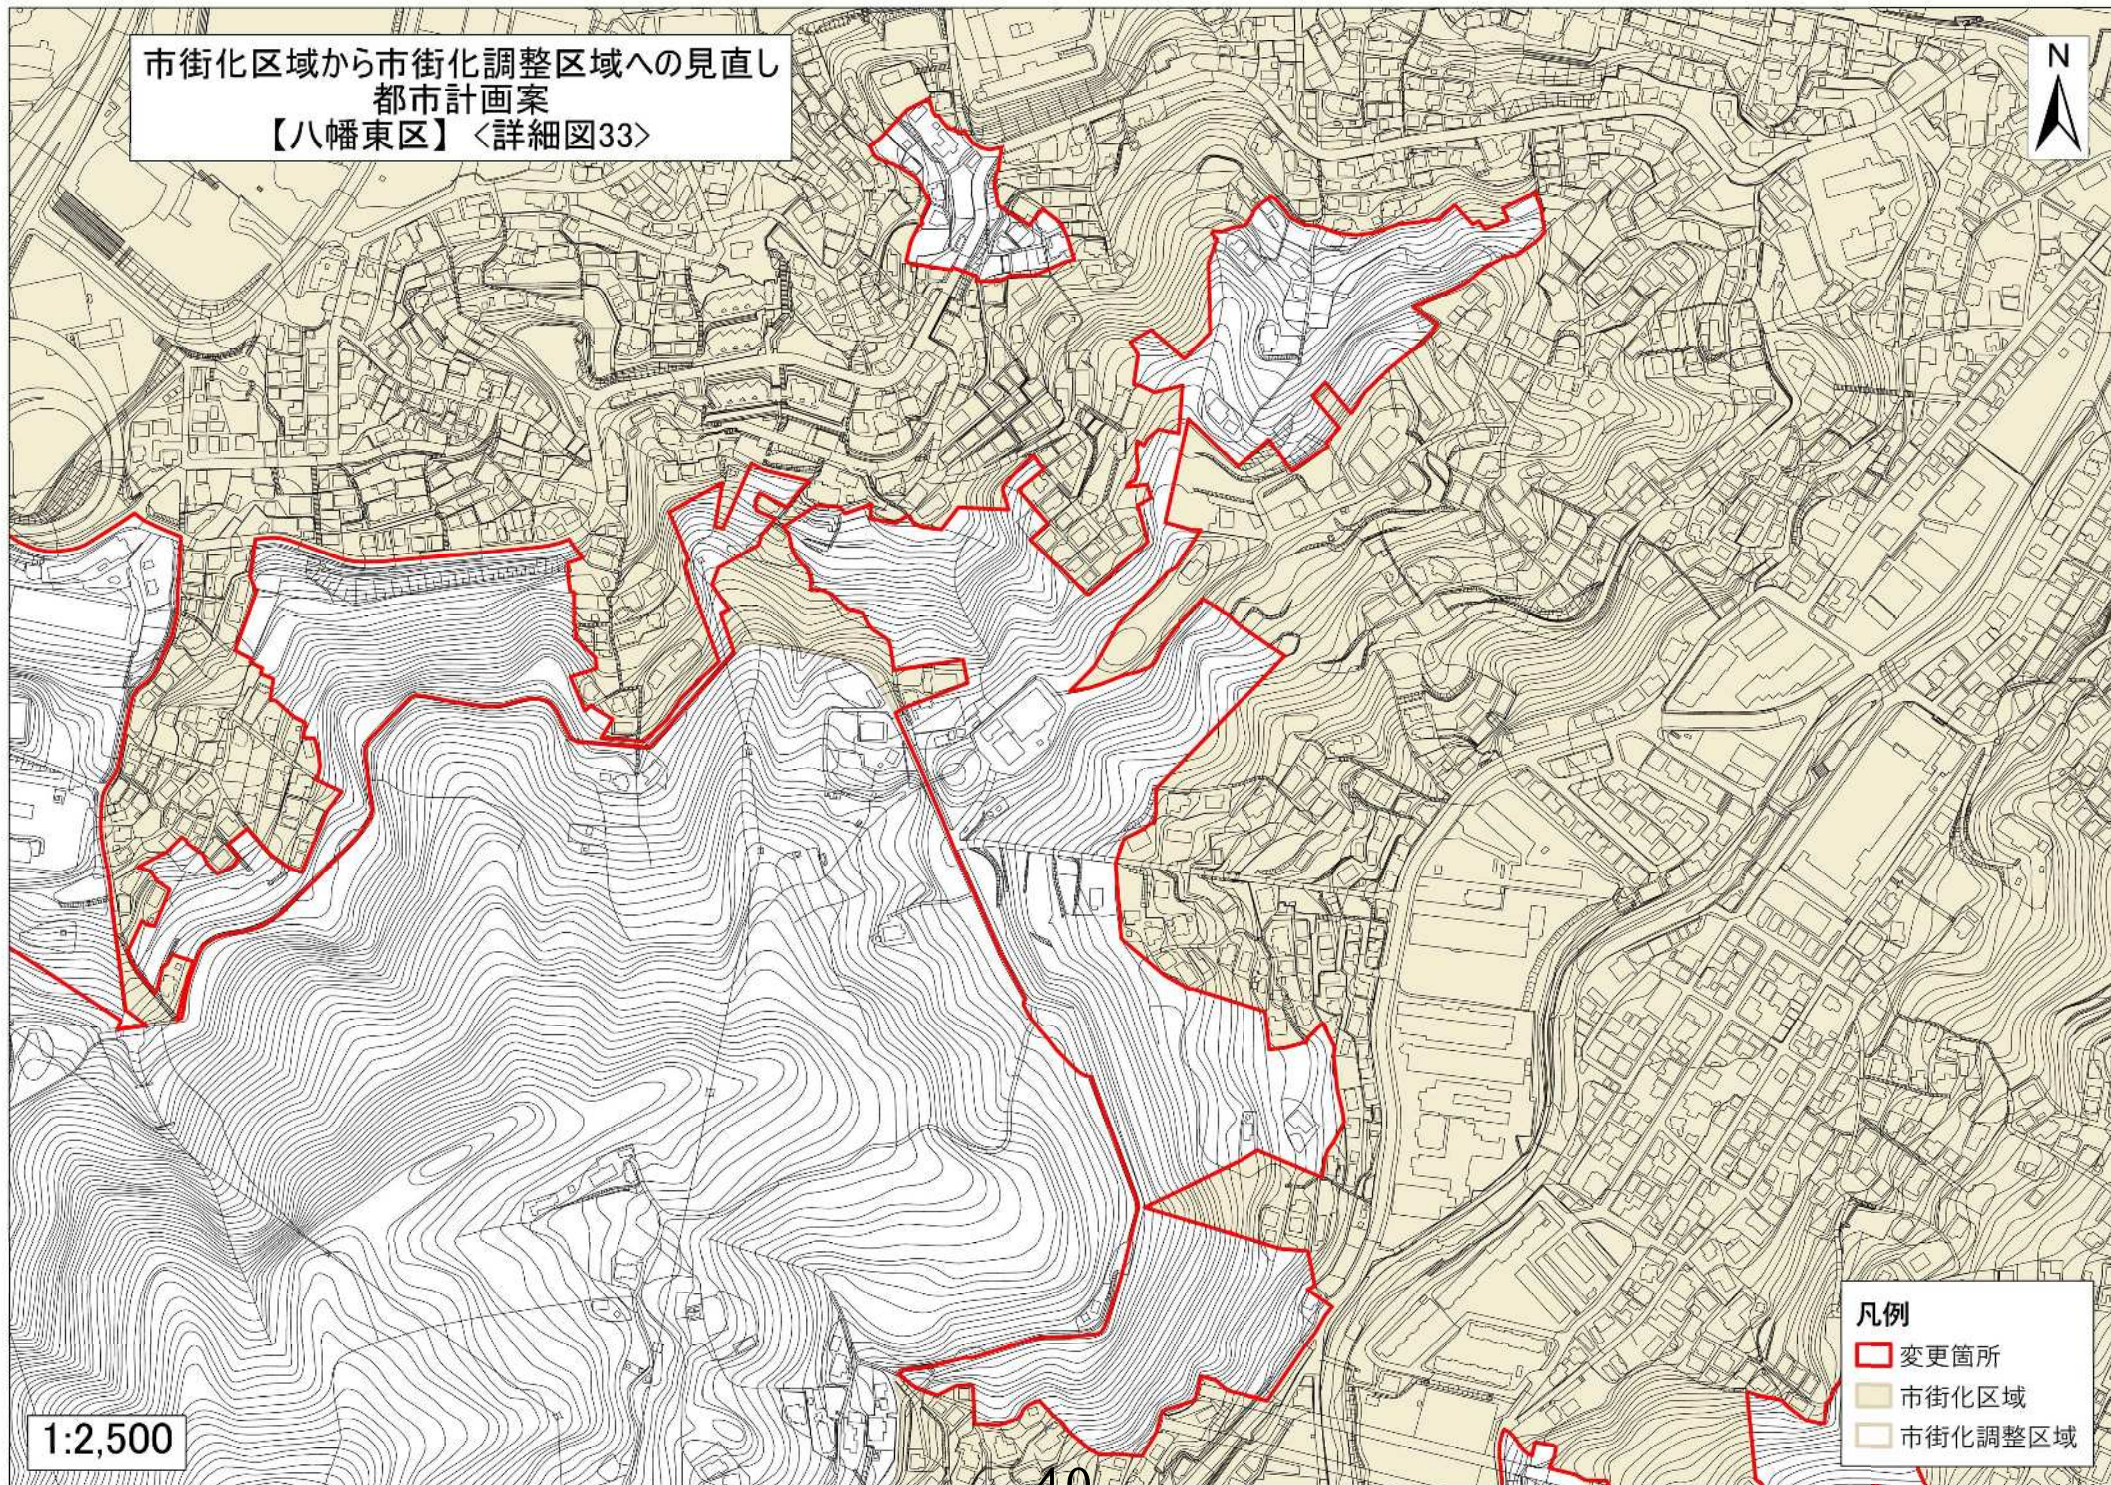

市街化区域から市街化調整区域へ  
都市計画案  
【八幡東区】〈詳細図33〉

1:2,500

- 凡例
- 変更箇所
  - 市街化区域
  - 市街化調整区域

市街化区域から市街化調整区域への見直し  
都市計画案  
【八幡東区】〈詳細図34〉

1:2,500

- 凡例
- 変更箇所
  - 市街化区域
  - 市街化調整区域