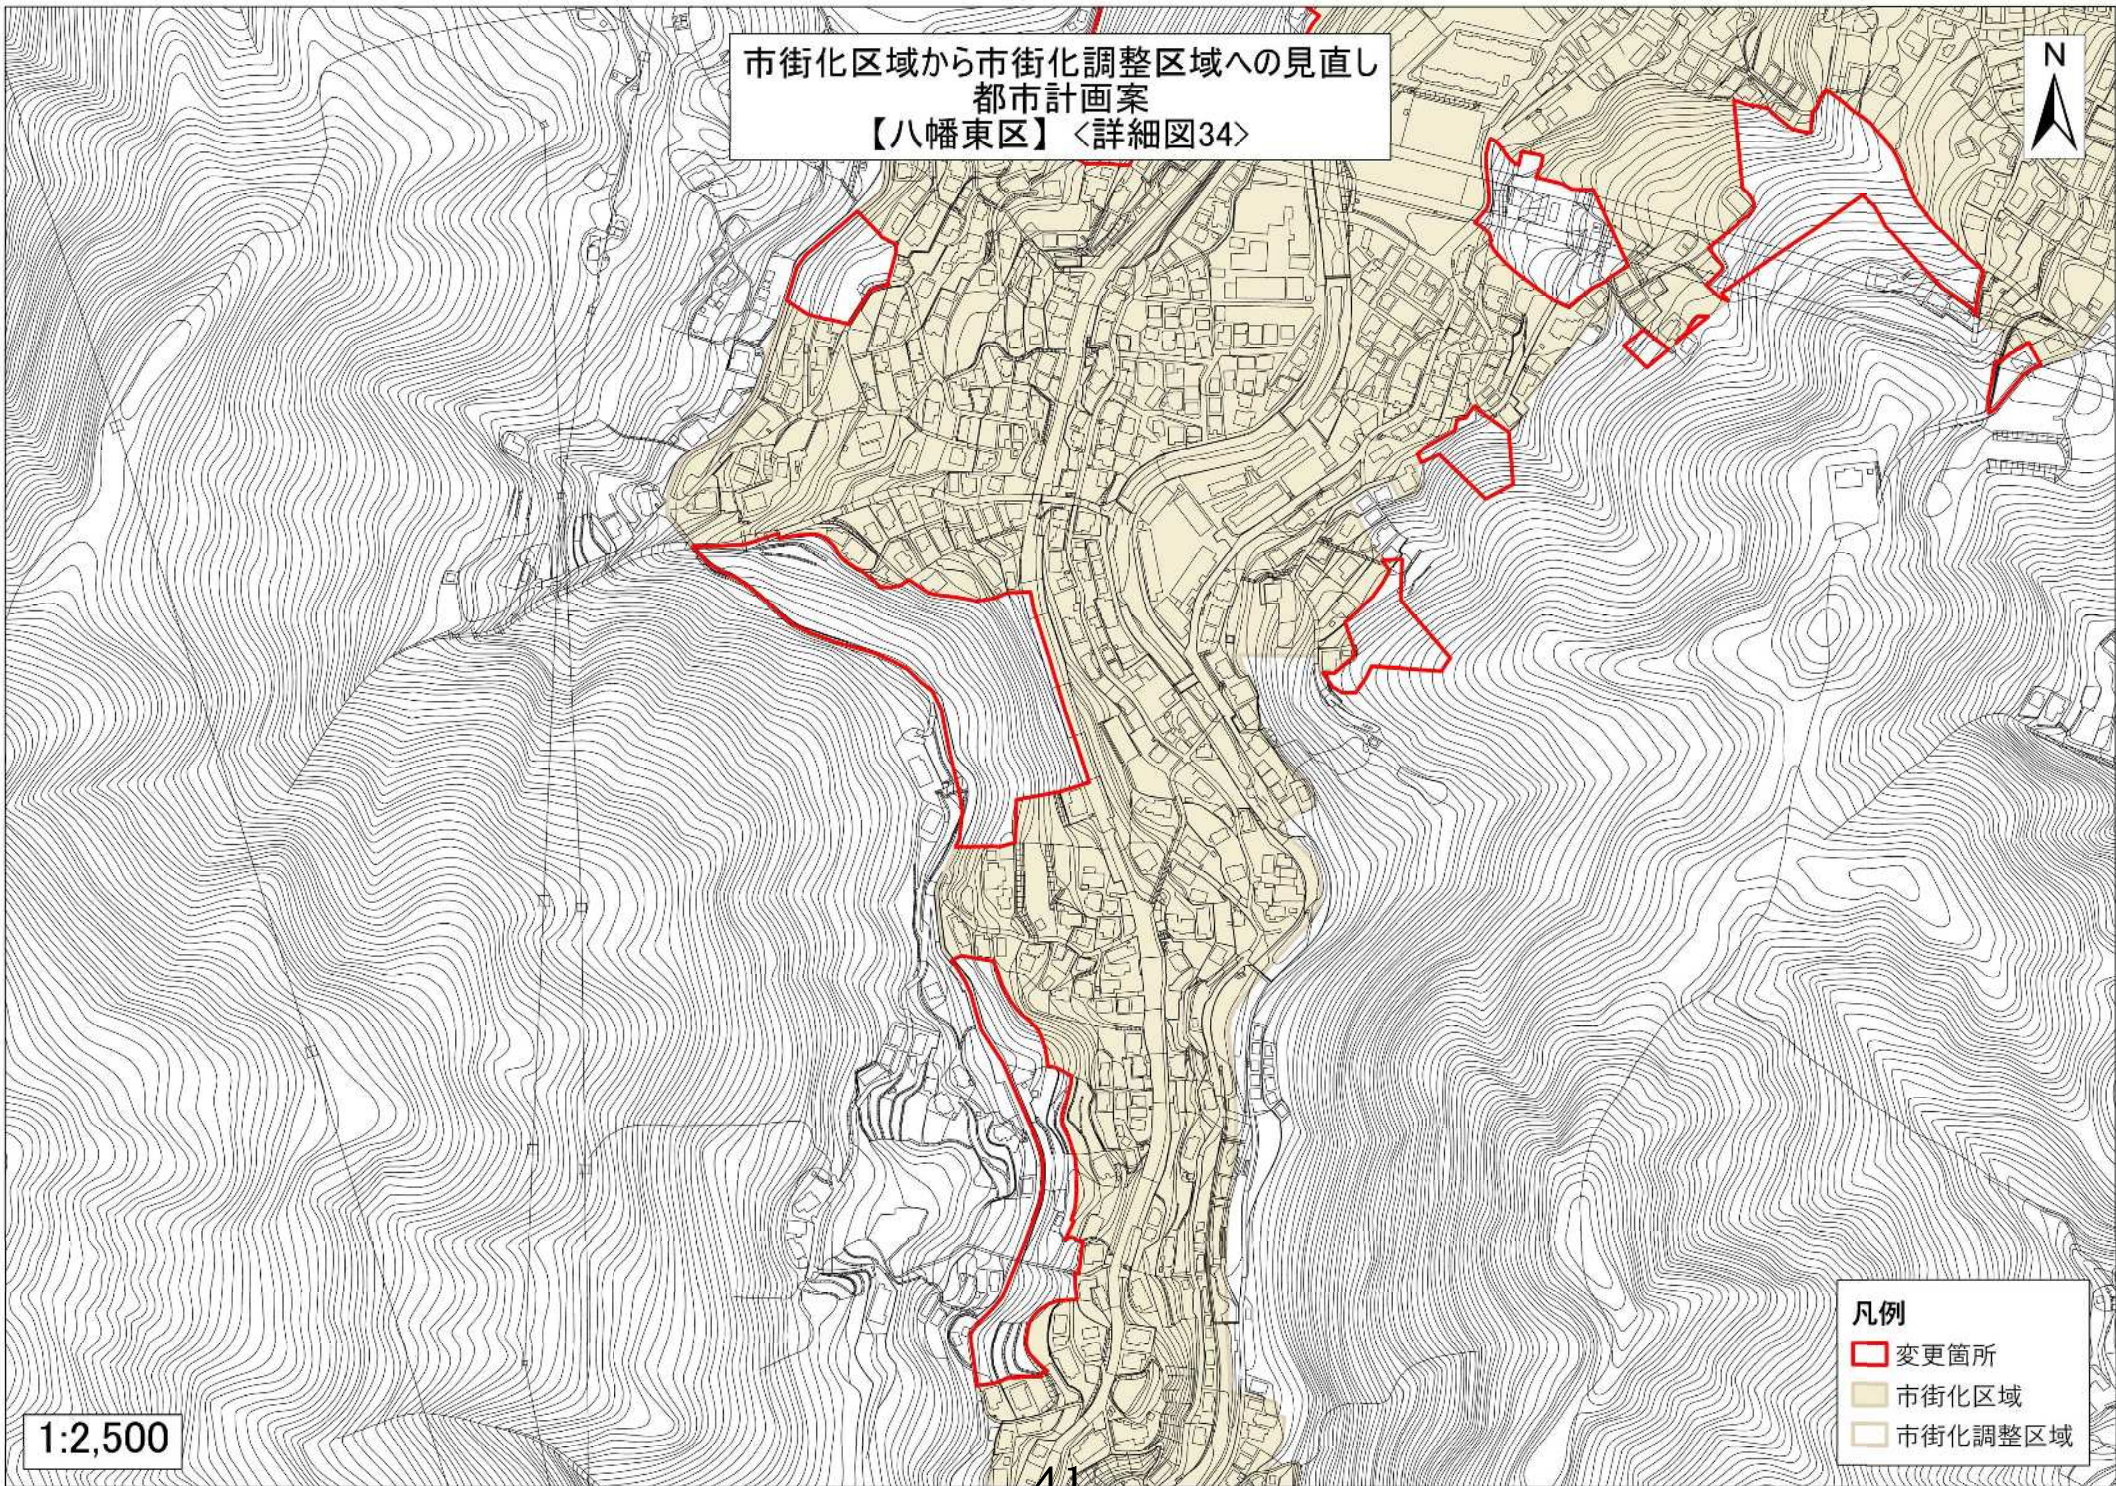

市街化区域から市街化調整区域へ  
都市計画案  
【八幡東区】〈詳細図33〉

1:2,500

- 凡例
- 変更箇所
  - 市街化区域
  - 市街化調整区域

市街化区域から市街化調整区域への見直し  
都市計画案  
【八幡東区】〈詳細図34〉

1:2,500

- 凡例
- 変更箇所
  - 市街化区域
  - 市街化調整区域