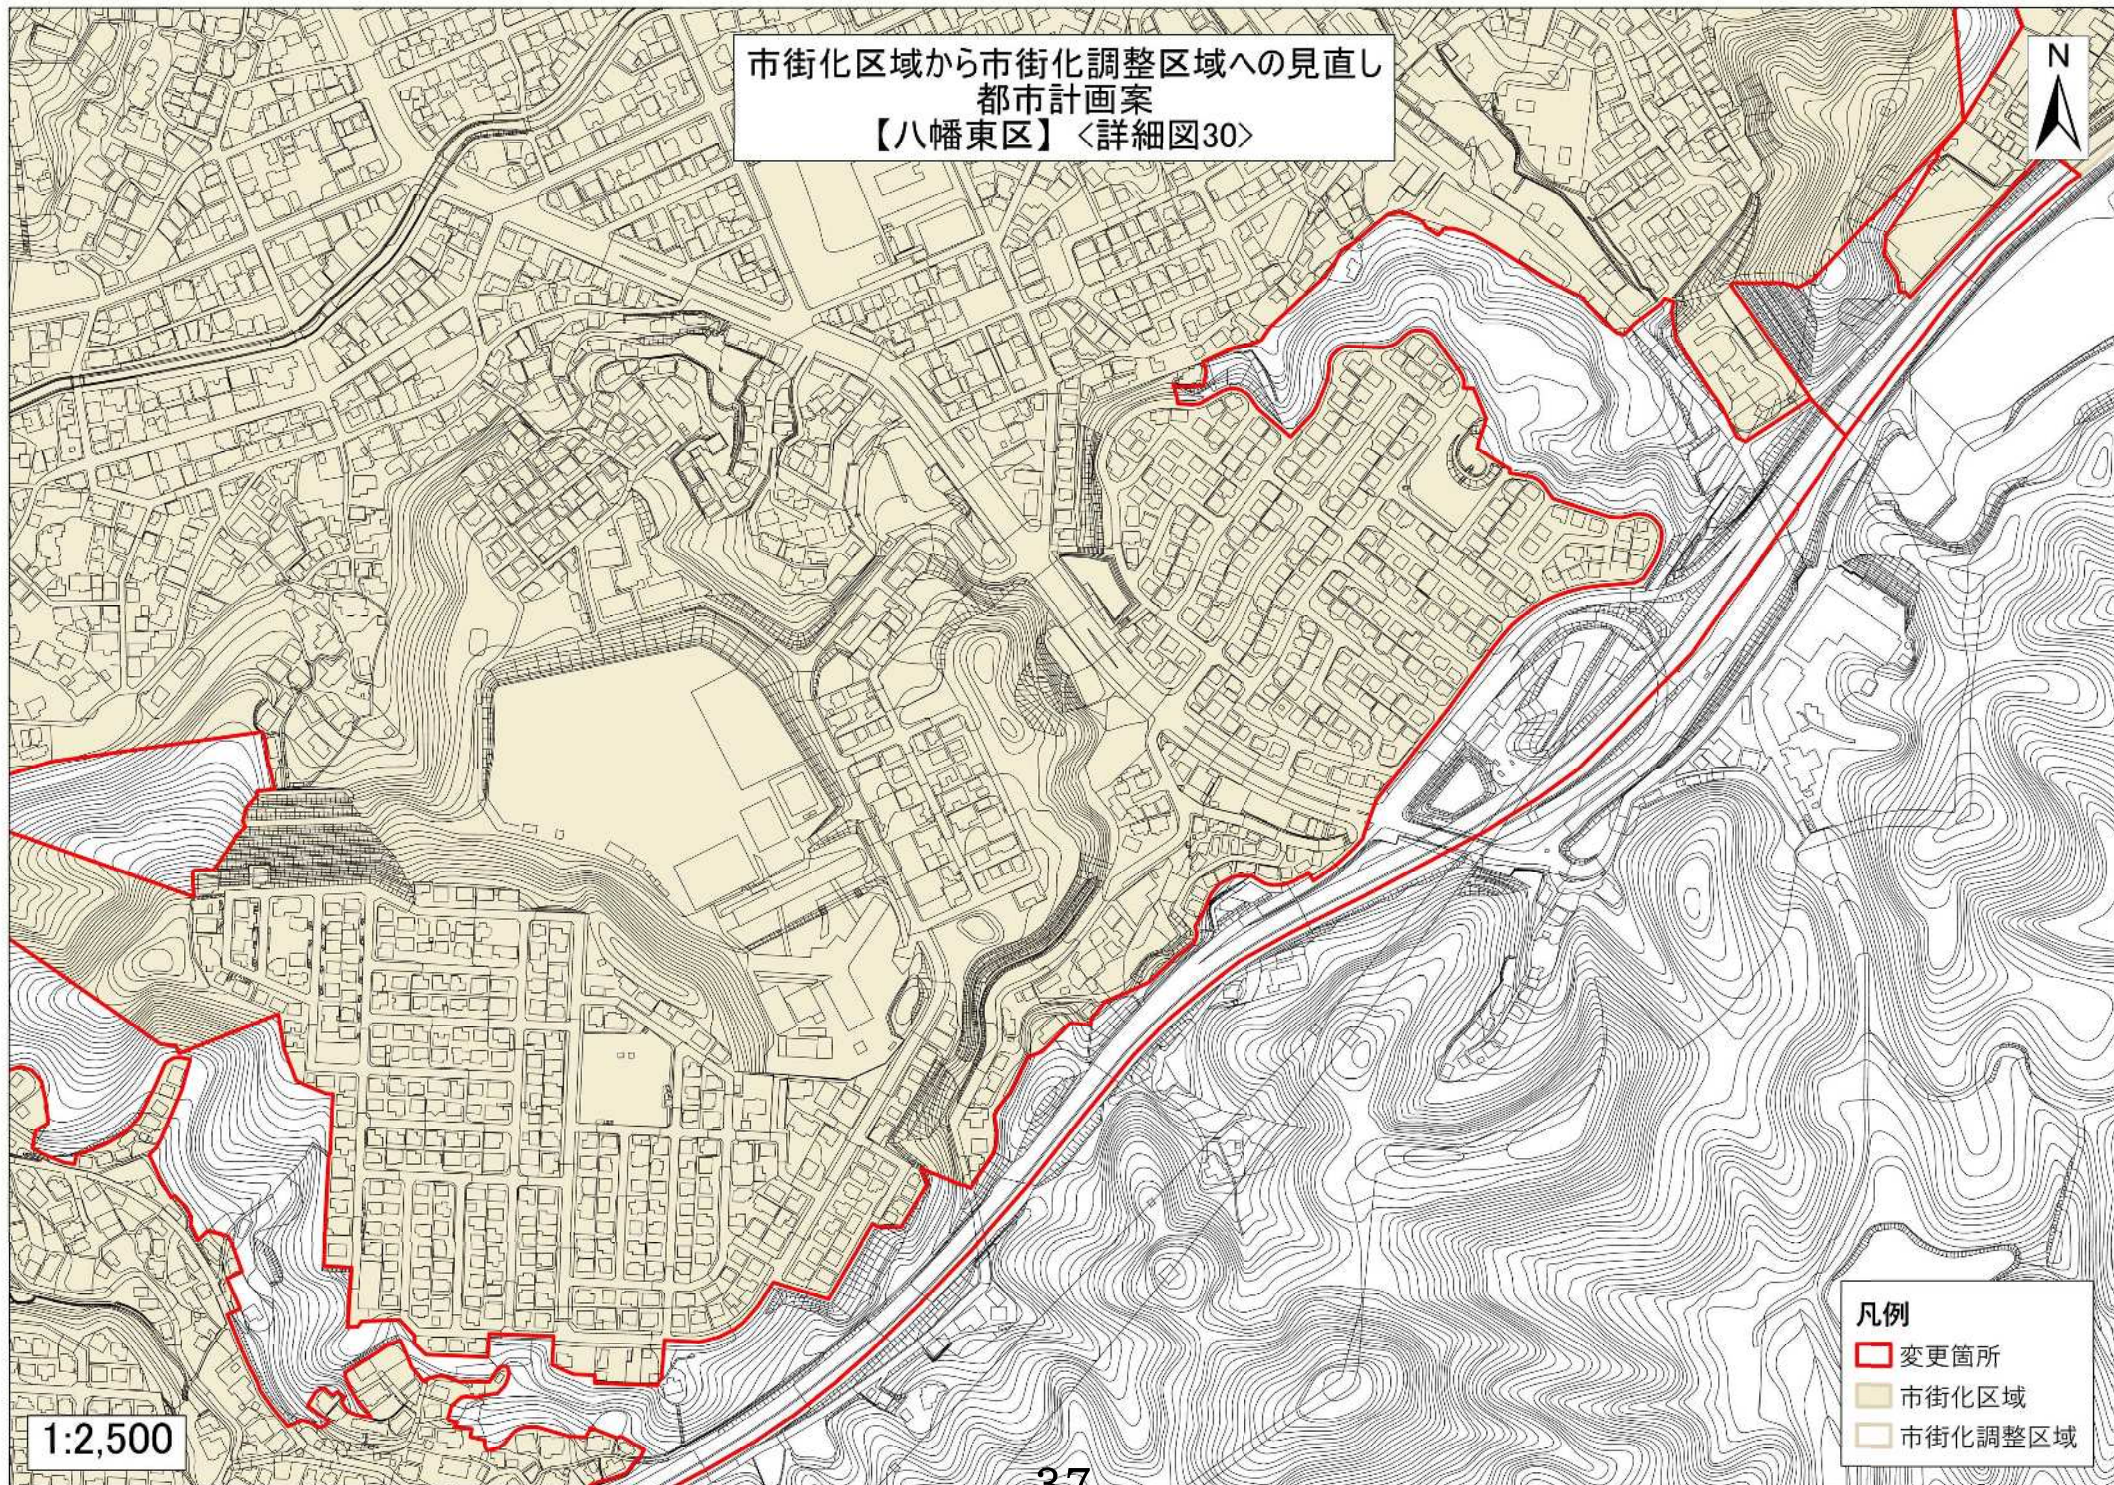

市街化区域から市街化調整区域へ  
都市計画案  
【若松区】〈詳細図29〉

1:2,500

市街化区域から市街化調整区域へ  
都市計画案  
【八幡東区】〈詳細図30〉

- 凡例
- 変更箇所
  - 市街化区域
  - 市街化調整区域