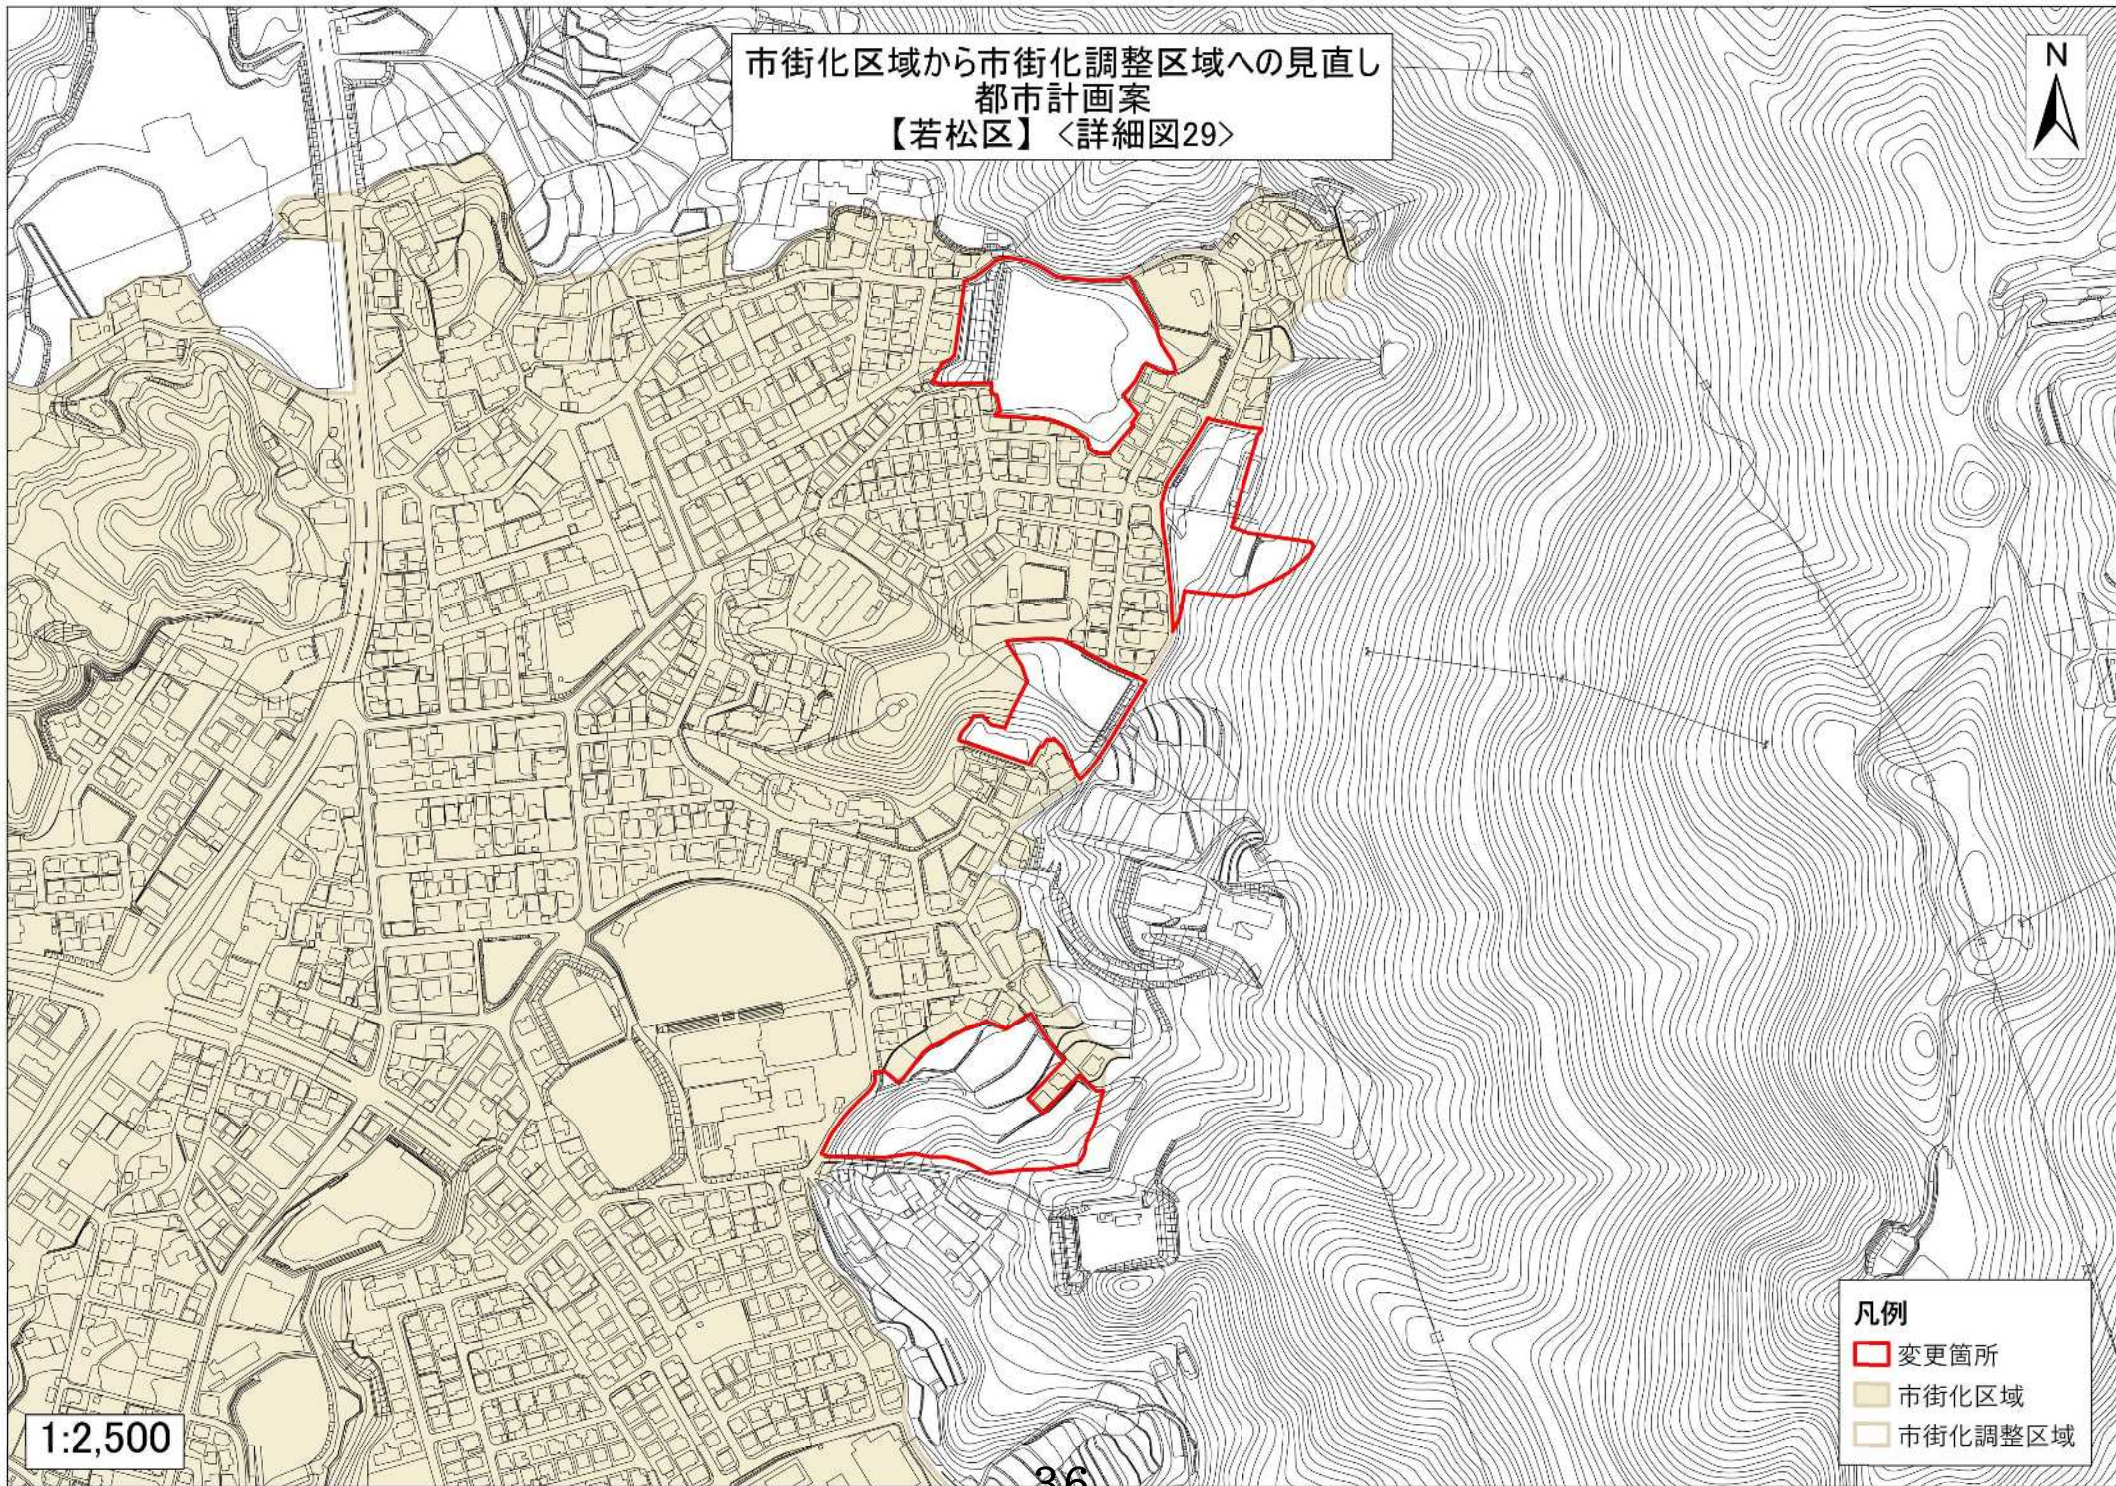

市街化区域から市街化調整区域へ  
都市計画案  
【若松区】〈詳細図29〉

1:2,500

市街化区域から市街化調整区域へ  
都市計画案  
【八幡東区】〈詳細図30〉

- 凡例
- 変更箇所
  - 市街化区域
  - 市街化調整区域