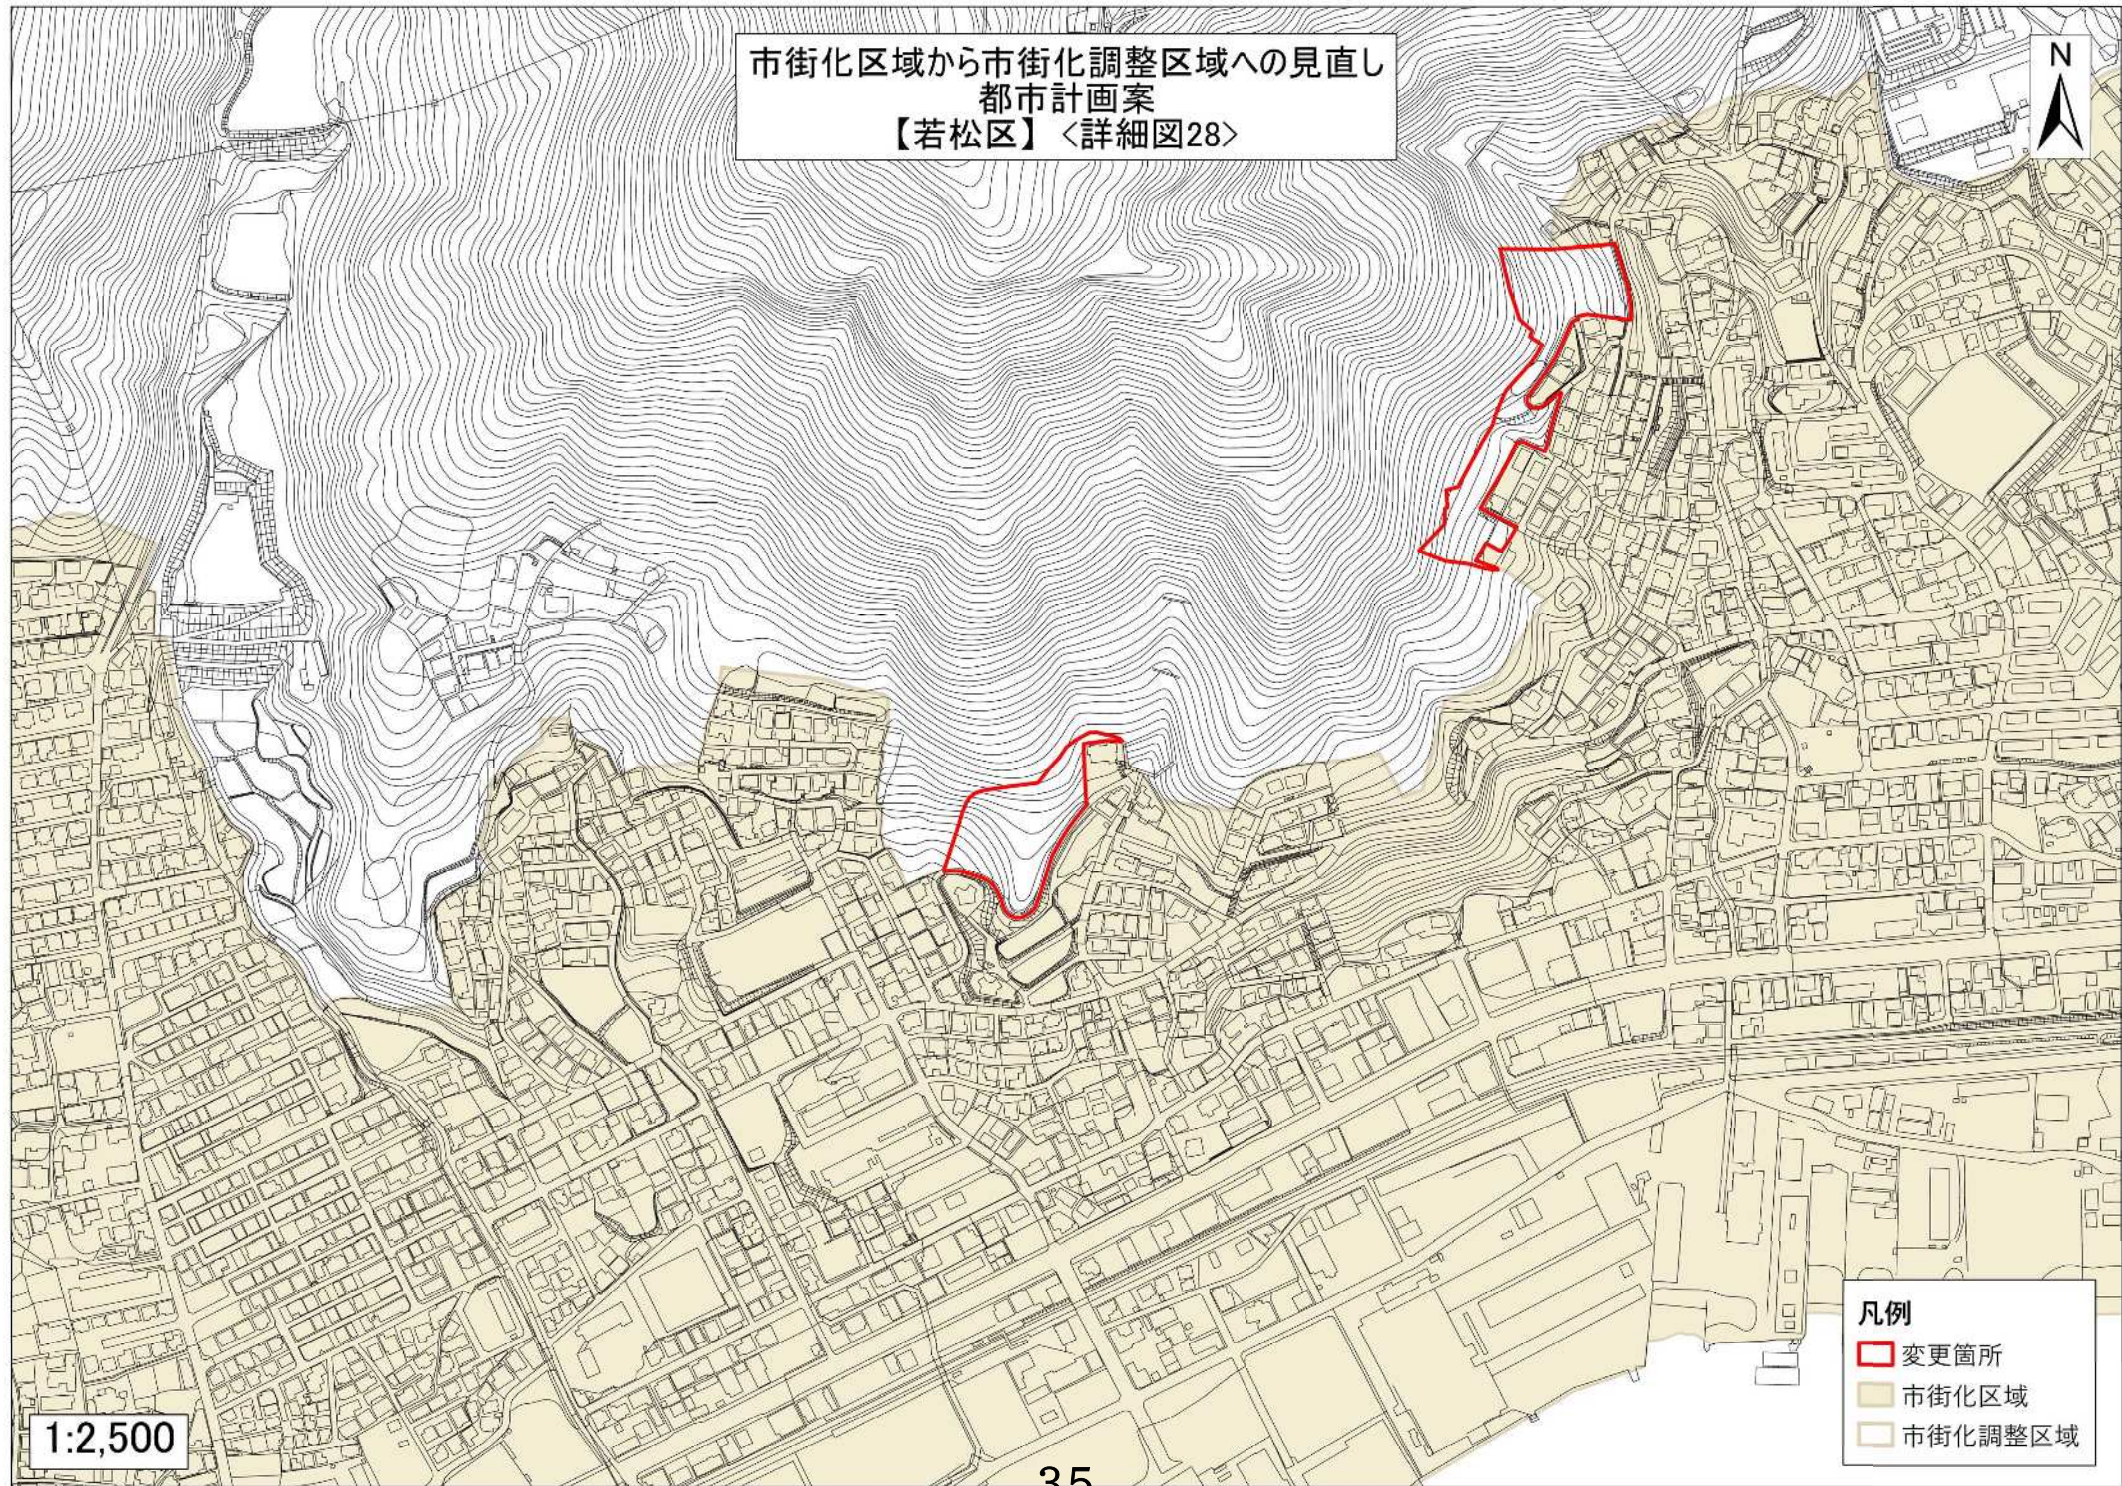

市街化区域から市街化調整区域への見直し
都市計画案
【若松区】〈詳細図27〉

市街化区域から市街化調整区域へ
都市計画案
【若松区】〈詳細図28〉

1:2,500

- 凡例
- 変更箇所
 - 市街化区域
 - 市街化調整区域