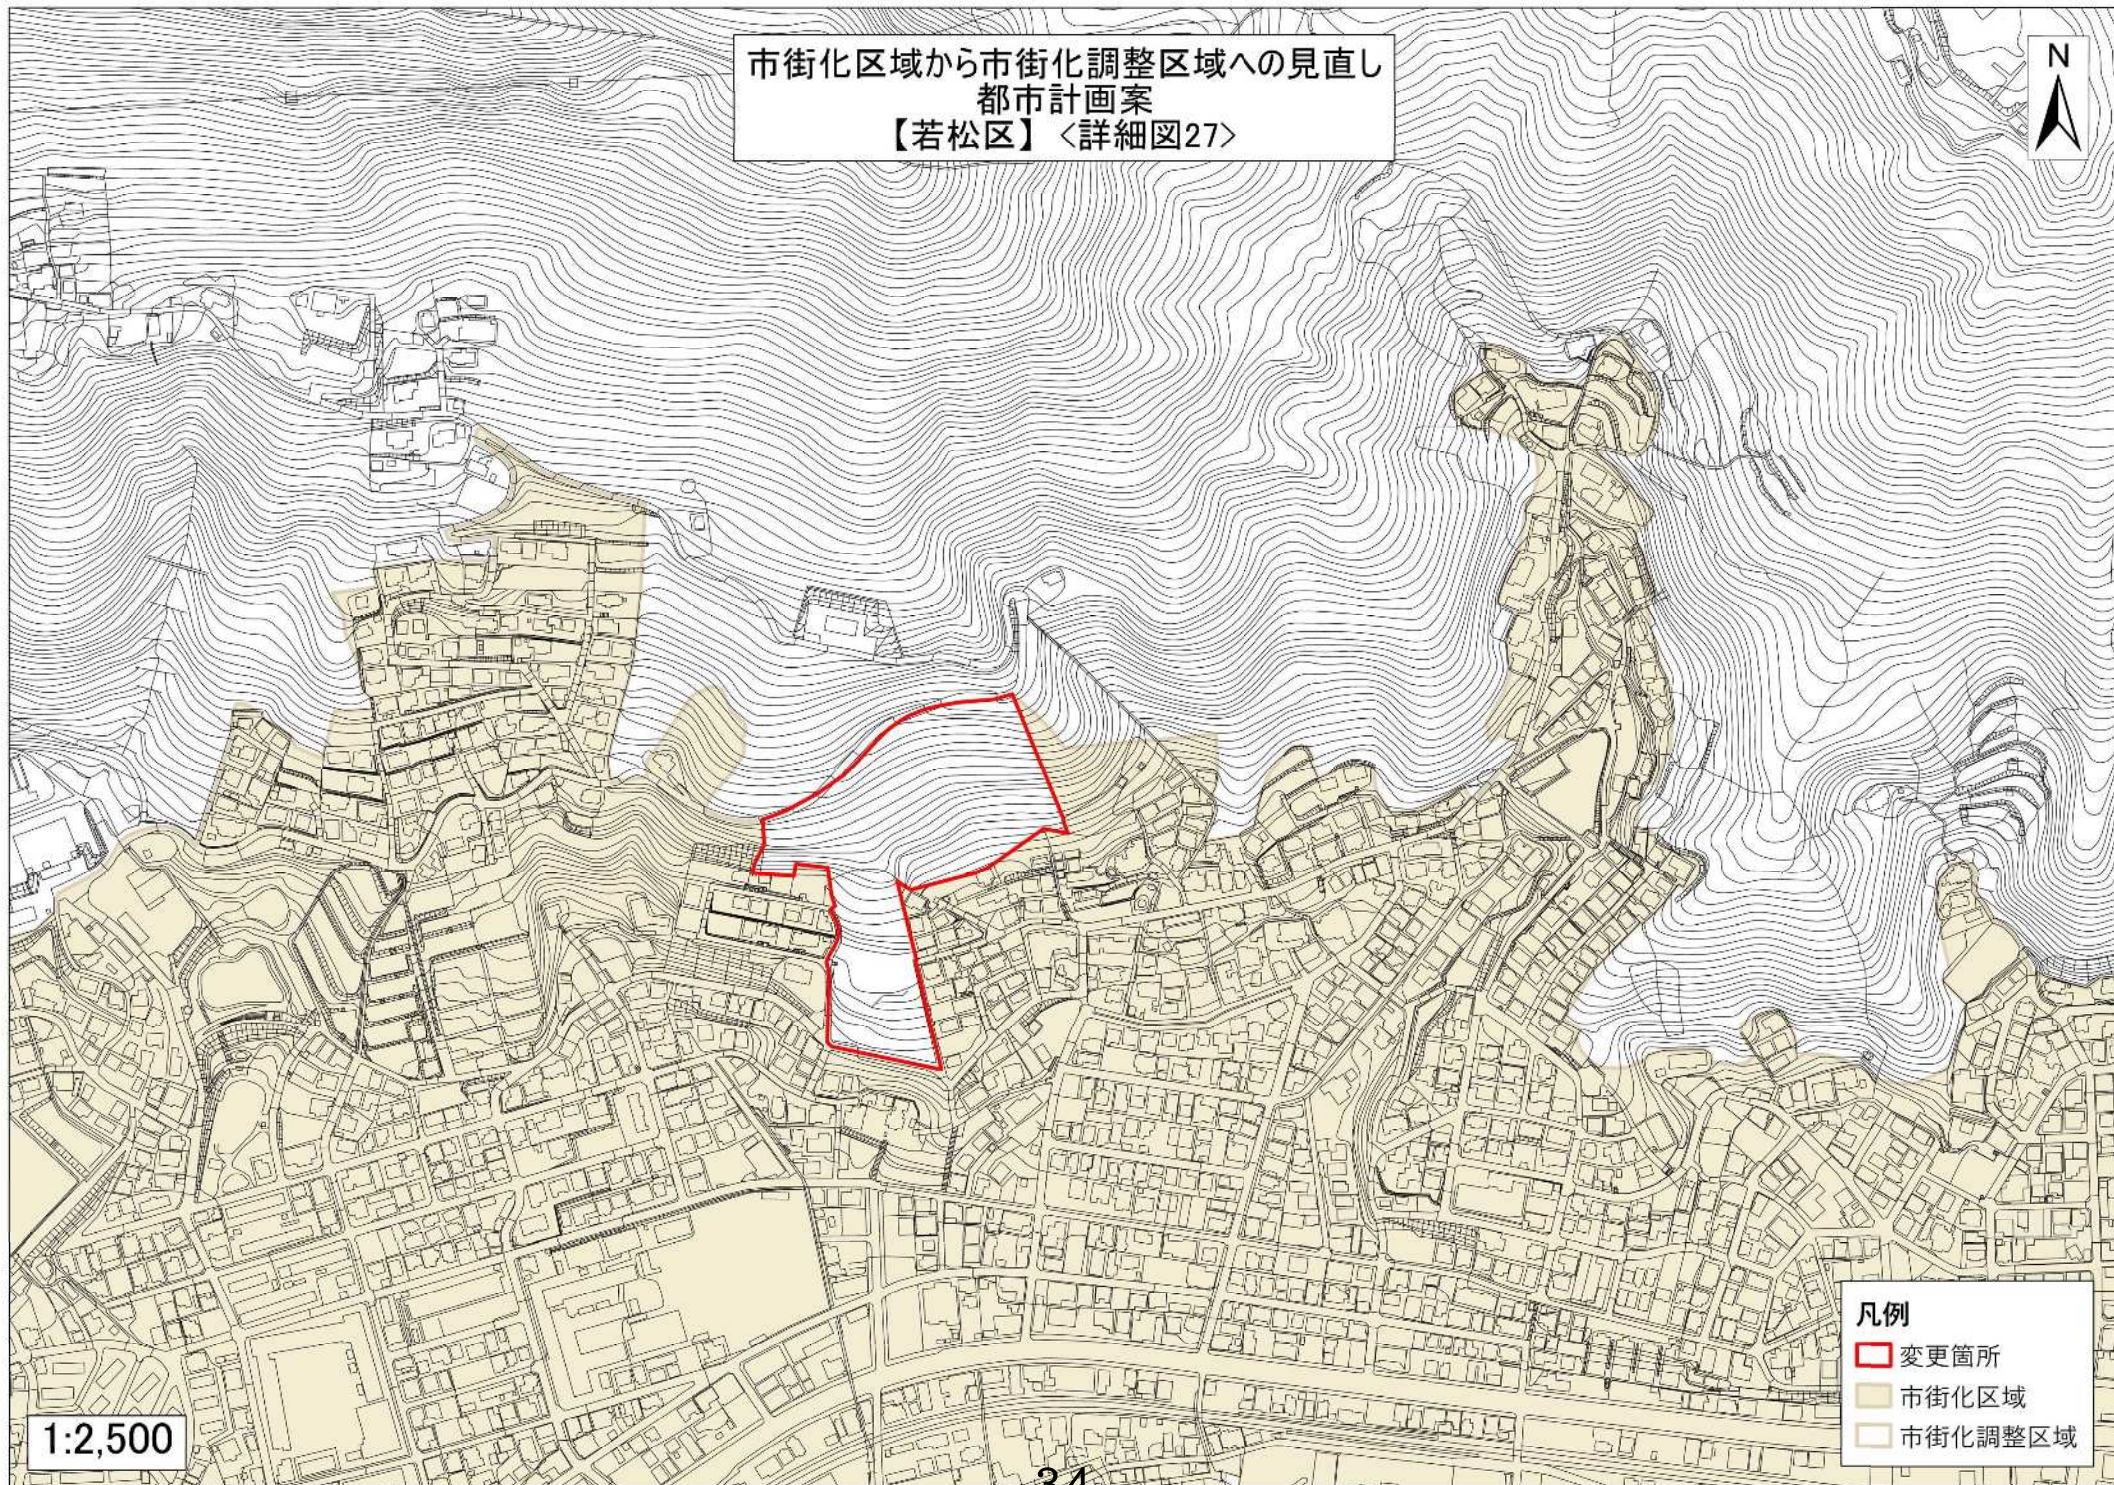

市街化区域から市街化調整区域への見直し
都市計画案
【若松区】〈詳細図27〉

市街化区域から市街化調整区域へ
都市計画案
【若松区】〈詳細図28〉

1:2,500

- 凡例
- 変更箇所
 - 市街化区域
 - 市街化調整区域