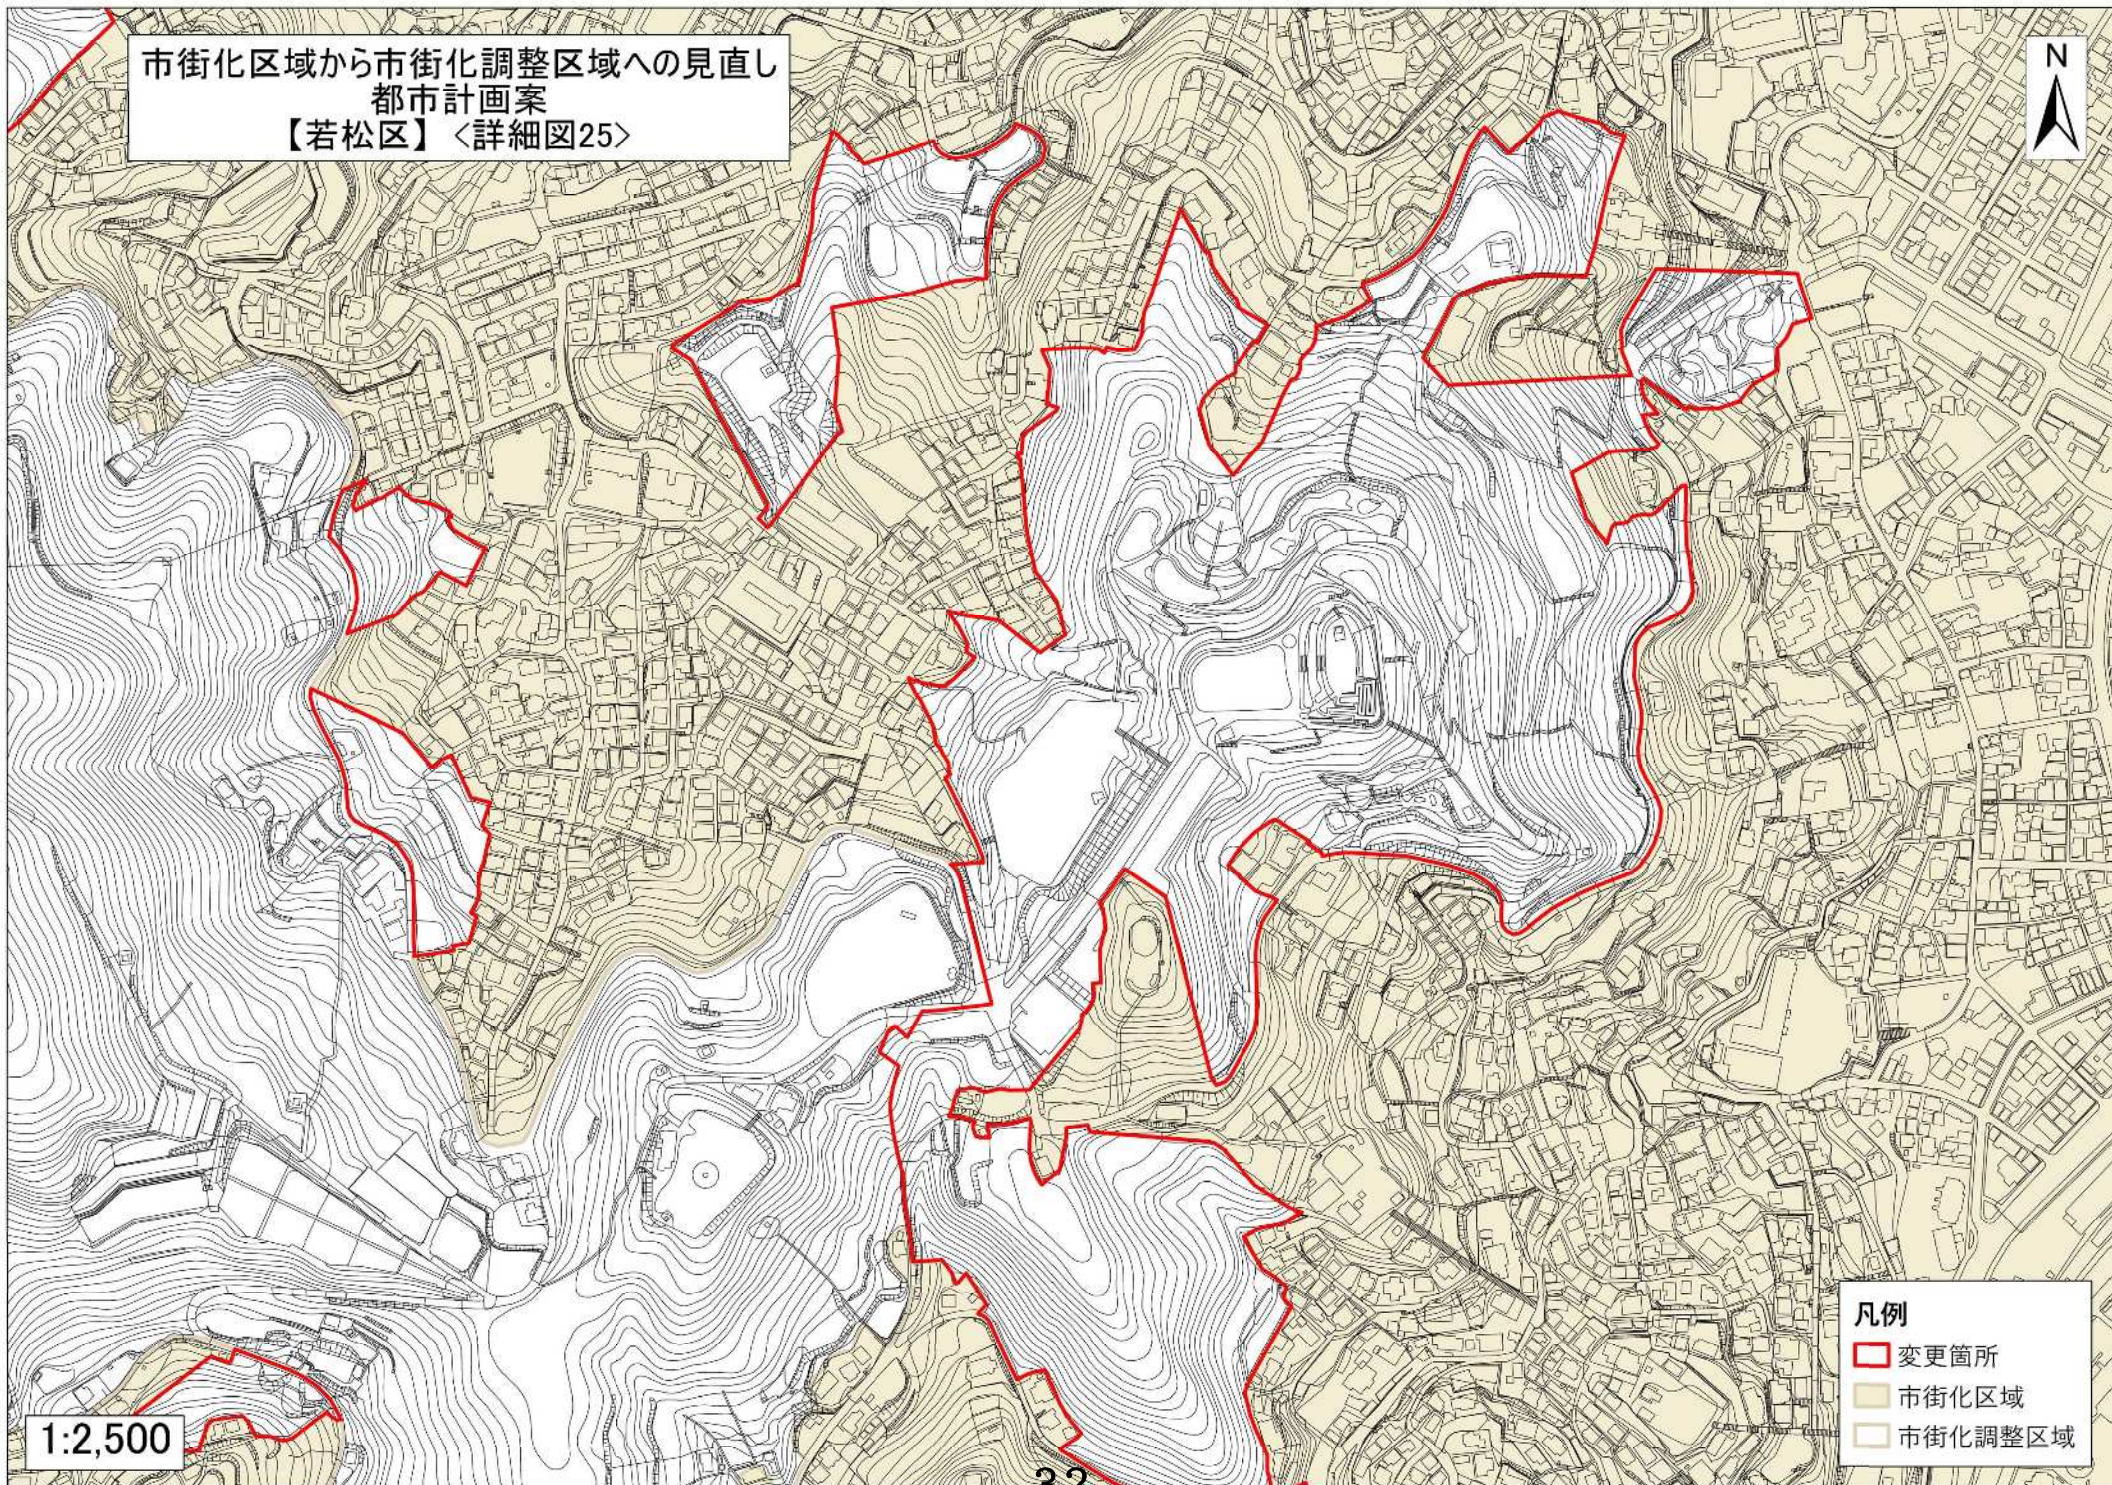

市街化区域から市街化調整区域への見直し
都市計画案
【若松区】〈詳細図25〉

- 凡例
- 変更箇所
 - 市街化区域
 - 市街化調整区域

1:2,500

市街化区域から市街化調整区域への見直し
都市計画案
【若松区】〈詳細図26〉

- 凡例
- 変更箇所
 - 市街化区域
 - 市街化調整区域

1:2,500