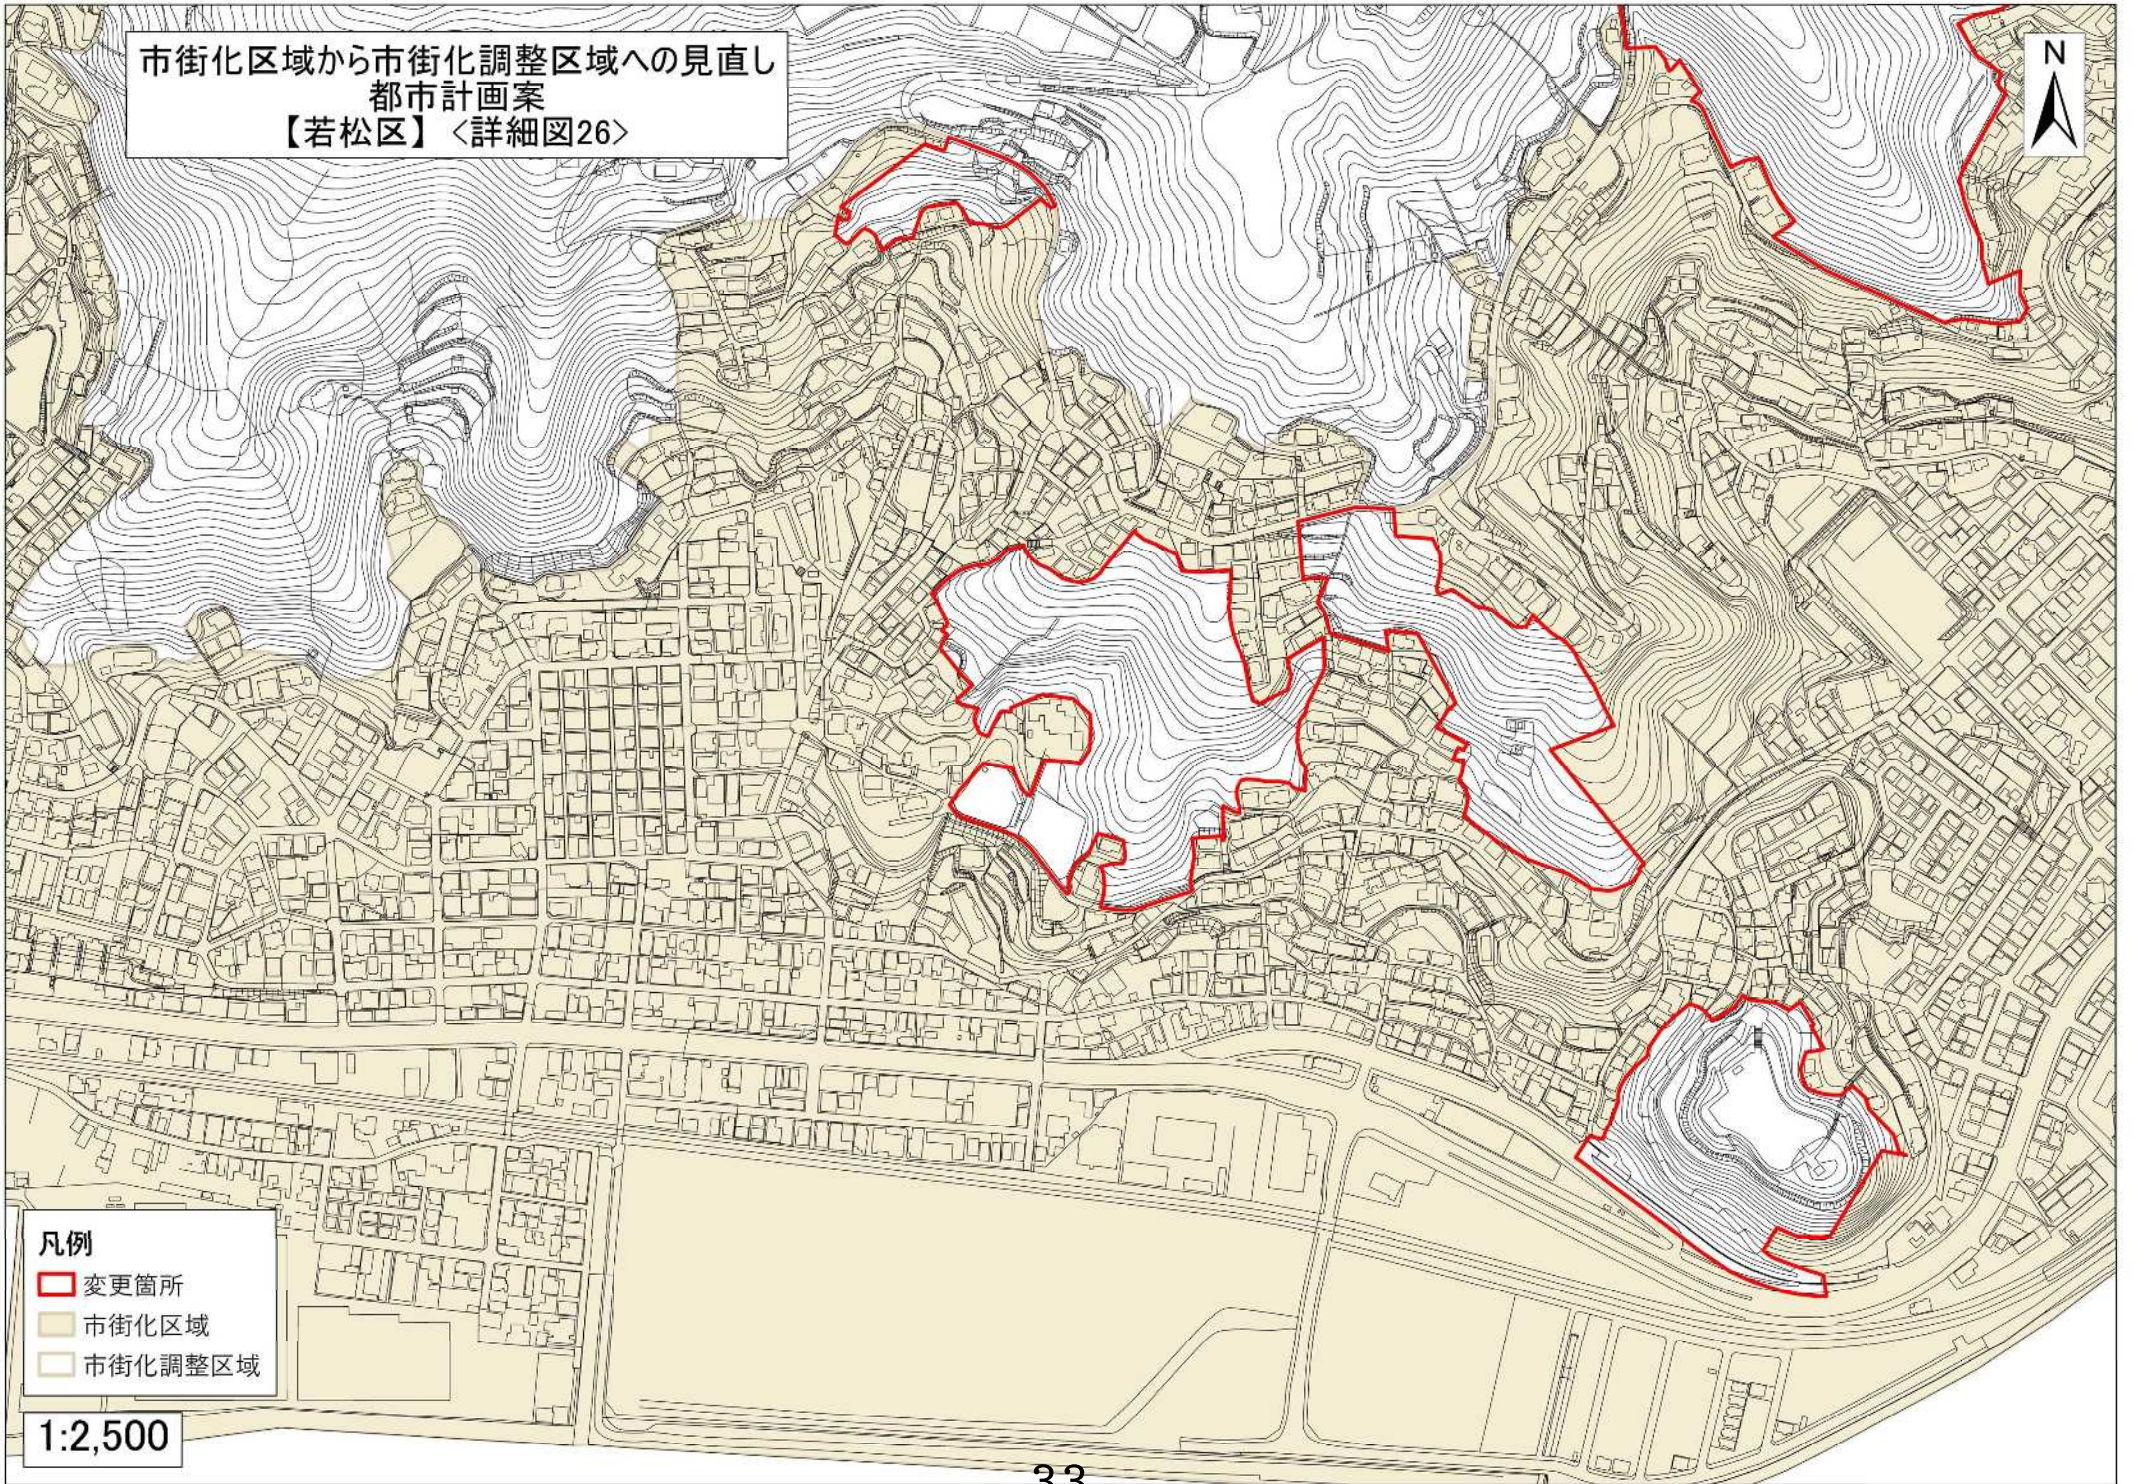

市街化区域から市街化調整区域への見直し
都市計画案
【若松区】〈詳細図25〉

- 凡例
- 変更箇所
 - 市街化区域
 - 市街化調整区域

1:2,500

市街化区域から市街化調整区域への見直し
都市計画案
【若松区】〈詳細図26〉

- 凡例
- 変更箇所
 - 市街化区域
 - 市街化調整区域

1:2,500