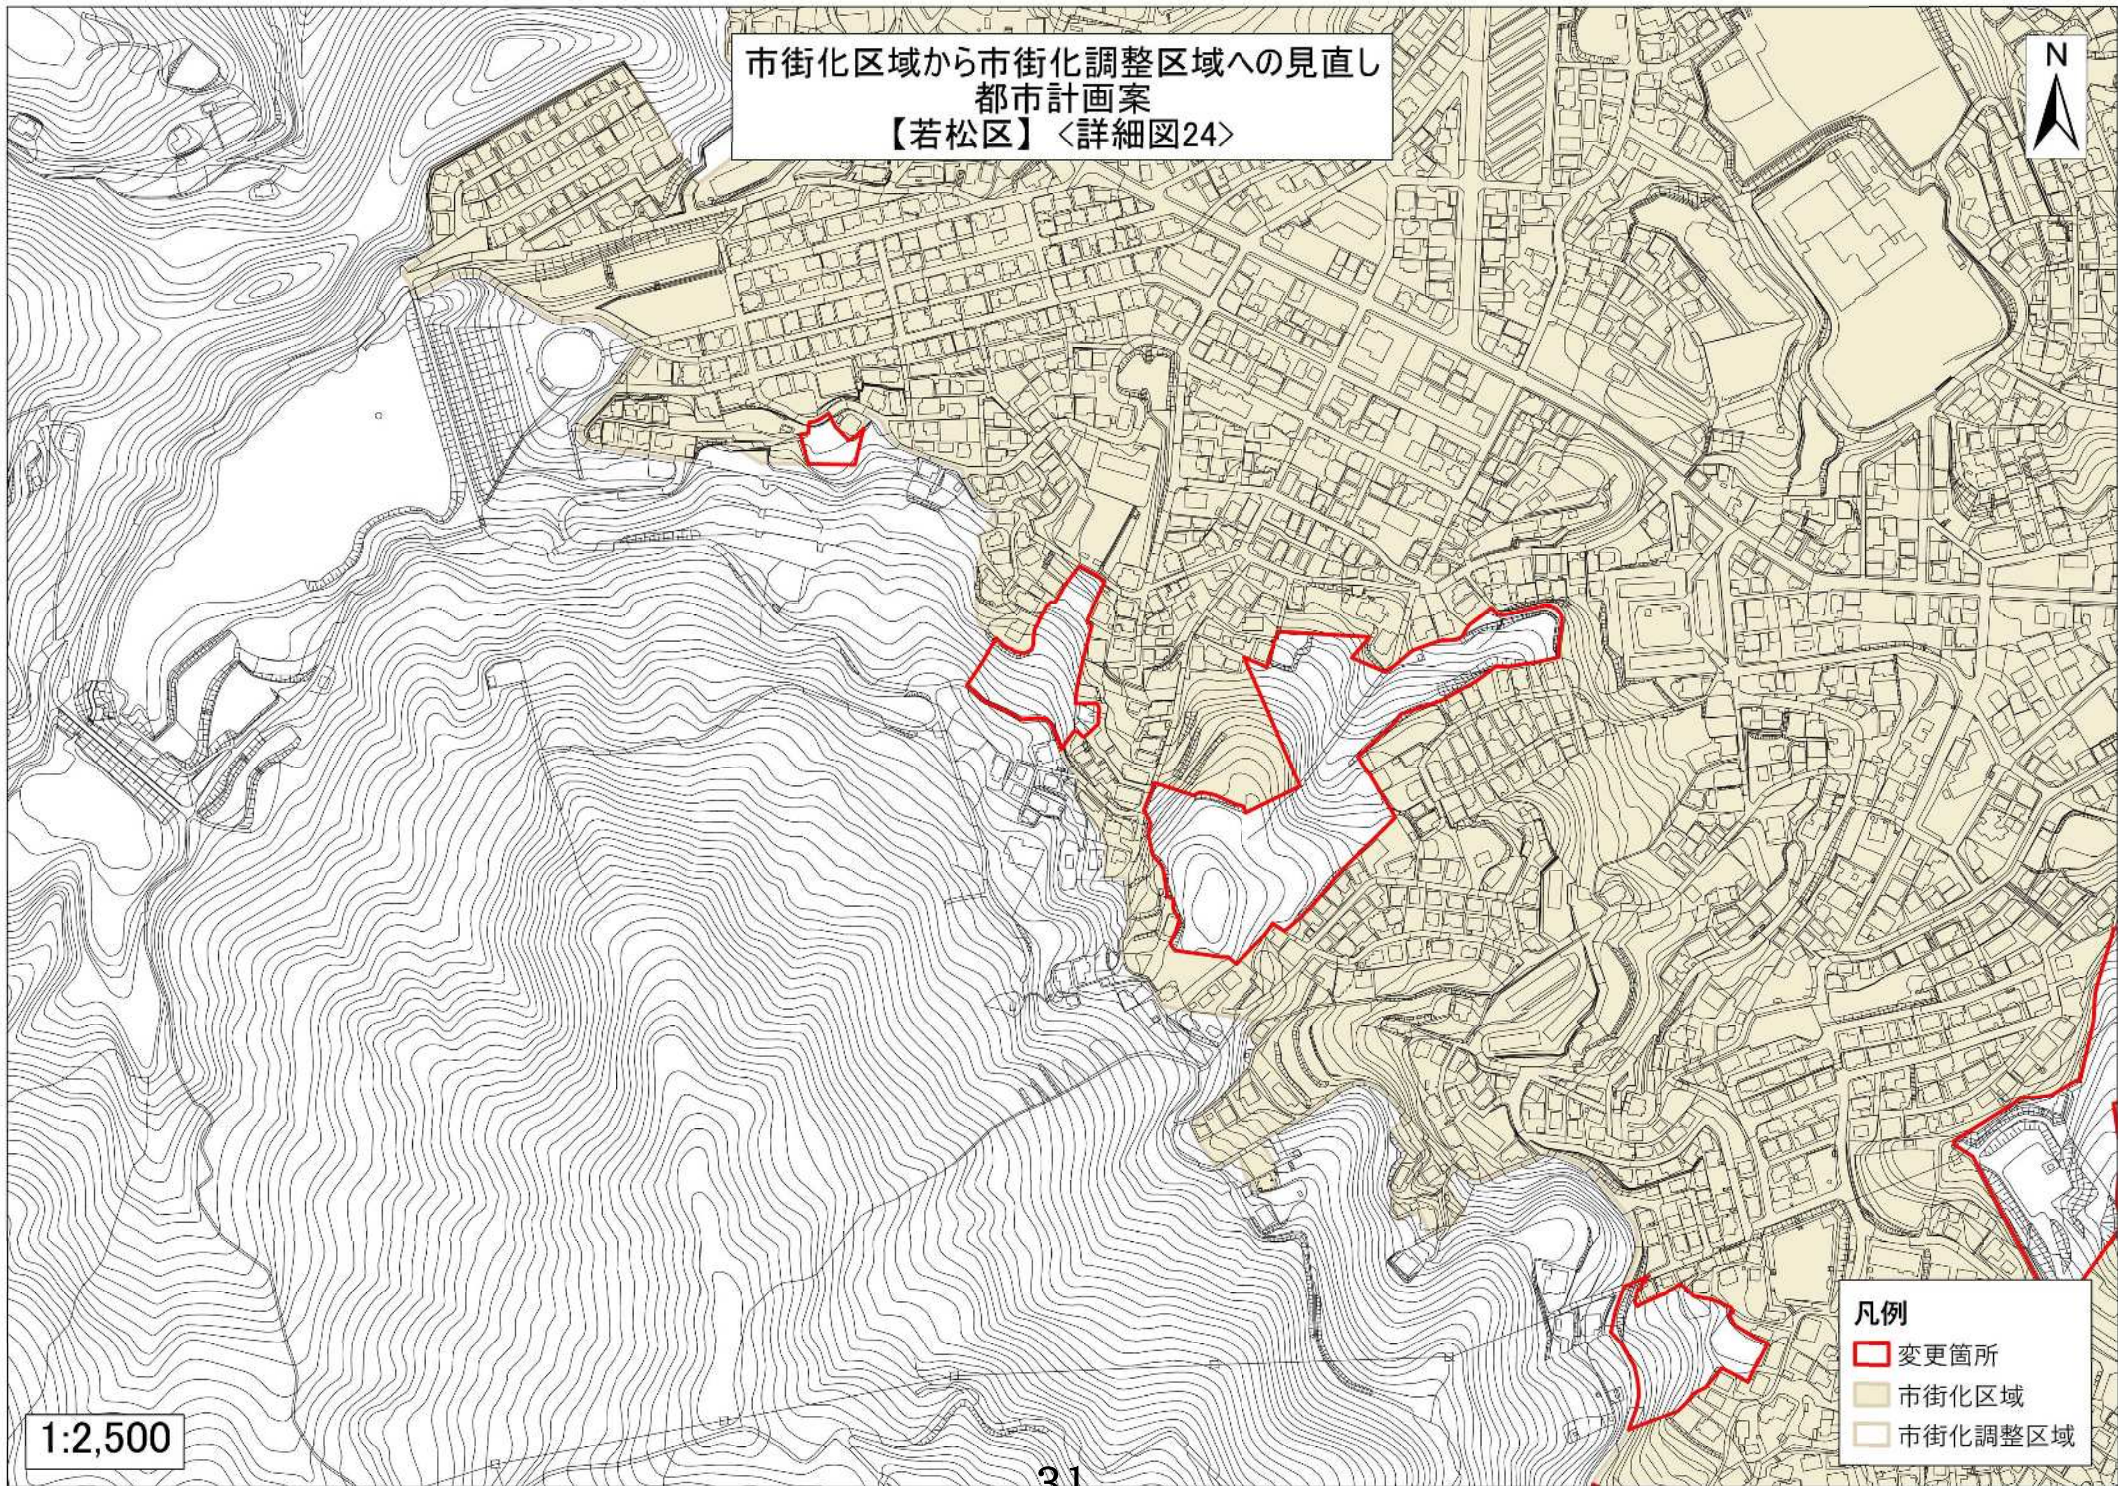

市街化区域から市街化調整区域へ
都市計画案
【若松区】〈詳細図23〉

1:2,500

- 凡例
- 変更箇所
 - 市街化区域
 - 市街化調整区域

市街化区域から市街化調整区域へ
都市計画案
【若松区】〈詳細図24〉

- 凡例
- 変更箇所
 - 市街化区域
 - 市街化調整区域

1:2,500