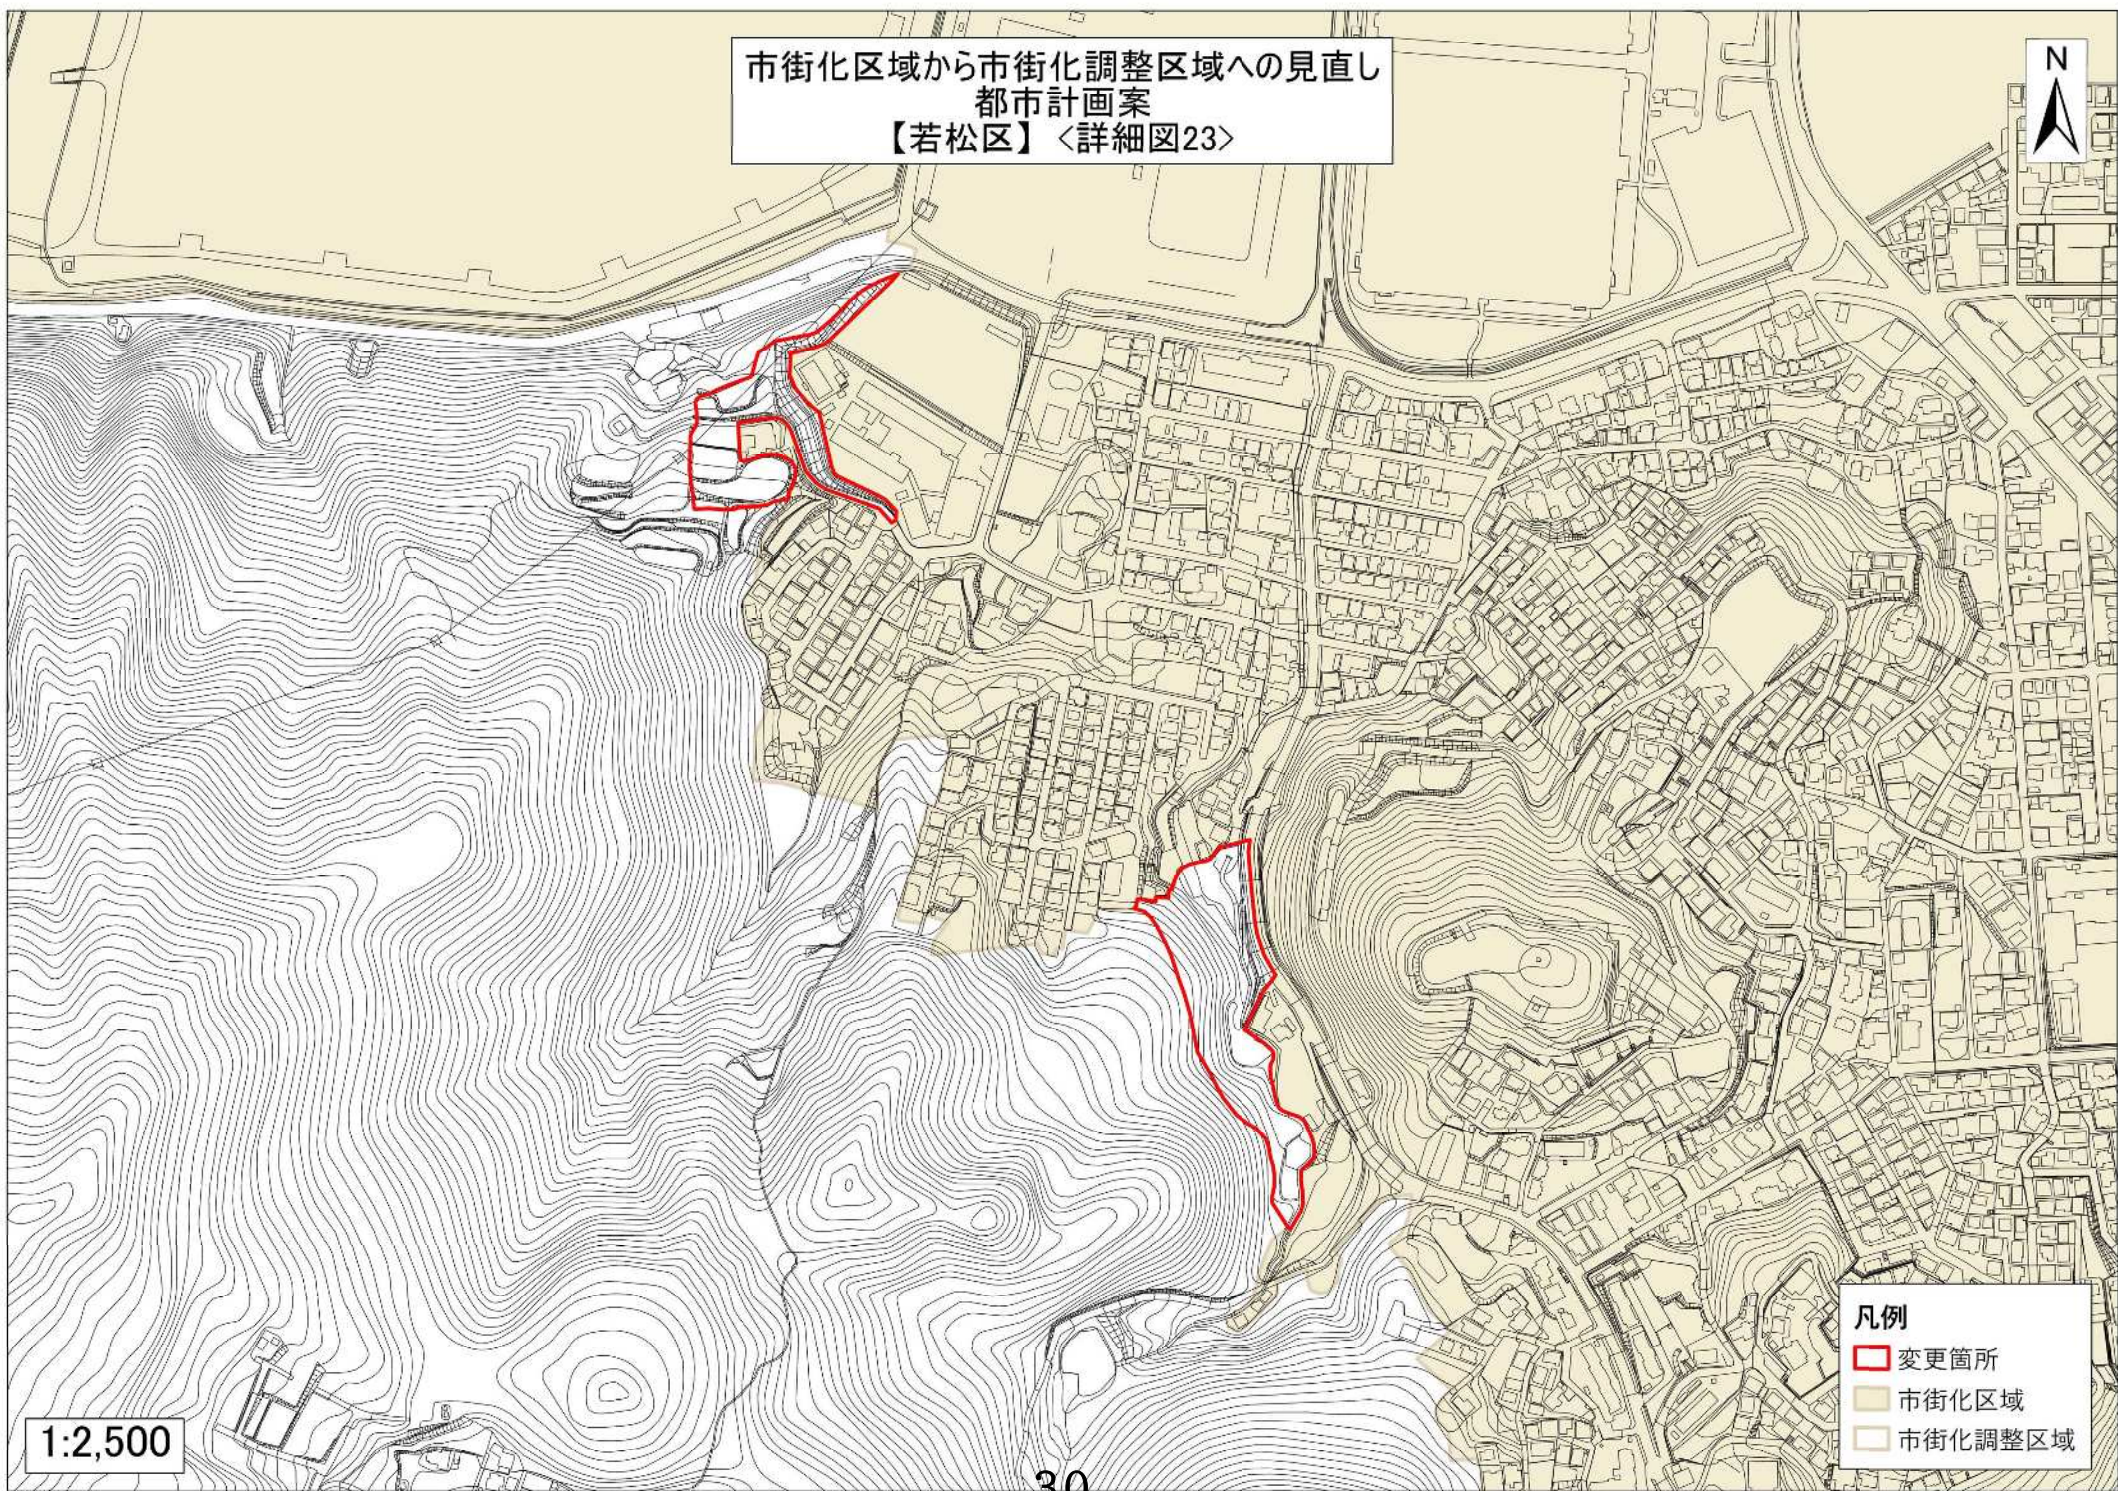

市街化区域から市街化調整区域へ
都市計画案
【若松区】〈詳細図23〉

1:2,500

- 凡例
- 変更箇所
 - 市街化区域
 - 市街化調整区域

市街化区域から市街化調整区域へ
都市計画案
【若松区】〈詳細図24〉

- 凡例
- 変更箇所
 - 市街化区域
 - 市街化調整区域

1:2,500