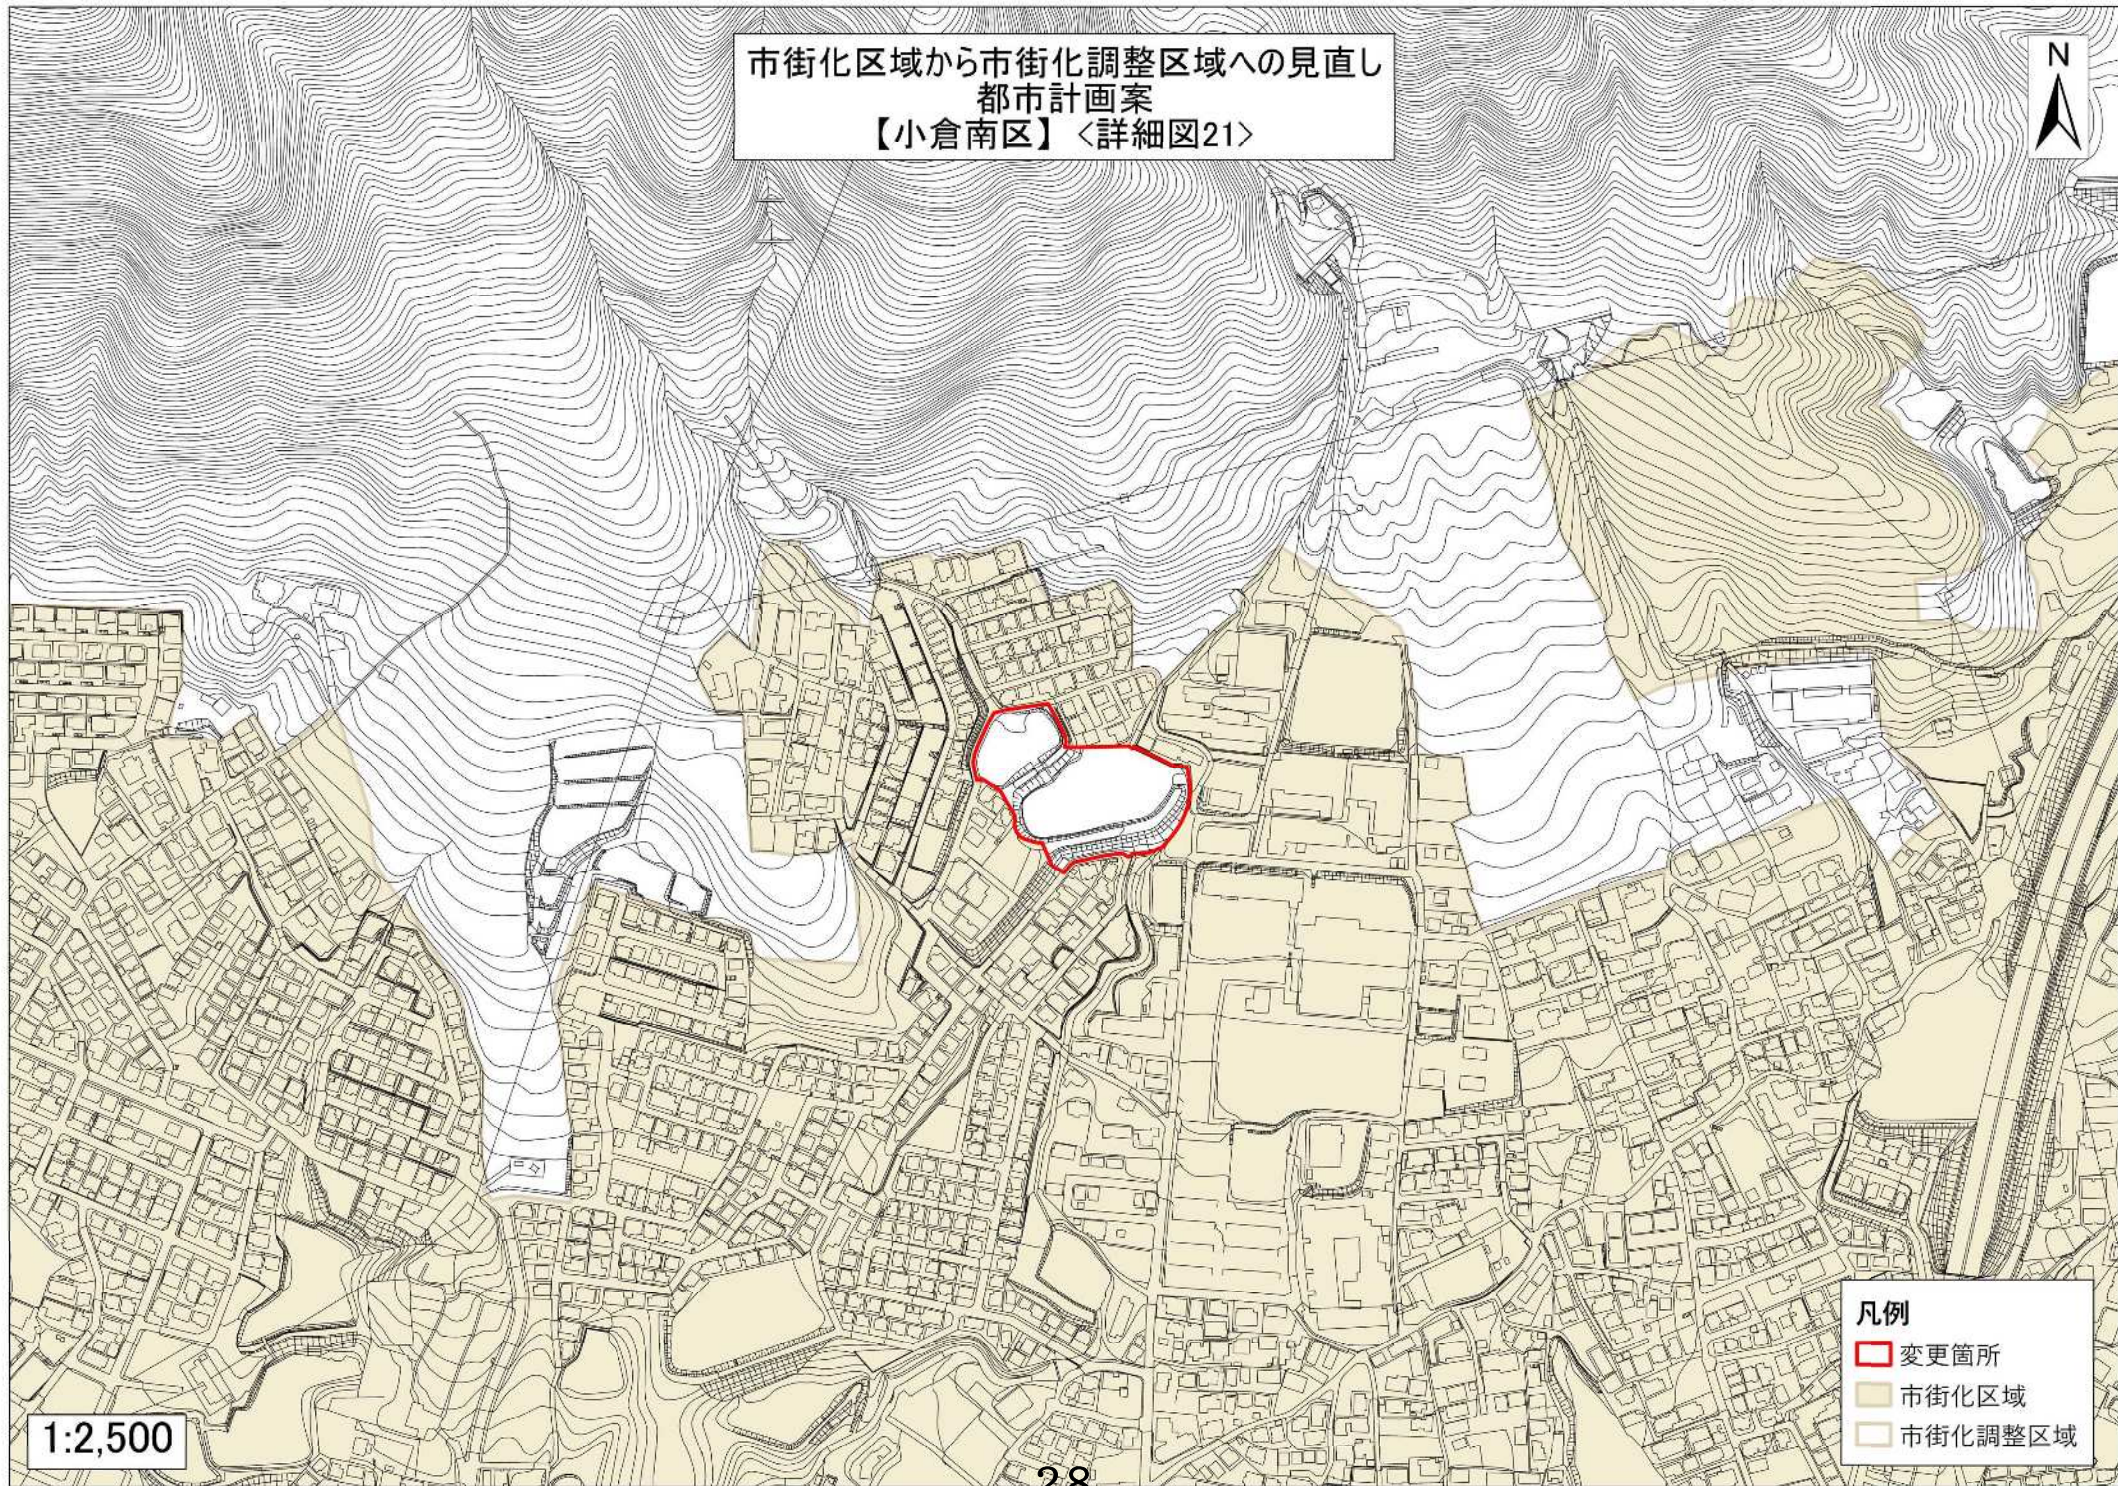

市街化区域から市街化調整区域へ
都市計画案
【小倉南区】〈詳細図21〉

1:2,500

- 凡例
- 変更箇所
 - 市街化区域
 - 市街化調整区域

市街化区域から市街化調整区域へ
都市計画案
【小倉南区】〈詳細図22〉

1:2,500

- 凡例
- 変更箇所
 - 市街化区域
 - 市街化調整区域