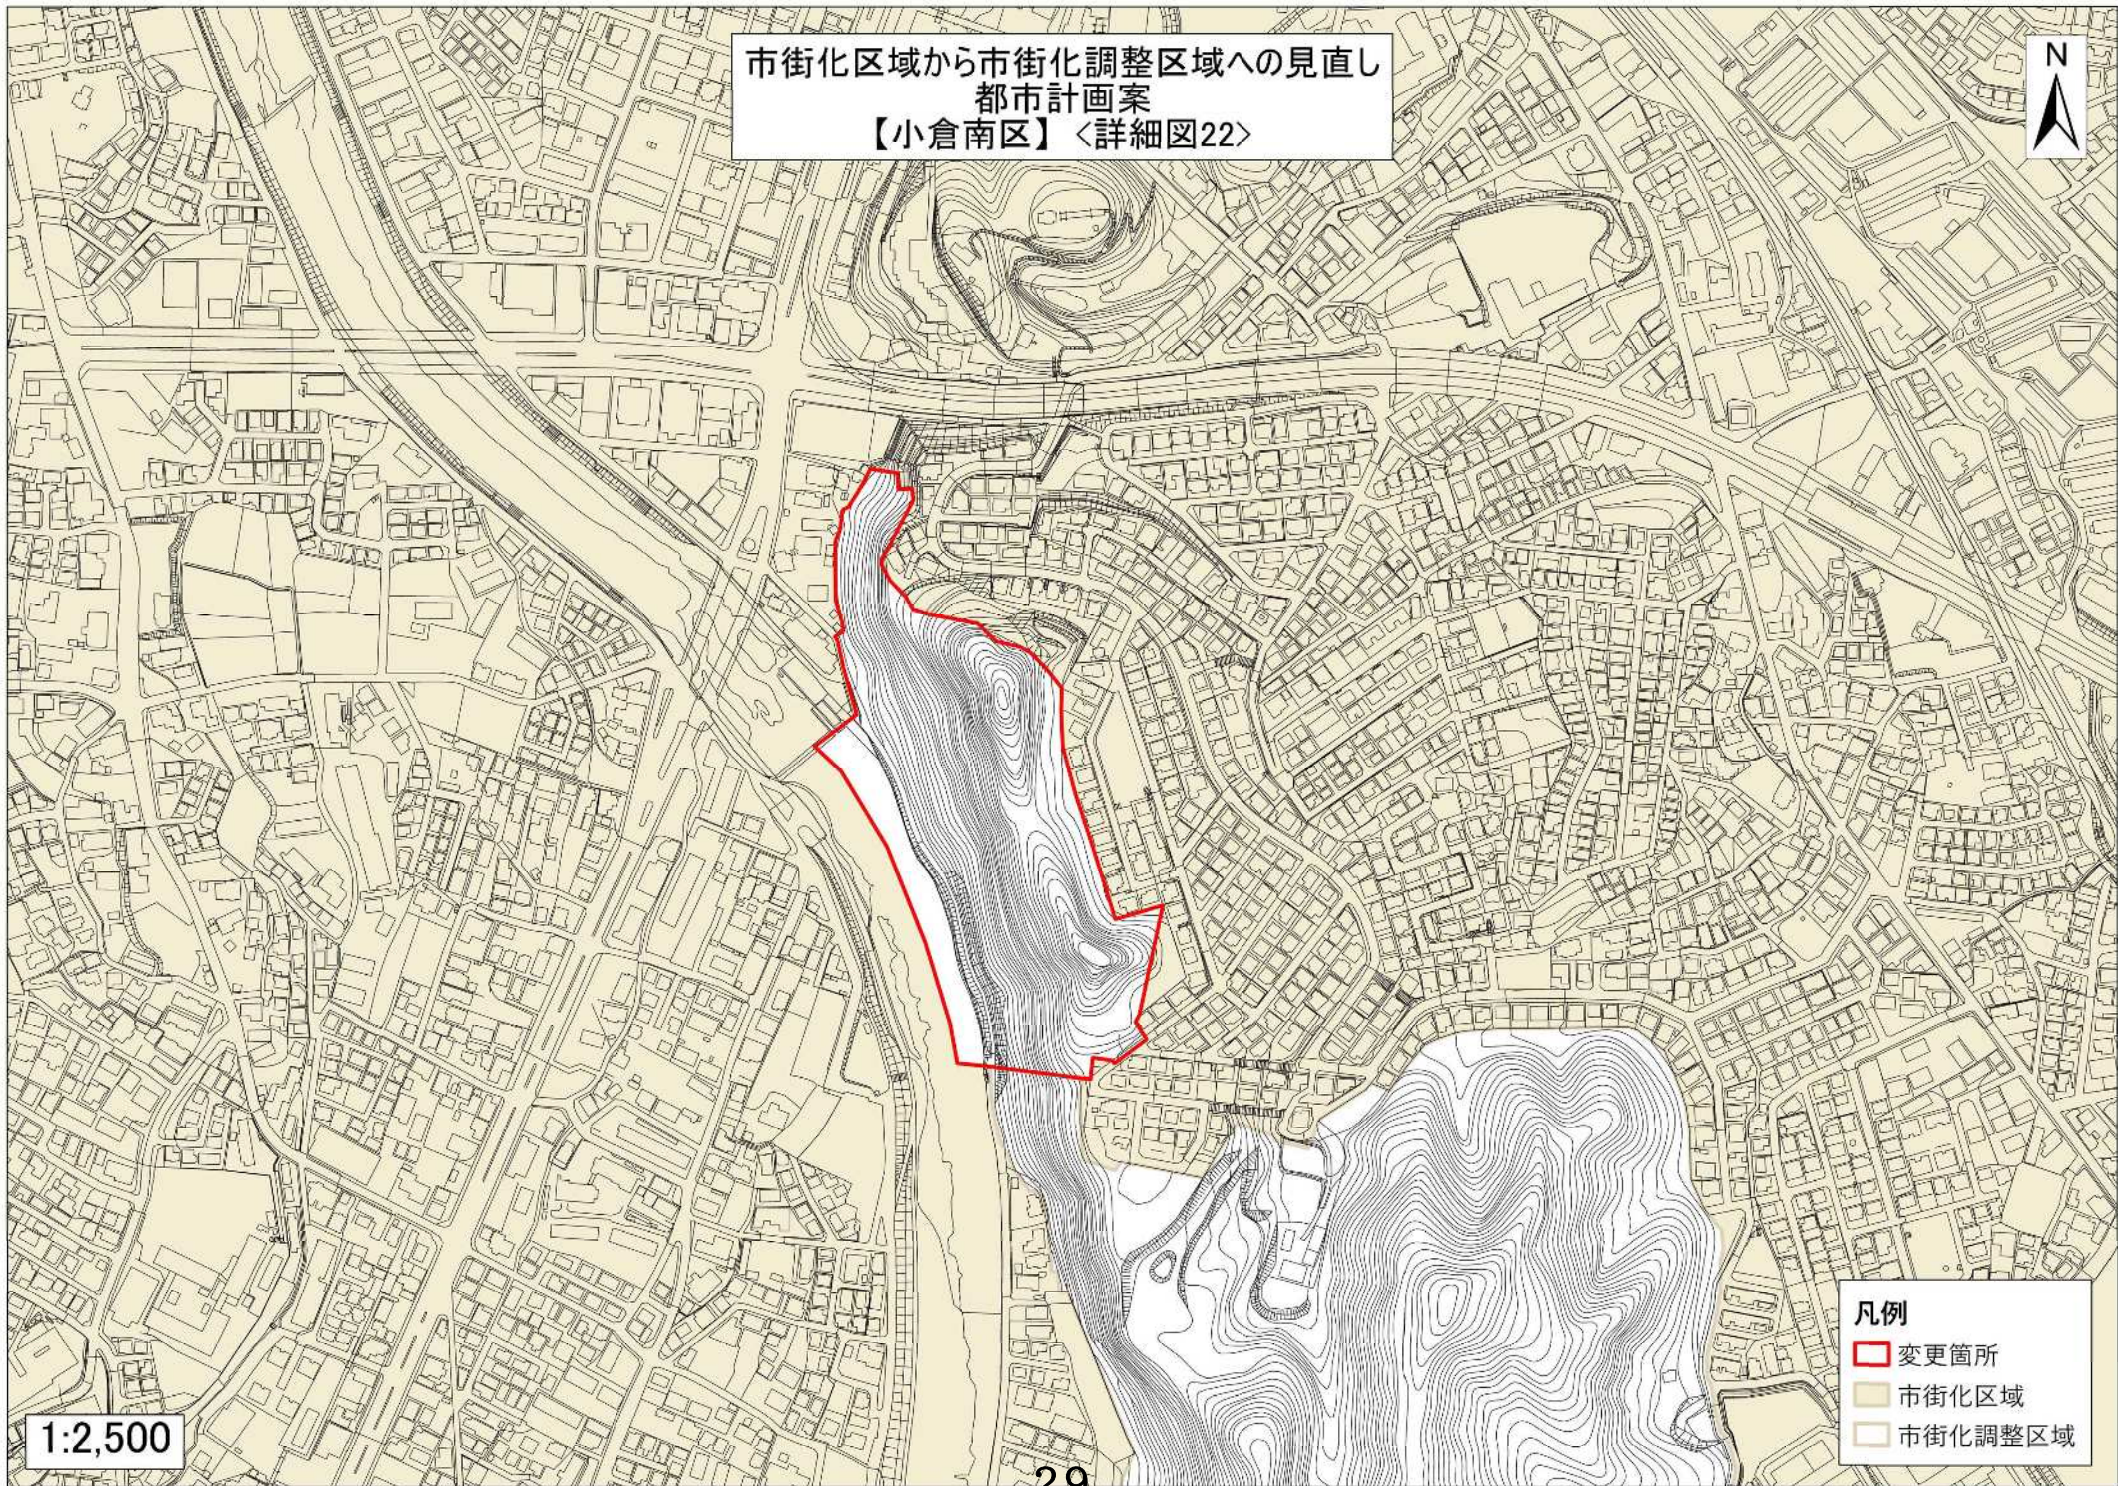

市街化区域から市街化調整区域へ
都市計画案
【小倉南区】〈詳細図21〉

1:2,500

- 凡例
- 変更箇所
 - 市街化区域
 - 市街化調整区域

市街化区域から市街化調整区域へ
都市計画案
【小倉南区】〈詳細図22〉

1:2,500

- 凡例
- 変更箇所
 - 市街化区域
 - 市街化調整区域