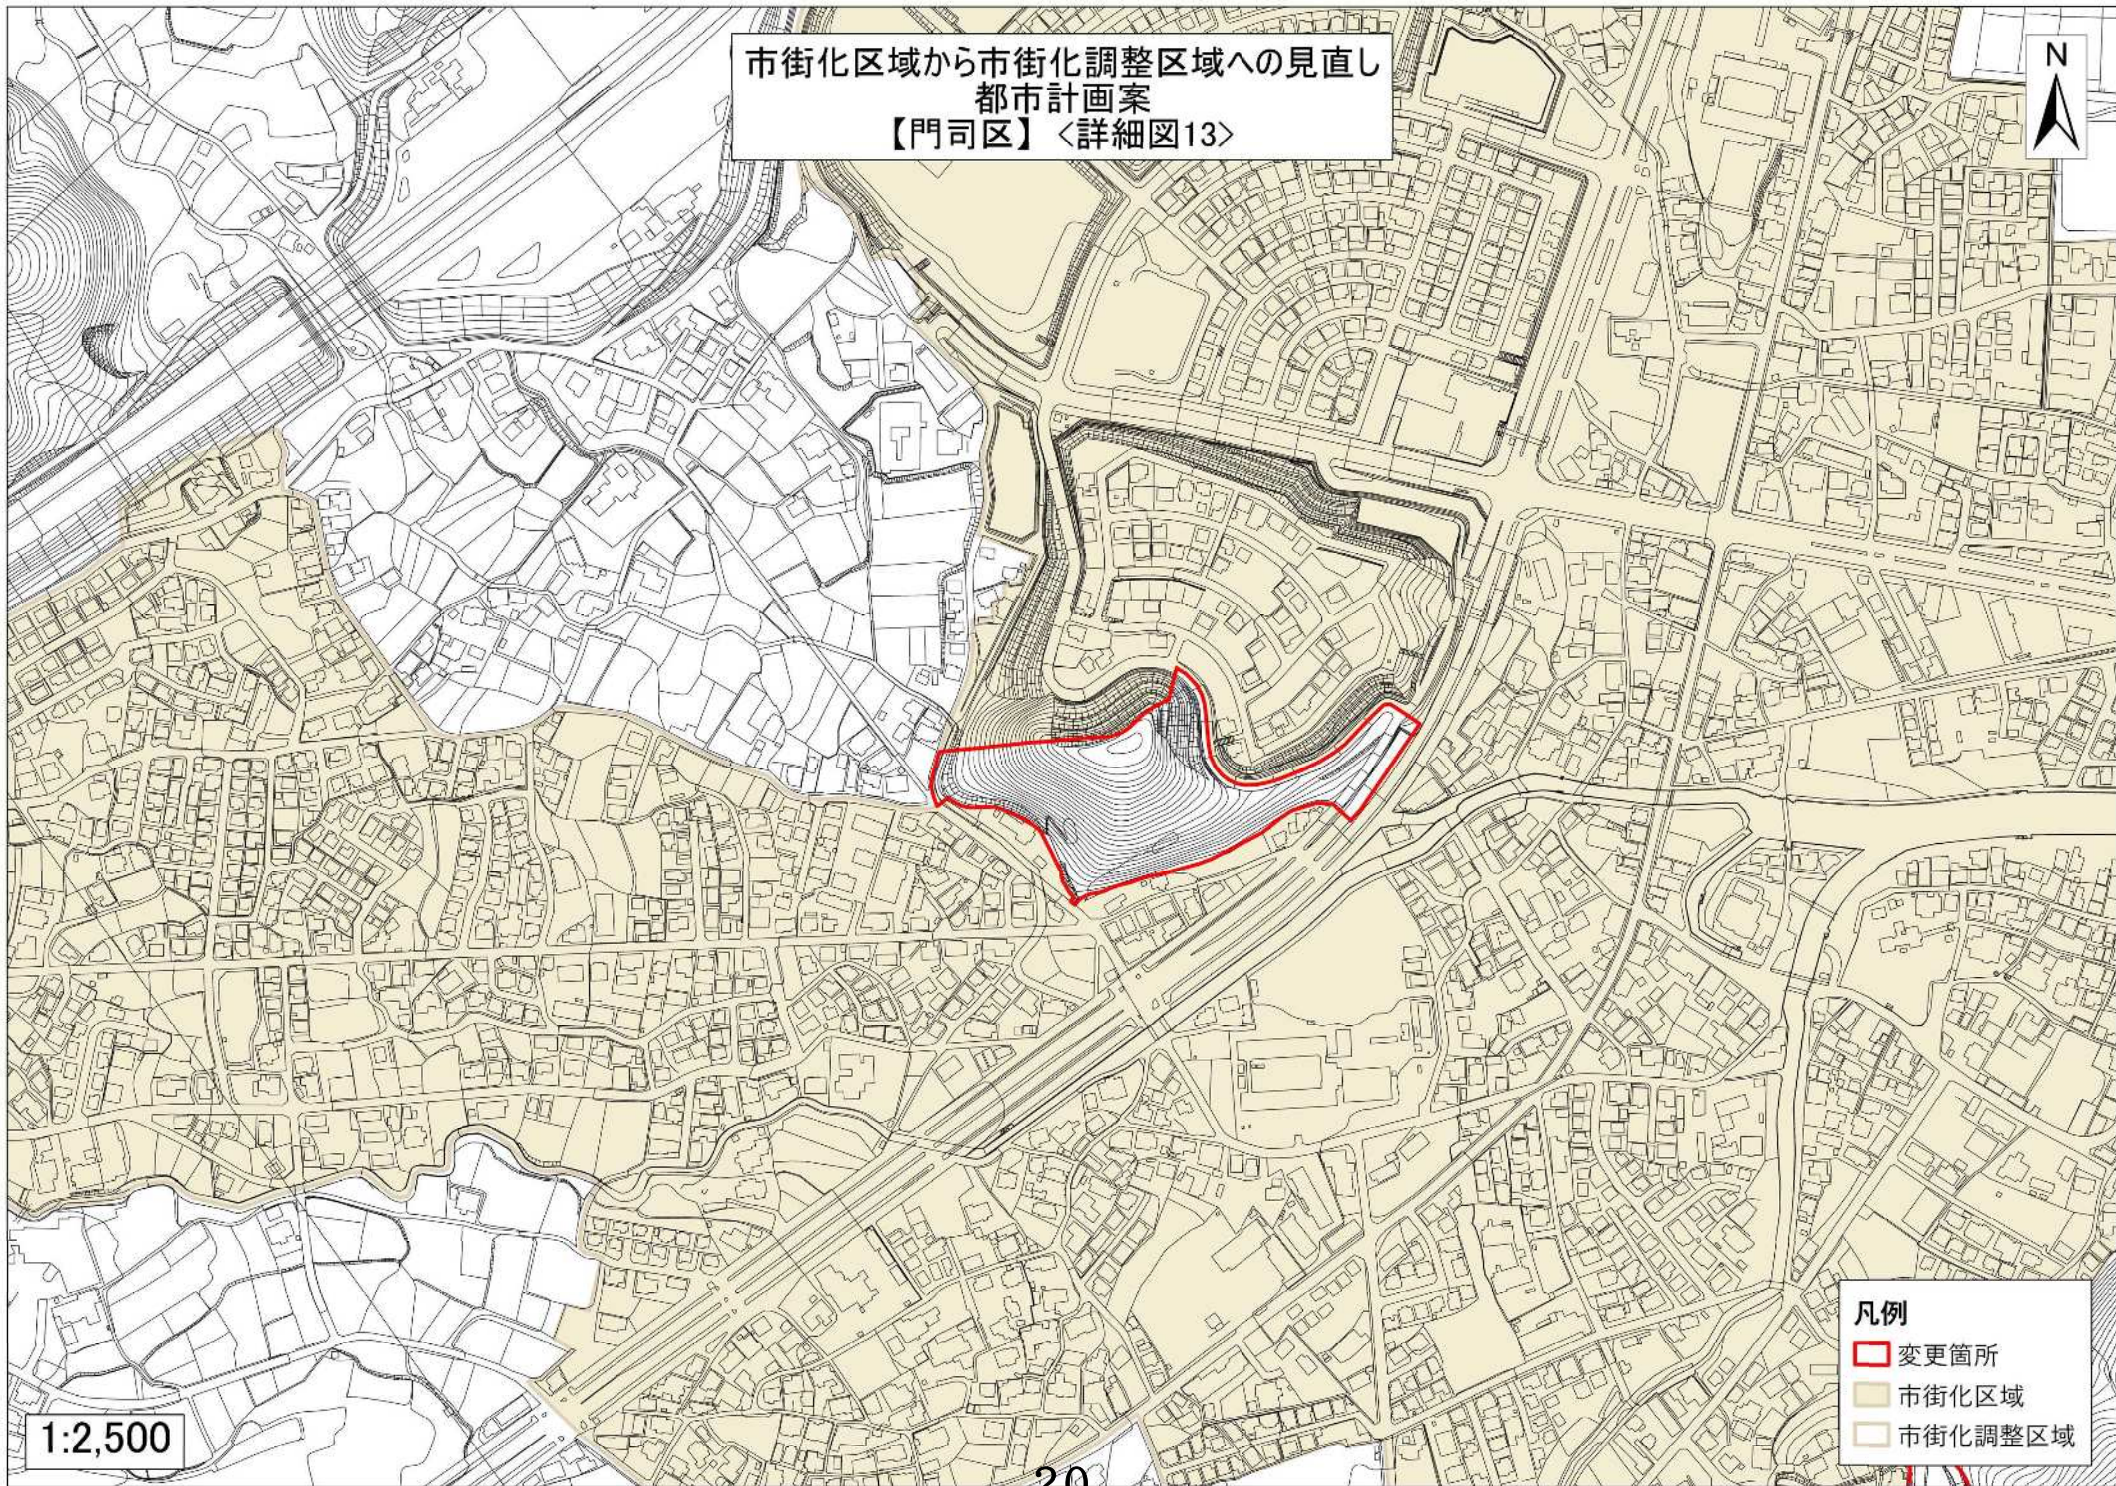

市街化区域から市街化調整区域へ  
都市計画案  
【門司区】〈詳細図13〉

1:2,500

- 凡例
- 変更箇所
  - 市街化区域
  - 市街化調整区域

市街化区域から市街化調整区域へ  
都市計画案  
【門司区】〈詳細図14〉

1:2,500

- 凡例
- 変更箇所
  - 市街化区域
  - 市街化調整区域