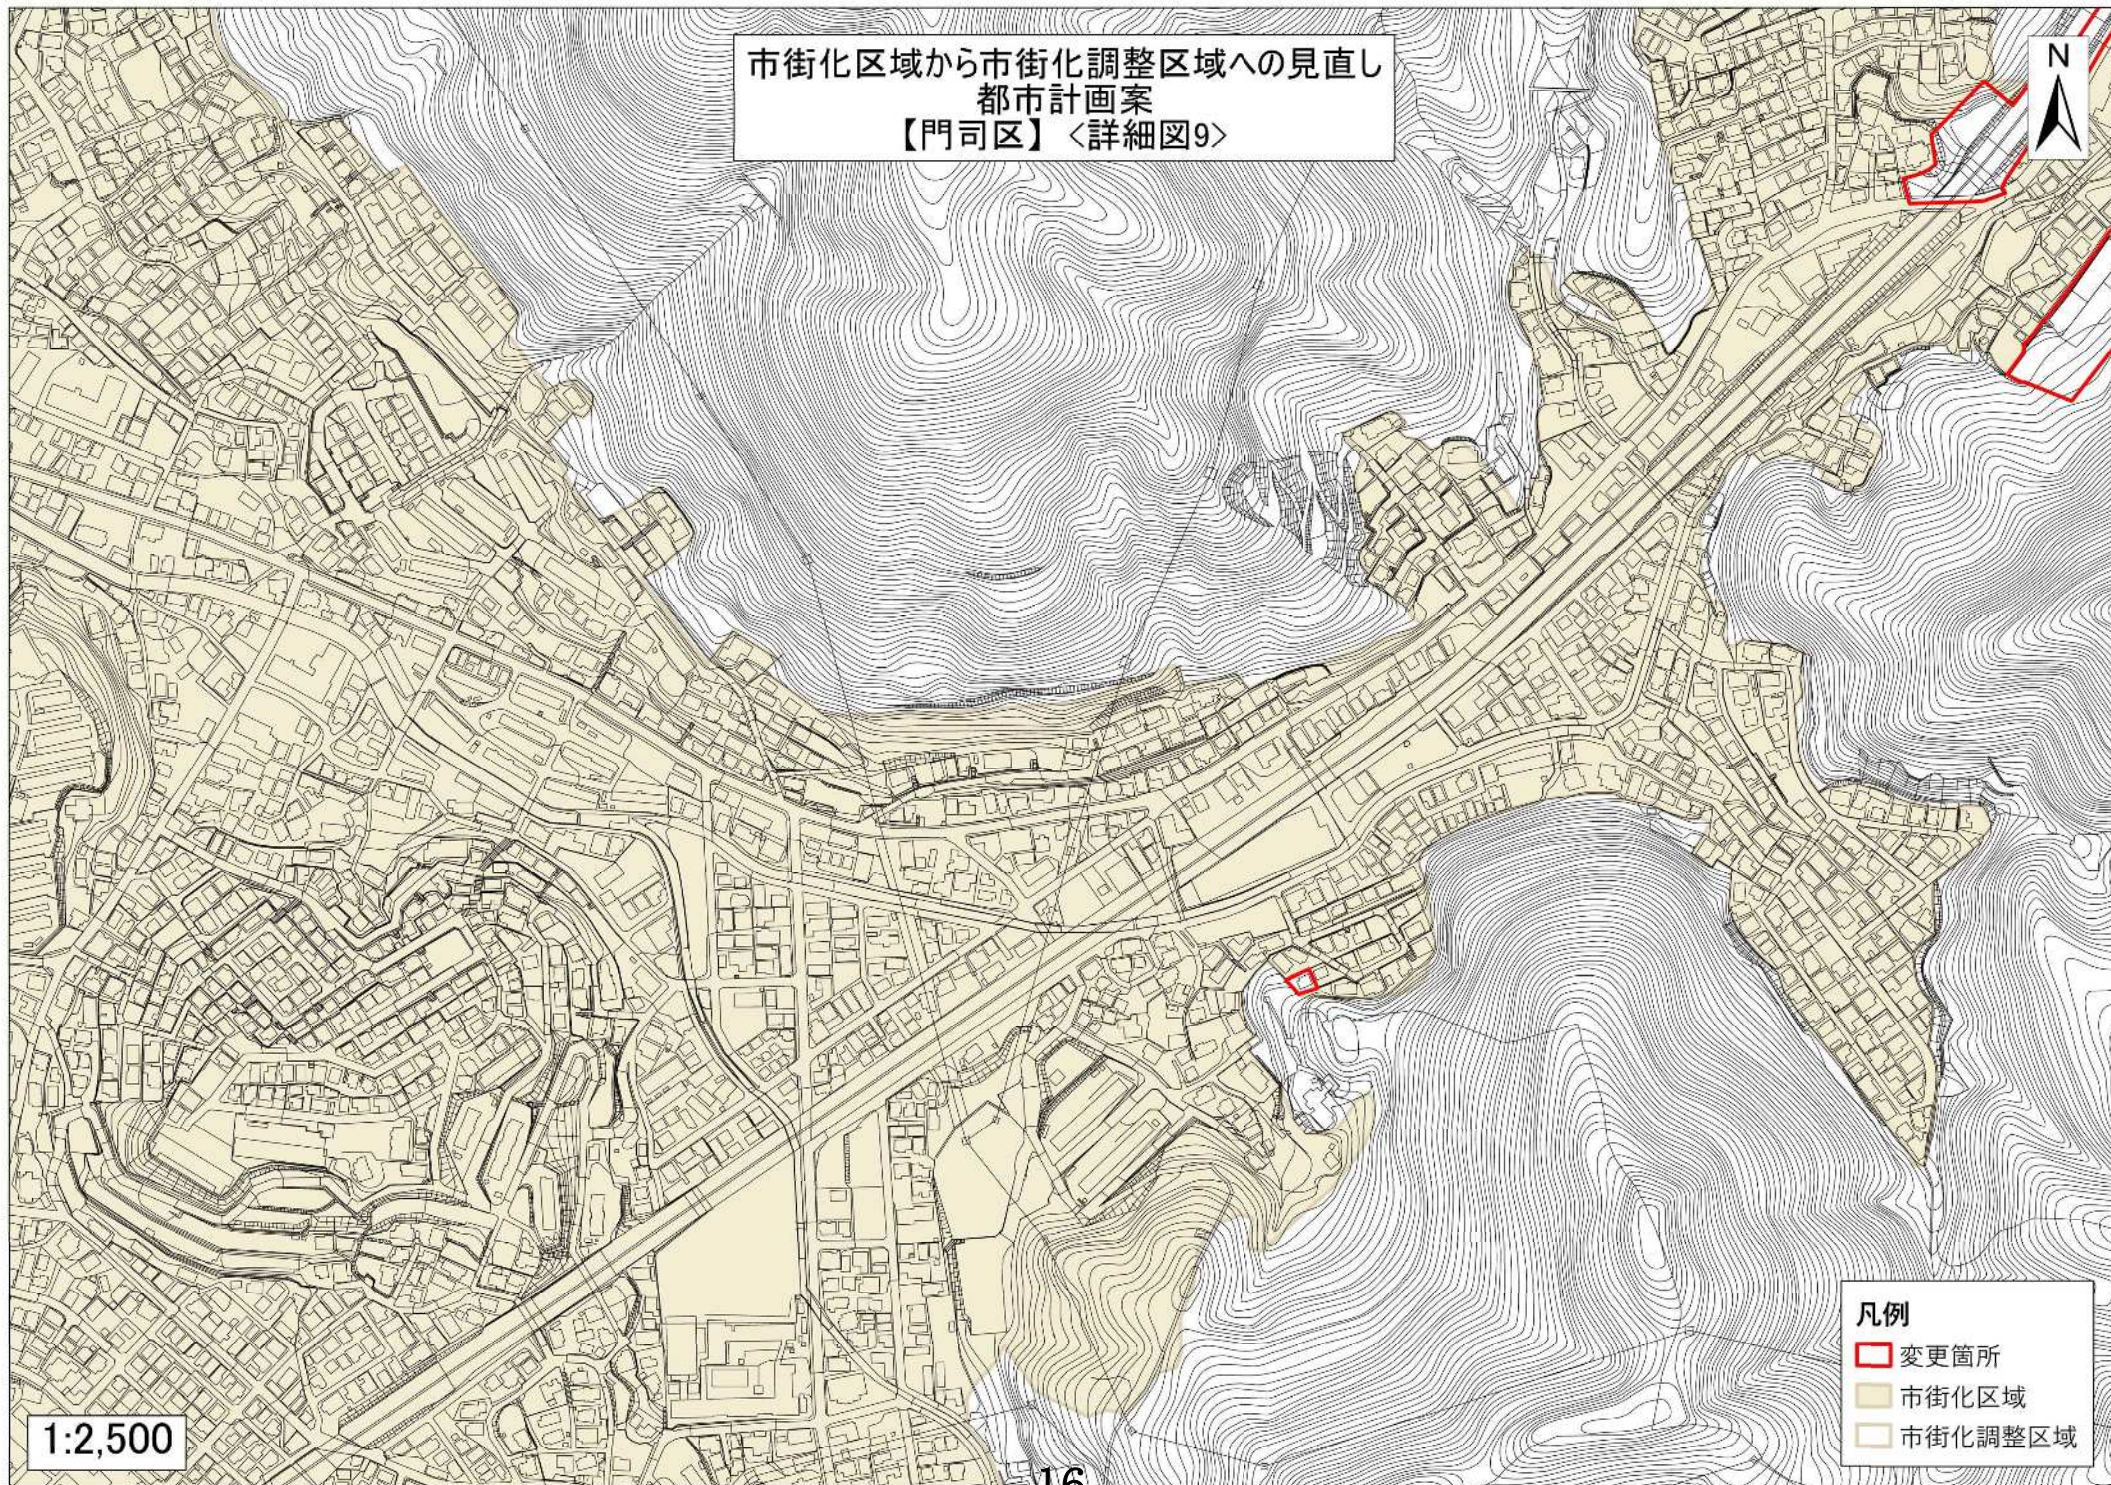

市街化区域から市街化調整区域へ  
都市計画案  
【門司区】〈詳細図9〉

- 凡例
- 変更箇所
  - 市街化区域
  - 市街化調整区域

1:2,500

市街化区域から市街化調整区域へ  
都市計画案  
【門司区】〈詳細図10〉