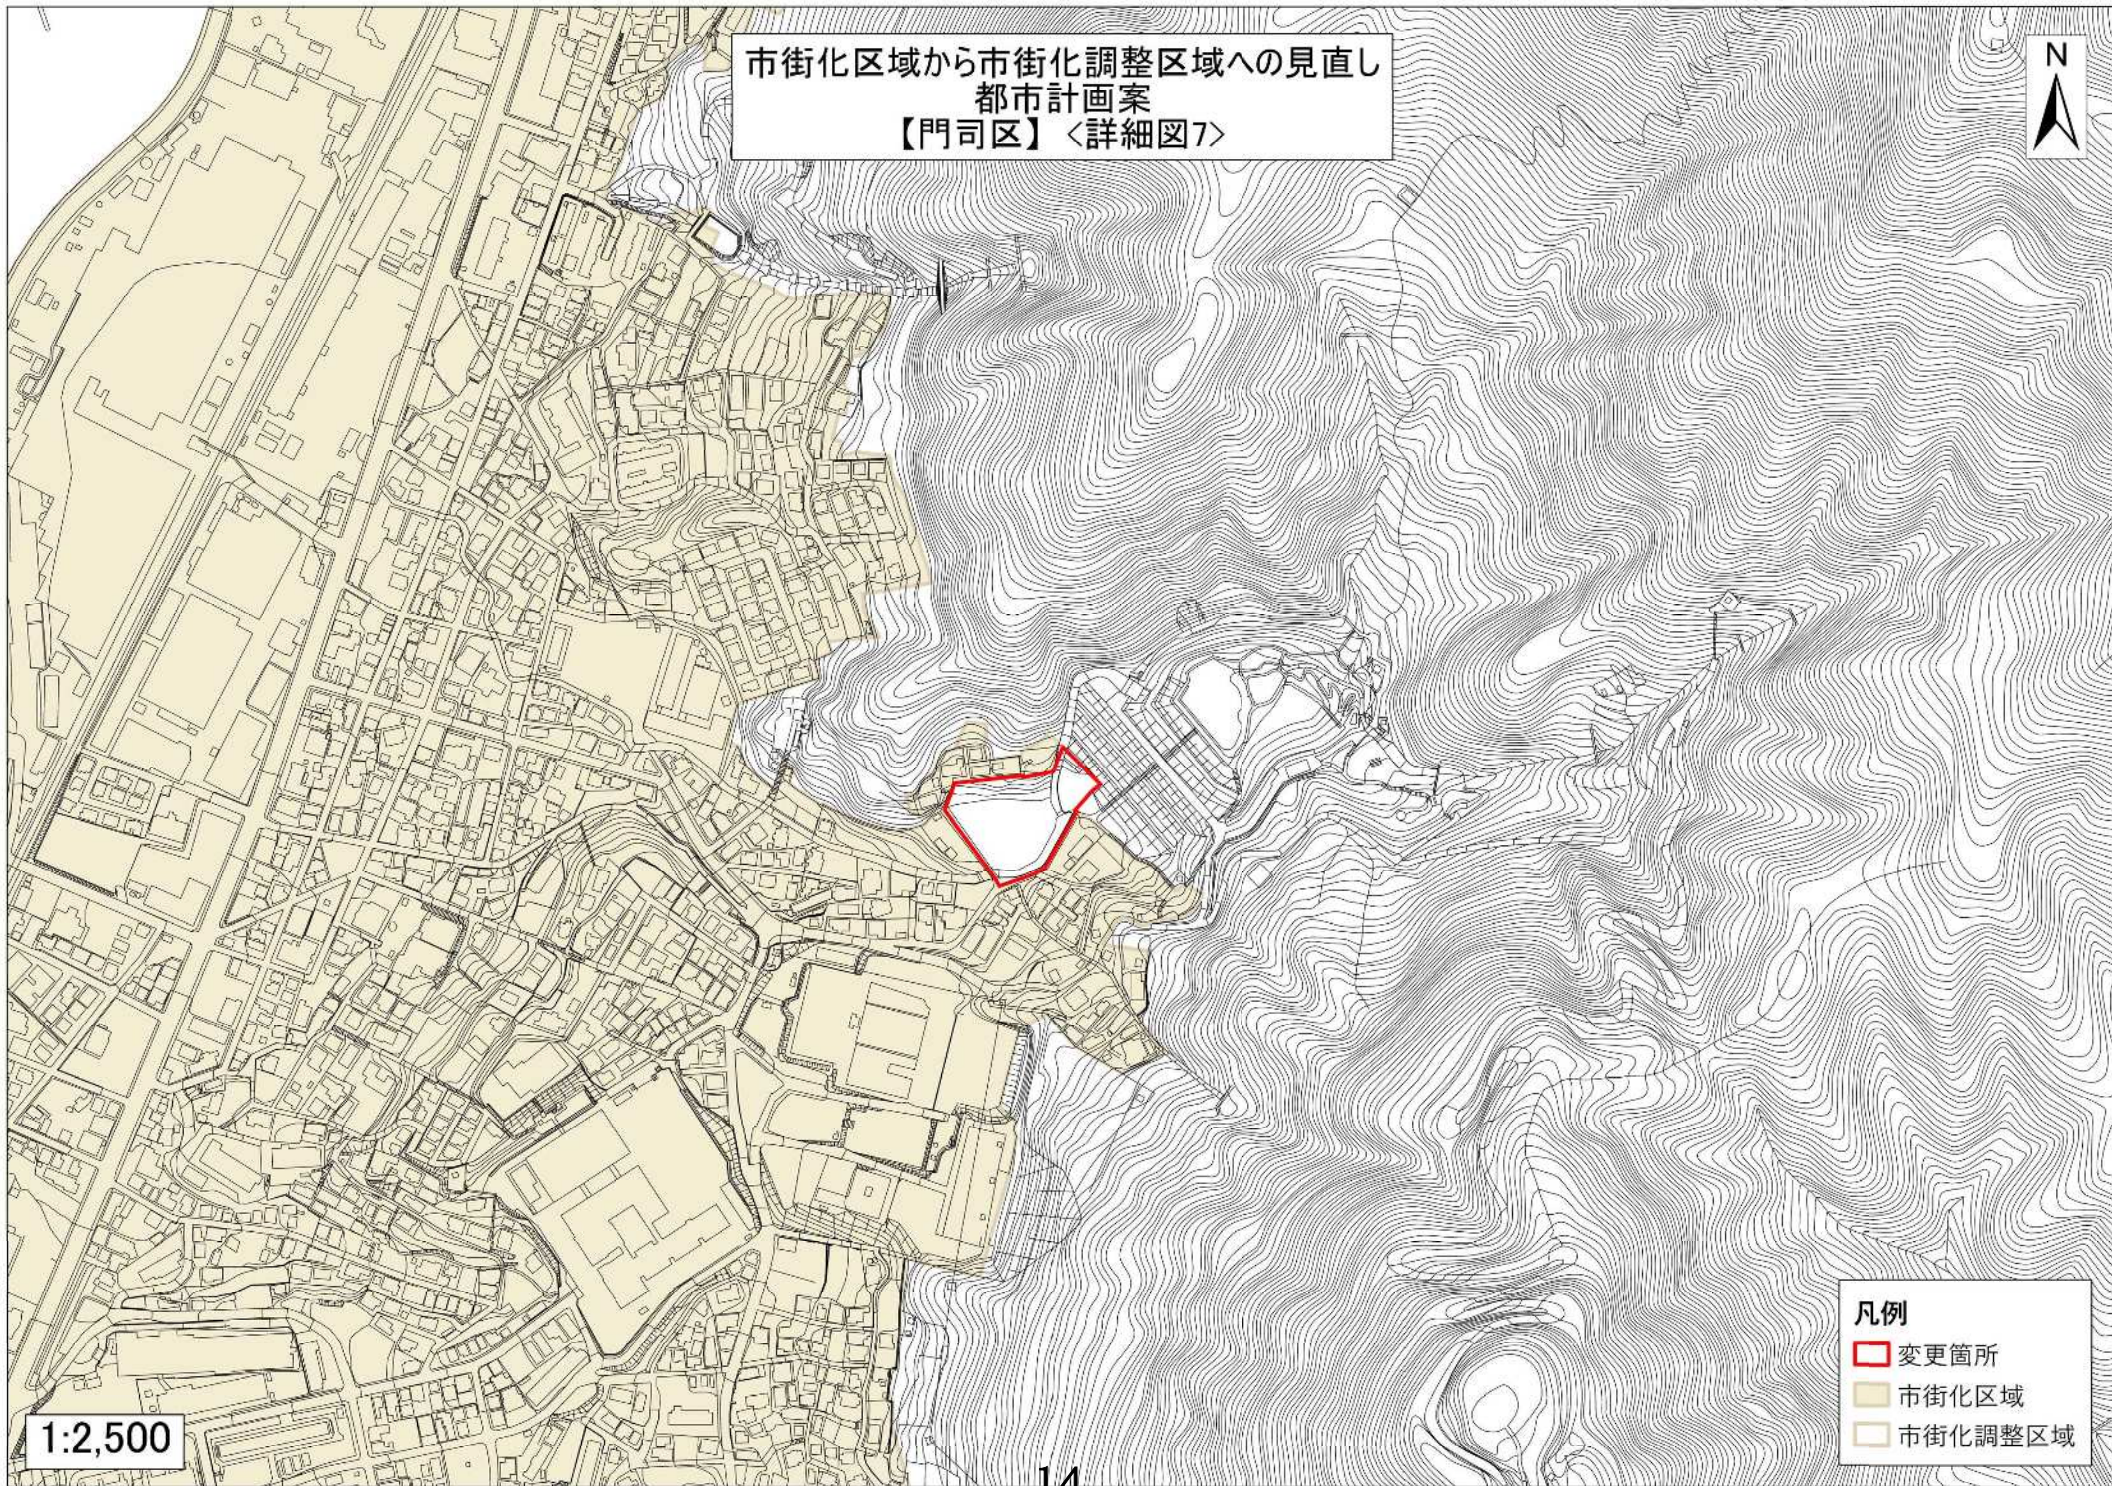

市街化区域から市街化調整区域へ
都市計画案
【門司区】〈詳細図7〉

1:2,500

- 凡例
- 変更箇所
 - 市街化区域
 - 市街化調整区域

市街化区域から市街化調整区域へ
都市計画案
【門司区】〈詳細図8〉

1:2,500

- 凡例
- 変更箇所
 - 市街化区域
 - 市街化調整区域