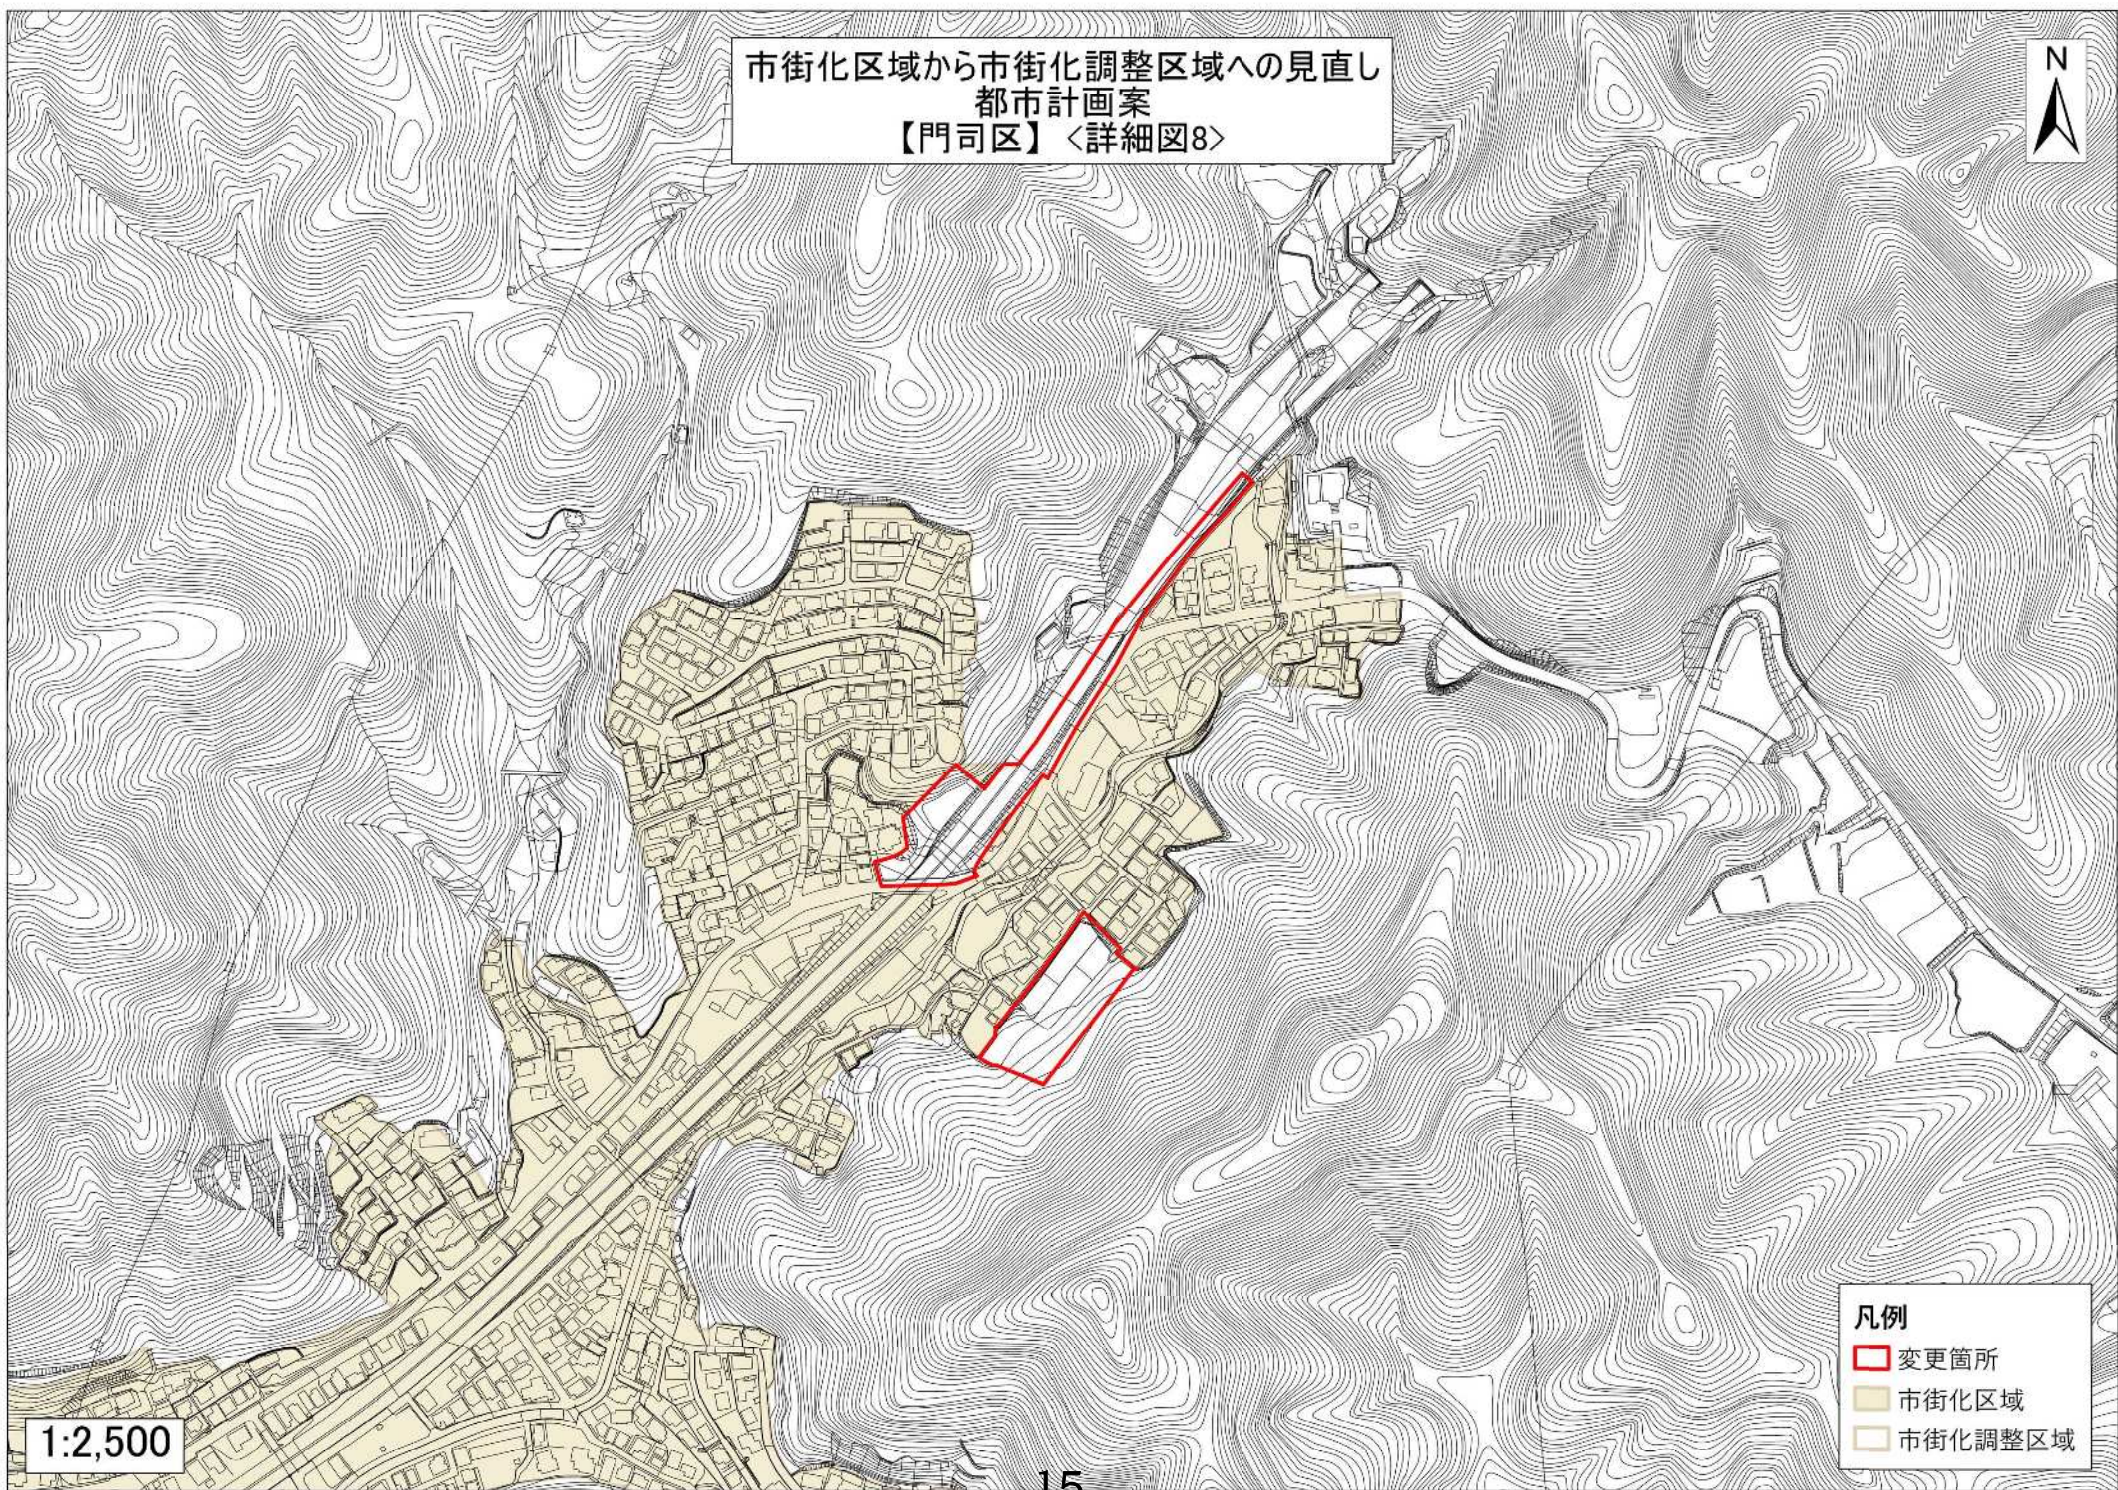

市街化区域から市街化調整区域へ
都市計画案
【門司区】〈詳細図7〉

1:2,500

- 凡例
- 変更箇所
 - 市街化区域
 - 市街化調整区域

市街化区域から市街化調整区域へ
都市計画案
【門司区】〈詳細図8〉

1:2,500

- 凡例
- 変更箇所
 - 市街化区域
 - 市街化調整区域