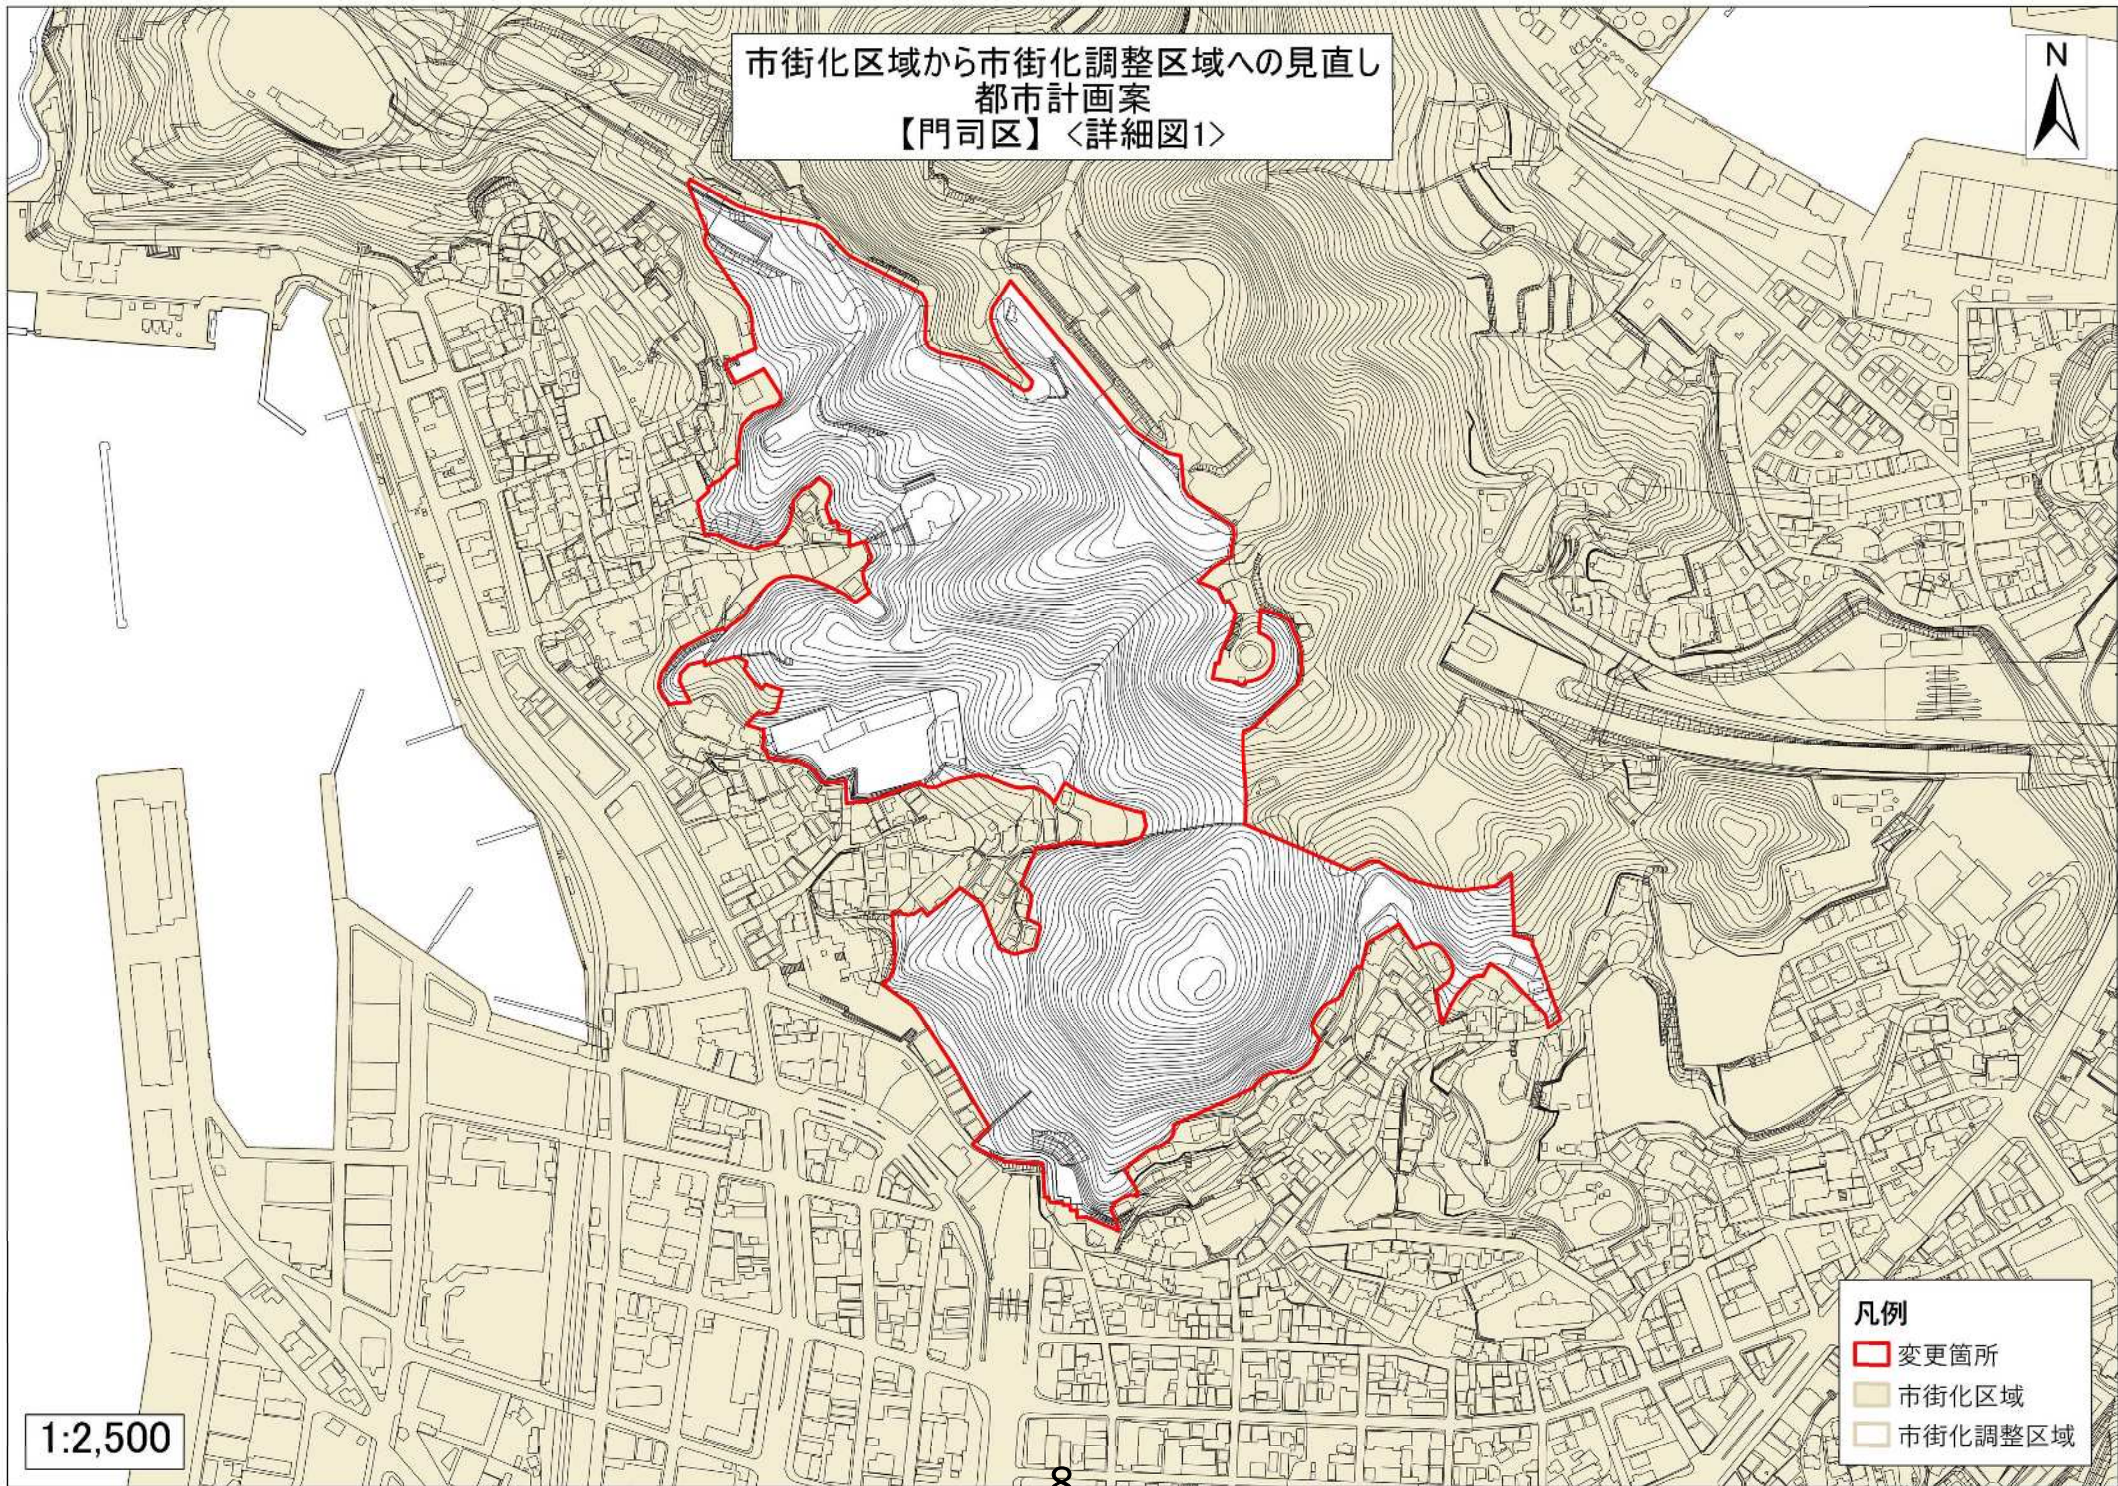

市街化区域から市街化調整区域へ
都市計画案
【門司区】〈詳細図1〉

- 凡例
- 変更箇所
 - 市街化区域
 - 市街化調整区域

1:2,500

市街化区域から市街化調整区域へ
都市計画案
【門司区】〈詳細図2〉

1:2,500

- 凡例
- 変更箇所
 - 市街化区域
 - 市街化調整区域