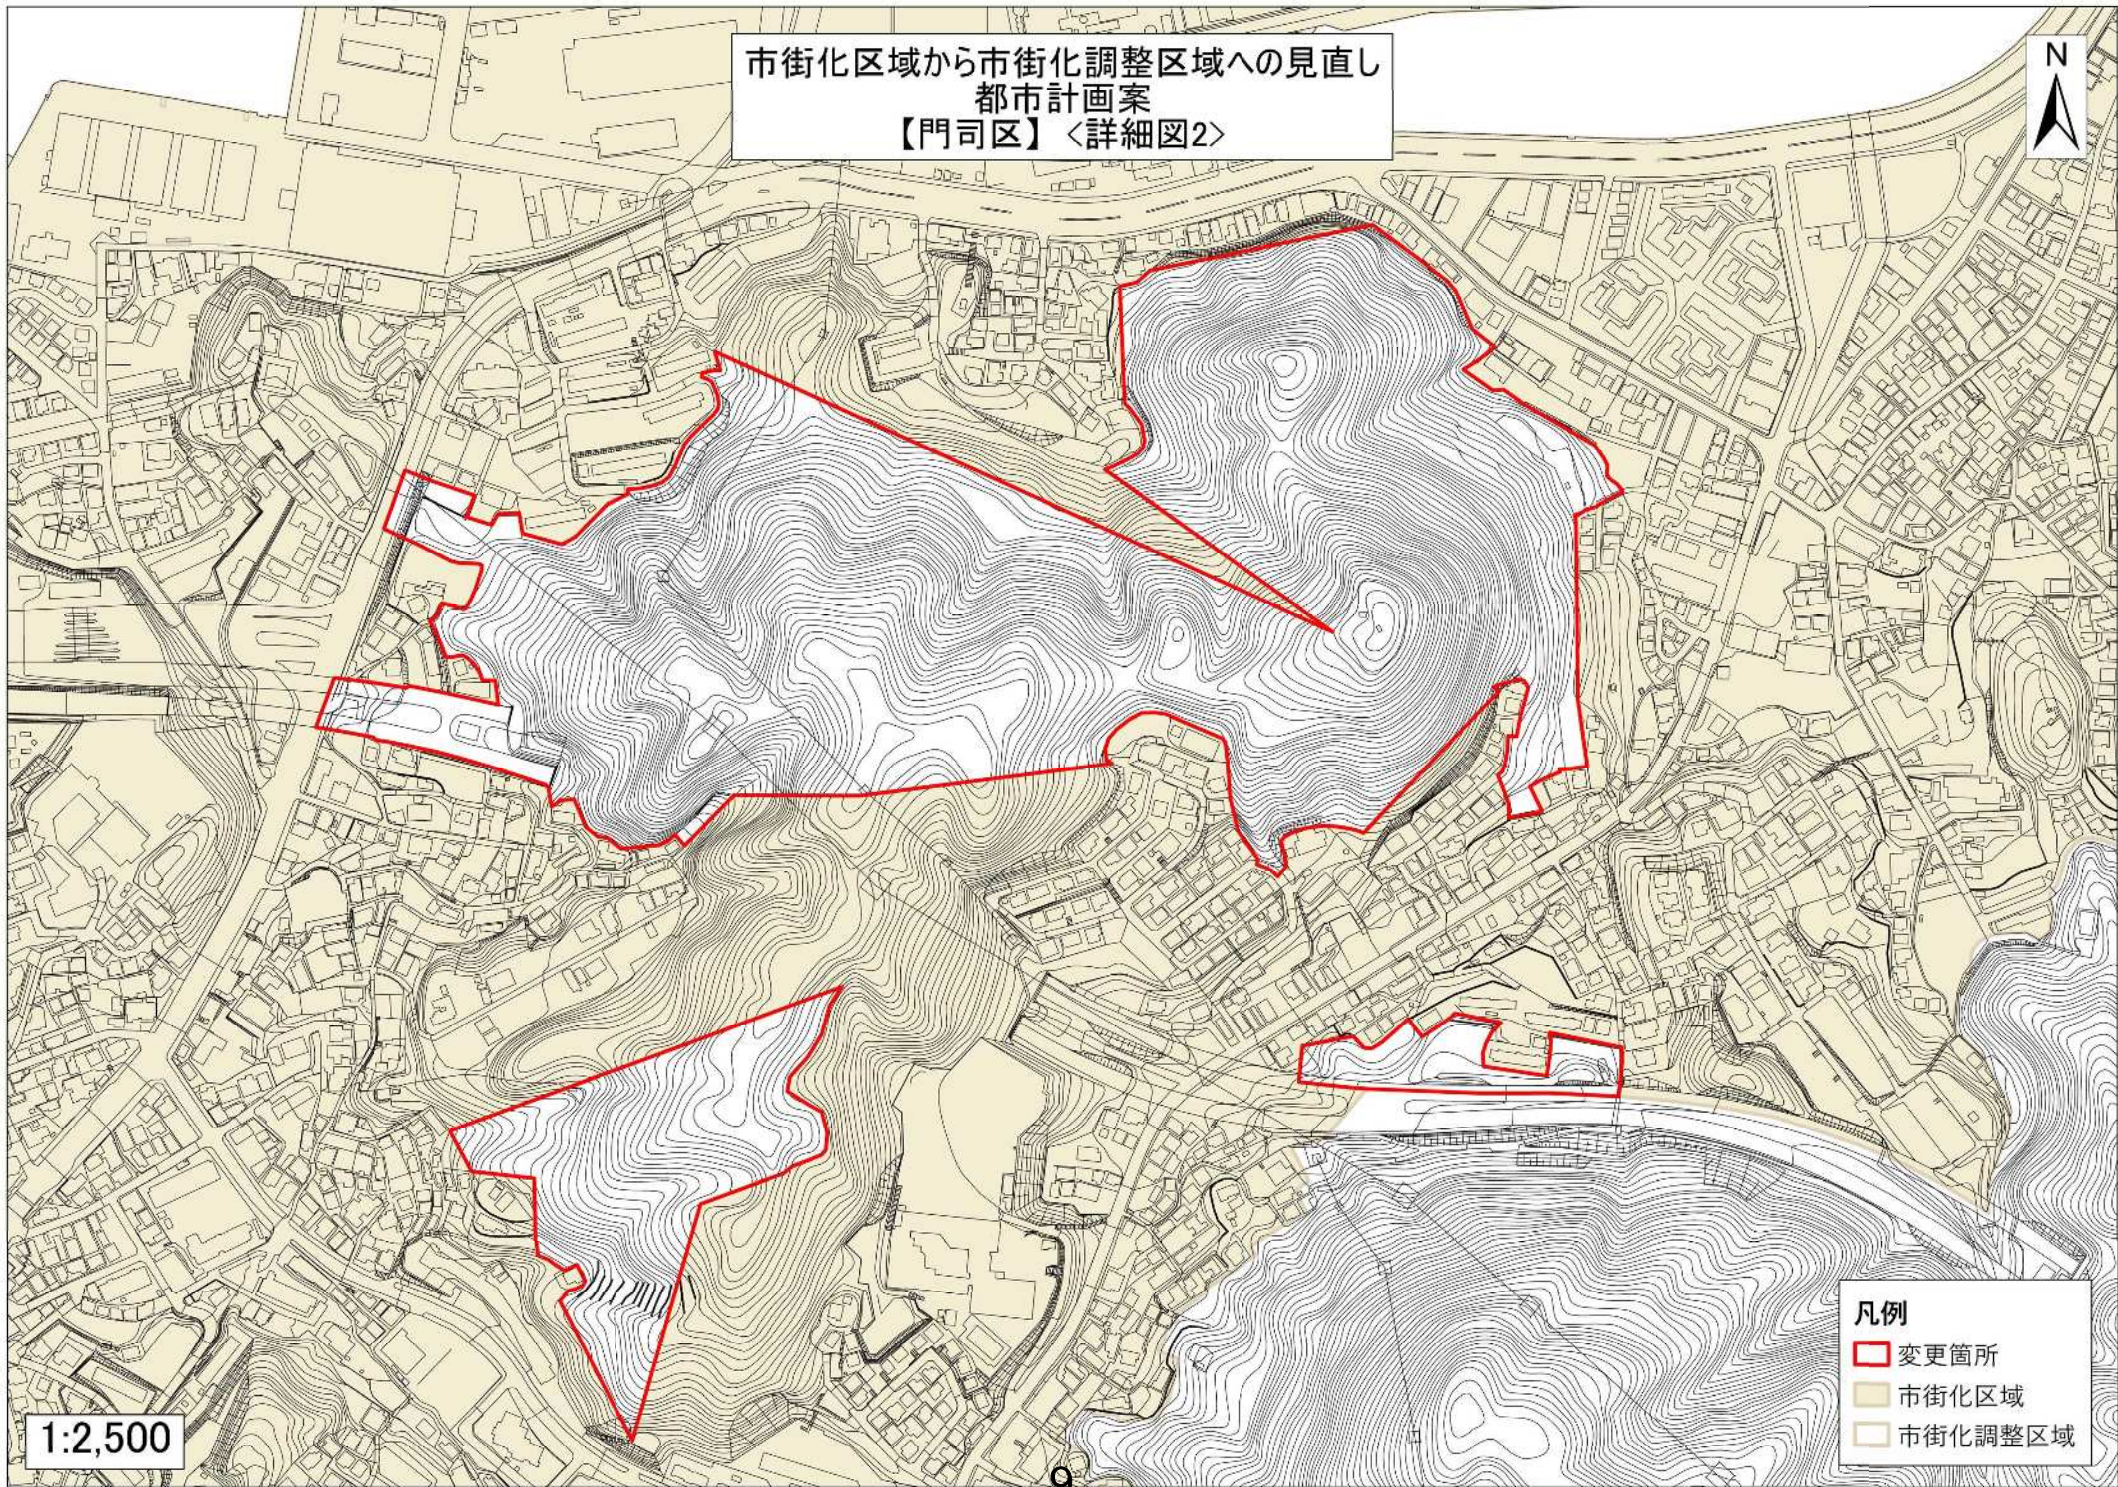

市街化区域から市街化調整区域へ
都市計画案
【門司区】〈詳細図1〉

- 凡例
- 変更箇所
 - 市街化区域
 - 市街化調整区域

1:2,500

市街化区域から市街化調整区域へ
都市計画案
【門司区】〈詳細図2〉

1:2,500

- 凡例
- 変更箇所
 - 市街化区域
 - 市街化調整区域