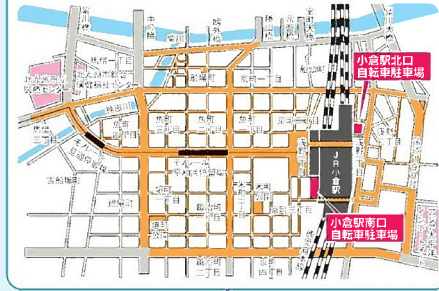

自転車駐車場・自転車放置禁止区域・自転車保管所

(令和5年4月1日現在)

放置禁止区域

門司区 MOJI-KU

自転車駐車場&自転車放置禁止区域MAP **【有料】**
 JR門司港駅周辺 (平成4年6月1日指定)
 門司港駅前自転車駐車場 TEL.331-0044

自転車保管所MAP
 西海岸自転車保管所 TEL.332-6444
 〒801-0841 門司区西海岸一丁目3番

門司区放置禁止区域外

自転車駐車場&自転車放置禁止区域MAP **【有料】**
 JR門司駅周辺 (平成元年10月1日指定)
 門司駅前自転車駐車場 TEL.371-7544

小倉北区・小倉南区 KOKURA KITA-KU・KOKURA MINAMI-KU

自転車駐車場&自転車放置禁止区域MAP **【有料】**
 JR小倉駅周辺 (平成10年4月1日指定)
 小倉駅北口自転車駐車場 TEL.531-2310・小倉駅南口自転車駐車場 TEL.531-2311

自転車保管所MAP
 青葉自転車保管所 TEL.571-1082
 〒803-0822 小倉北区青葉二丁目1番

小倉北区放置禁止区域外