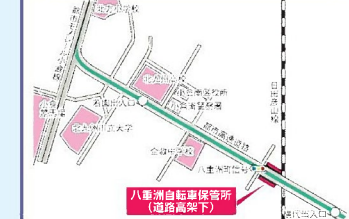

小倉南区放置禁止区域外

自転車駐車場&自転車放置禁止区域MAP **【有料】**
 JR下曾根駅周辺 (平成7年2月1日指定、平成10年4月1日指定)
 下曾根駅北口自転車駐車場 TEL.472-7241・下曾根駅南口自転車駐車場 TEL.475-2997

自転車駐車場&自転車放置禁止区域MAP **【有料】**
 徳力嵐山口停留場周辺 (平成3年8月1日指定)
 徳力嵐山口自転車駐車場 TEL.963-4211

自転車保管所MAP
 八重洲自転車保管所 TEL.963-4212
 〒802-0831 小倉南区八重洲町16番

自転車駐車場&自転車放置禁止区域MAP **【有料】**
 JR朽網駅周辺 (平成18年3月16日指定)
 朽網駅前自転車駐車場 TEL.472-6883