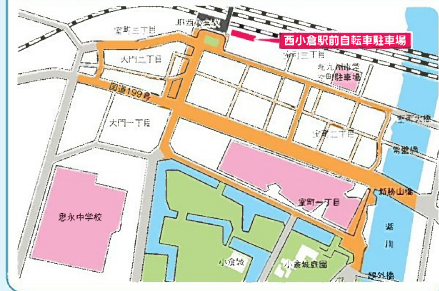

自転車駐車場・自転車放置禁止区域・自転車保管所

(令和5年4月1日現在)

放置禁止区域

門司区 MOJI-KU

自転車駐車場&自転車放置禁止区域MAP **【有料】**
 JR門司港駅周辺 (平成4年6月1日指定)
 門司港駅前自転車駐車場 TEL.331-0044

自転車保管所MAP
 西海岸自転車保管所 TEL.332-6444
 〒801-0841 門司区西海岸一丁目3番

門司区放置禁止区域外

自転車駐車場&自転車放置禁止区域MAP **【有料】**
 JR門司駅周辺 (平成元年10月1日指定)
 門司駅前自転車駐車場 TEL.371-7544

小倉北区・小倉南区 KOKURA KITA-KU・KOKURA MINAMI-KU

自転車駐車場&自転車放置禁止区域MAP **【有料】**
 JR小倉駅周辺 (平成10年4月1日指定)
 小倉駅北口自転車駐車場 TEL.531-2310・小倉駅南口自転車駐車場 TEL.531-2311

自転車保管所MAP
 青葉自転車保管所 TEL.571-1082
 〒803-0822 小倉北区青葉二丁目1番

小倉北区放置禁止区域外

自転車駐車場&自転車放置禁止区域MAP **【有料】**
 JR西小倉駅周辺 (平成16年4月1日指定)
 西小倉駅前自転車駐車場 TEL.582-6234

自転車駐車場&自転車放置禁止区域MAP **【有料】**
 JR南小倉駅周辺 (平成8年5月1日指定)
 南小倉駅前自転車駐車場 北棟 TEL.591-6024・南棟 TEL.591-6026

自転車保管所MAP
 下城野自転車保管所 TEL.951-6019
 〒802-0804 小倉南区下城野一丁目1番