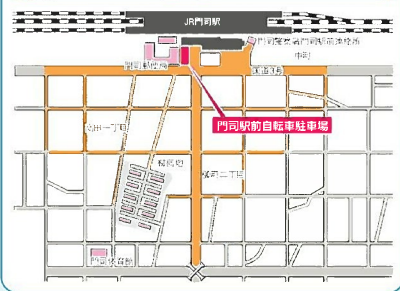

自転車駐車場・自転車放置禁止区域・自転車保管所

(令和5年4月1日現在)

放置禁止区域

門司区 MOJI-KU

自転車駐車場&自転車放置禁止区域MAP **【有料】**
 JR門司港駅周辺 (平成4年6月1日指定)
 門司港駅前自転車駐車場 TEL.331-0044

自転車保管所MAP
 西海岸自転車保管所 TEL.332-6444
 〒801-0841 門司区西海岸一丁目3番

門司区放置禁止区域外

自転車駐車場&自転車放置禁止区域MAP **【有料】**
 JR門司駅周辺 (平成元年10月1日指定)
 門司駅前自転車駐車場 TEL.371-7544

小倉北区・小倉南区 KOKURA KITA-KU・KOKURA MINAMI-KU

自転車駐車場&自転車放置禁止区域MAP **【有料】**
 JR小倉駅周辺 (平成10年4月1日指定)
 小倉駅北口自転車駐車場 TEL.531-2310・小倉駅南口自転車駐車場 TEL.531-2311

自転車保管所MAP
 青葉自転車保管所 TEL.571-1082
 〒803-0822 小倉北区青葉二丁目1番

小倉北区放置禁止区域外