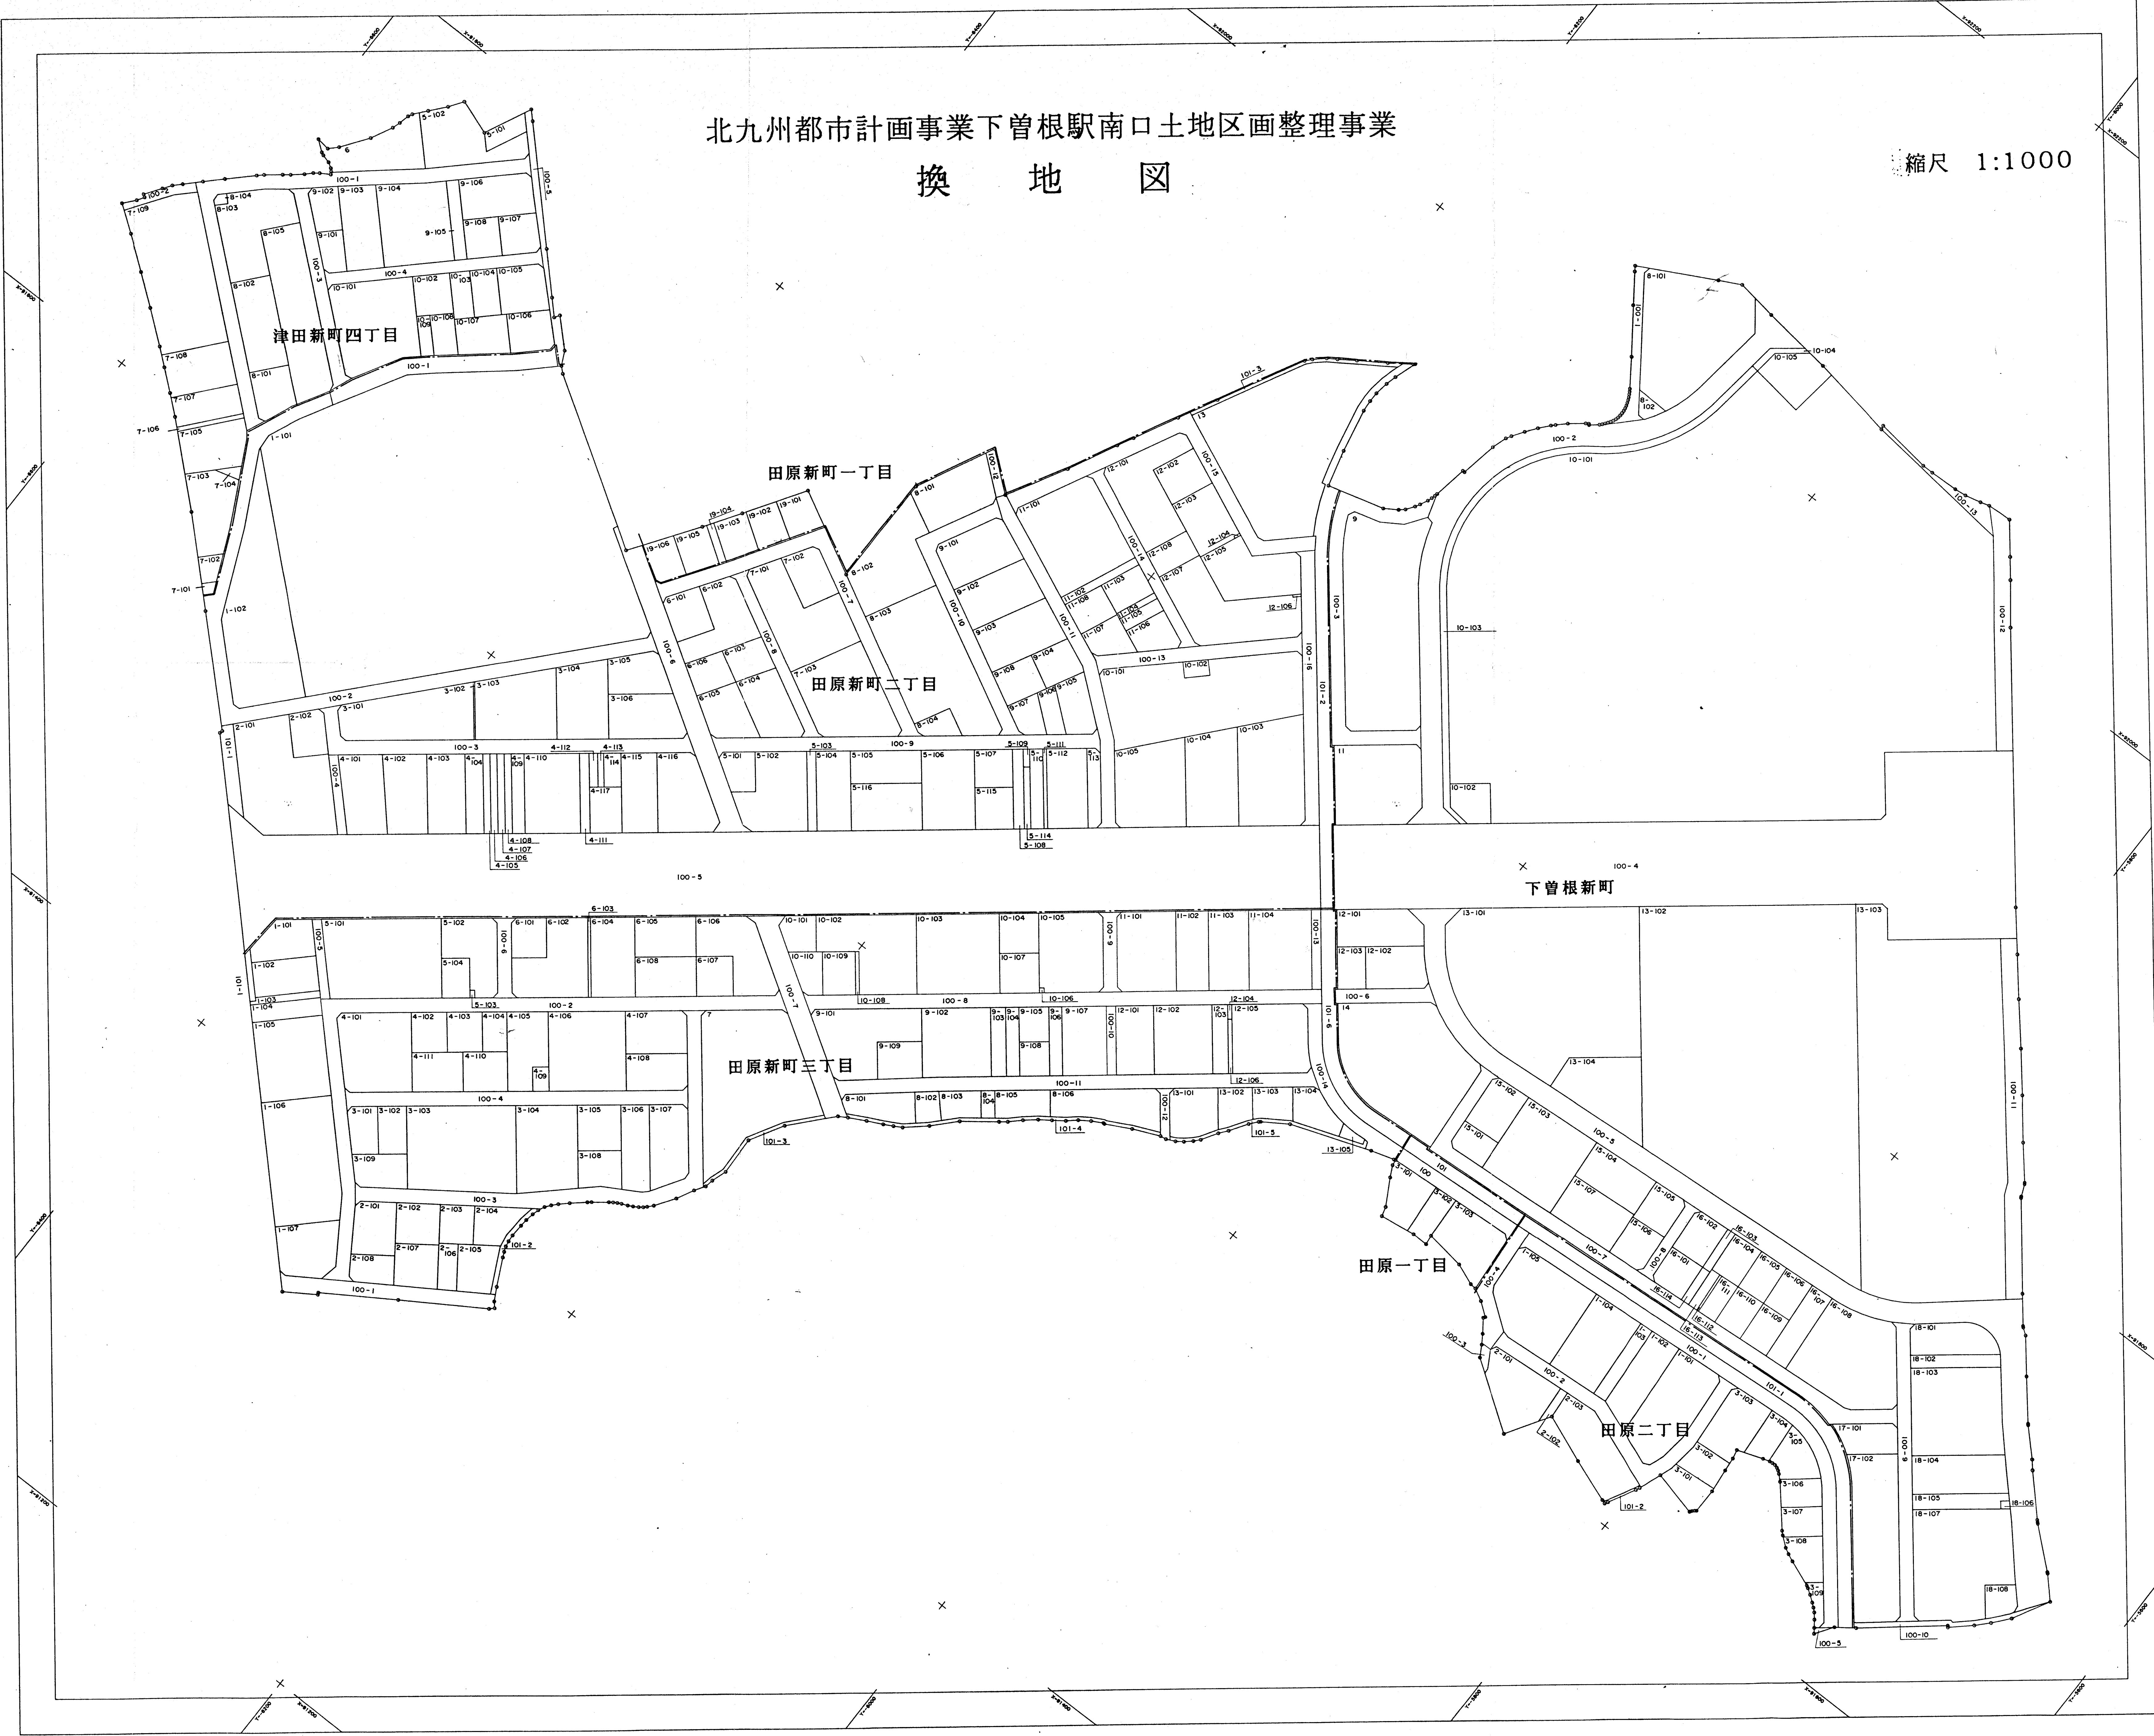

北九州都市計画事業下曾根駅南口土地区画整理事業
換地図

縮尺 1:1000

住宅・都市整備公団九州支社			
地区名	下曾根駅南口	平成	年度
工事名		工事	番号
図名		縮尺	1:1000
図面名称	字図	面積	8
北九州宅地開発事業部	平成	年月	図番
所長	課長	課長	設計
設計所			