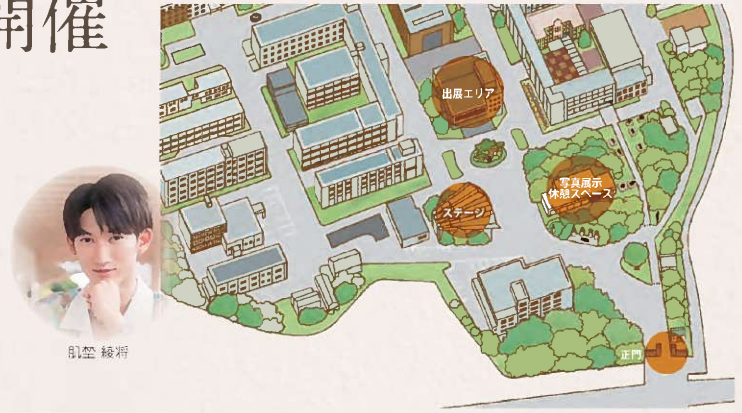

とばたオータムフェスタ

戸畑を彩る秋の祭典 同時開催

文教祭

中ノ浜公園 11:00～16:00

九州工業大学 10:00～16:00

ステージイベント

- 11:30 三六子供山笠会
  福岡電子演奏
- 11:45 Brave Crew danceshow
  ダンスパフォーマンス (九州工業大学)
- 12:20 肌埜 綾将
  ライブステージ
- 12:55 彩夏
  ライブステージ
- 13:30 東中原子ども山笠
  福岡電子演奏
- 13:45 SHINY DANCE ACADEMY
  ダンスパフォーマンス
- 14:20 Plus One Dance Academy
  ダンスパフォーマンス
- 14:55 葉えん華
  着物着付けショー
- 15:20 イマ☆タカ Dance Family
  ダンスパフォーマンス
- 15:50 中原大山笠
  福岡電子演奏

出店ブース一覧

- 01 武蔵 ～工大前商店街組合～
  おでん
- 02 こたまる ～工大前商店街組合～
  焼きそば、ばら湯餅ほか
- 03 福友 ～工大前商店街組合～
  刺身、お寿司
- 04 きょう天 ～工大前商店街組合～
  とりかつ、お好み
- 05 北九州市立高等学校 課題研究 R & D
  パン＆スープ、採れたて野菜、焼き菓子
- 06 LOTUS アロママッサージ
  アロママッサージ
- 07 三陸釜石 元気市場
  釜石産食品
- 08 らんらん食堂 ～子ども食堂～
  カレーライス、ごはん
- 09 SAVORIVA ～子ども食堂～
  ルーローエ、シンガポールチキンライス
- 10 Dolphin & Swan
  子ども絵画
- 11 健康食育コーナー
  野菜計量クイズ、適塩塩漬体験、健康チェックなど
- 12 輪投げコーナー
  チャレンジ小倉牛
- 13 la maison d'EMILIE
  お菓子・ヘアグルランド・靴
- 14 勉強屋
  読の仲間

ステージイベント

- 10:30 九州工業大学・西南女学院大学吹奏楽部
  アルバムコンサート
- 11:15 明治学園高校 コーラス部
  アコースティックライブほか
- 12:00 Free Spirits
  ライブパフォーマンス (九州工業大学)
- 13:30 Brave Crew danceshow
  ダンスパフォーマンス (九州工業大学)
- 14:15 肌埜 綾将
  ライブステージ
- 15:00 北九州市消防音楽隊
  119コンサート

出展ブース一覧

- 01 LRE
  プロジェクトの紹介
- 02 Kamman+ ～ハイブリッドロケット開発プロジェクト～
  運輸給油・成果物の展示、燃焼実験の実演予定
- 03 アニメーション文化研究会模型班
  プラモデル、ガレージキットといった模型の展示
- 04 九工大の学生団体を支援するオンラインチャリティーイベント
  『Giving Campaign』特設ブース
  『Giving Campaign』のPR
- 05 衛星開発プロジェクト
  作成している衛星の模型やその説明の看板を展示予定
- 06 春松 AMBITIOUS
  学生プロジェクトの紹介
- 07 ロケット推進研究室 (北川研究室)
  研究紹介と実験機材の案内
- 08 九州工業大学航空部
  活動内容の紹介
- 09 Free Spirits
  グッズ販売
- 10 NSC バグネタリウム
  昆虫標本、天体写真などの物販
- 11 ichiko ～戸畑映えユースプロジェクト～
  地元の野菜を使った商品
- 12 福岡県立戸畑高等学校 写真部
  作品展 (大会出品作品、生徒作品の展示)
- 13 ひびき高校 フットパス研究会
  戸畑の地産の商品を委託販売
- 14 星槎国際高校 北九州学習センター
  動物標本の販売
- 15 匠の世界～戸畑工業生徒作品展ブース～
  機械科・電気科・情報技術科・建築科製作品の展示
- 16 Twins Cafe (キッチンカー)
  クレープ

○協力：三六地区まちづくり協議会、中原校区まちづくり協議会、戸畑区食生活改善推進員協議会、工大前商店街組合、戸畑区大学・高等学校連絡会議、九州栄養福祉大学、中原大山笠、株式会社フジコー、北九州ひまわりフードバンク
○協賛：小倉牛流通促進協議会、響灘菜園株式会社、戸畑街商協同組合、大塚製薬株式会社

※イベント内容等は都合により予告なく変更することがあります。予めご了承ください。