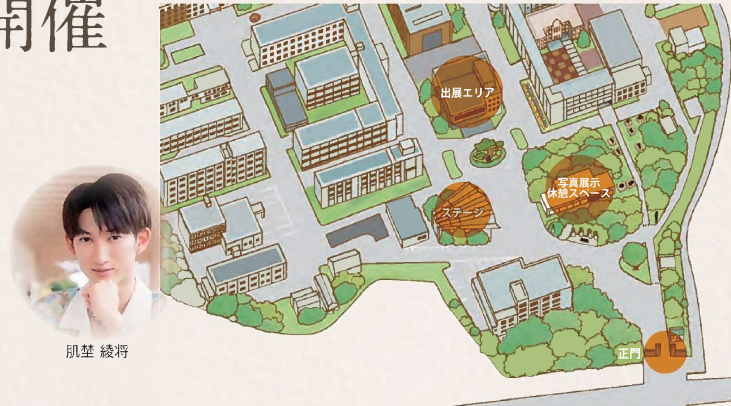

○共催：戸畑区大学・高等学校連絡会議（九州工業大学・北九州市立高校・戸畑工業高校・戸畑高校・ひびき高校・明治学園中学高等学校）

とばた オータムフェスタ

令和5年11月12日(日) 11:00～16:00
中ノ浜公園 北九州市戸畑区中原西1丁目12

内容：子ども山笠・大山笠によるお囃子演奏や地域ダンスチームのパフォーマンスなどのステージイベントや健康食育ブースや大山笠の展示、子ども食堂・バザー・露店などによる出店など

とばたオータムフェスタ

戸畑を彩る秋の祭典 同時開催

文教祭

中ノ浜公園 11:00～16:00

九州工業大学 10:00～16:00

ステージイベント

- 11:30 三六子供山笠会
祇園囃子演奏
- 11:45 Brave Crew danceshow
ダンスパフォーマンス (九州工業大学)
- 12:20 肌埜 綾将
ライブステージ
- 12:55 彩夏
ライブステージ
- 13:30 東中原子ども山笠
祇園囃子演奏
- 13:45 SHINY DANCE ACADEMY
ダンスパフォーマンス
- 14:20 Plus One Dance Academy
ダンスパフォーマンス
- 14:55 紫えん華
着物帯結びショー
- 15:20 イマ☆タカ Dance Family
ダンスパフォーマンス
- 15:50 中原大山笠
祇園囃子演奏