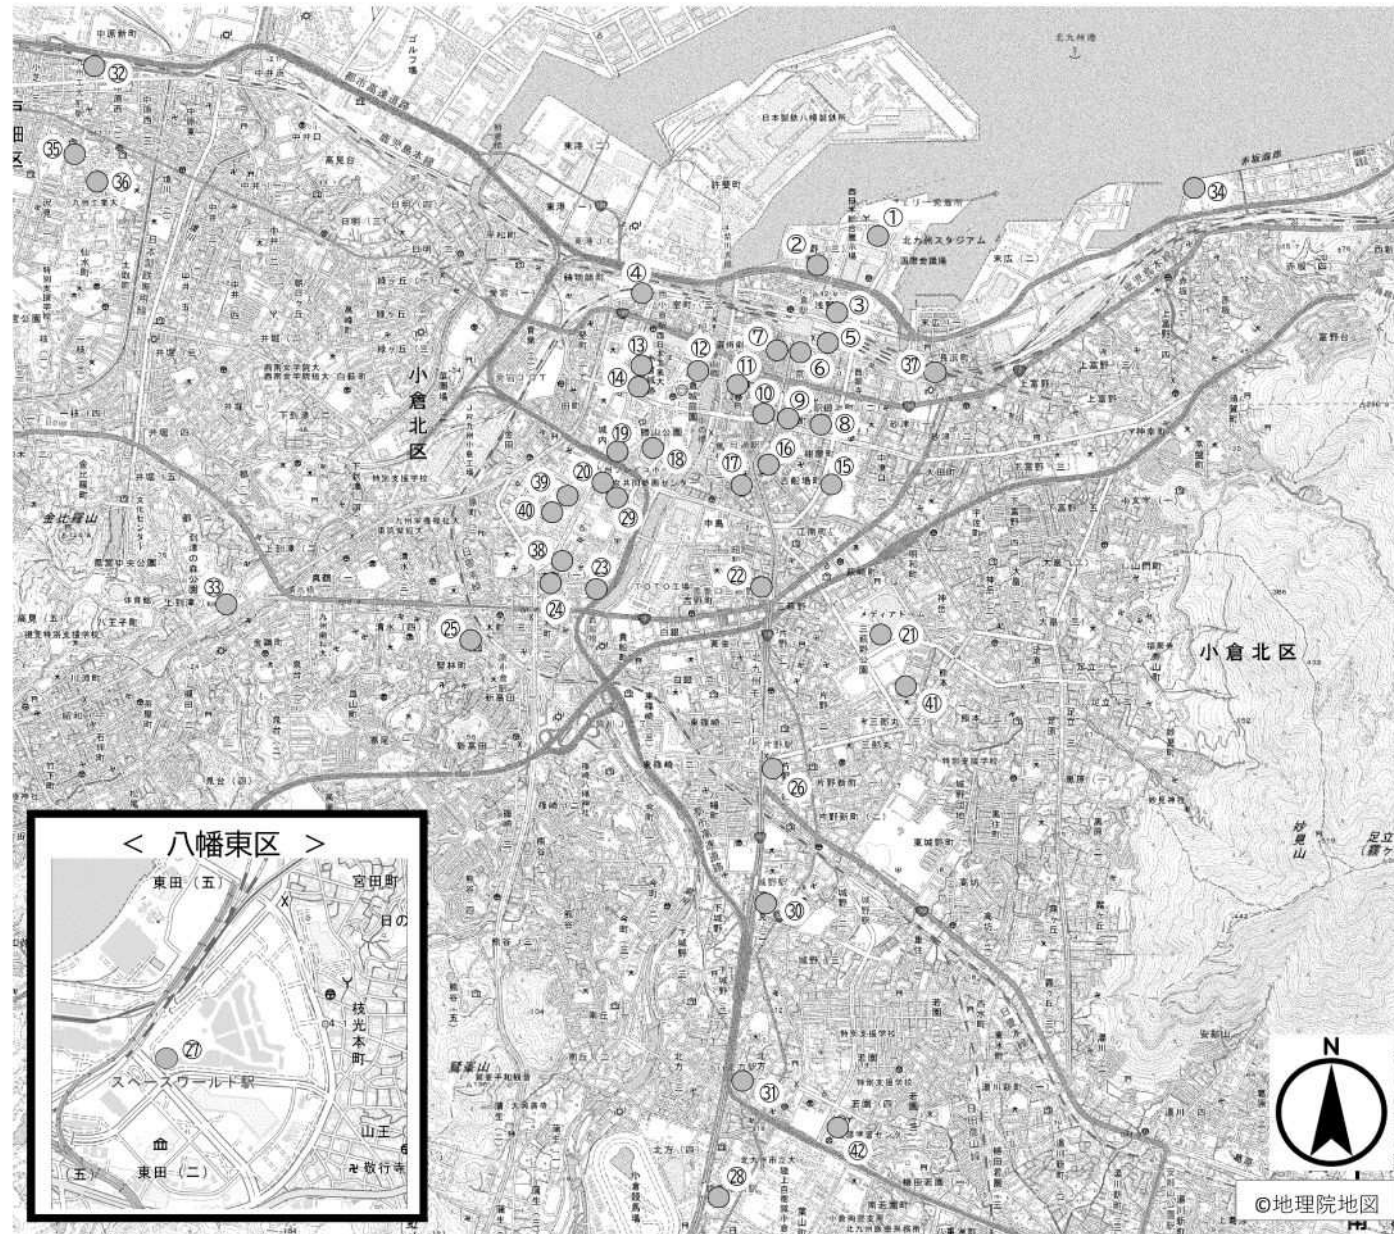

シェアサイクル事業【ミクチャリ】 ステーション位置図

<R5.10現在>

	ステーション名	設置数
①	浅野町緑地	5
②	小倉記念病院横	5
③	あるあるCity前	15
④	西小倉駅前広場	20
⑤	京町三丁目(博労町筋)	15
⑥	セントシティ前	8
⑦	レインボービル前	9
⑧	堺町公園	6
⑨	平和通り交差点東	10
⑩	平和通り交差点西	10
⑪	福岡銀行(小倉支店)	11
⑫	リバーウォーク横	15
⑬	松本清張記念館横	4
⑭	小倉城 大手門横	4
⑮	古船場町(浅香通り)	7
⑯	商工貿易会館	5
⑰	医療センター横	7
⑱	小倉北区役所	15
⑲	勝山弓道場前	10
⑳	男女共同参画センター・ムーブ	17
㉑	三萩野公園(メディアドーム)	6
㉒	三萩野交差点	21
㉓	木町公園	10
㉔	原町緑道	6
㉕	南小倉駅前自転車駐車場(南棟)	6
㉖	URアーベインルネス片野	6
㉗	THE OUTLETS KITAKYUSHU	10
㉘	北九州市立大学	3
㉙	シャトレ大手町	3
㉚	モノレール城野駅	7
㉛	モノレール北方駅	7
㉜	九州工大前駅前自転車駐車場	6
㉝	到津の森公園	7
㉞	北九州スケートボードパーク(延命寺臨海公園)	4
㉟	九州工業大学(総合教育棟前)	5
㊱	九州工業大学(GYMLABO前)	5
㊲	チャチャタウン小倉	7
㊳	URアーベイン大手町	7
㊴	UR金田一丁目団地(管理サービス事務所前)	7
㊵	UR金田一丁目団地(ポン室横)	3
㊶	リバティガーデン熊本	3
㊷	小倉南区役所	4