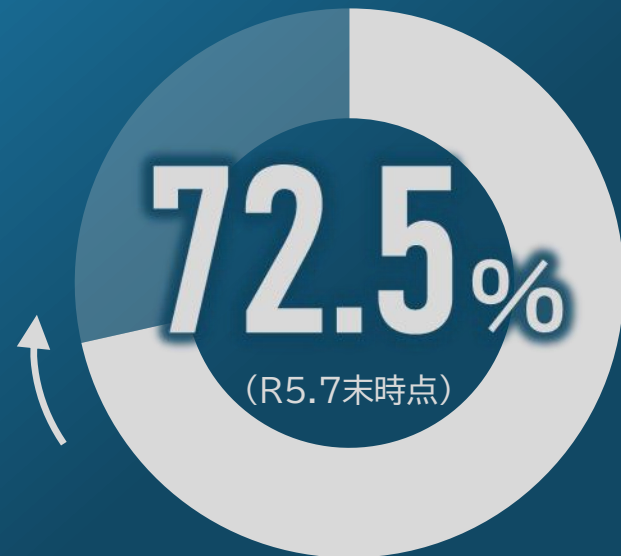

01 マイナンバーカードの普及促進

KitaQ DX

デジタルで快適・便利な幸せなまちへ

保有率

出張支援

600回以上実施
(令和4年度)

市民センター・大型商業施設で
カード・ポイント 申請支援

証明書
コンビニ交付

H29→R4

約18倍

0.9万枚

H29

H30

R元

R2

R3

R4

17万枚超

全交付件数の

約15%

窓口発行件数

▲28%

(H29→R4)