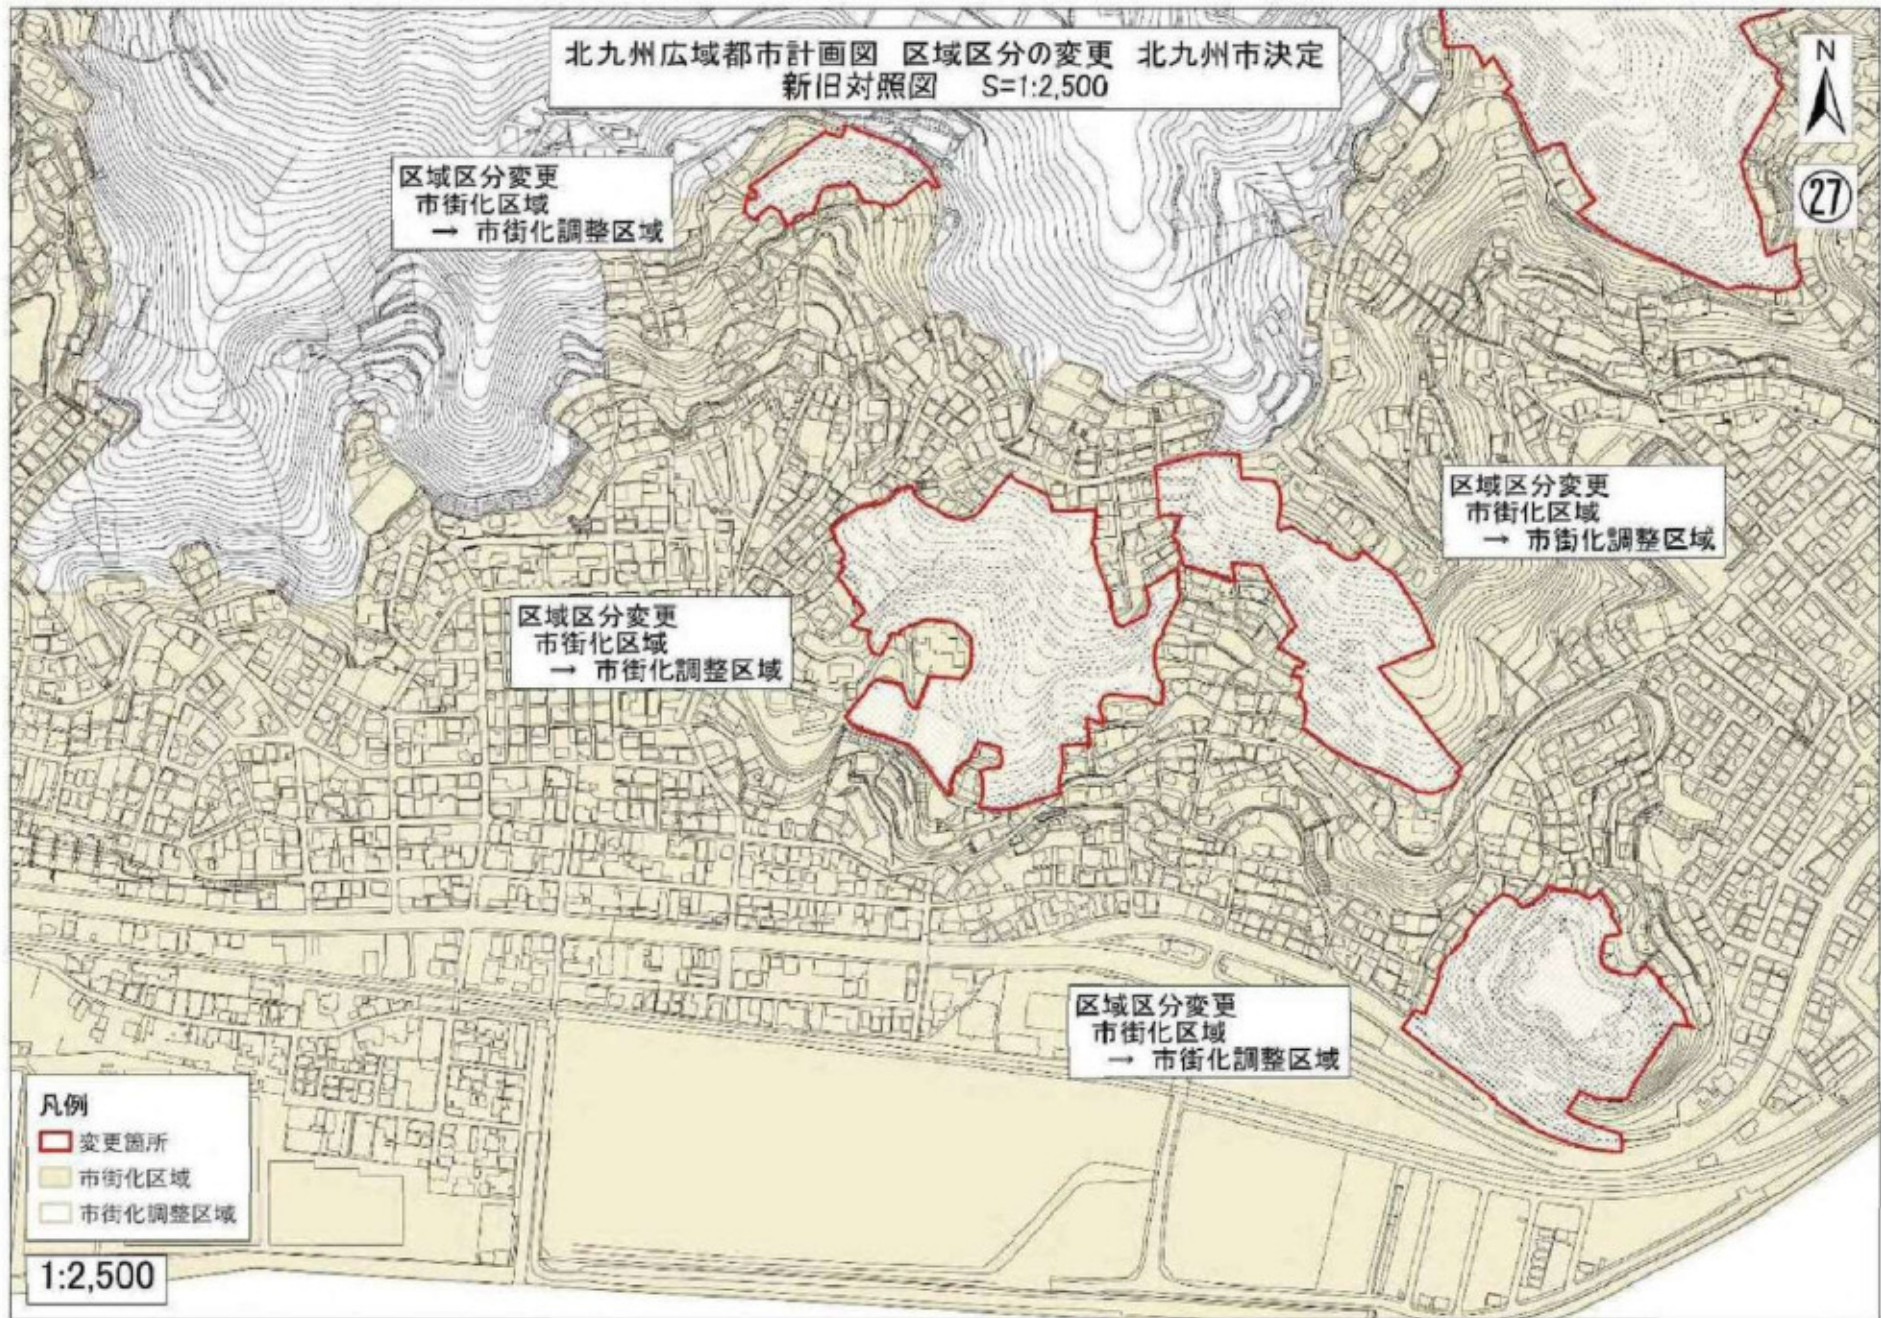

北九州広域都市計画図 区域区分の変更 北九州市決定  
新旧対照図 S=1:2,500

区域区分変更  
市街化区域  
→ 市街化調整区域

- 凡例
- 変更箇所
  - 市街化区域
  - 市街化調整区域

1:2,500

北九州広域都市計画図 区域区分の変更 北九州市決定  
新旧対照図 S=1:2,500

区域区分変更  
市街化区域  
→ 市街化調整区域

区域区分変更  
市街化区域  
→ 市街化調整区域

- 凡例
- 変更箇所
  - 市街化区域
  - 市街化調整区域

1:2,500

北九州広域都市計画図 区域区分の変更 北九州市決定  
 新旧対照図 S=1:2,500

区域区分変更  
 市街化区域  
 → 市街化調整区域

区域区分変更  
 市街化区域  
 → 市街化調整区域

区域区分変更  
 市街化区域  
 → 市街化調整区域

区域区分変更  
 市街化区域  
 → 市街化調整区域

- 凡例
- 変更箇所
  - 市街化区域
  - 市街化調整区域