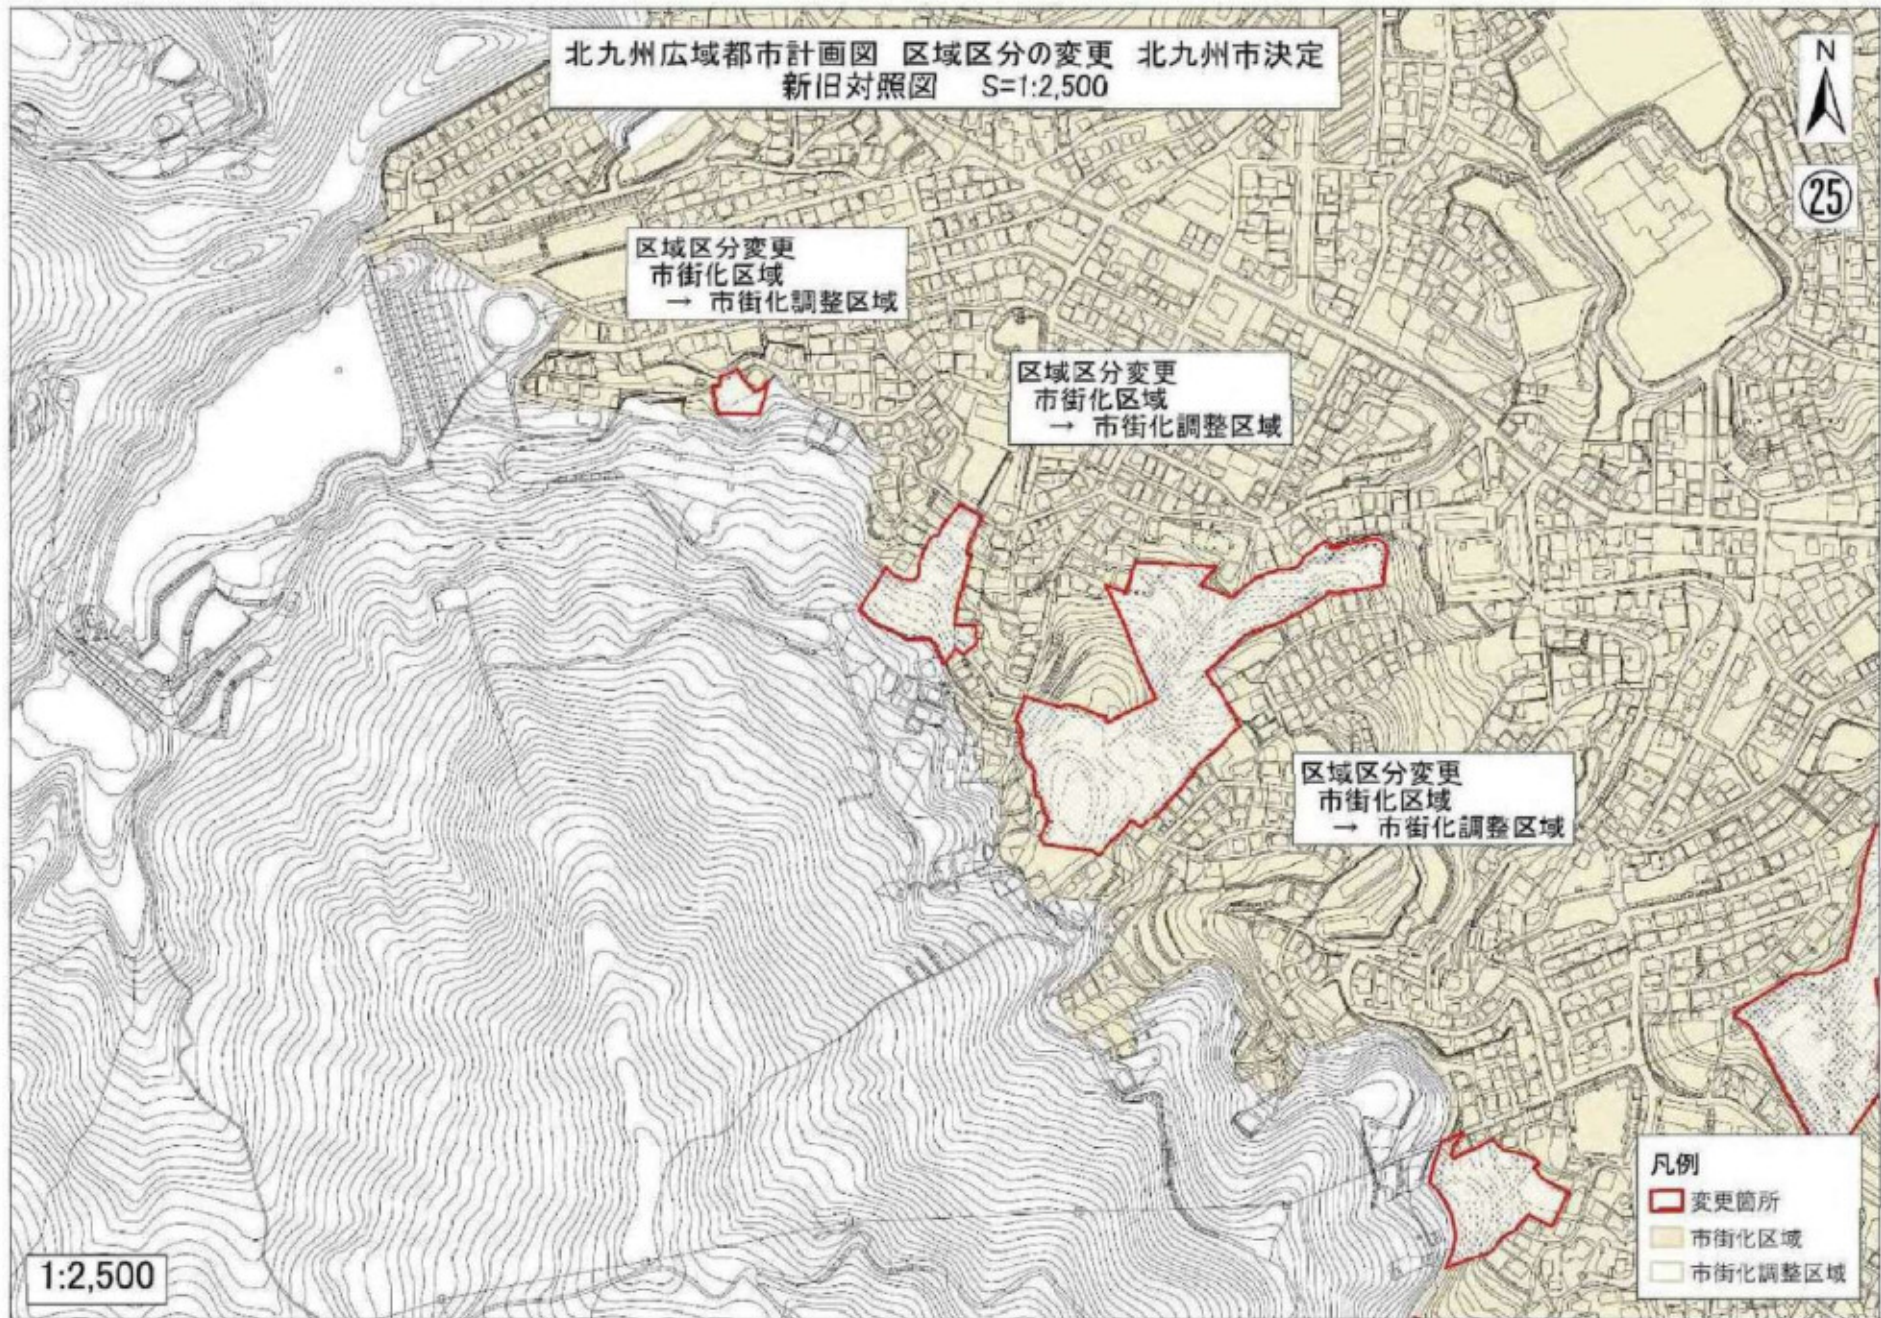

北九州広域都市計画図 区域区分の変更 北九州市決定  
新旧対照図 S=1:2,500

区域区分変更  
市街化区域  
→ 市街化調整区域

- 凡例
- 変更箇所
  - 市街化区域
  - 市街化調整区域

1:2,500

北九州広域都市計画図 区域区分の変更 北九州市決定  
新旧対照図 S=1:2,500

区域区分変更  
市街化区域  
→ 市街化調整区域

区域区分変更  
市街化区域  
→ 市街化調整区域

- 凡例
- 変更箇所
  - 市街化区域
  - 市街化調整区域

1:2,500

北九州広域都市計画図 区域区分の変更 北九州市決定  
 新旧対照図 S=1:2,500

区域区分変更  
 市街化区域  
 → 市街化調整区域

区域区分変更  
 市街化区域  
 → 市街化調整区域

区域区分変更  
 市街化区域  
 → 市街化調整区域

区域区分変更  
 市街化区域  
 → 市街化調整区域

- 凡例
- 変更箇所
  - 市街化区域
  - 市街化調整区域