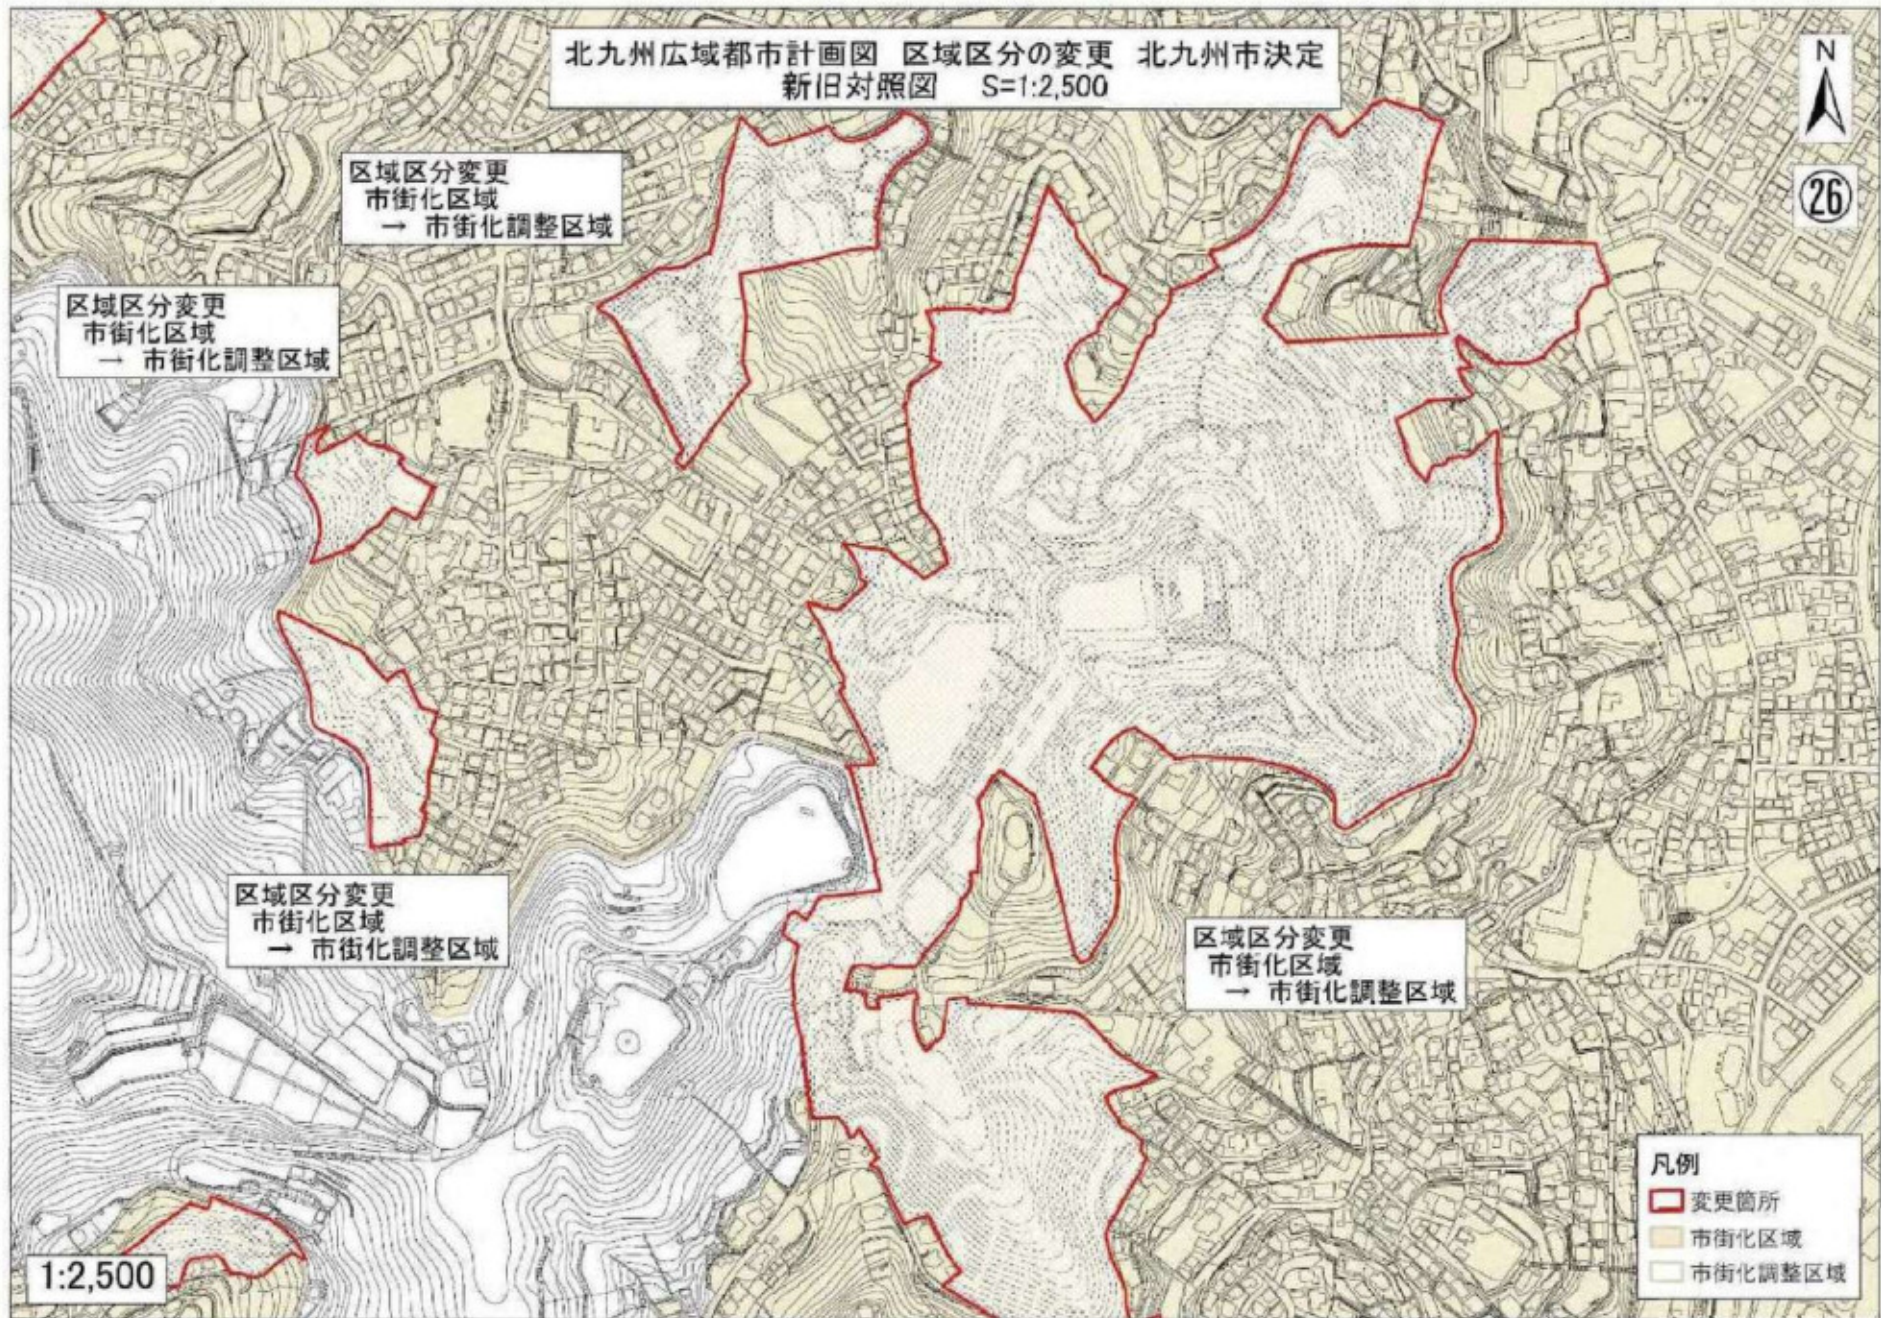

北九州広域都市計画図 区域区分の変更 北九州市決定  
新旧対照図 S=1:2,500

区域区分変更  
市街化区域  
→ 市街化調整区域

- 凡例
- 変更箇所
  - 市街化区域
  - 市街化調整区域

1:2,500

北九州広域都市計画図 区域区分の変更 北九州市決定  
新旧対照図 S=1:2,500

区域区分変更  
市街化区域  
→ 市街化調整区域

区域区分変更  
市街化区域  
→ 市街化調整区域

- 凡例
- 変更箇所
  - 市街化区域
  - 市街化調整区域

1:2,500

北九州広域都市計画図 区域区分の変更 北九州市決定  
 新旧対照図 S=1:2,500

区域区分変更  
 市街化区域  
 → 市街化調整区域

区域区分変更  
 市街化区域  
 → 市街化調整区域

区域区分変更  
 市街化区域  
 → 市街化調整区域

区域区分変更  
 市街化区域  
 → 市街化調整区域

- 凡例
- 変更箇所
  - 市街化区域
  - 市街化調整区域