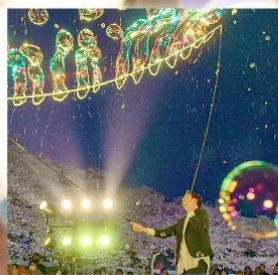

キラメ
あなただけの閃きが、幻想的な夜を司子。

Mojiko Night Bubble 7.22 SAT

時間 20:00 ~ 21:00
場所 門司港駅前広場
観覧 無料
(雨天の場合は翌日に順延)

performer
MAI & ONI-SAN
directed by
 team bub.
MOVING EXPERIENCE ARTISTS

北九州市 市民太陽光発電所
KITAKYUSHU CITIZENS SOLAR FARM