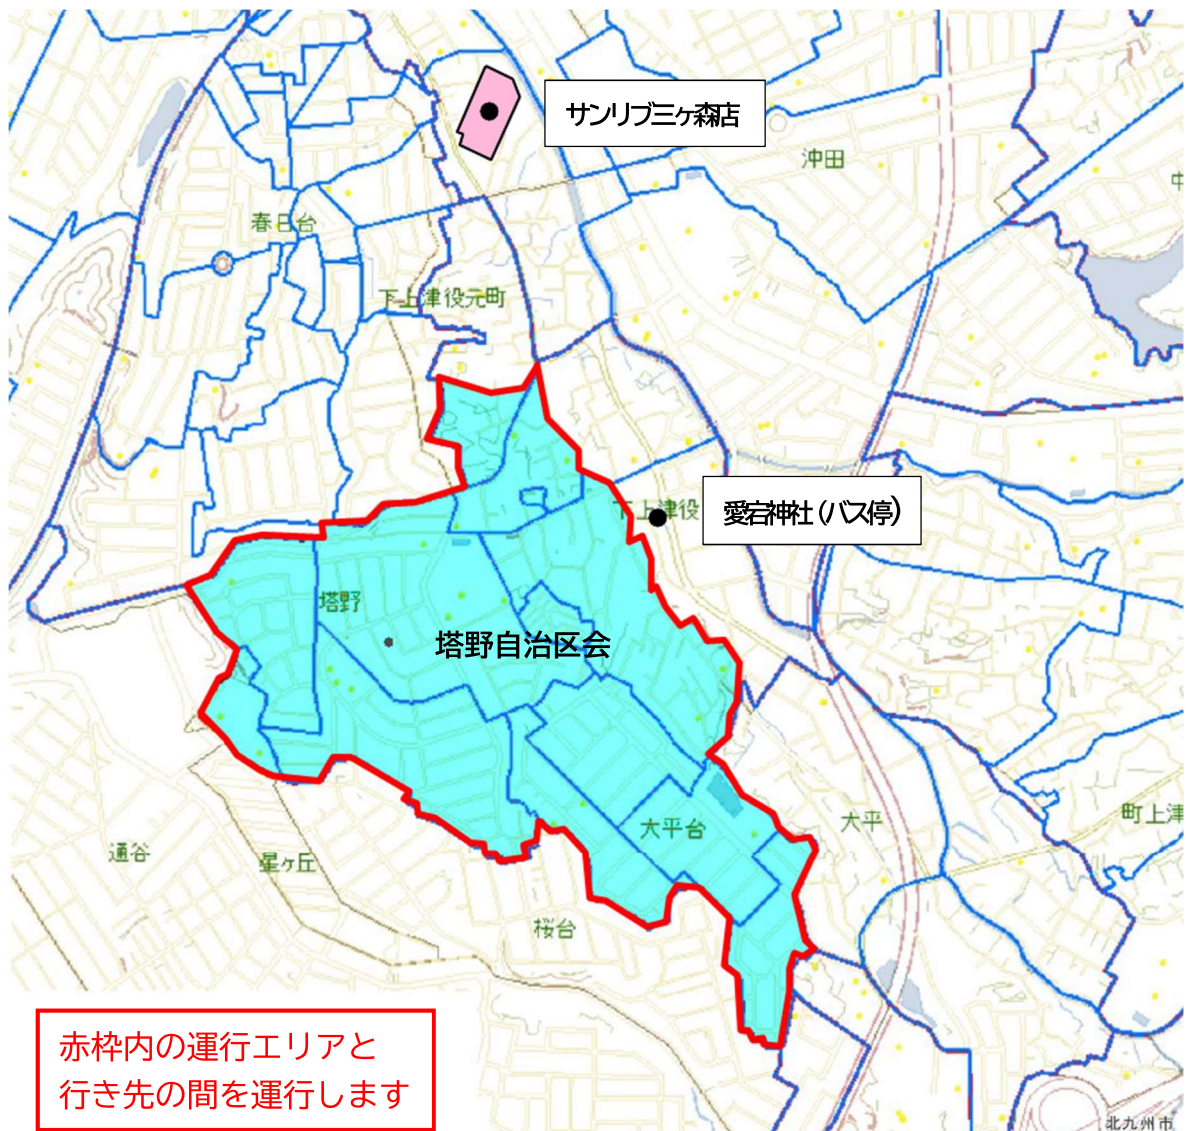

運行エリア図

【運行エリア】

- ・ 下上津役元町のうち5・6番全域
- ・ 下上津役2丁目のうち14番18号及び17～20番全域
- ・ 下上津役3丁目のうち7番8・10・12・14・15・17・31号及び10～22番全域
- ・ 塔野1～3丁目全域
- ・ 大平台 全域

【行き先】

- ・ サンリブ三ヶ森店
- ・ 愛宕神社 (バス停)