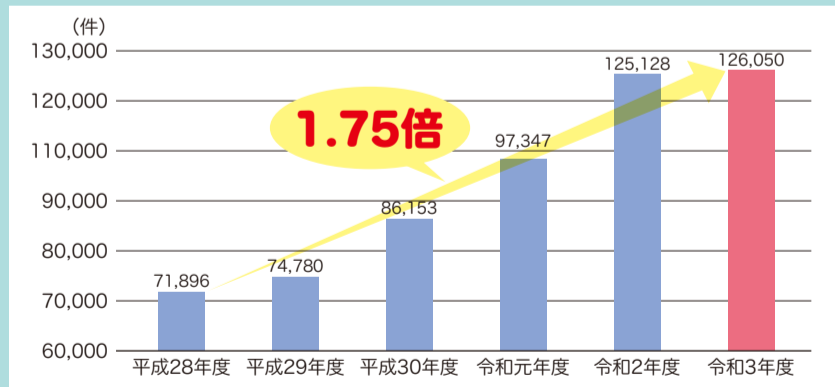

粗大ごみとして捨てられるごみの量は、近年大幅に増えています!

■粗大ごみ受付件数の推移

くわしくは
北九州市 粗大ごみ 検索

くわしくは
北九州市 リユース 検索

粗大ごみに関するお問い合わせ先 環境局業務課 ☎582-2180

フリーマーケット情報の掲載や
リサイクルショップ情報の掲載に関するお問い合わせ先

環境局環境学習課 ☎582-2784

各種お問い合わせ先 おかけ間違いのないようお願いします。(市外局番093)