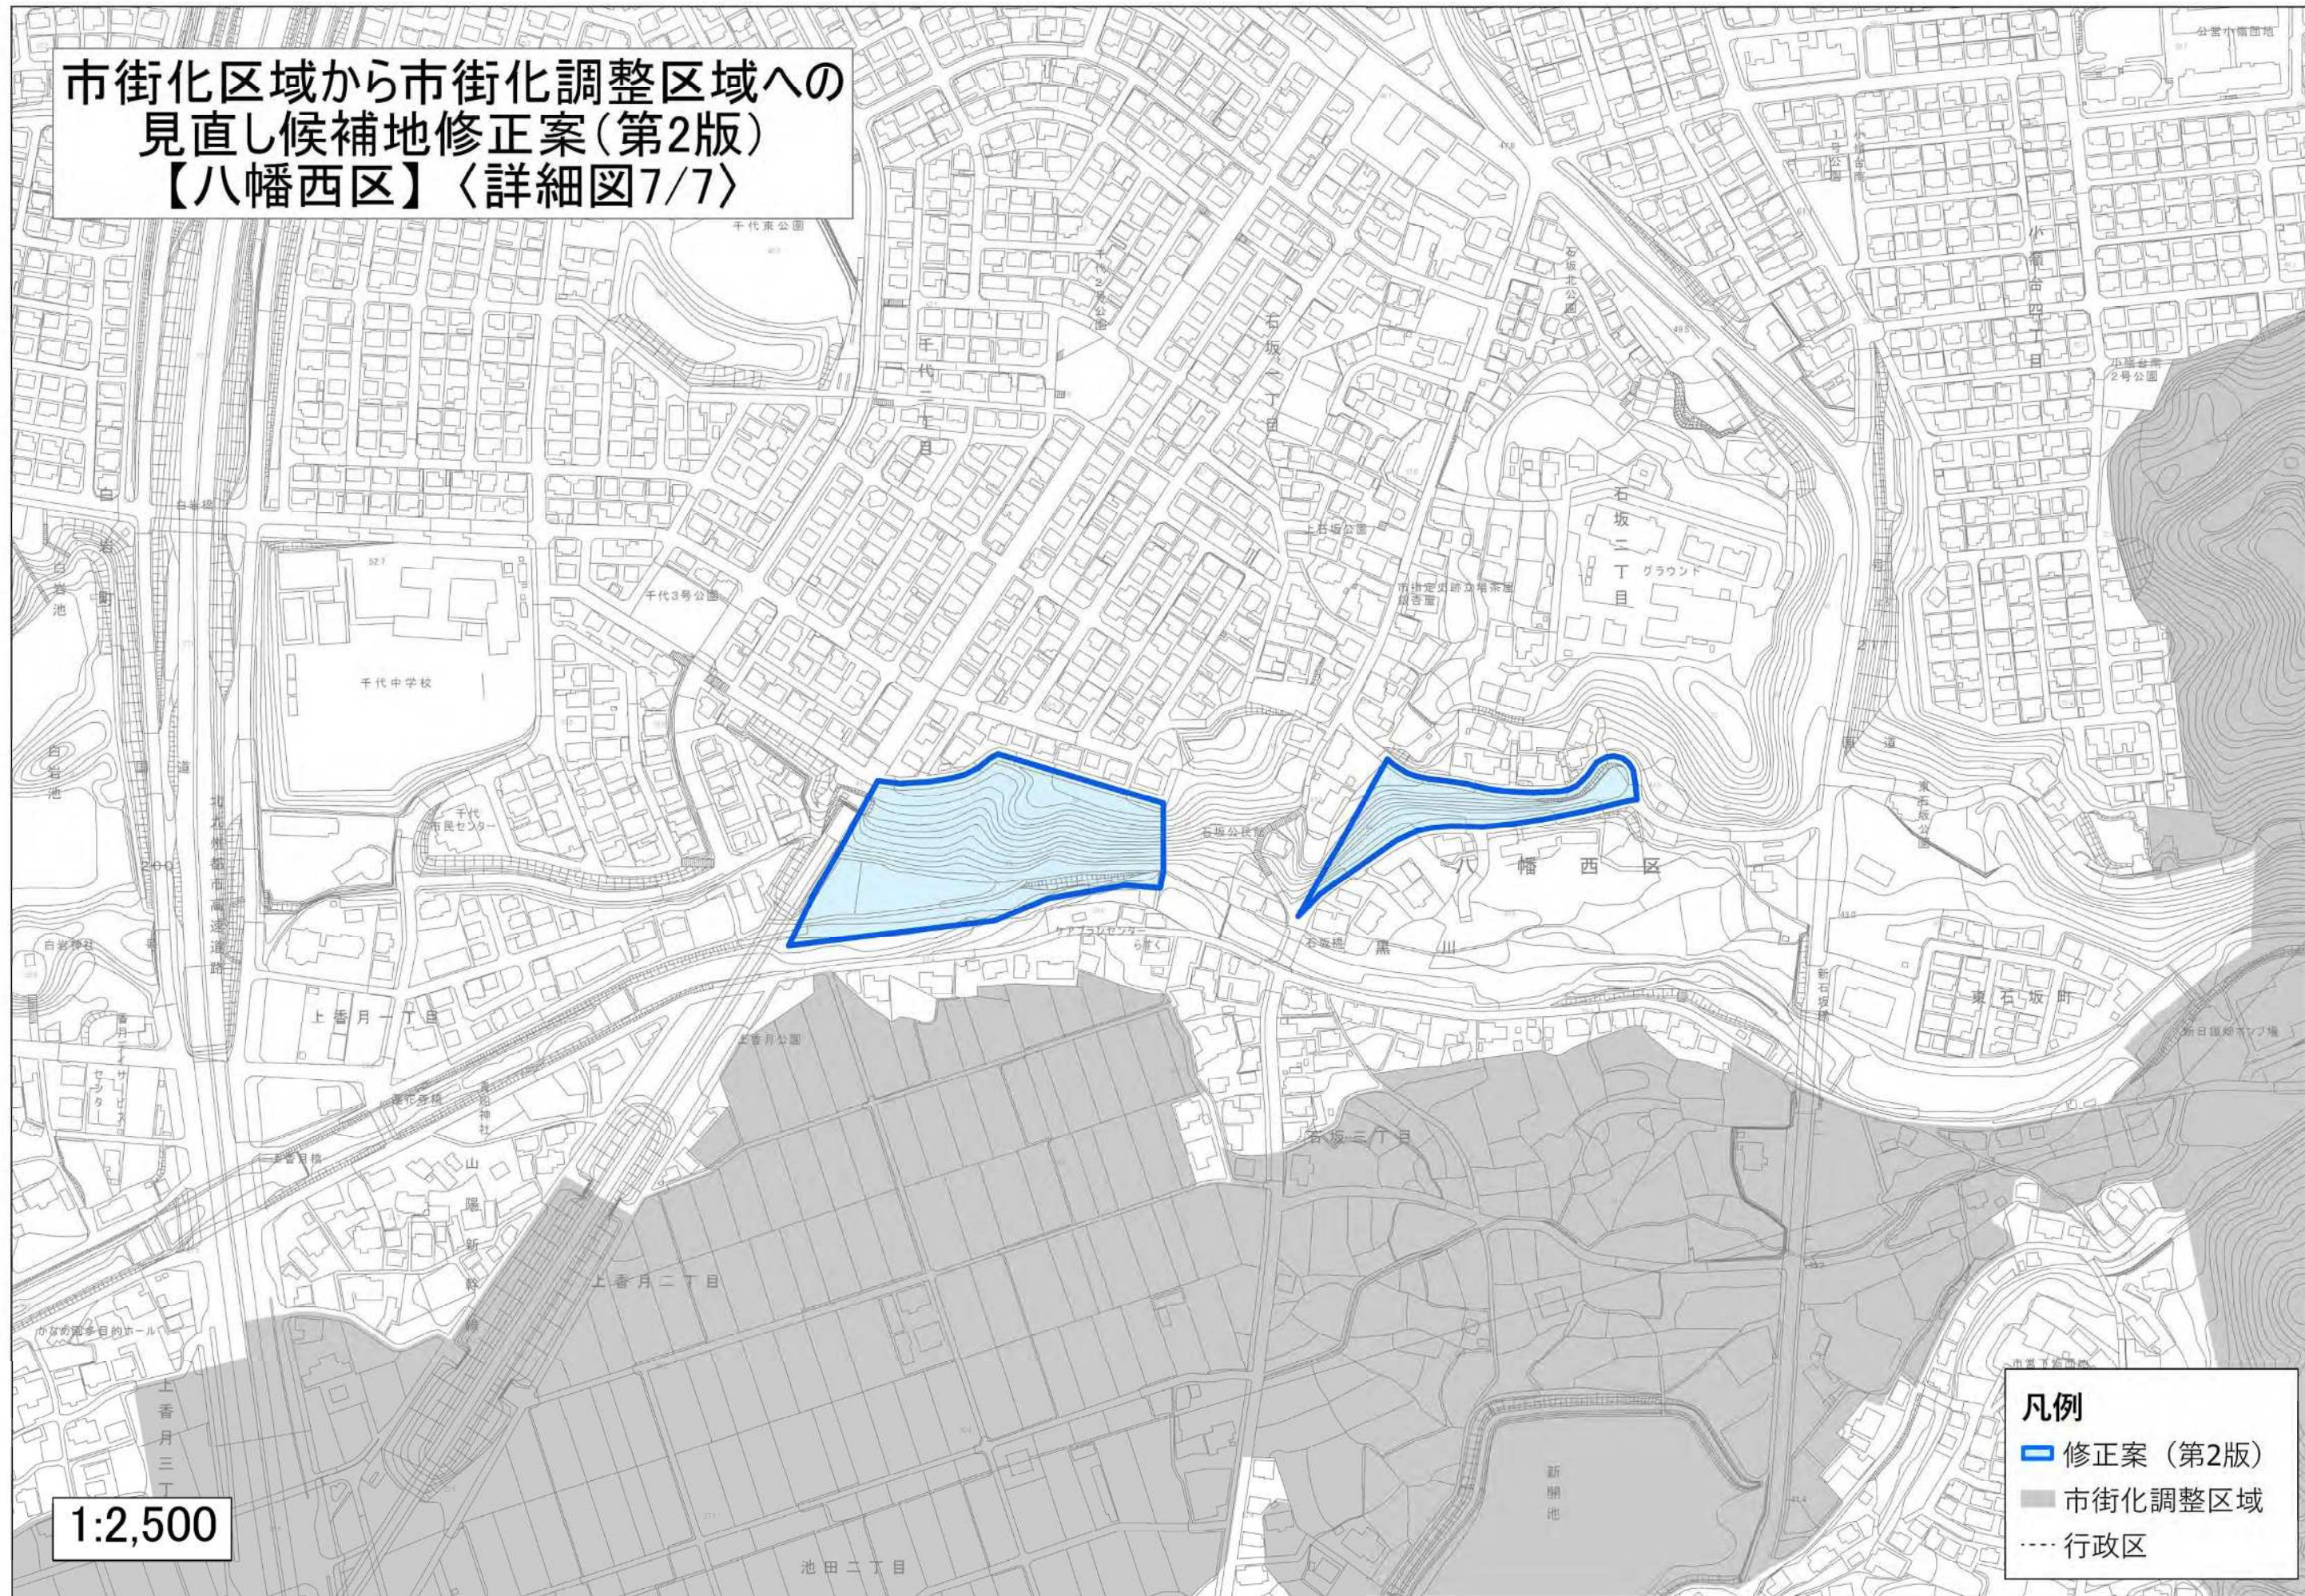

市街化区域から市街化調整区域への  
見直し候補地修正案(第2版)  
【八幡西区】〈詳細図7/7〉

1:2,500

凡例  
■ 修正案(第2版)  
■ 市街化調整区域  
--- 行政区