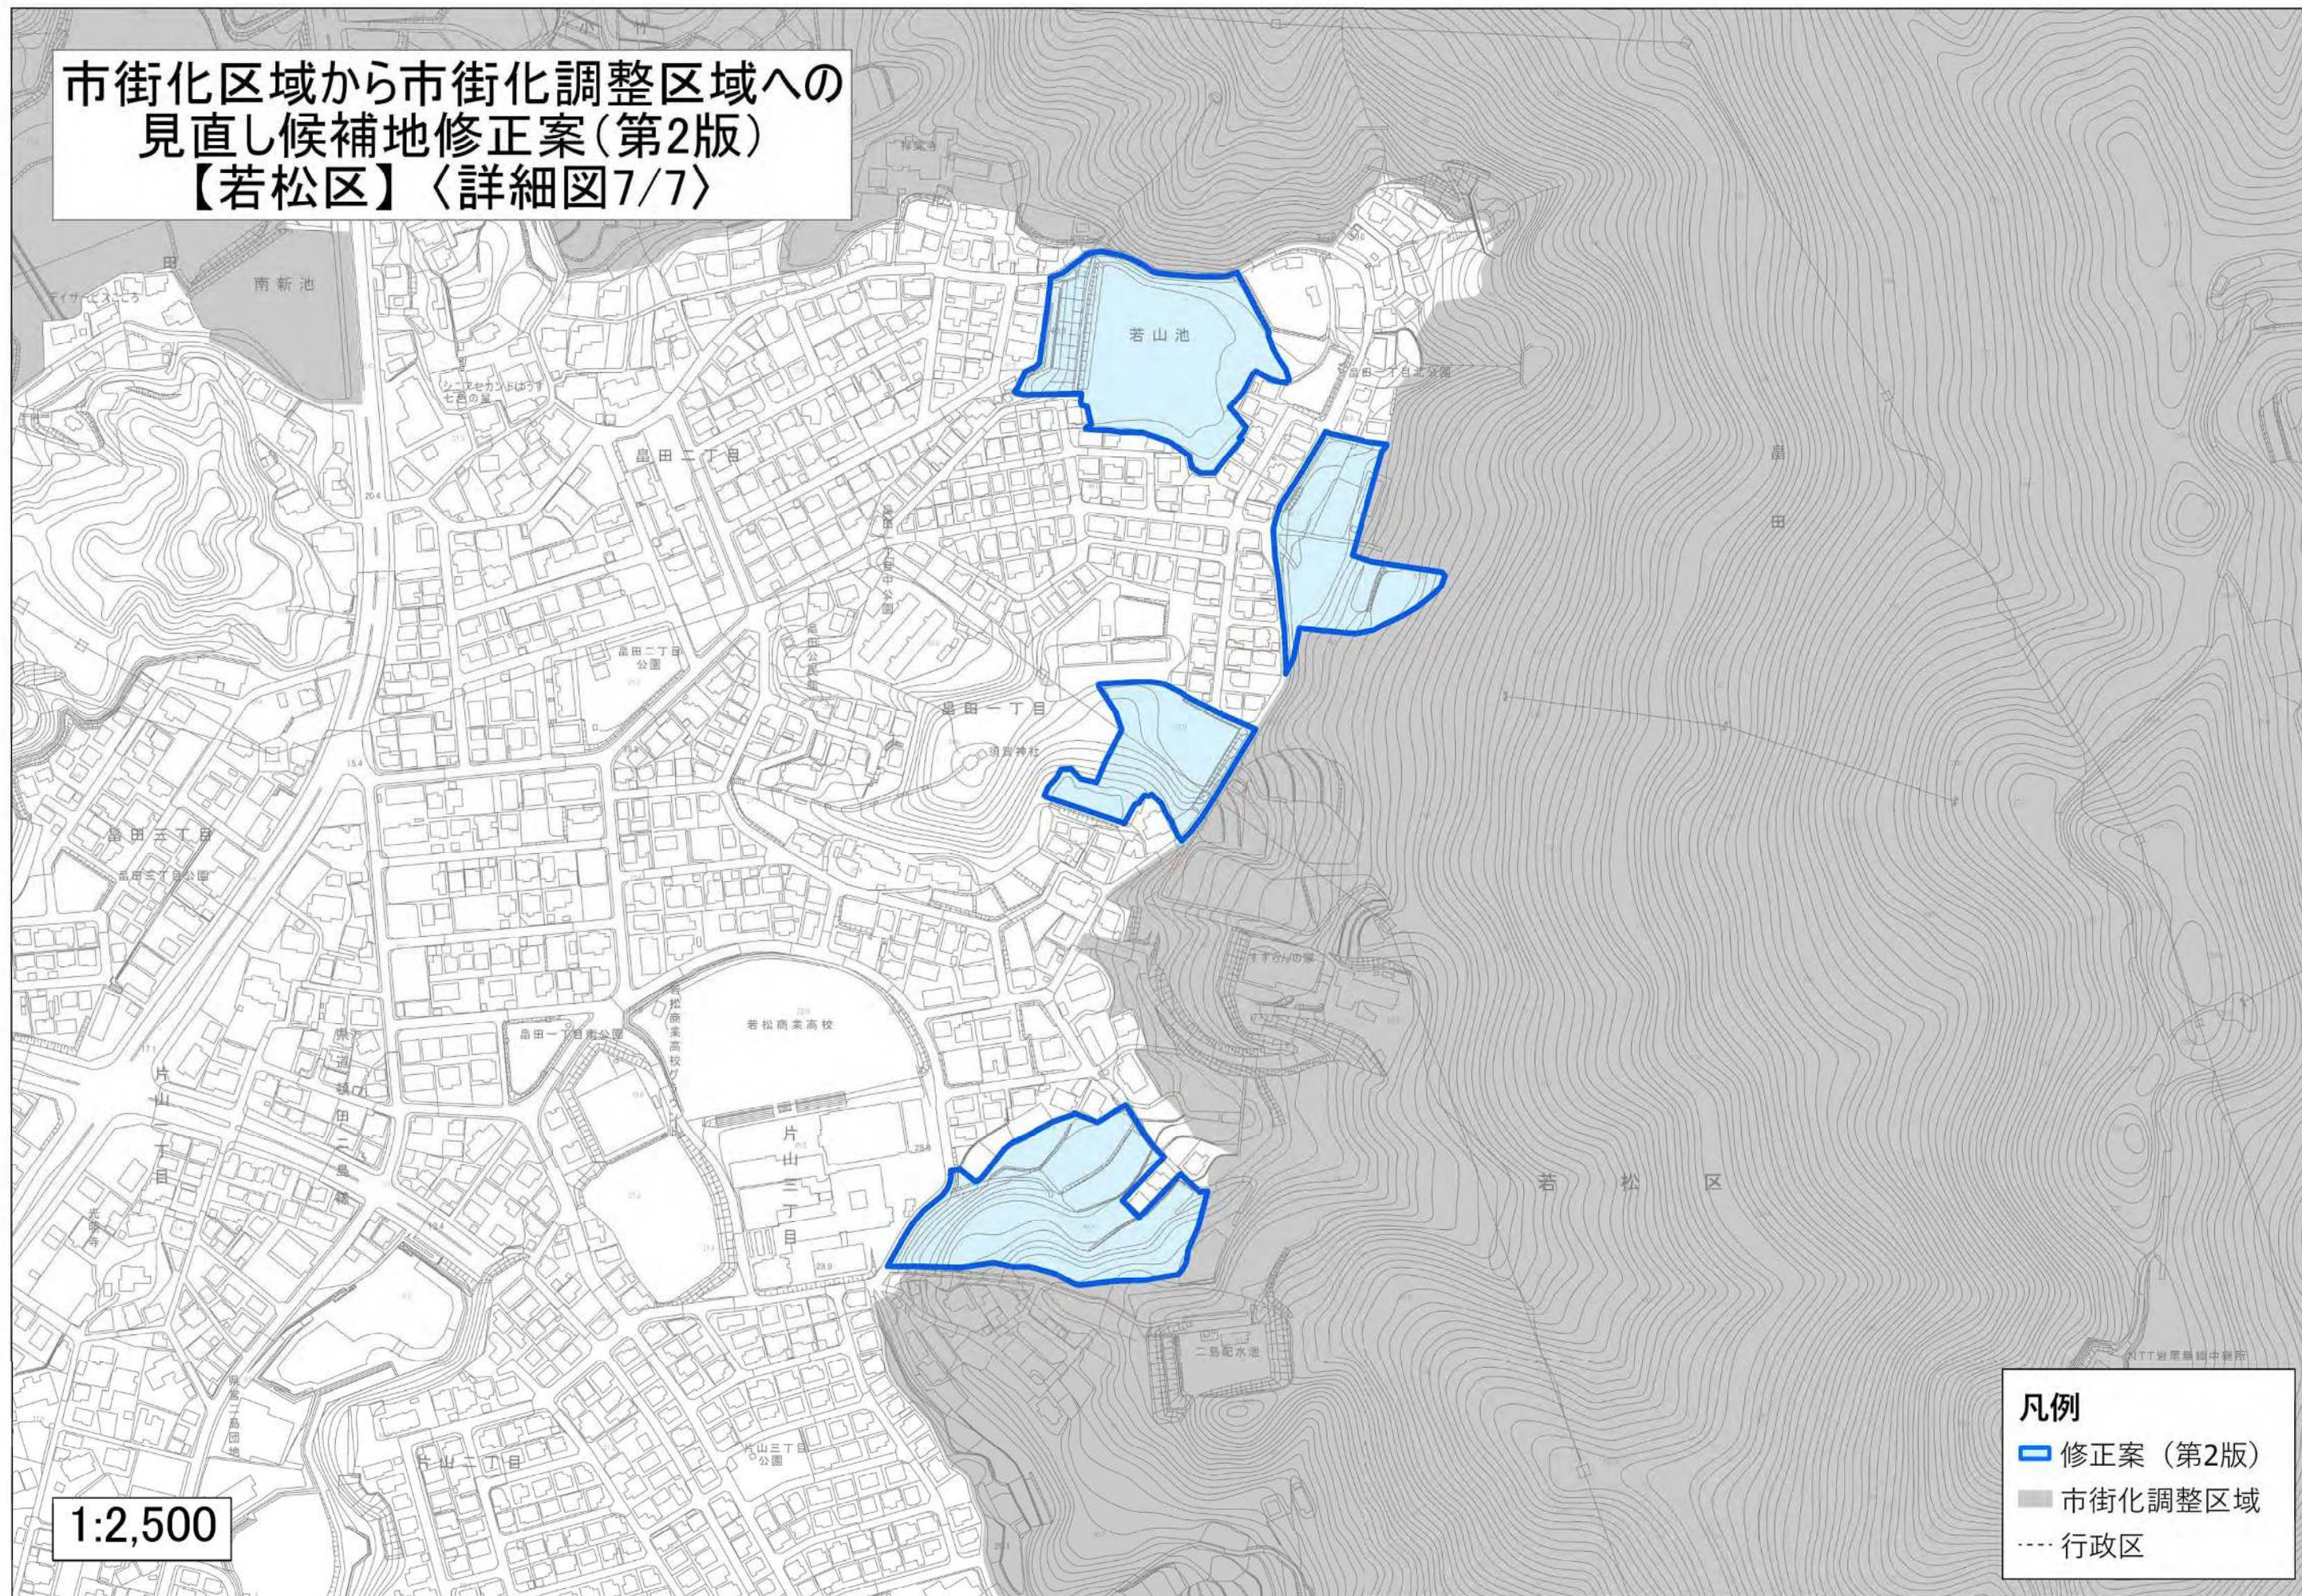

市街化区域から市街化調整区域への
見直し候補地修正案(第2版)
【若松区】〈詳細図7/7〉

1:2,500

- 凡例
- 修正案(第2版)
 - 市街化調整区域
 - 行政区