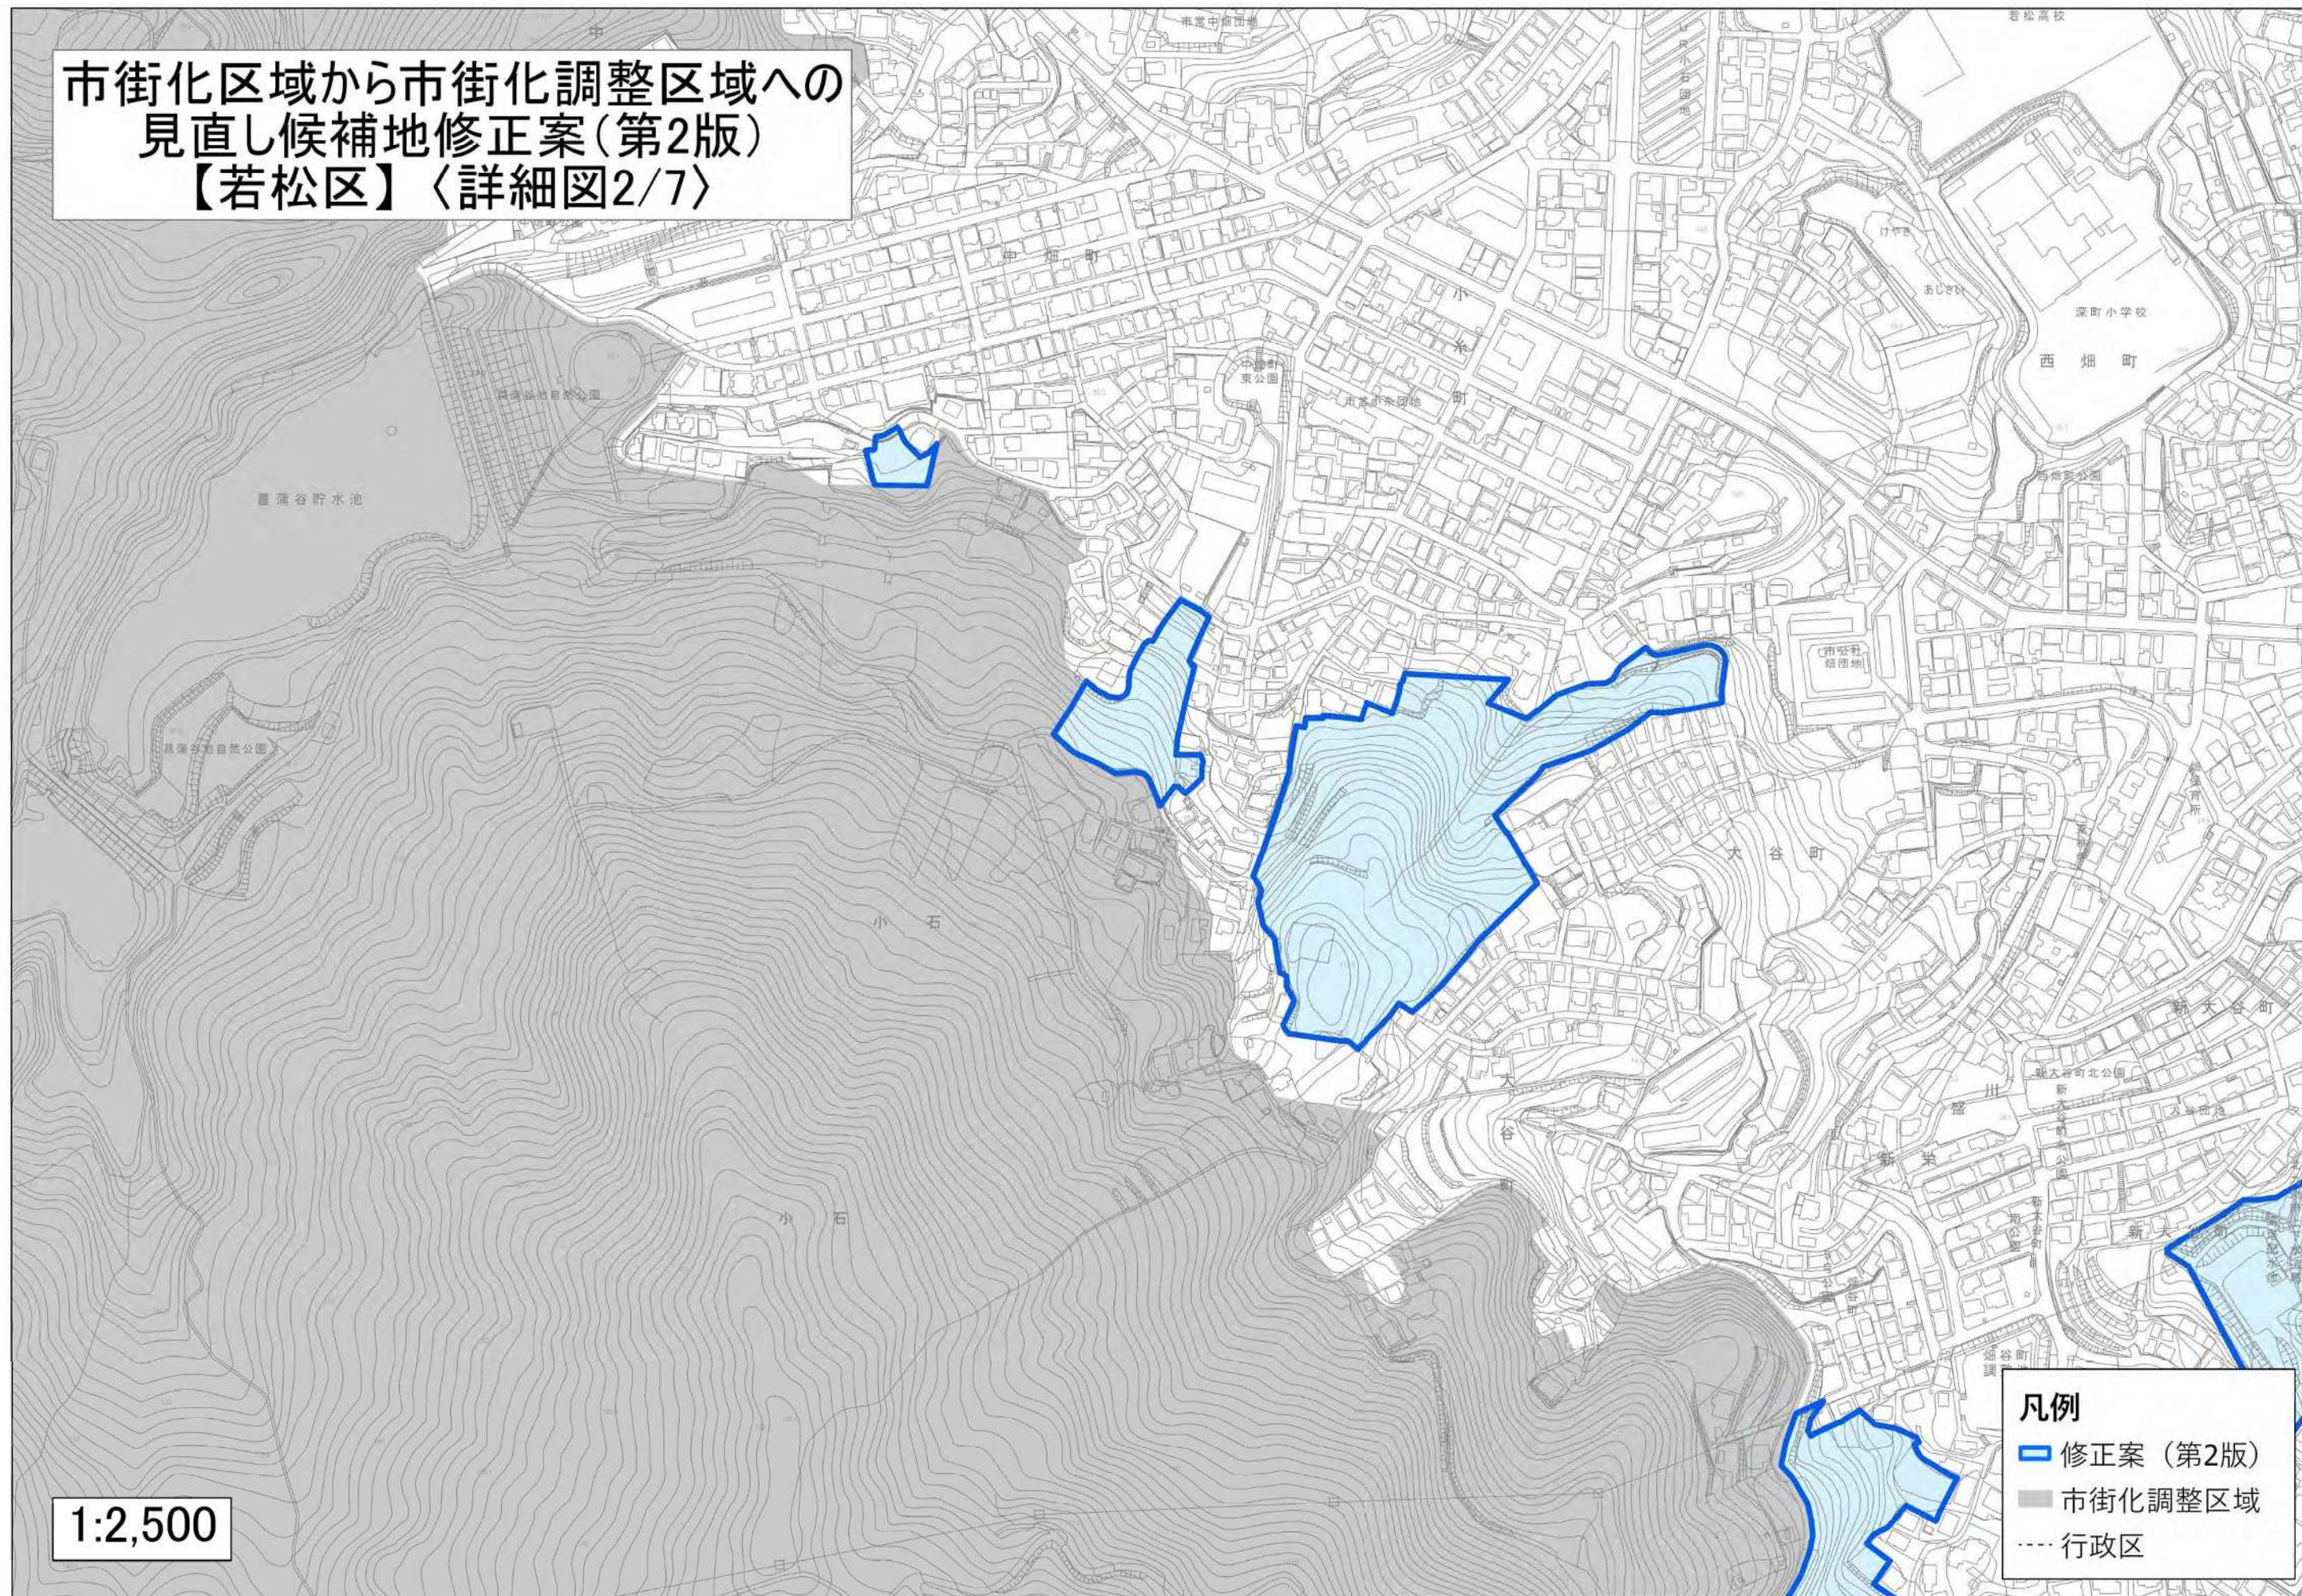

市街化区域から市街化調整区域への
見直し候補地修正案(第2版)
【若松区】〈詳細図1/7〉

1:2,500

- 凡例
- 修正案(第2版)
 - 市街化調整区域
 - 行政区

市街化区域から市街化調整区域への
見直し候補地修正案(第2版)
【若松区】〈詳細図2/7〉

1:2,500

- 凡例
- 修正案(第2版)
 - 市街化調整区域
 - 行政区