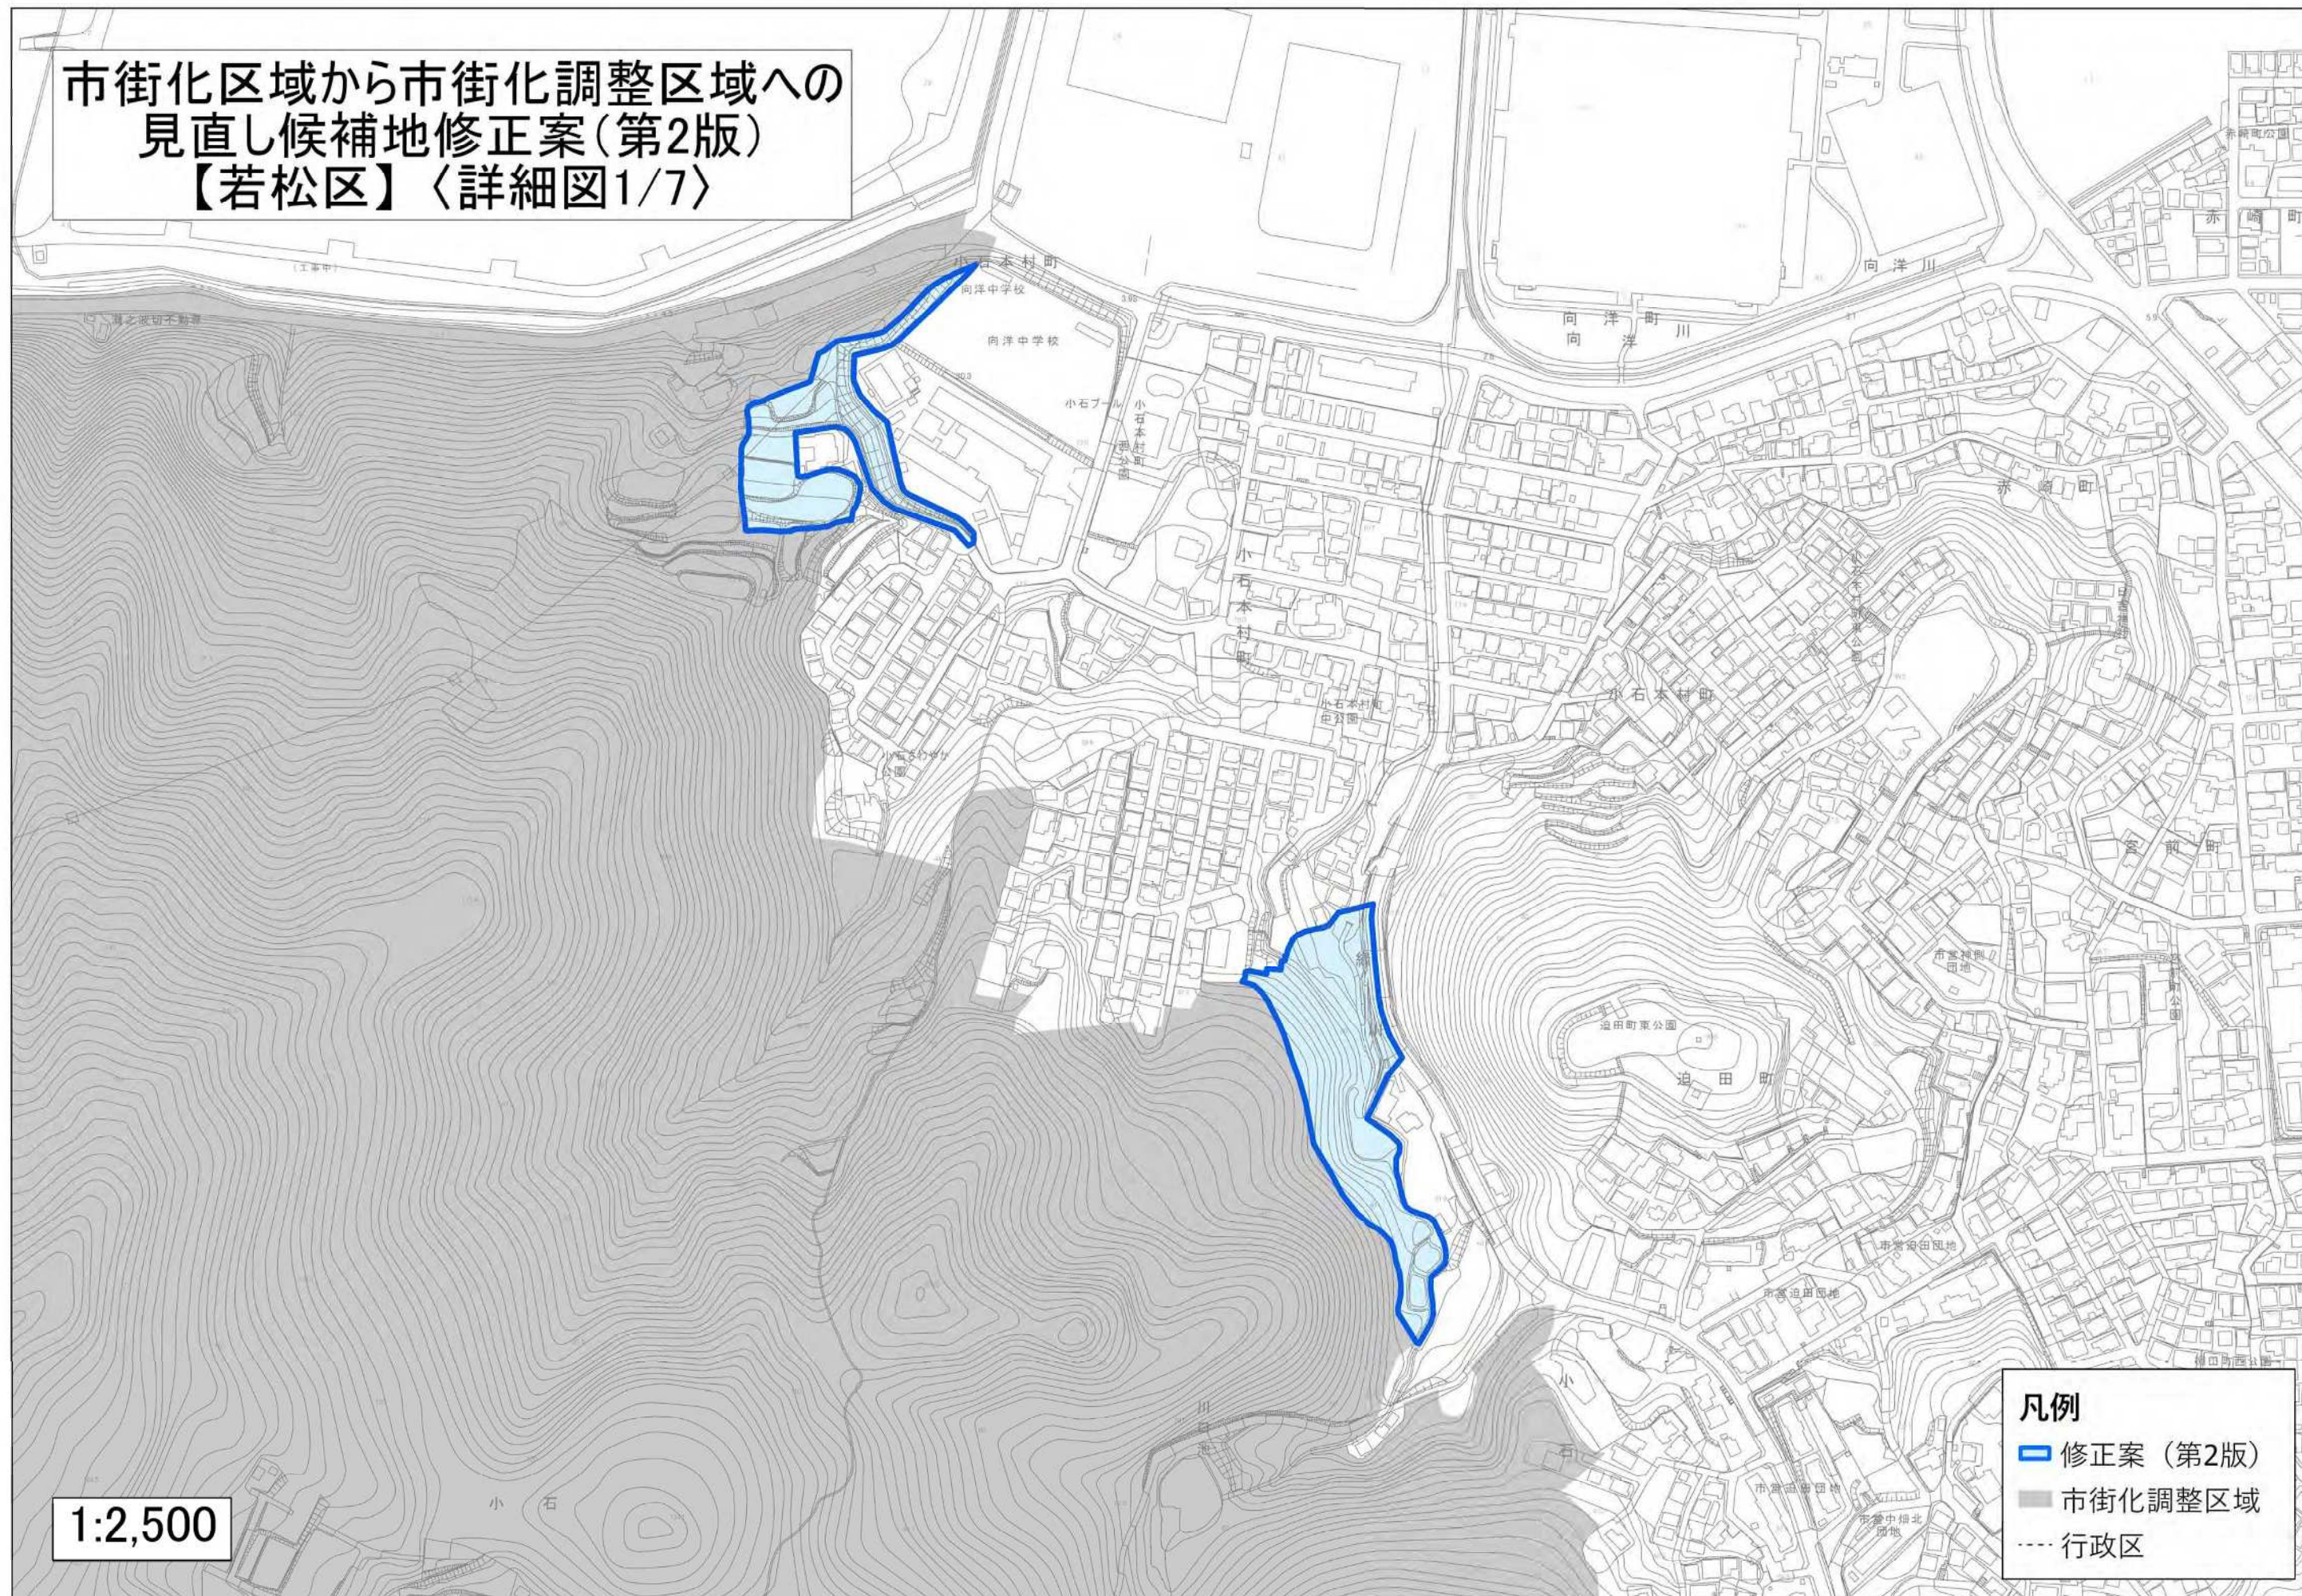

市街化区域から市街化調整区域への
見直し候補地修正案(第2版)
【若松区】〈詳細図1/7〉

1:2,500

- 凡例
- 修正案(第2版)
 - 市街化調整区域
 - 行政区

市街化区域から市街化調整区域への
見直し候補地修正案(第2版)
【若松区】〈詳細図2/7〉

1:2,500

- 凡例
- 修正案(第2版)
 - 市街化調整区域
 - 行政区