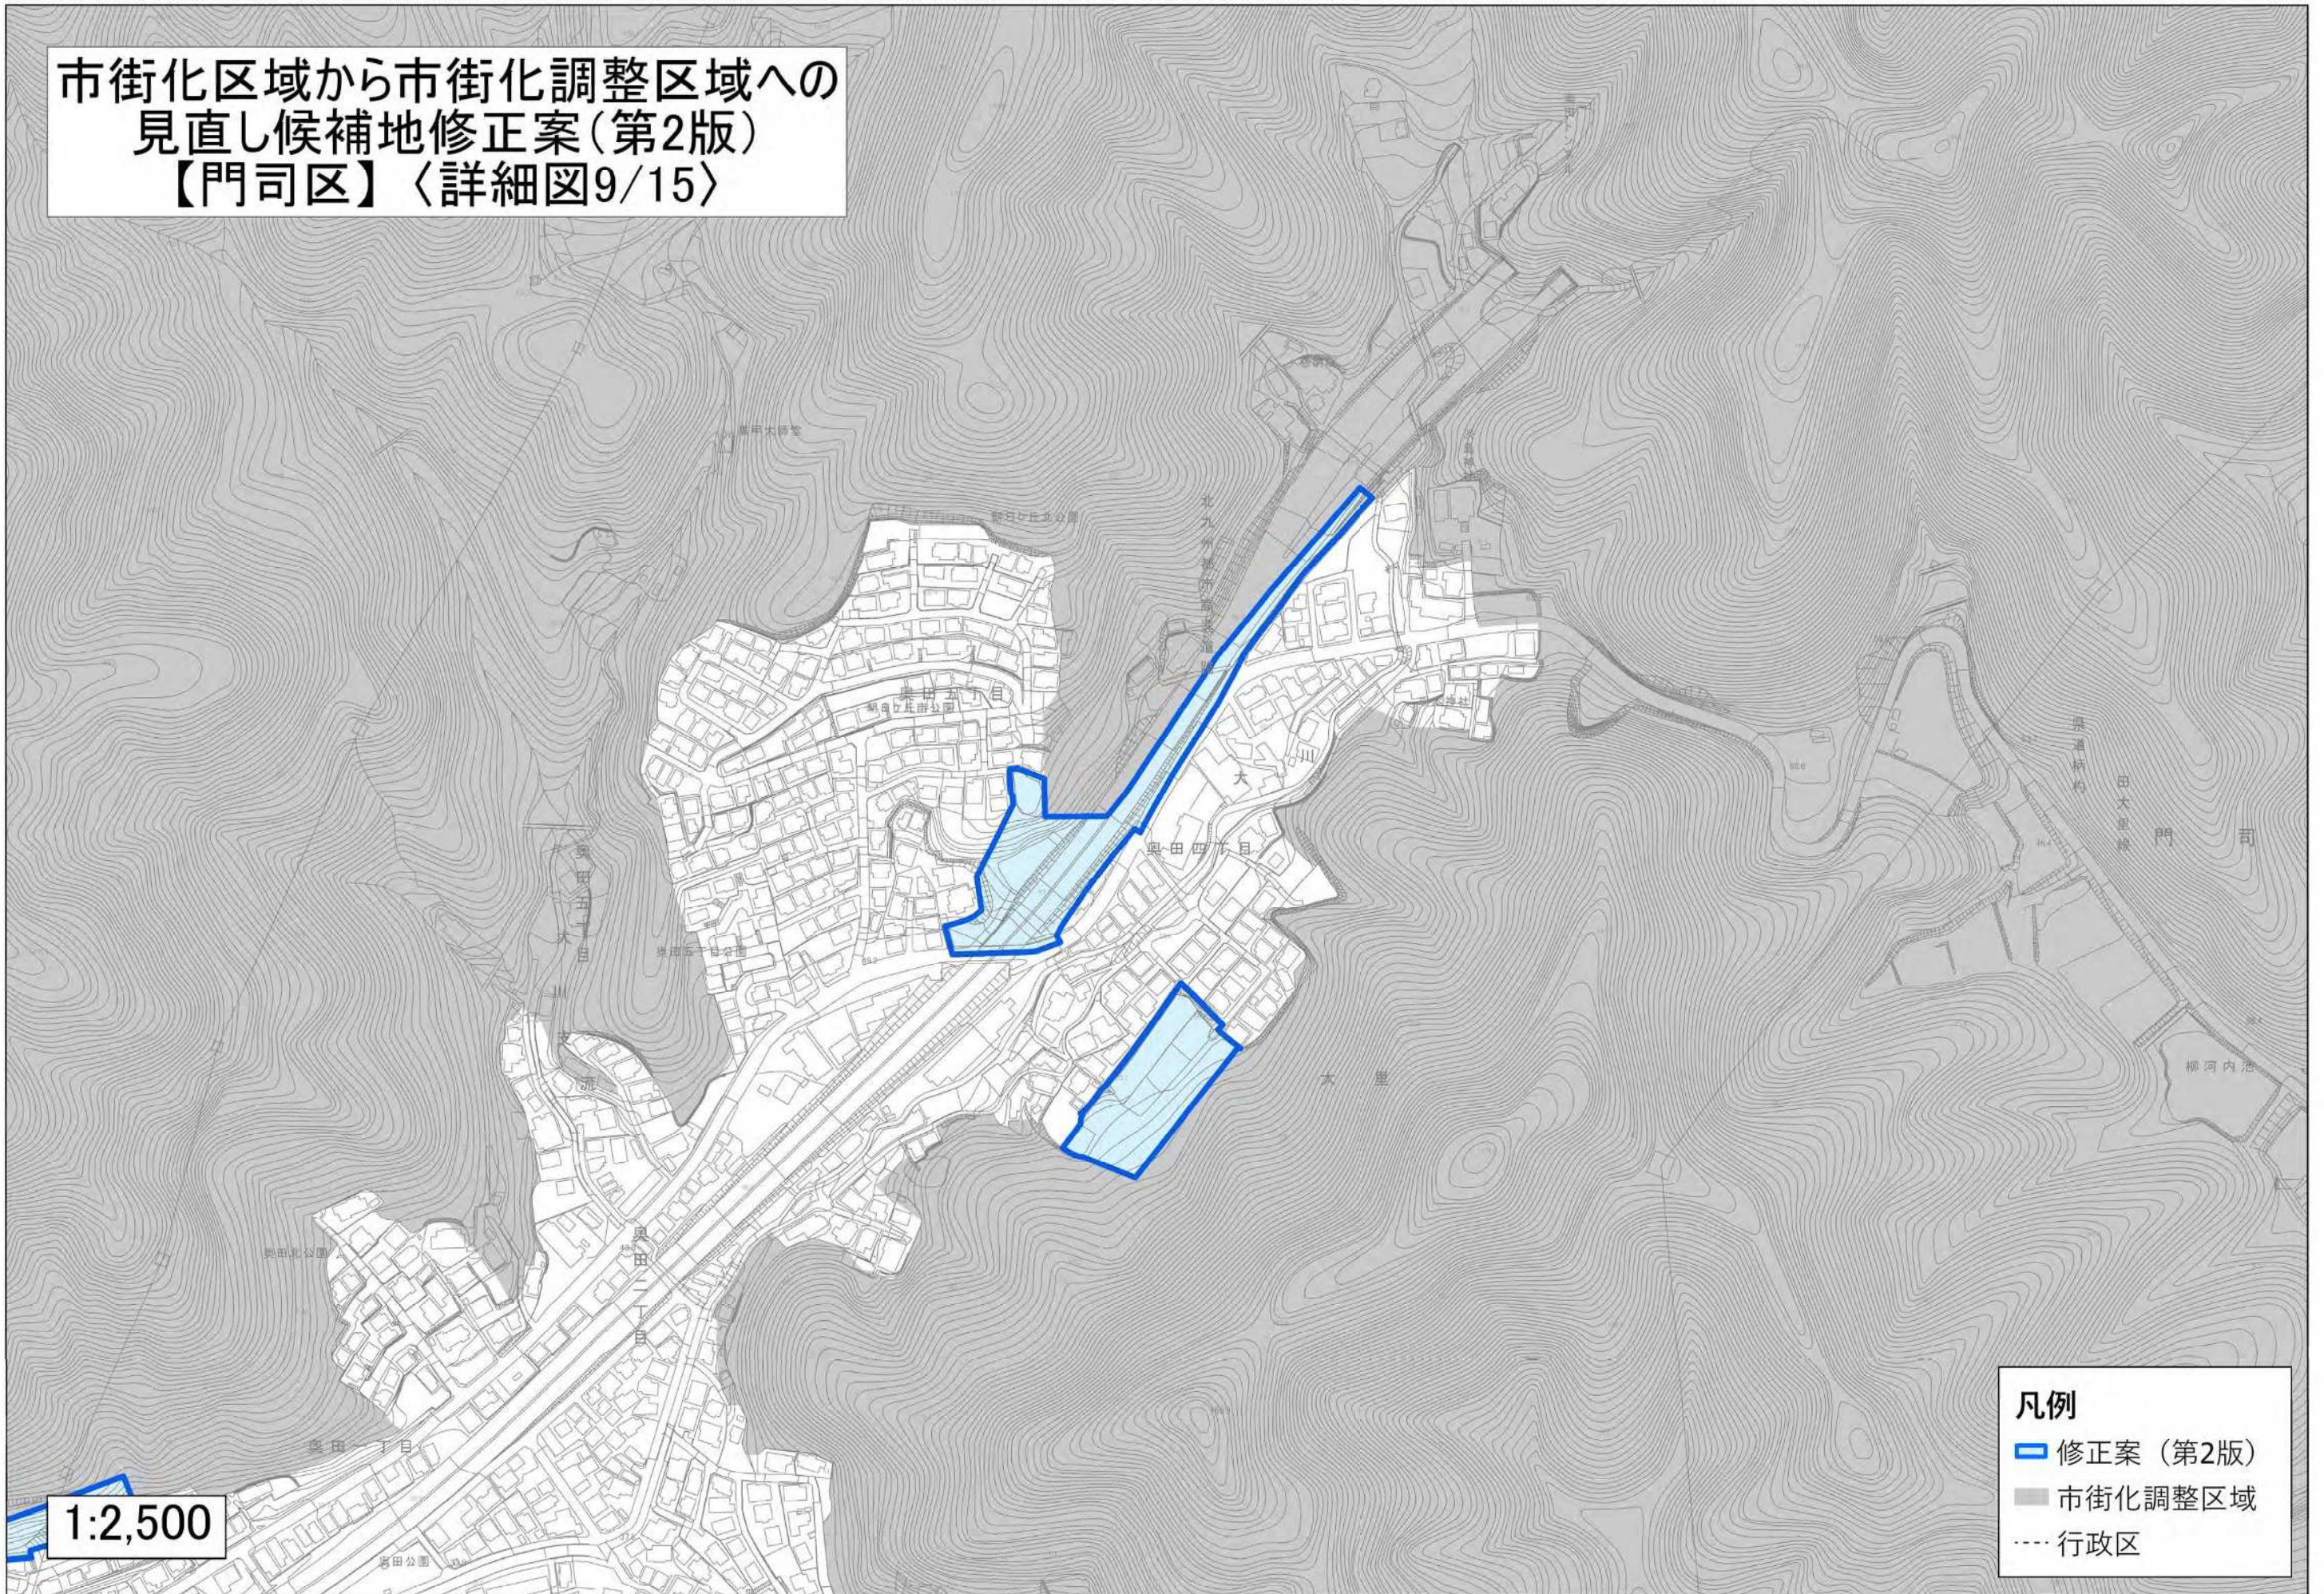

市街化区域から市街化調整区域への
見直し候補地修正案(第2版)
【門司区】〈詳細図9/15〉

市街化区域から市街化調整区域への
見直し候補地修正案(第2版)
【門司区】〈詳細図10/15〉

1:2,500

- 凡例
- 修正案 (第2版)
 - 市街化調整区域
 - ⋯⋯ 行政区