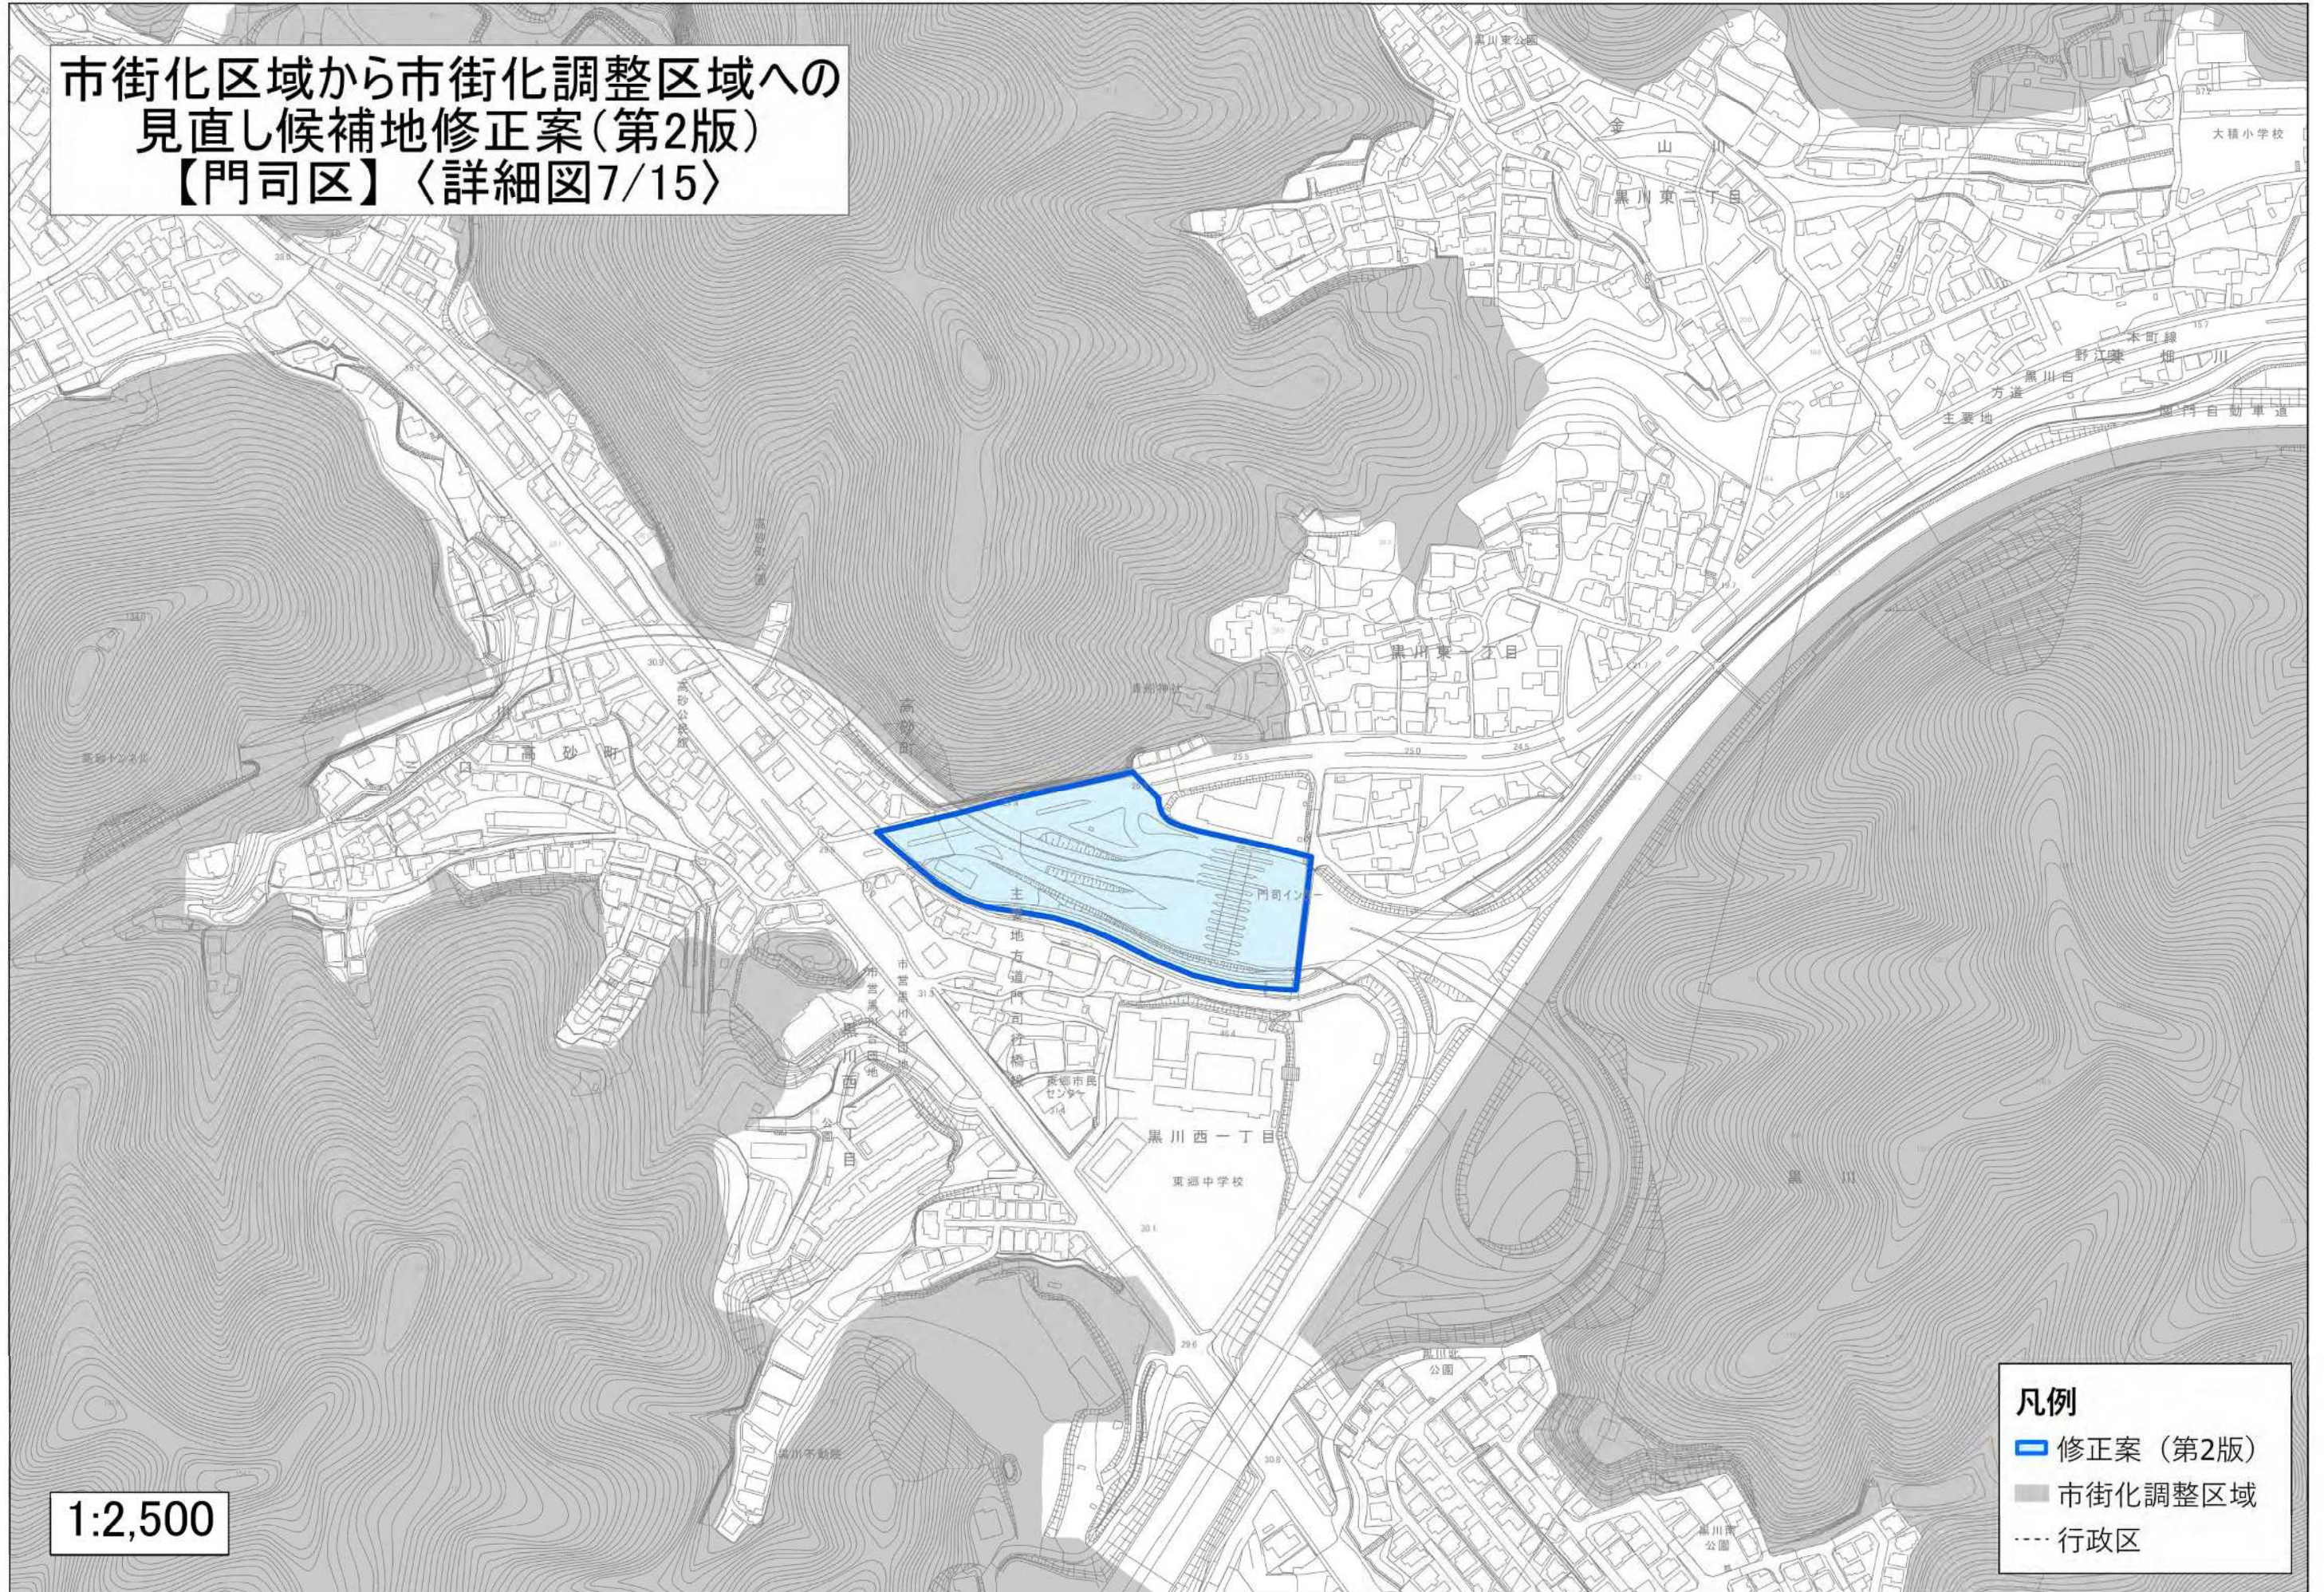

市街化区域から市街化調整区域への  
見直し候補地修正案(第2版)  
【門司区】〈詳細図7/15〉

1:2,500

市街化区域から市街化調整区域への  
見直し候補地修正案(第2版)  
【門司区】〈詳細図8/15〉

凡例  
■ 修正案(第2版)  
■ 市街化調整区域  
--- 行政区

1:2,500