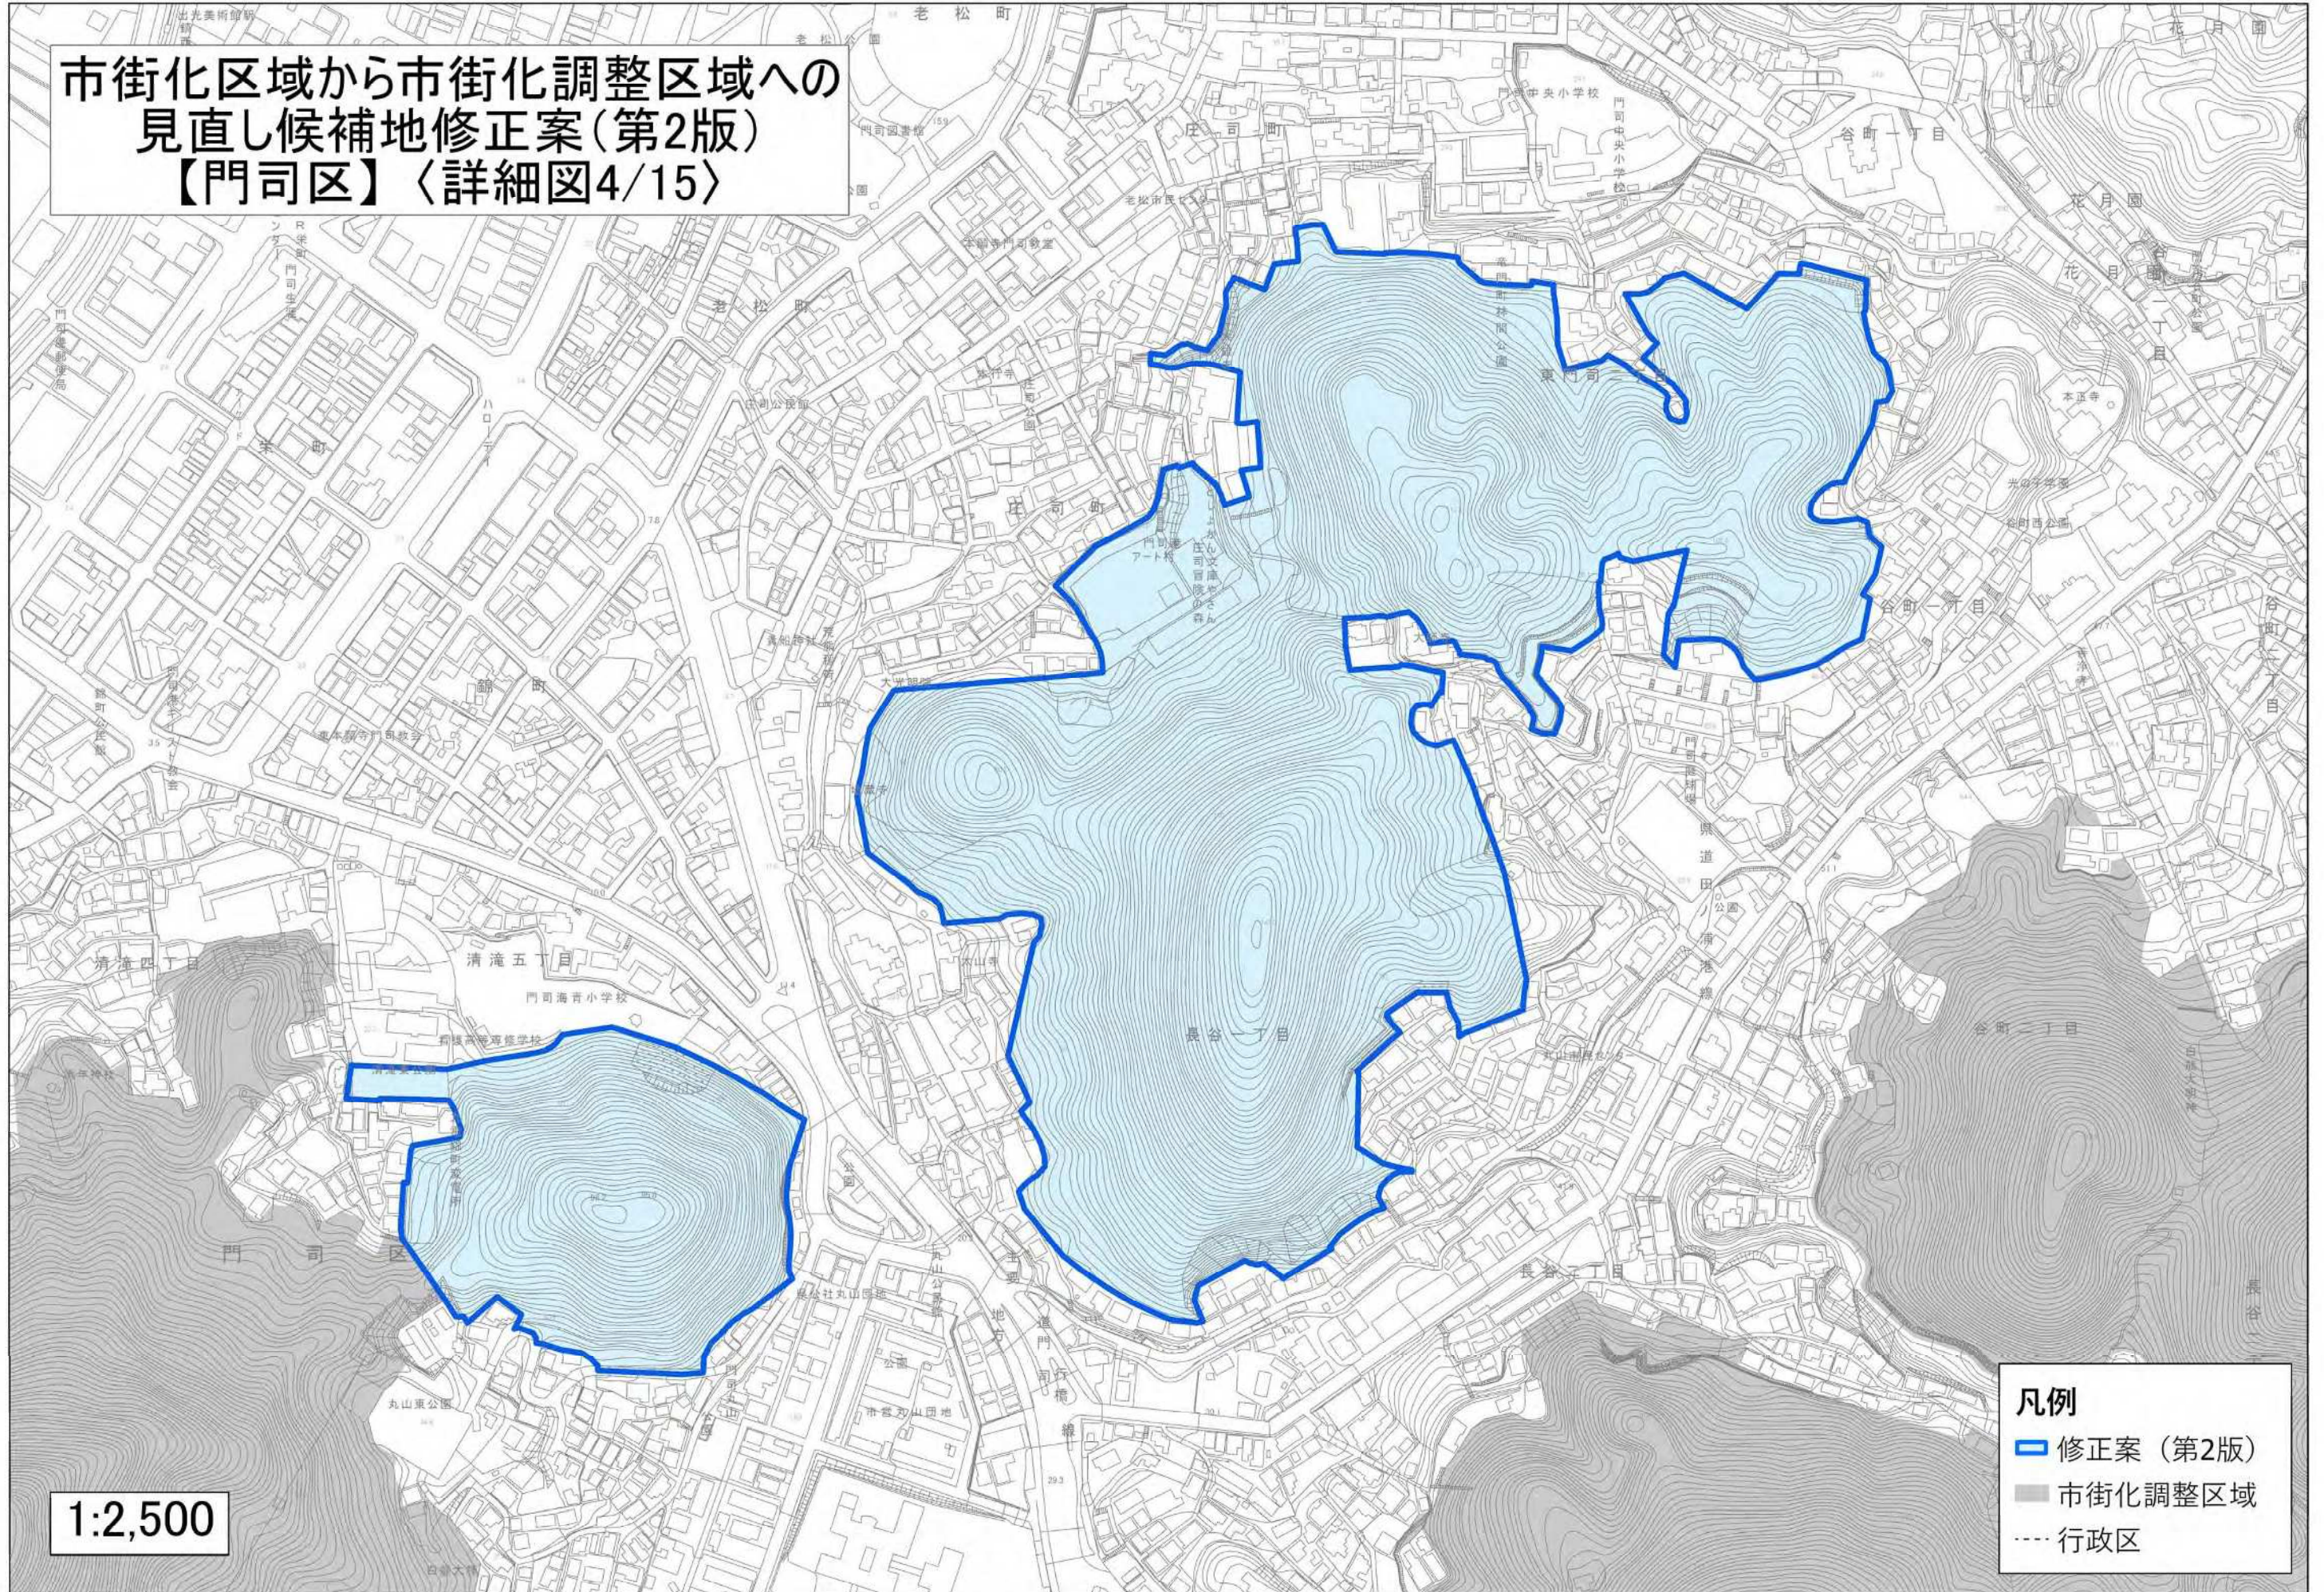

市街化区域から市街化調整区域への  
見直し候補地修正案(第2版)  
【門司区】〈詳細図3/15〉

1:2,500

市街化区域から市街化調整区域への  
見直し候補地修正案(第2版)  
【門司区】〈詳細図4/15〉

凡例  
■ 修正案(第2版)  
■ 市街化調整区域  
--- 行政区