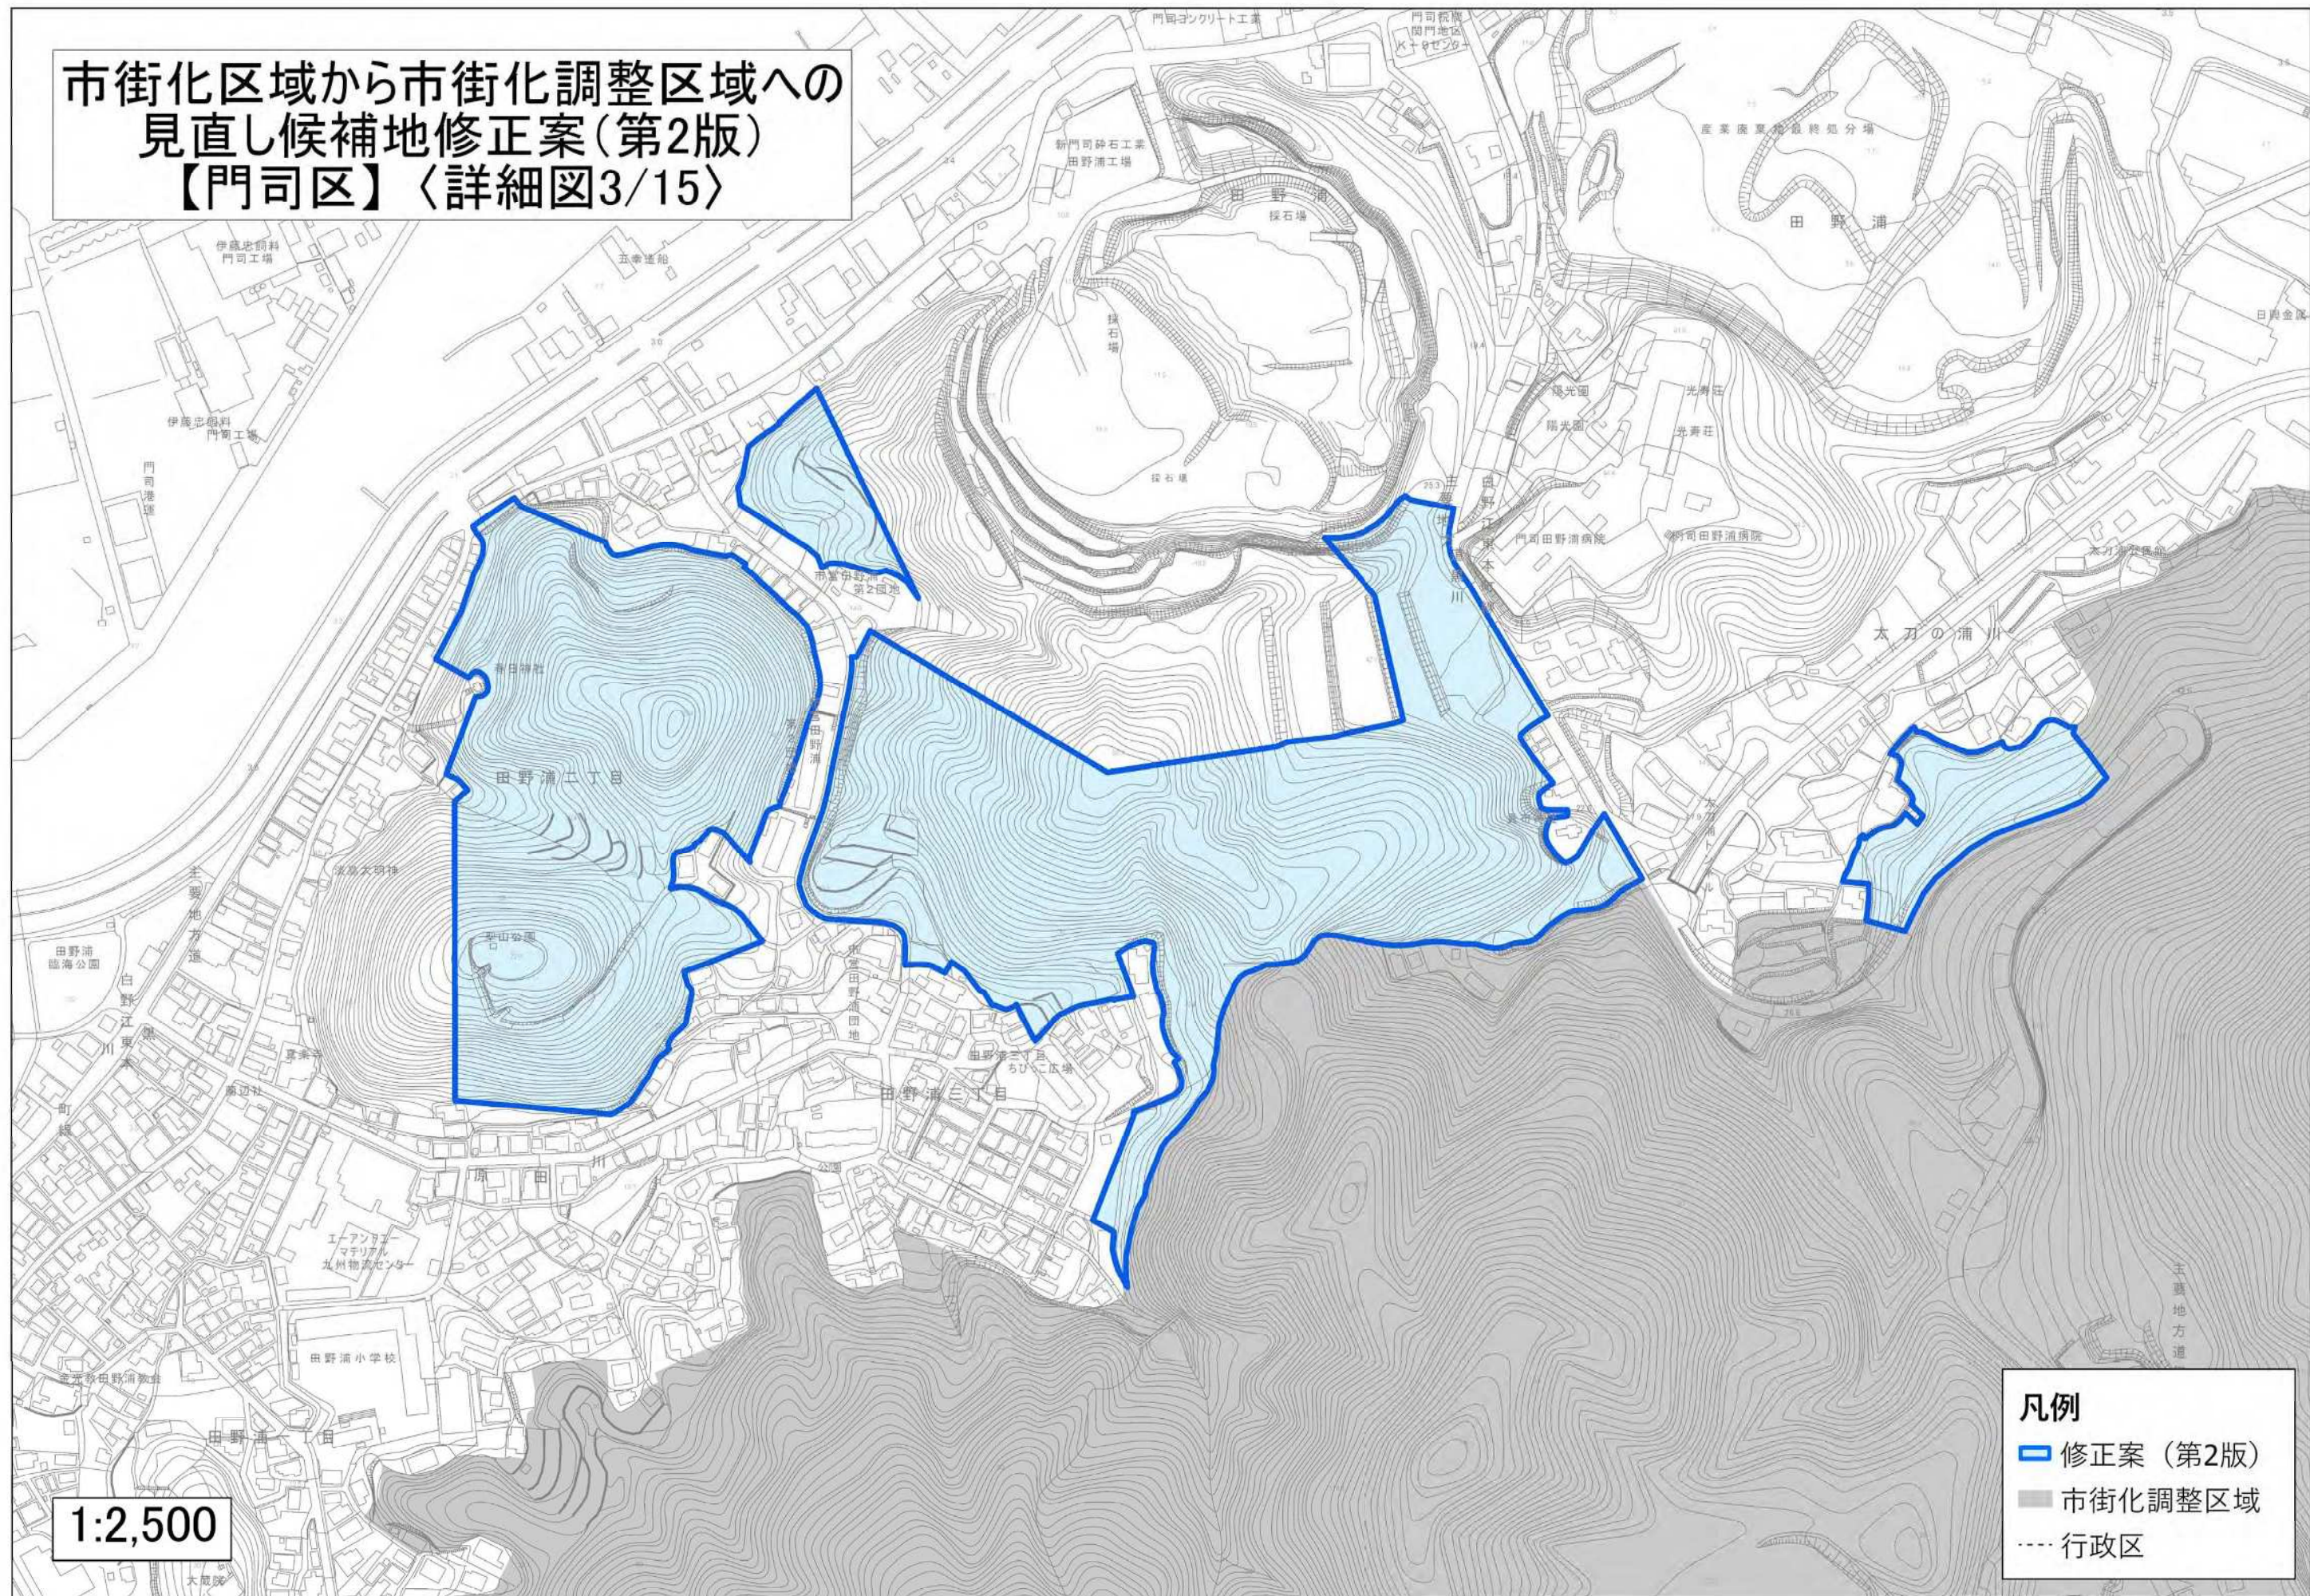

市街化区域から市街化調整区域への  
見直し候補地修正案(第2版)  
【門司区】〈詳細図3/15〉

1:2,500

市街化区域から市街化調整区域への  
見直し候補地修正案(第2版)  
【門司区】〈詳細図4/15〉

凡例  
■ 修正案(第2版)  
■ 市街化調整区域  
--- 行政区