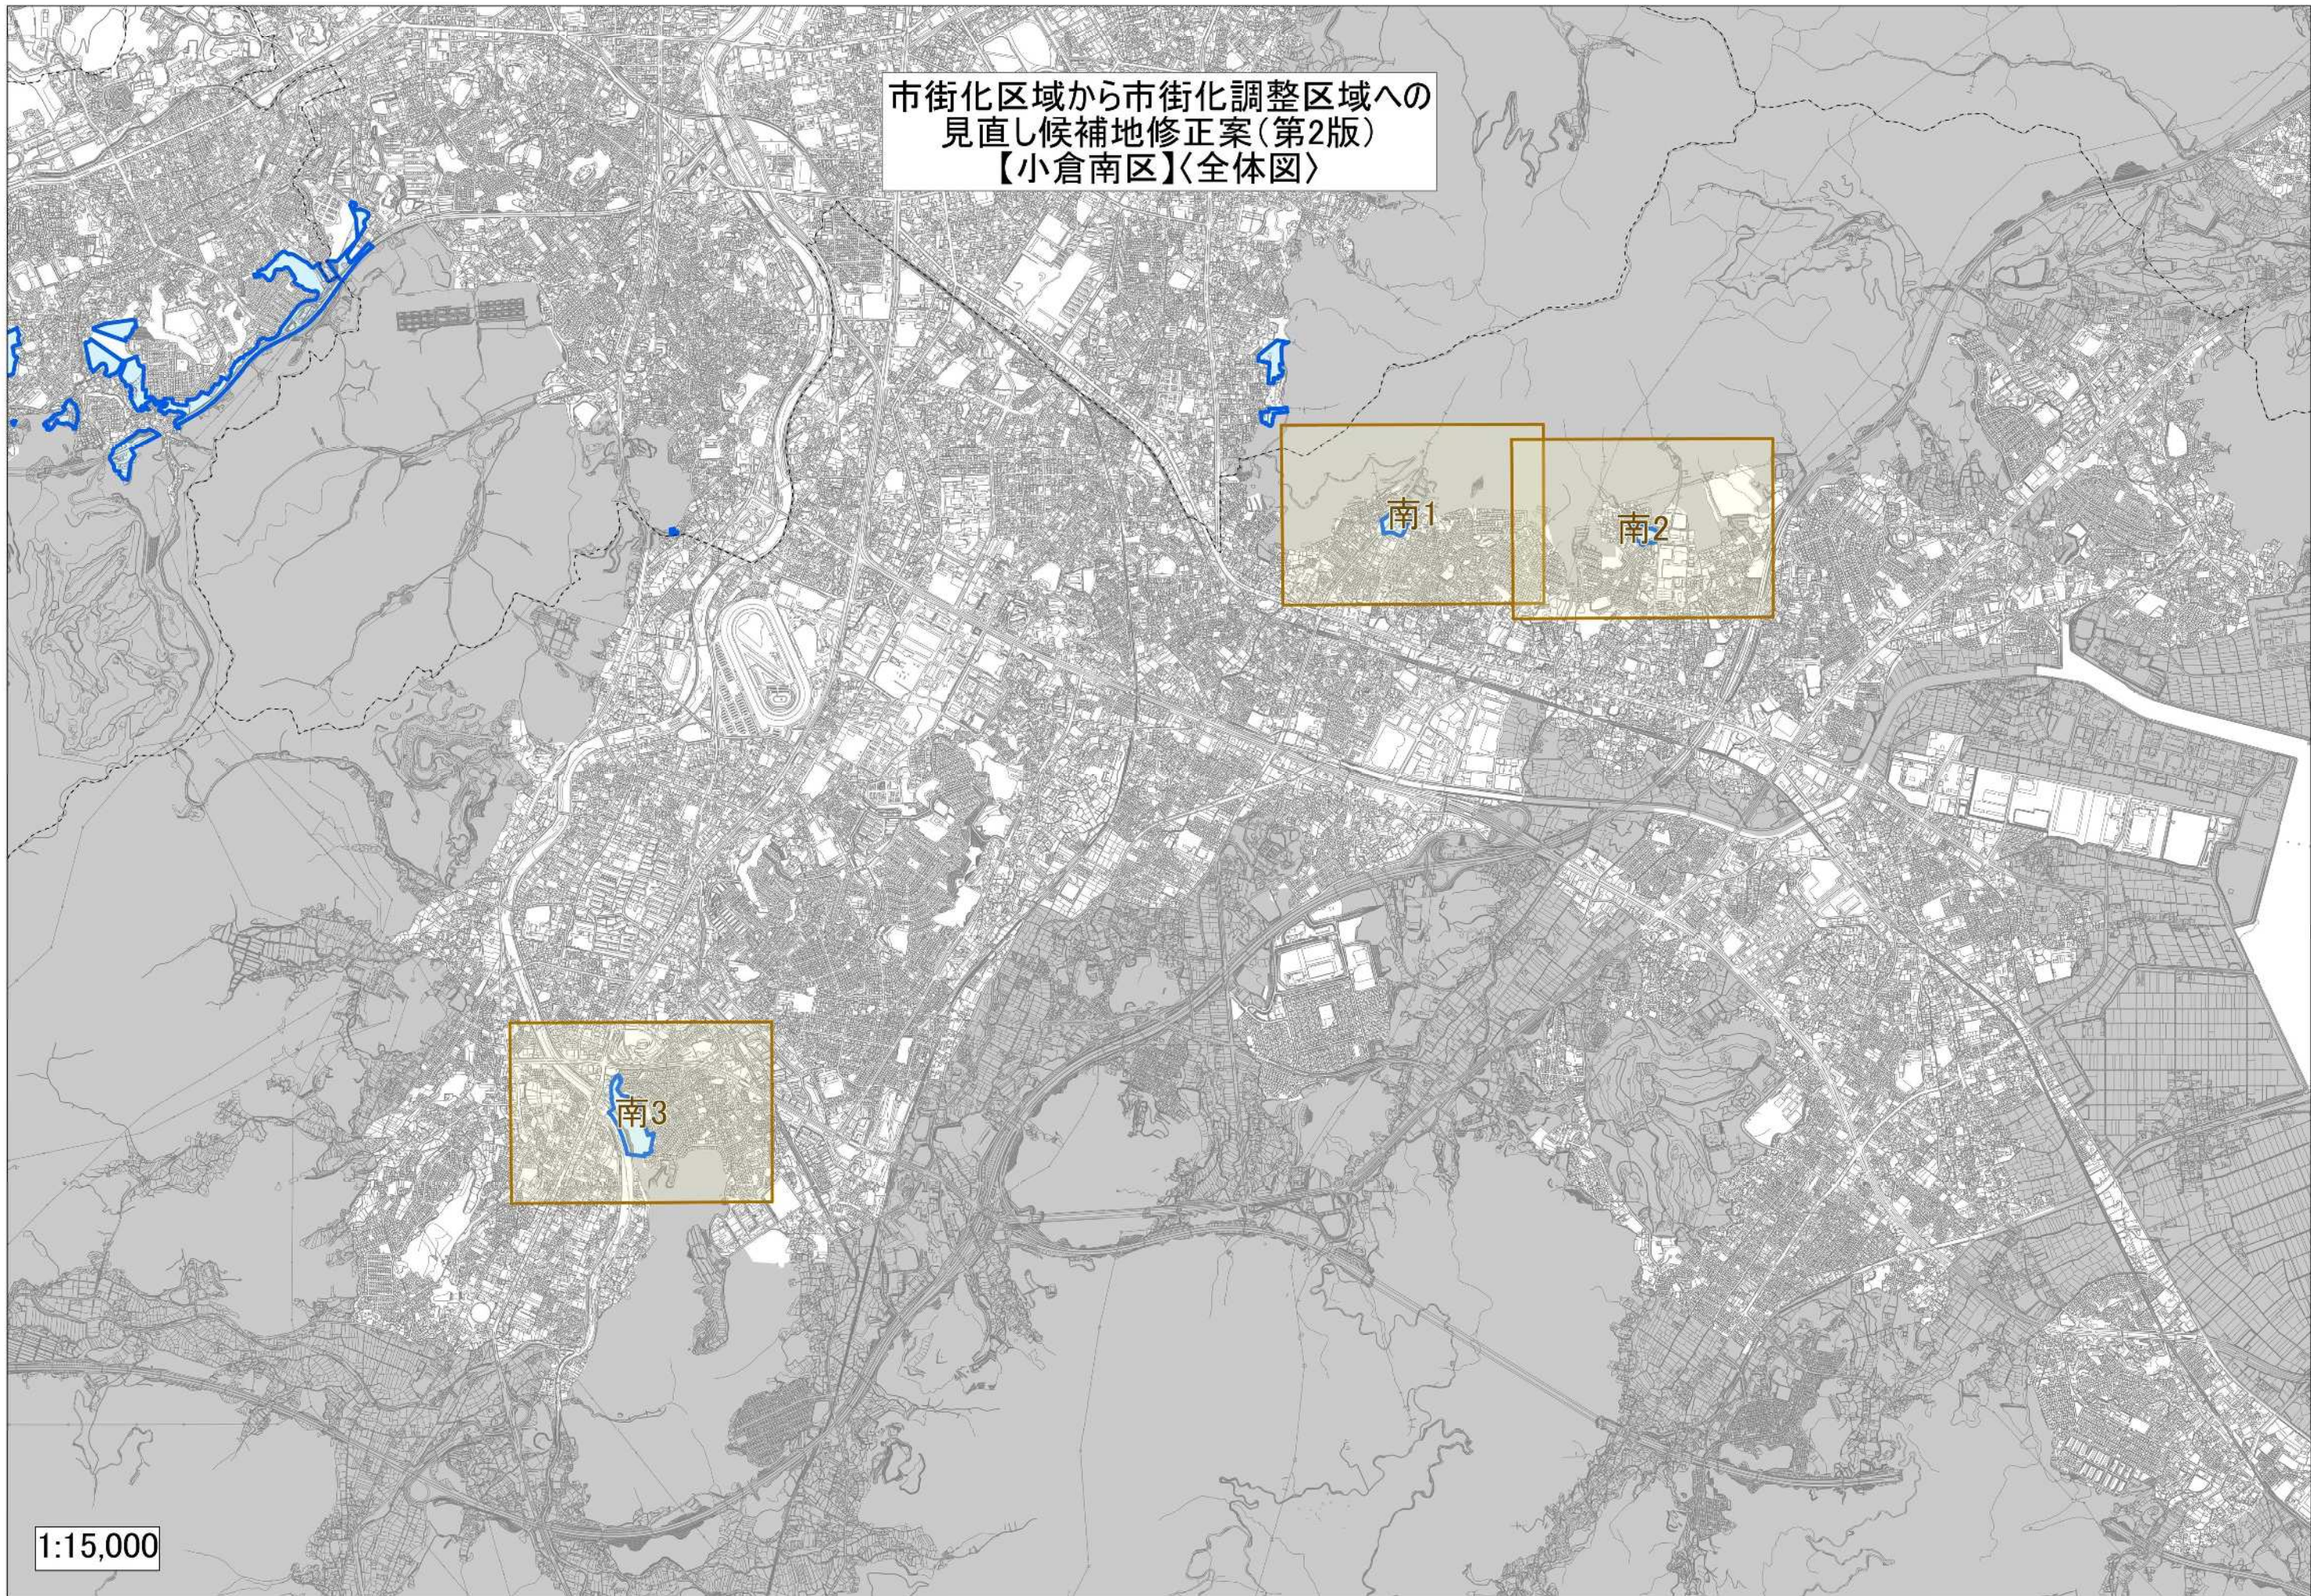

市街化区域から市街化調整区域への
見直し候補地修正案(第2版)
【小倉南区】〈全体図〉

1:15,000