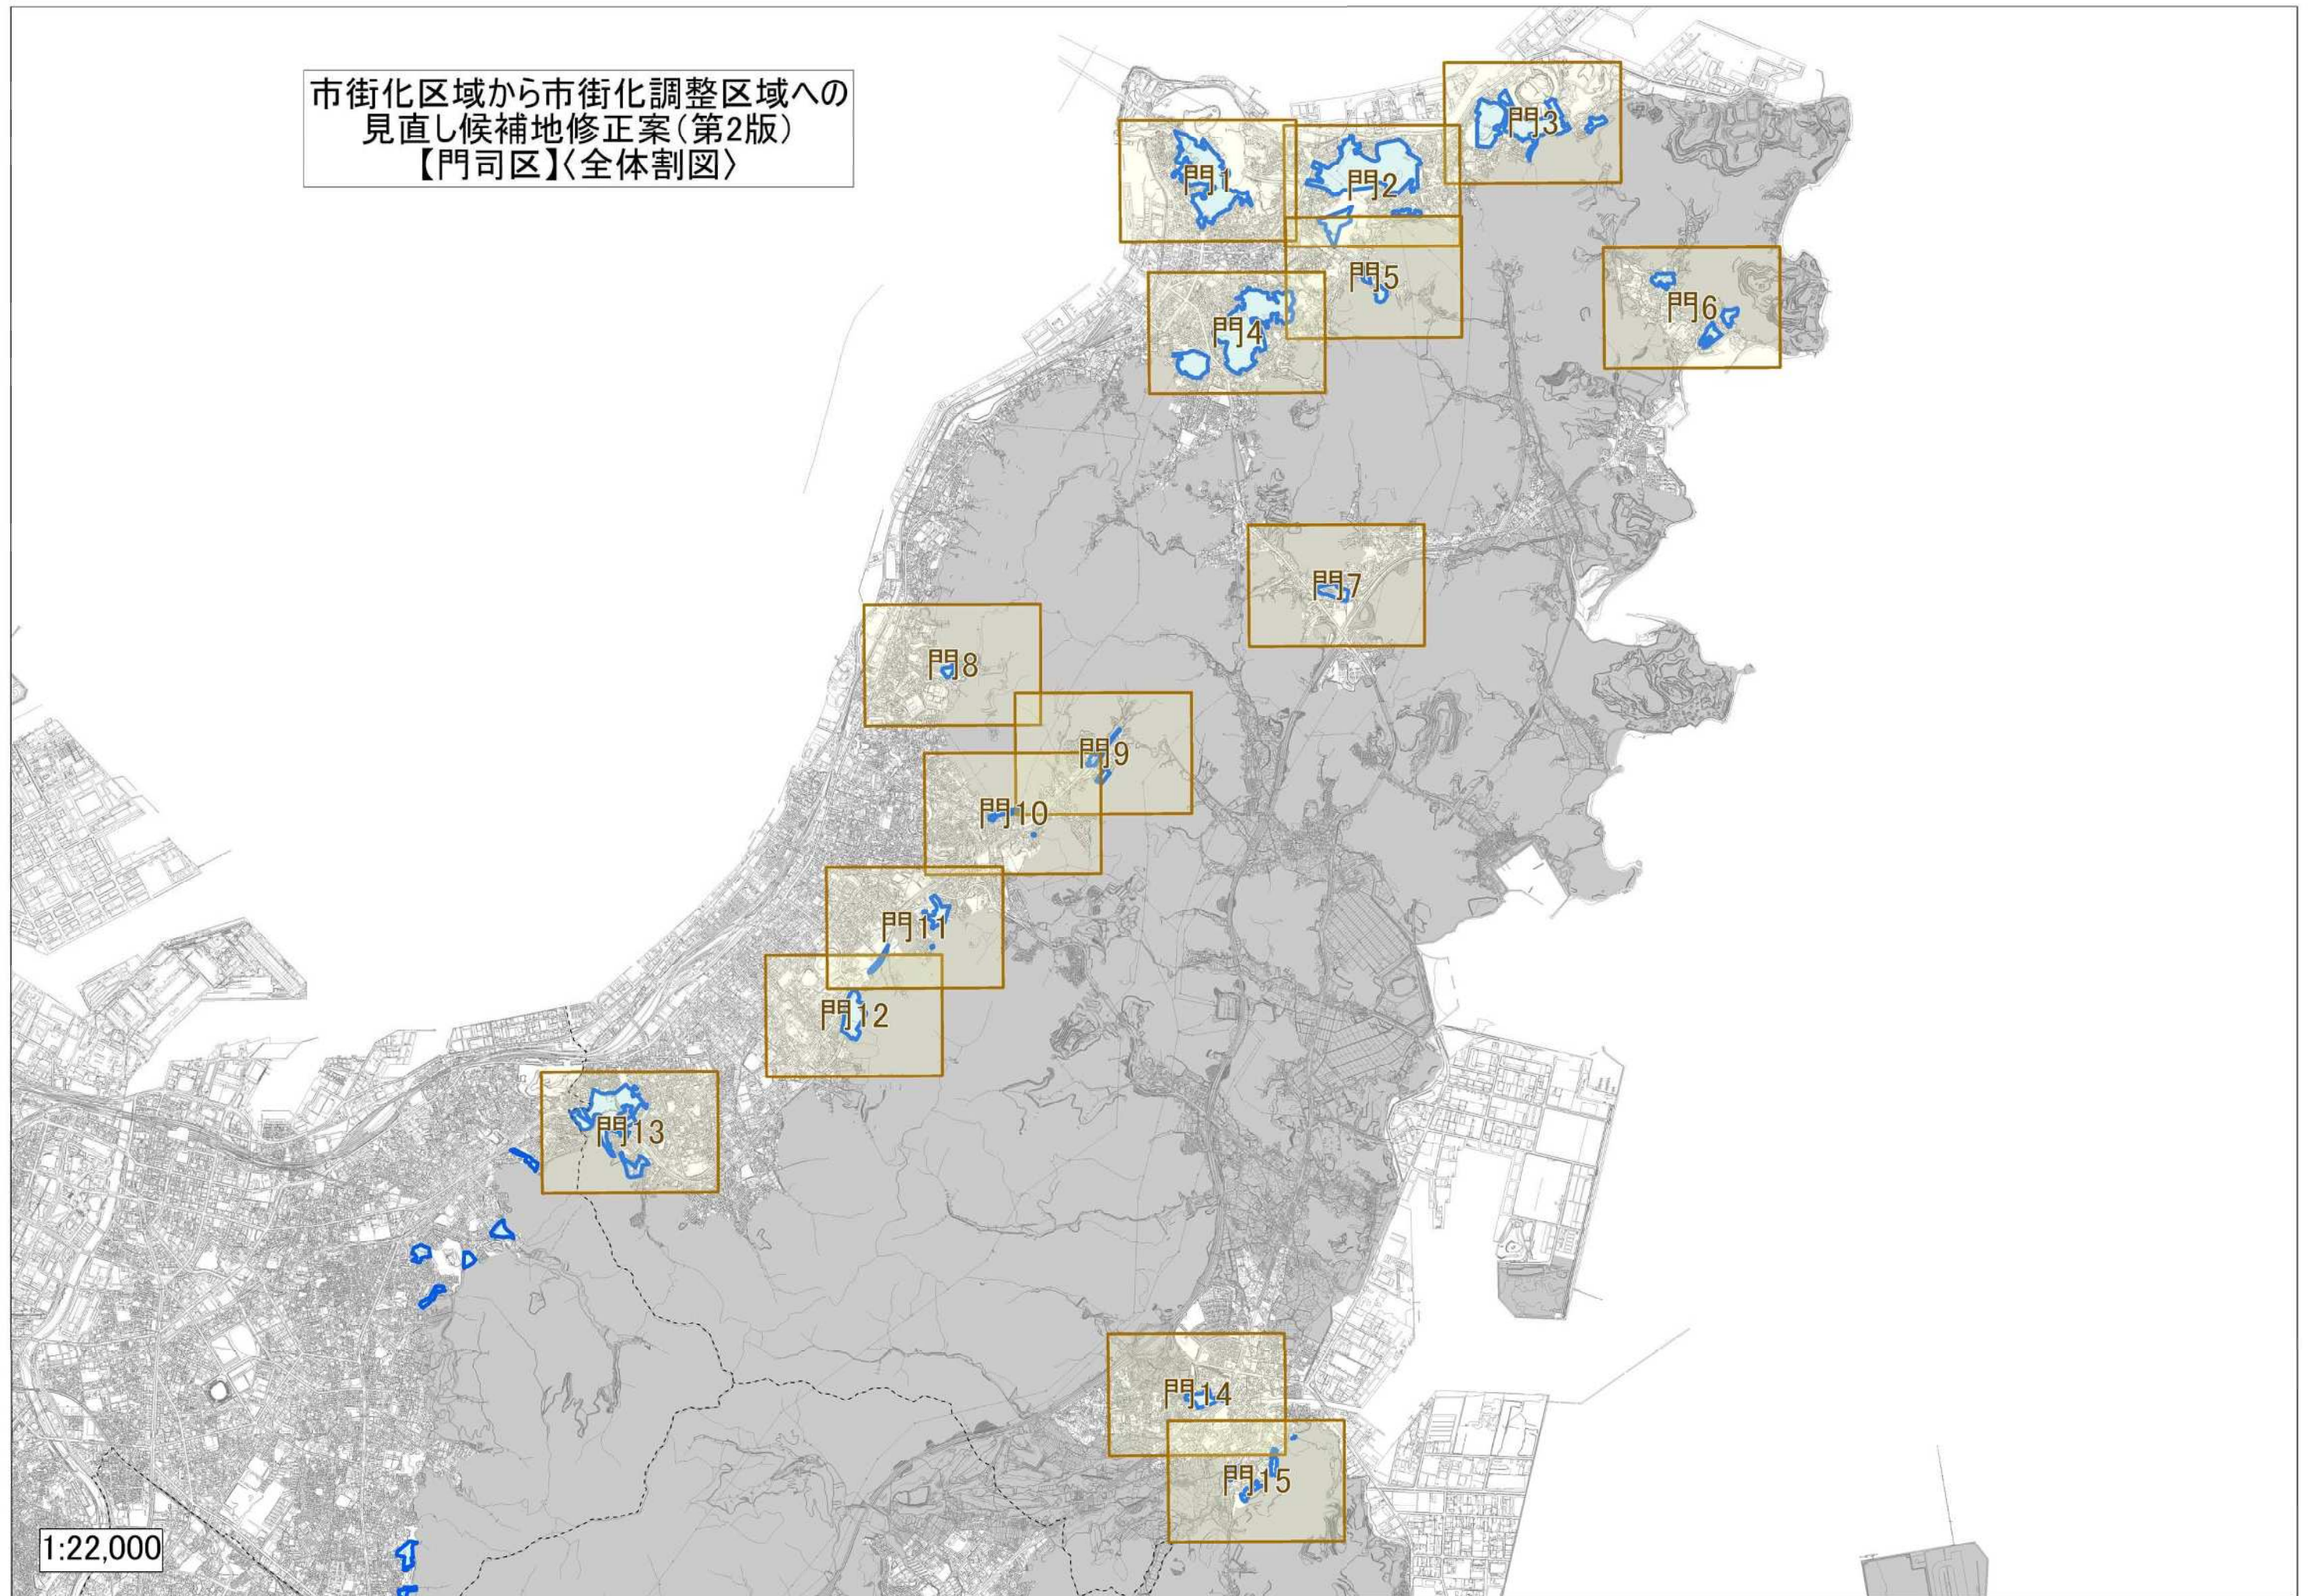

市街化区域から市街化調整区域への
見直し候補地修正案(第2版)
【門司区】〈全体割図〉

市街化区域から市街化調整区域への
見直し候補地修正案(第2版)
【小倉北区】〈全体割図〉