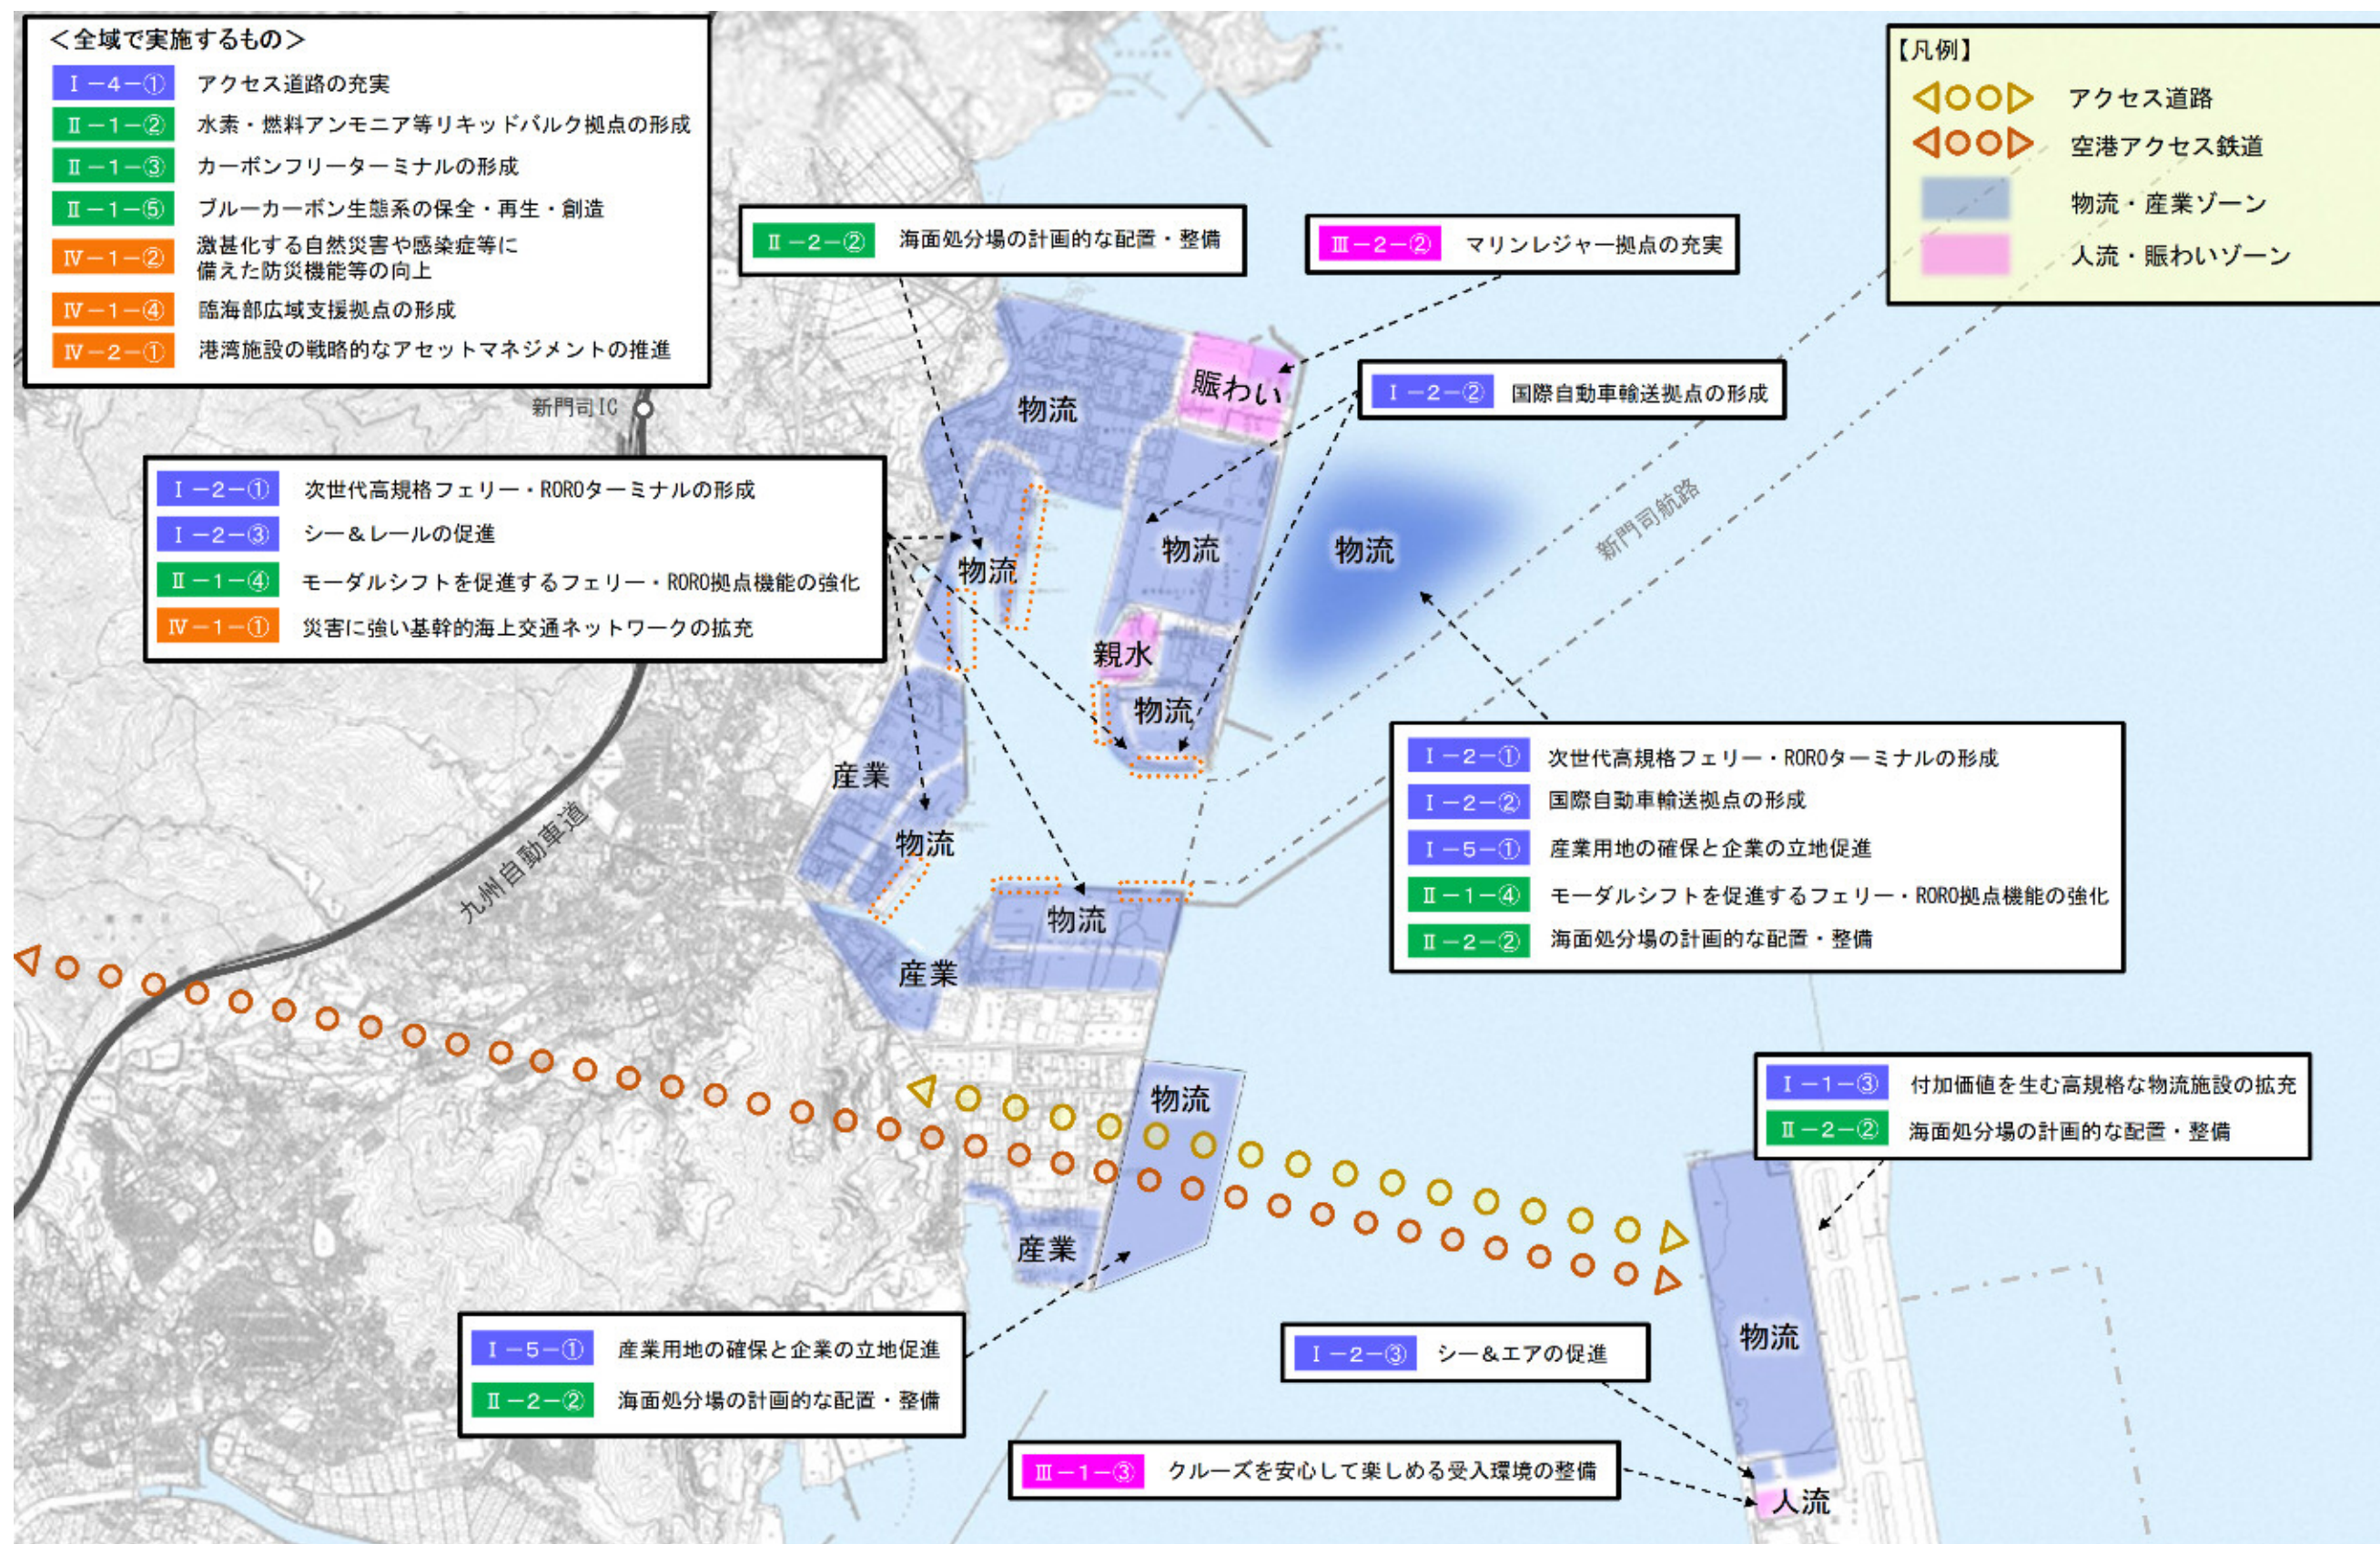

5.3 ゾーニング図

5.4 ゾーニング図（施策箇所図）

<新門司北、新門司南、新門司沖地区>

<太刀浦、田野浦地区>

<門司港レトロ、西海岸地区>