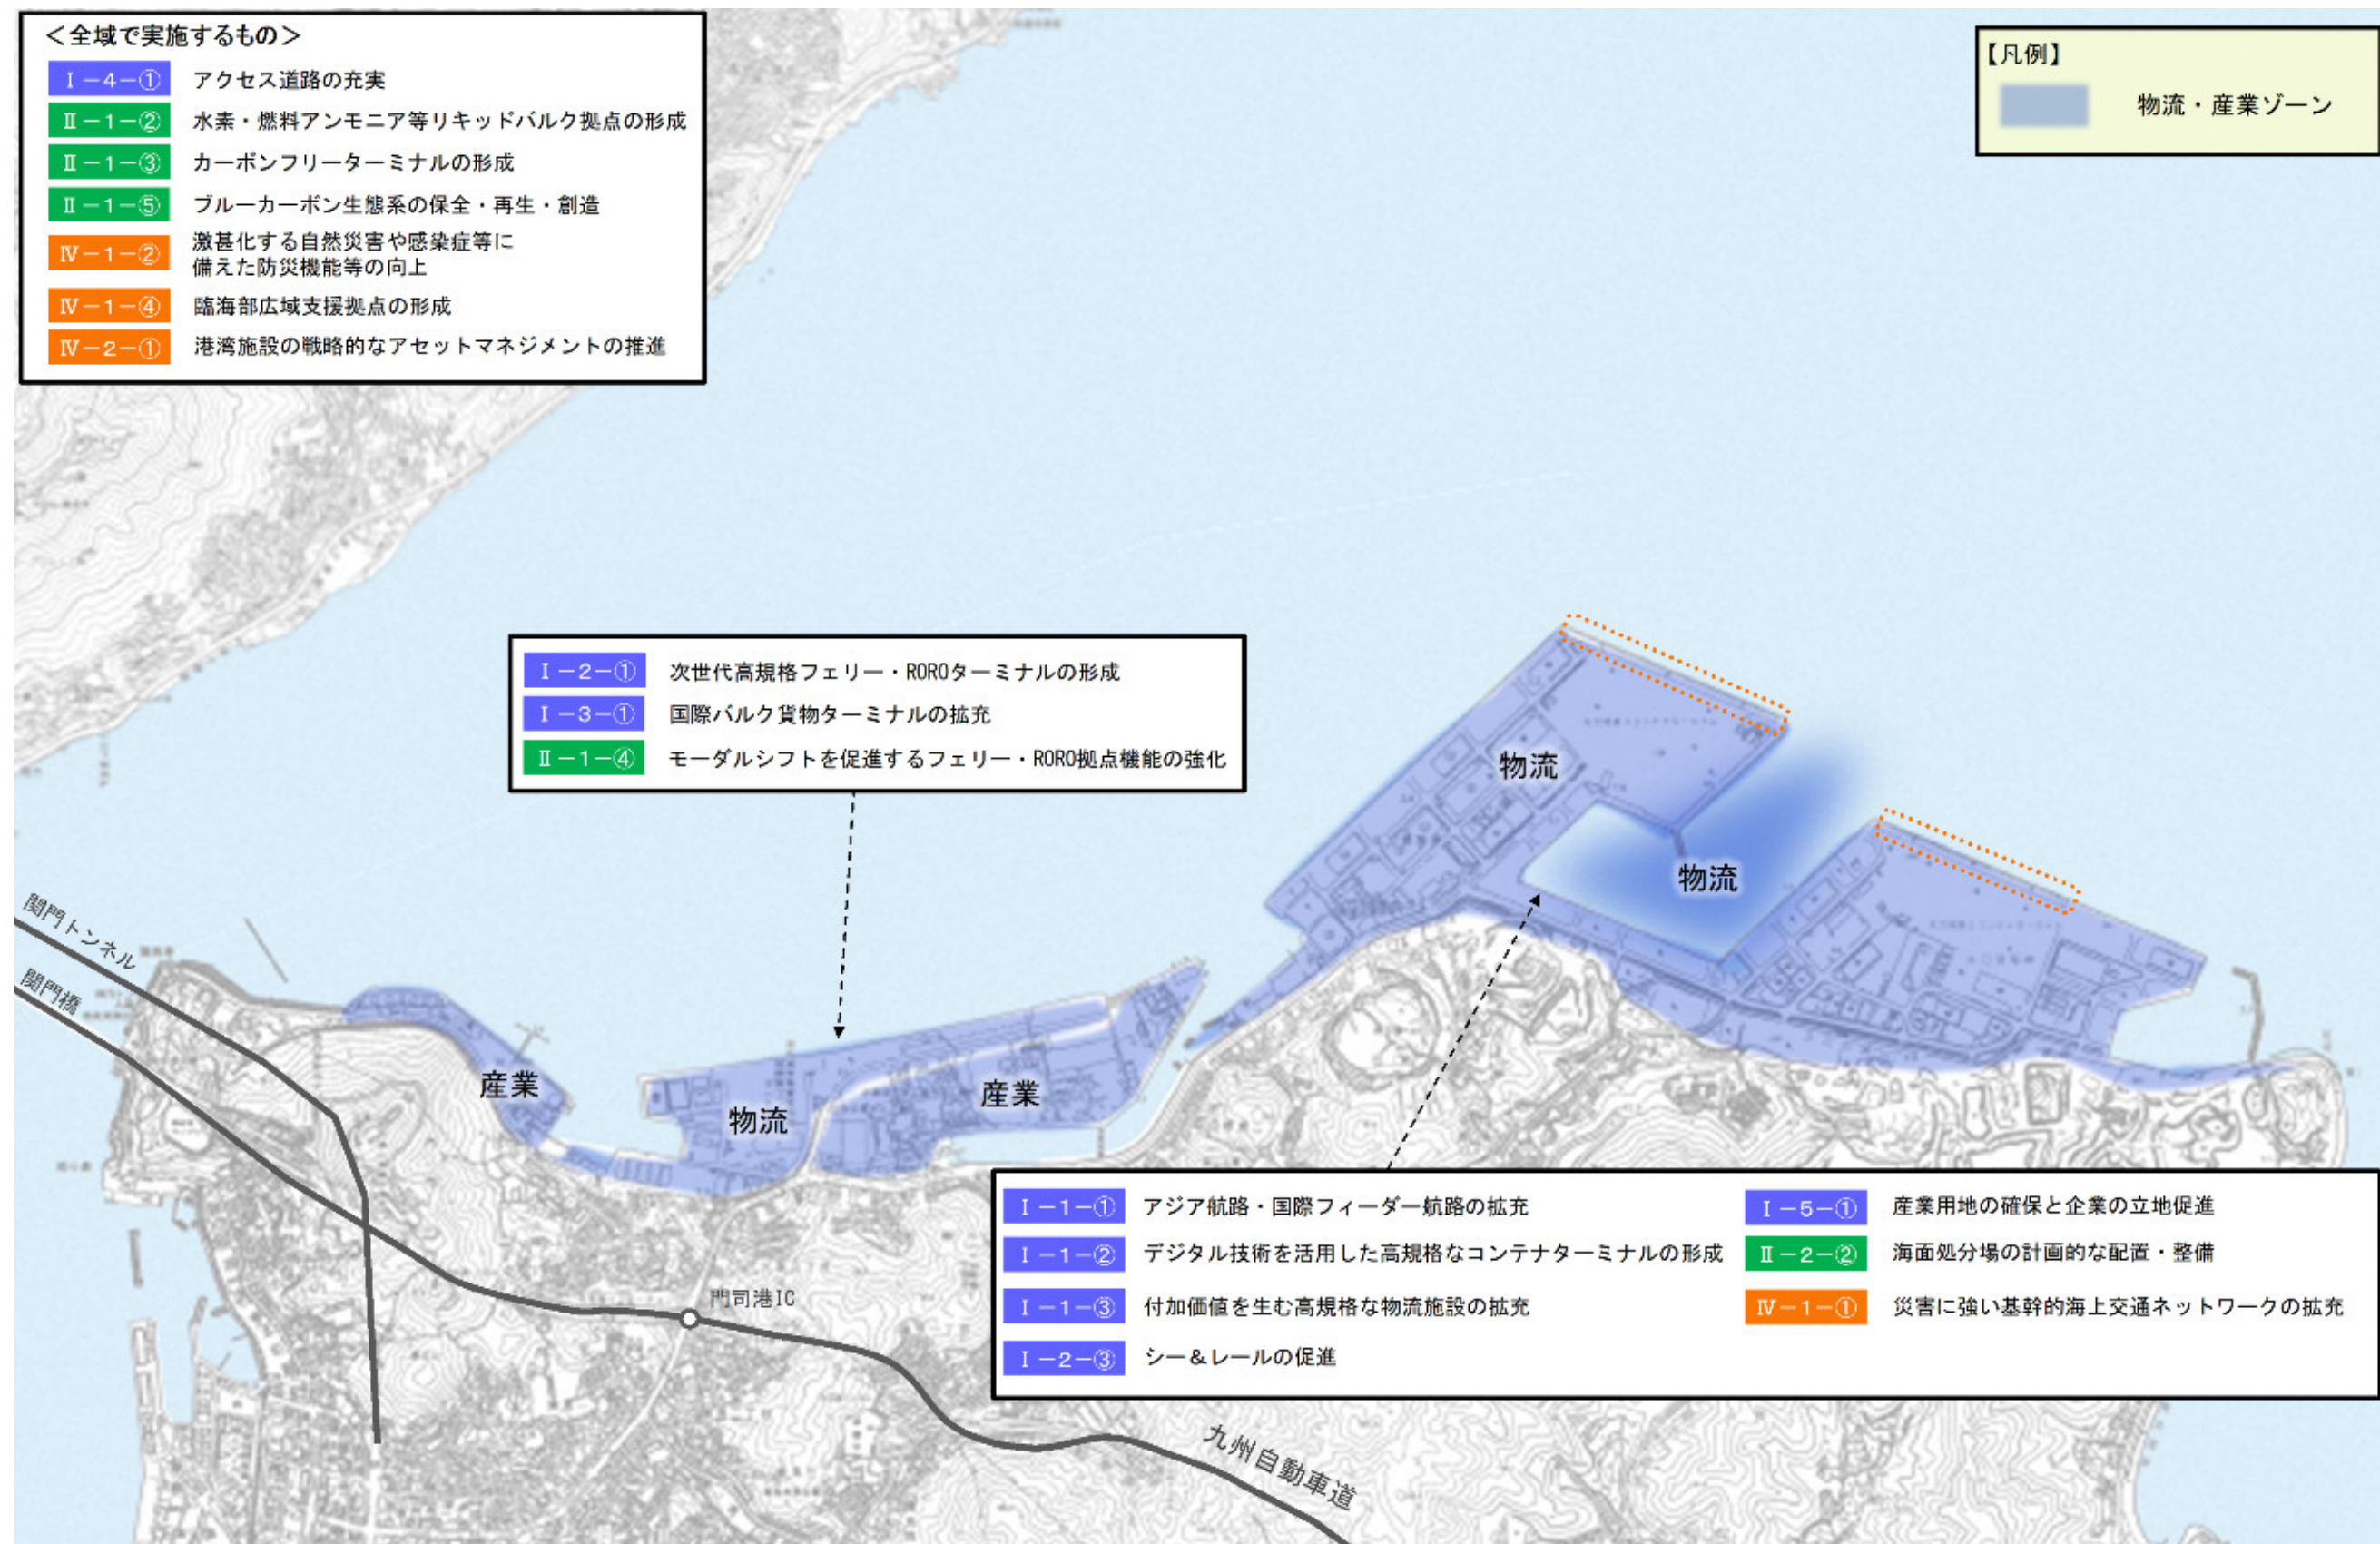

5.3 ゾーニング図

5.4 ゾーニング図（施策箇所図）

<新門司北、新門司南、新門司沖地区>

<太刀浦、田野浦地区>

<門司港レトロ、西海岸地区>