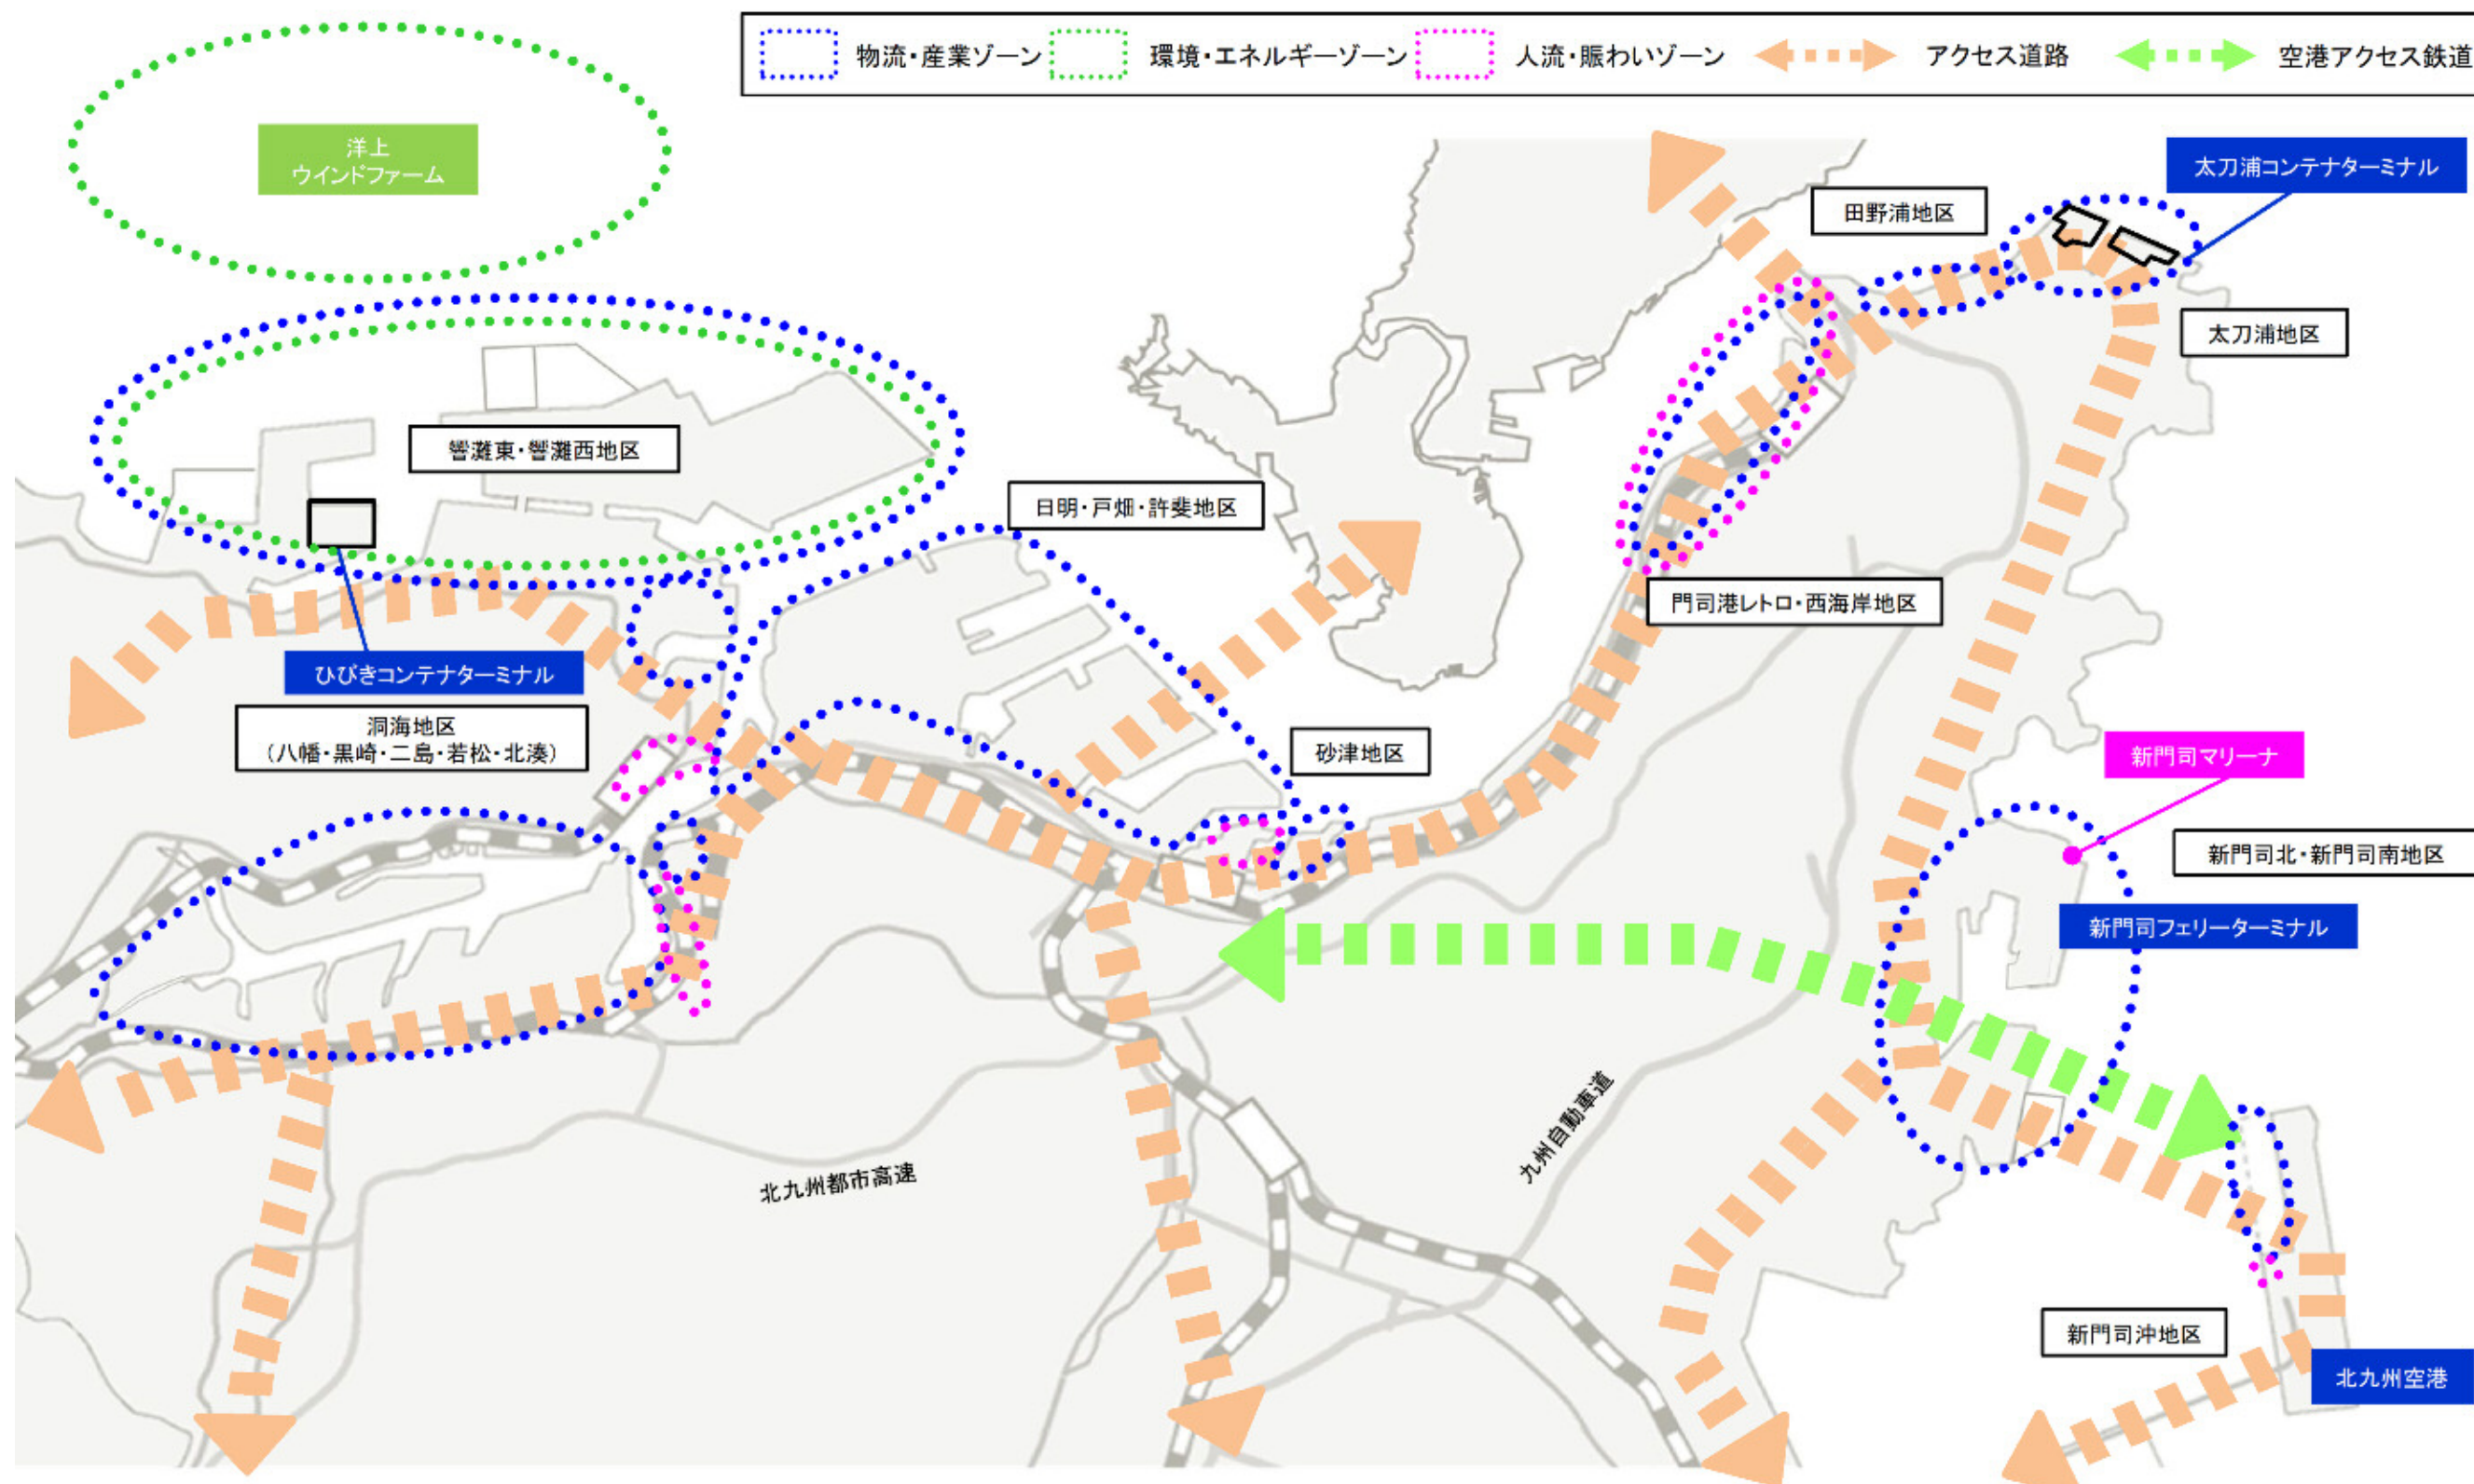

5.3 ゾーニング図

5.4 ゾーニング図（施策箇所図）

<新門司北、新門司南、新門司沖地区>

<太刀浦、田野浦地区>

<門司港レトロ、西海岸地区>