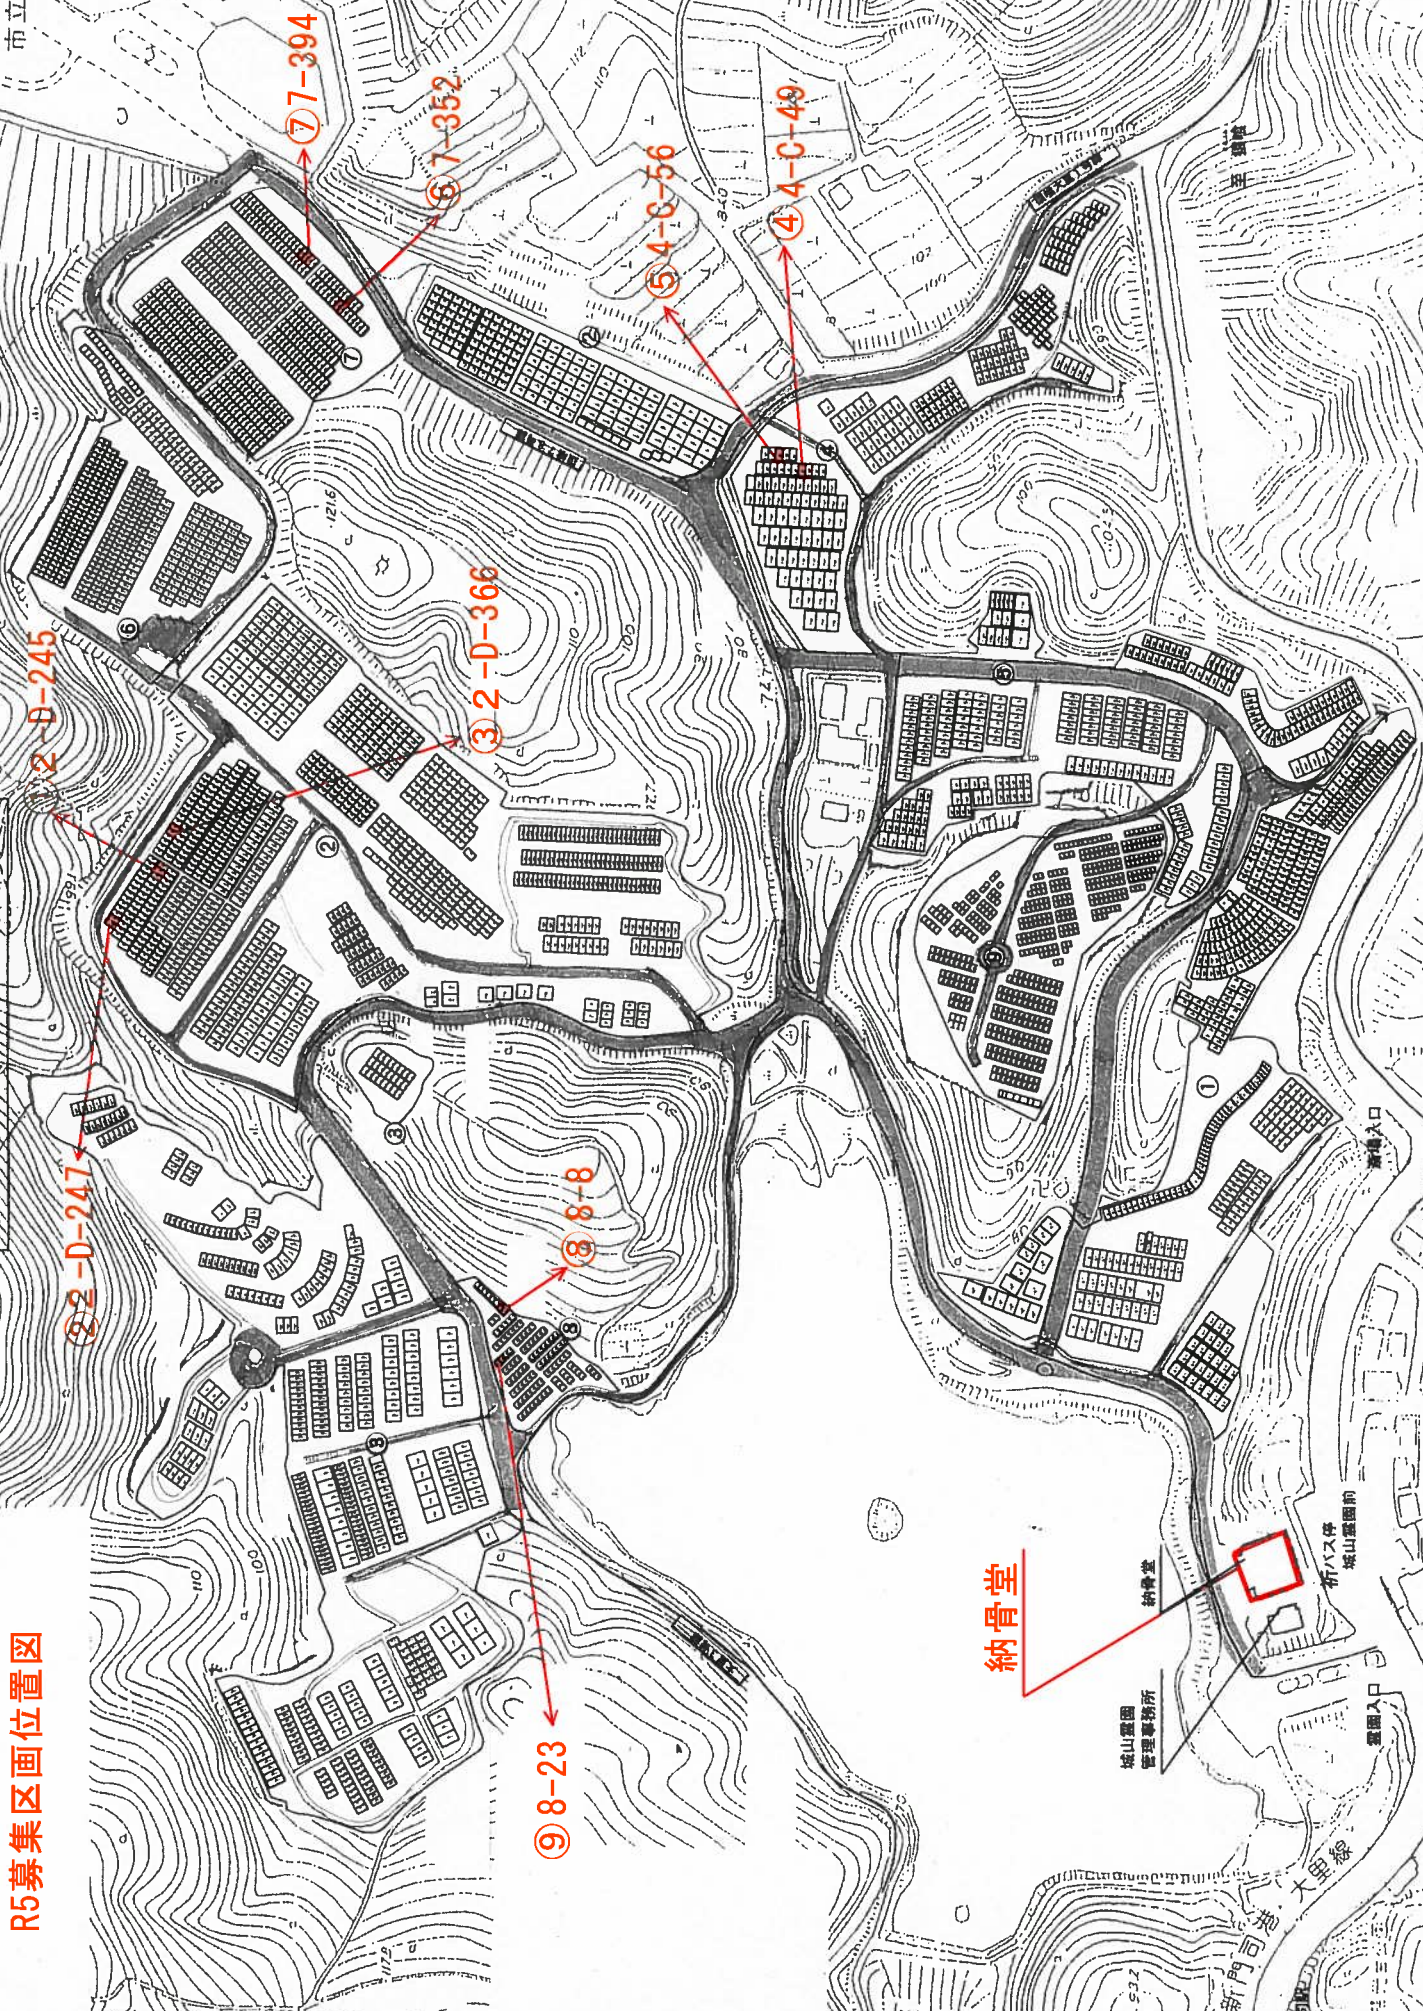

R5募集区画位置図

北九州市 城山霊園位置図

市立東部葬