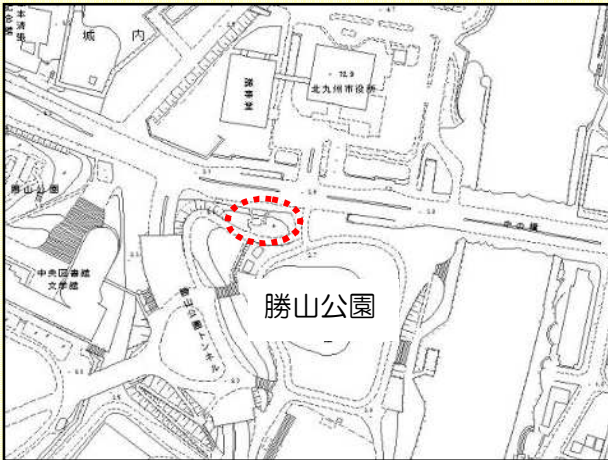

－スポンサー花壇対象箇所－

勝山公園