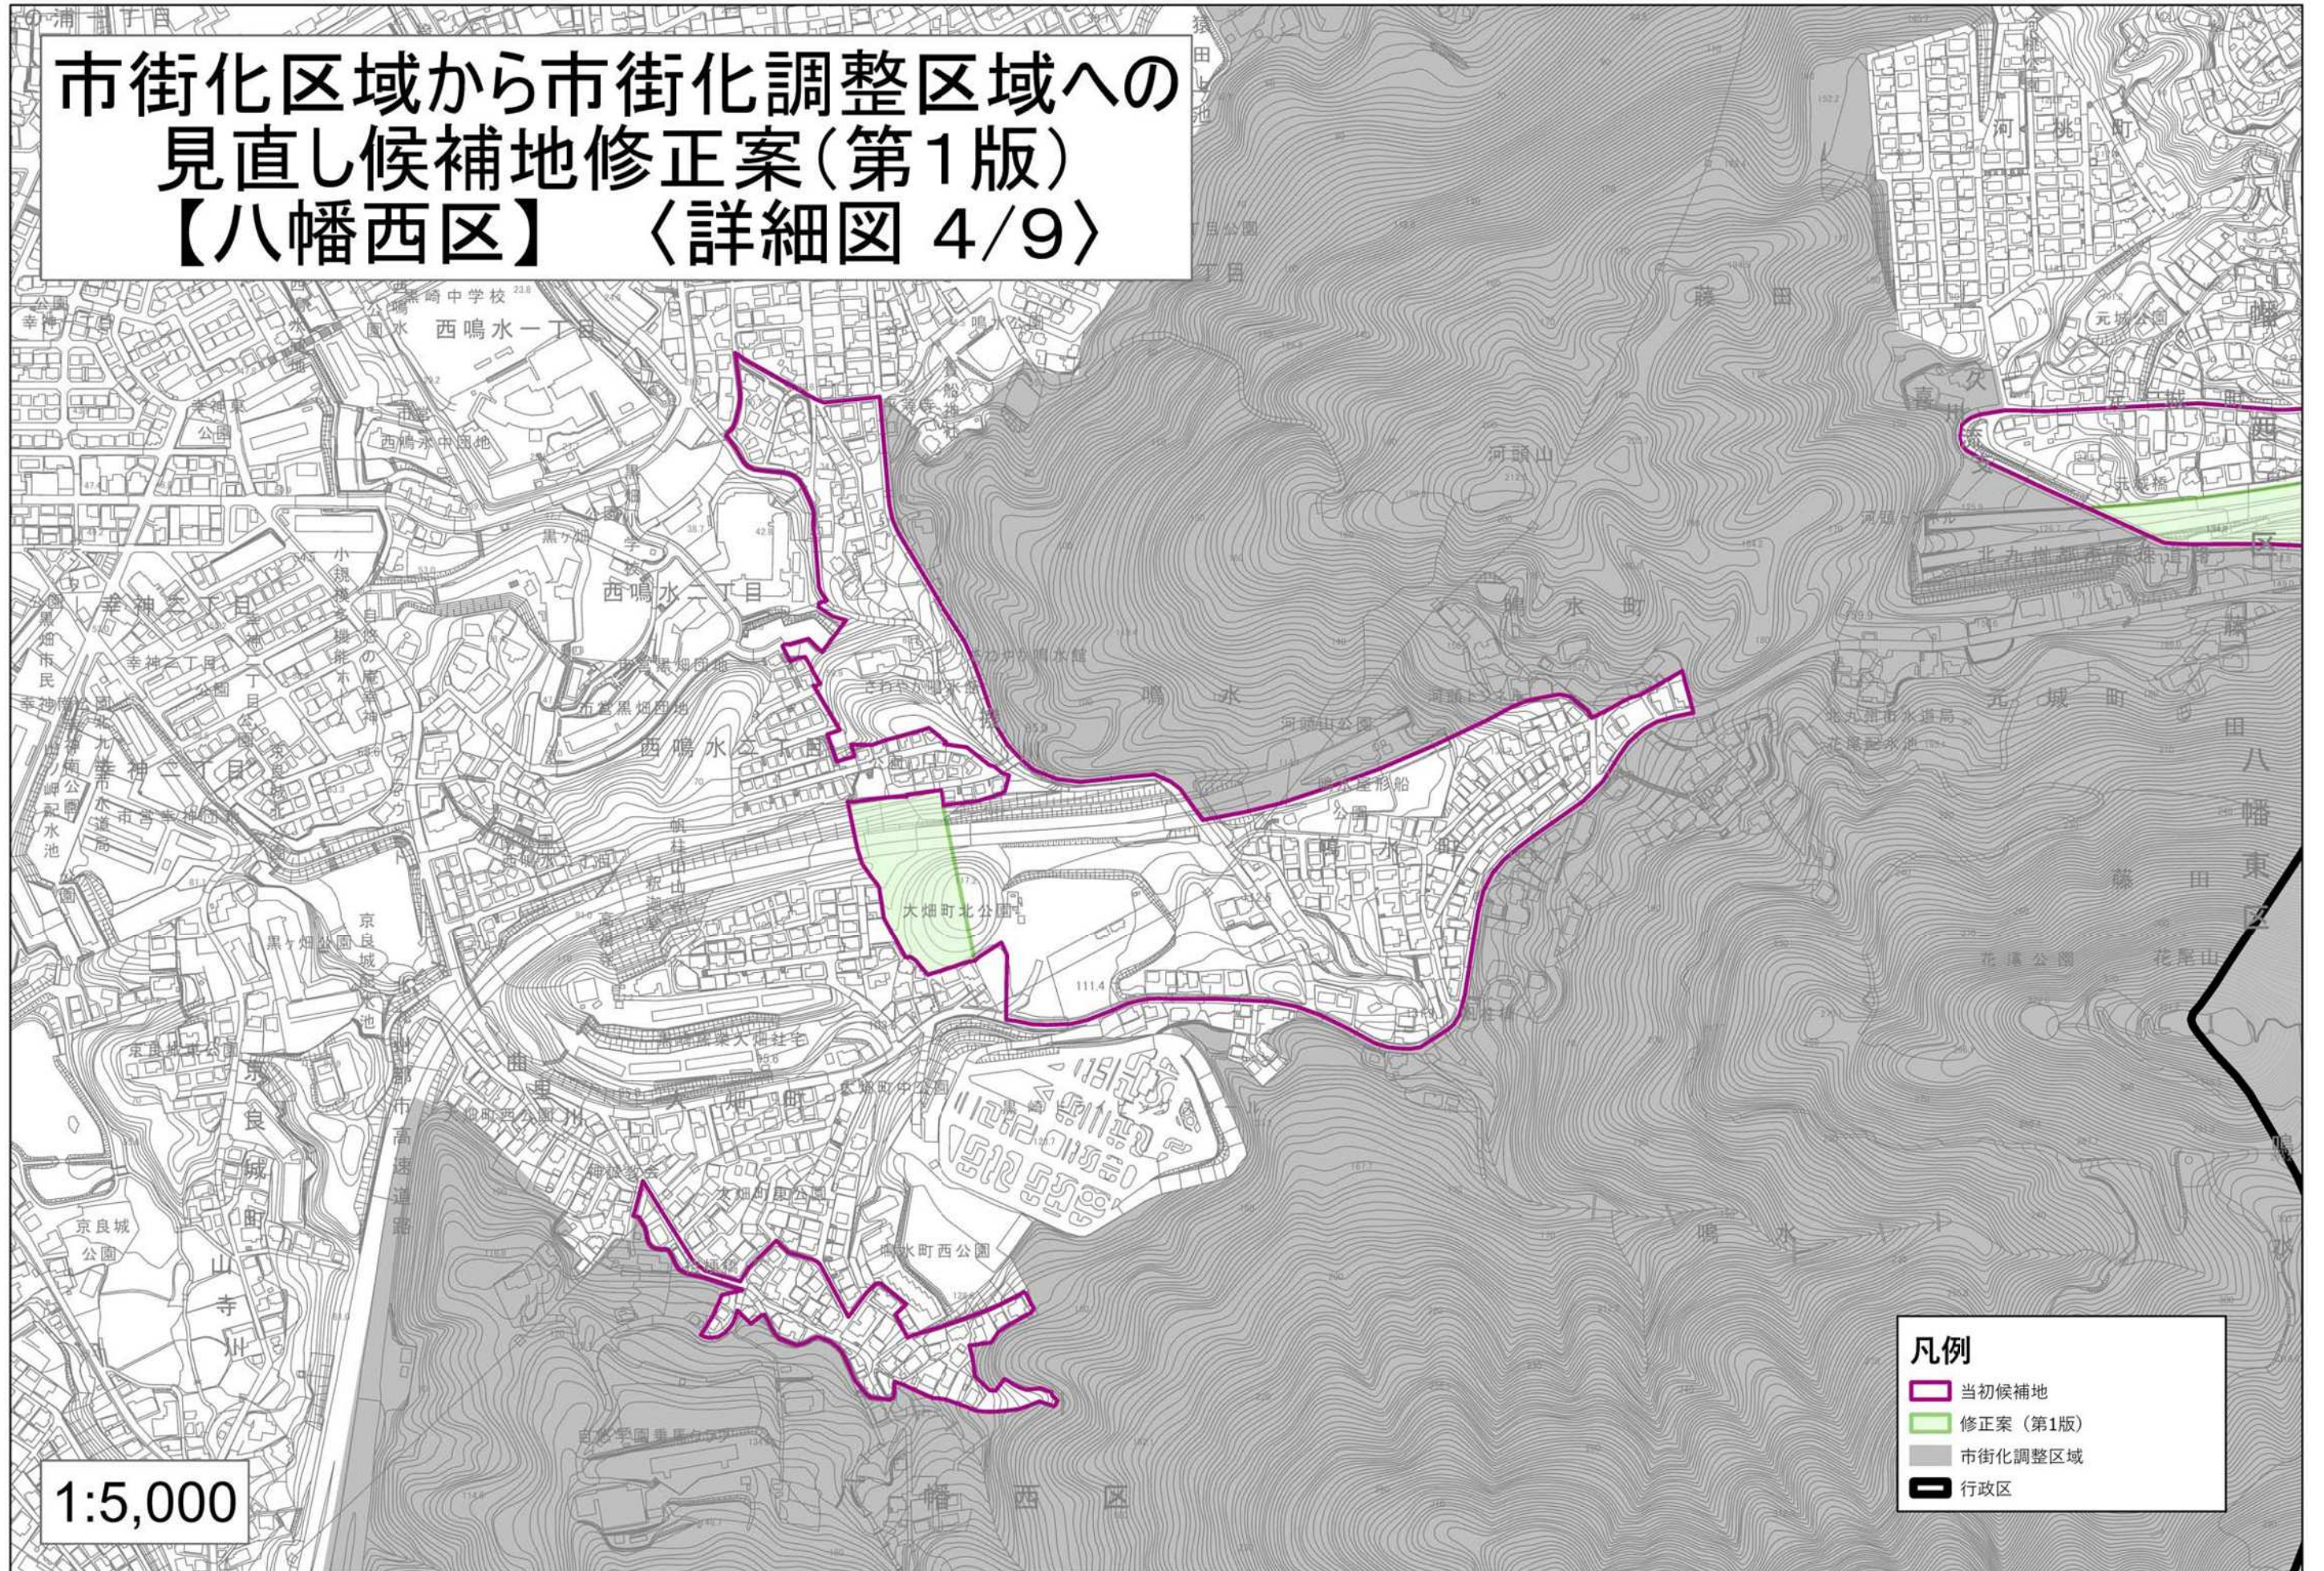

市街化区域から市街化調整区域への 見直し候補地修正案(第1版) 【八幡西区】 〈詳細図 4/9〉

1:5,000

- 凡例
- 当初候補地
 - 修正案(第1版)
 - 市街化調整区域
 - 行政区

市街化区域から市街化調整区域への 見直し候補地修正案(第1版) 【八幡西区】 〈詳細図 5/9〉