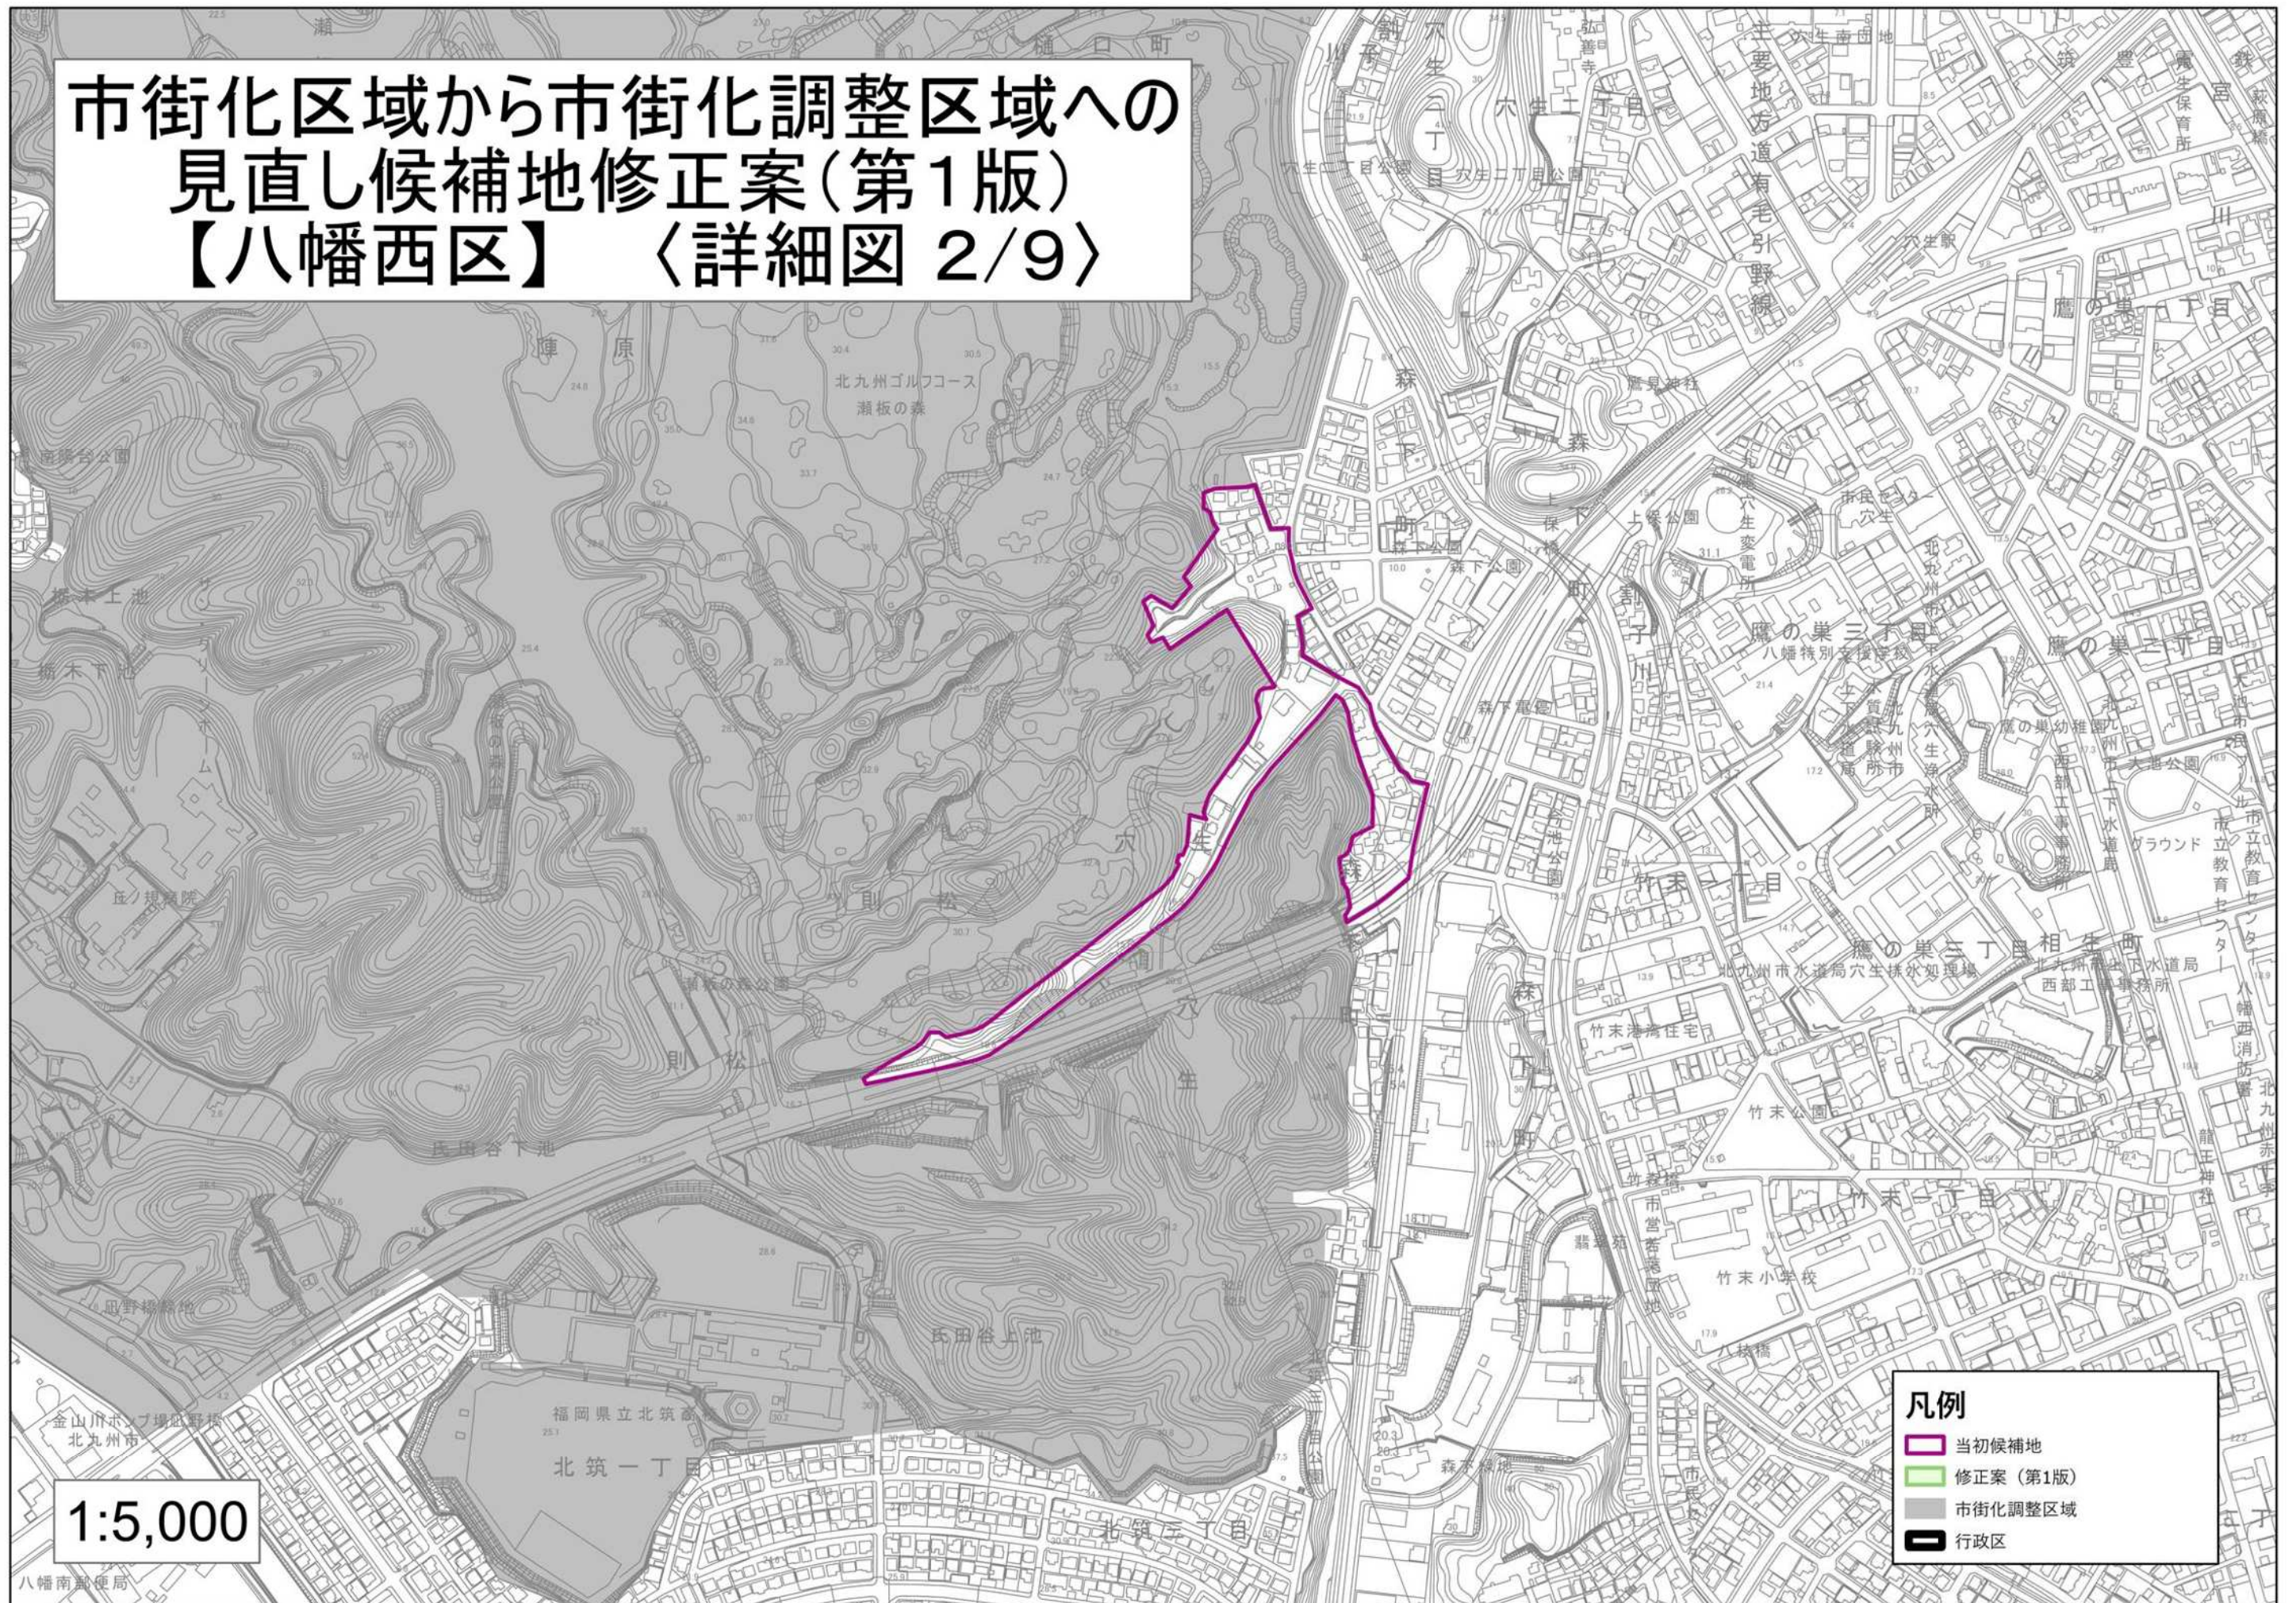

# 市街化区域から市街化調整区域への 見直し候補地修正案(第1版) 【八幡西区】 〈詳細図 1/9〉

# 市街化区域から市街化調整区域への 見直し候補地修正案(第1版) 【八幡西区】 〈詳細図 2/9〉

# 市街化区域から市街化調整区域への 見直し候補地修正案(第1版) 【八幡西区】 〈詳細図 3/9〉

**凡例**

- 当初候補地
- 修正案(第1版)
- 市街化調整区域
- 行政区