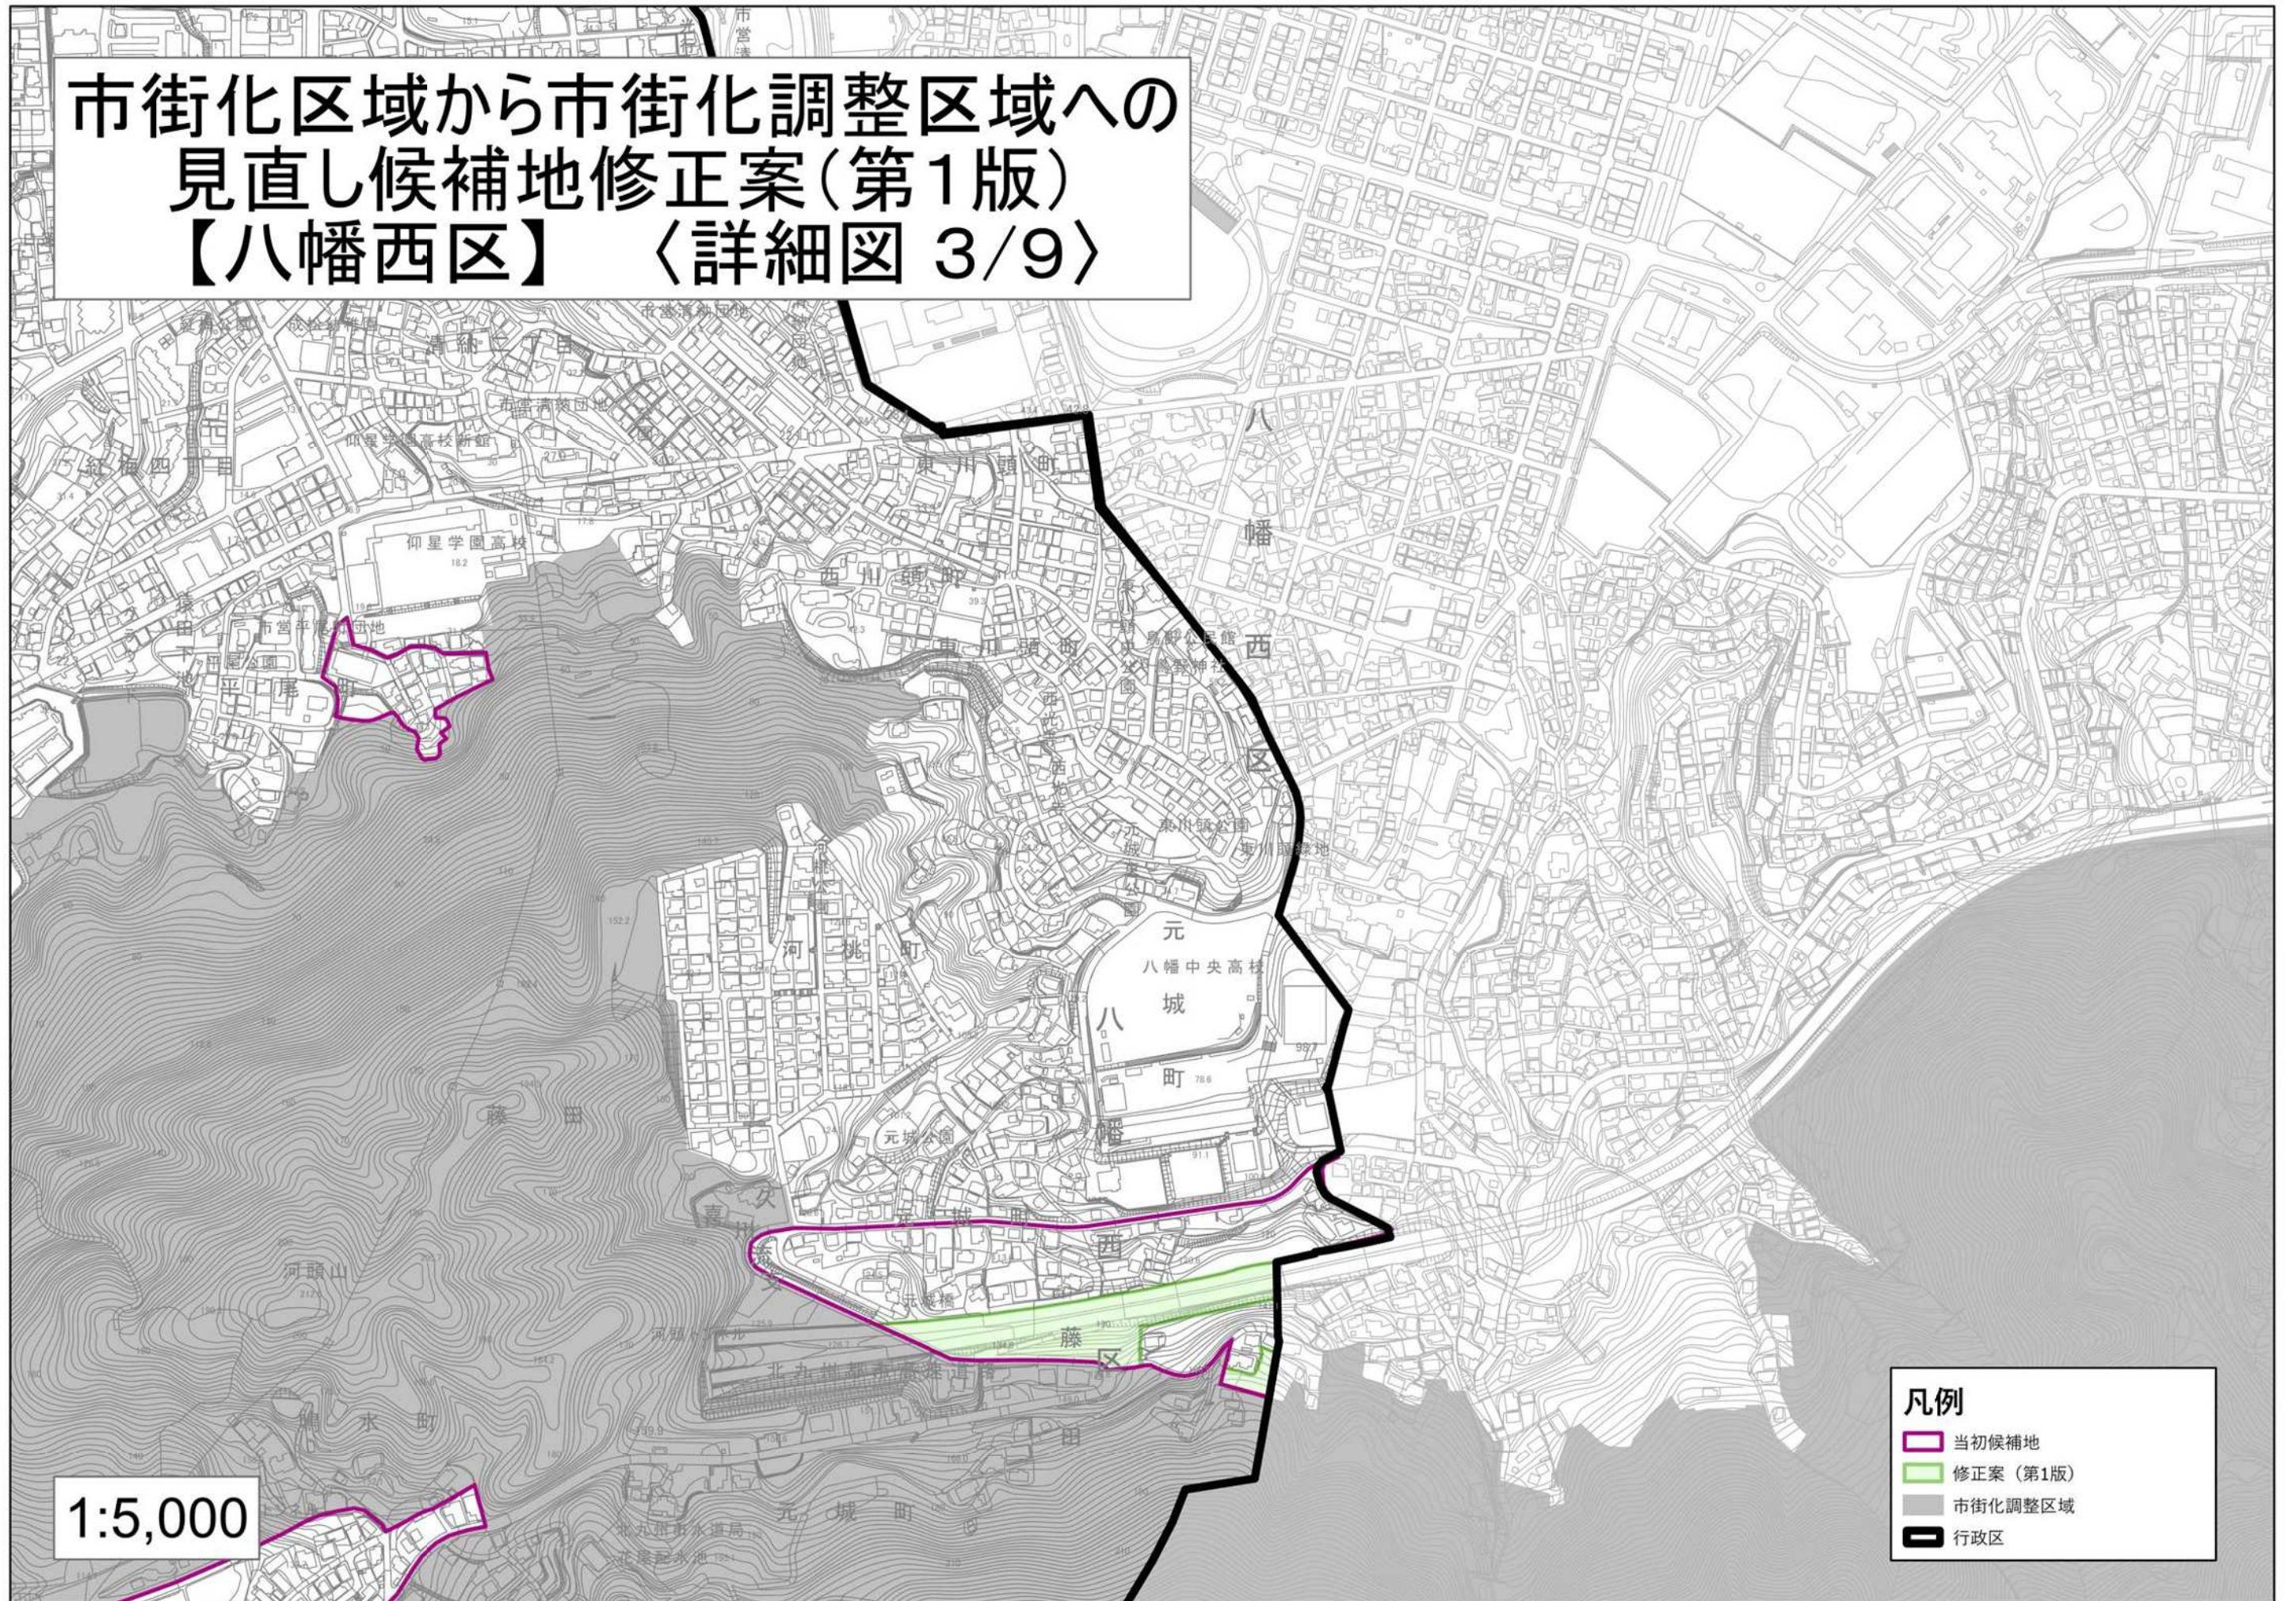

# 市街化区域から市街化調整区域への 見直し候補地修正案(第1版) 【八幡西区】 〈詳細図 1/9〉

# 市街化区域から市街化調整区域への 見直し候補地修正案(第1版) 【八幡西区】 〈詳細図 2/9〉

# 市街化区域から市街化調整区域への 見直し候補地修正案(第1版) 【八幡西区】 〈詳細図 3/9〉

**凡例**

- 当初候補地
- 修正案(第1版)
- 市街化調整区域
- 行政区