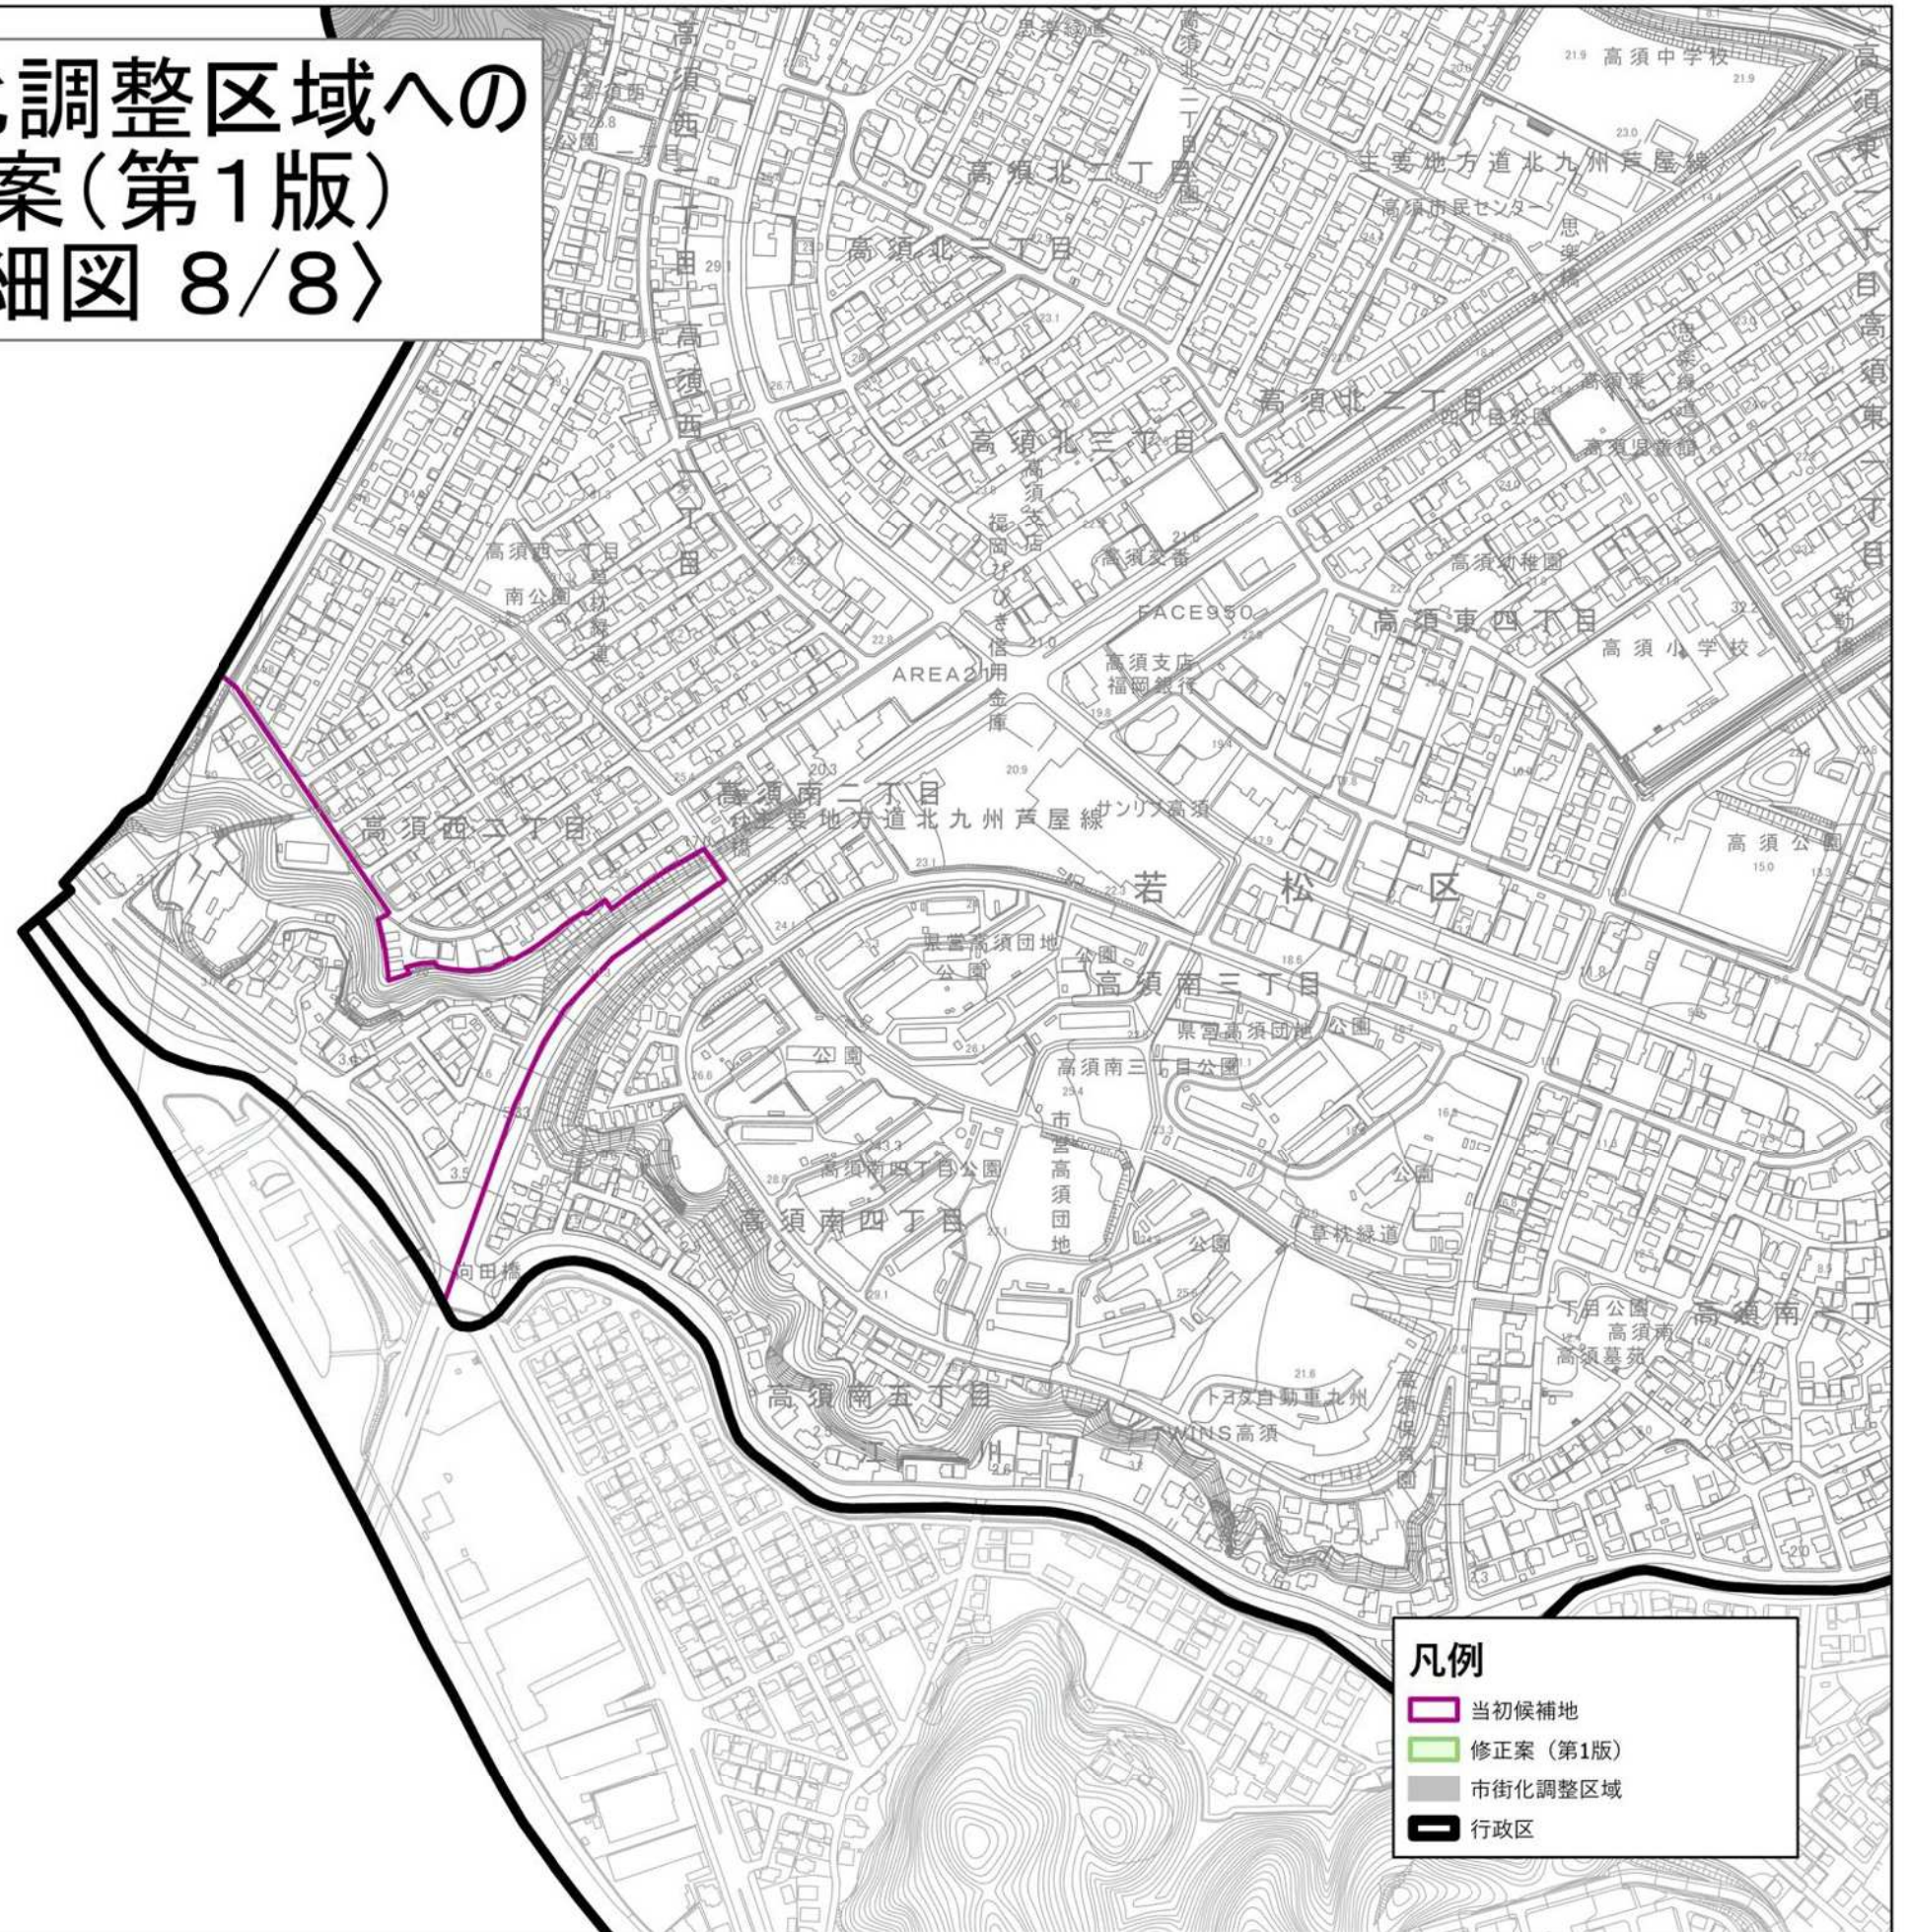

市街化区域から市街化調整区域への 見直し候補地修正案(第1版) 【若松区】 〈詳細図 7/8〉

市街化区域から市街化調整区域への
見直し候補地修正案(第1版)
【若松区】 〈詳細図 8/8〉

1:5,000

- 凡例
- 当初候補地
 - 修正案(第1版)
 - 市街化調整区域
 - 行政区