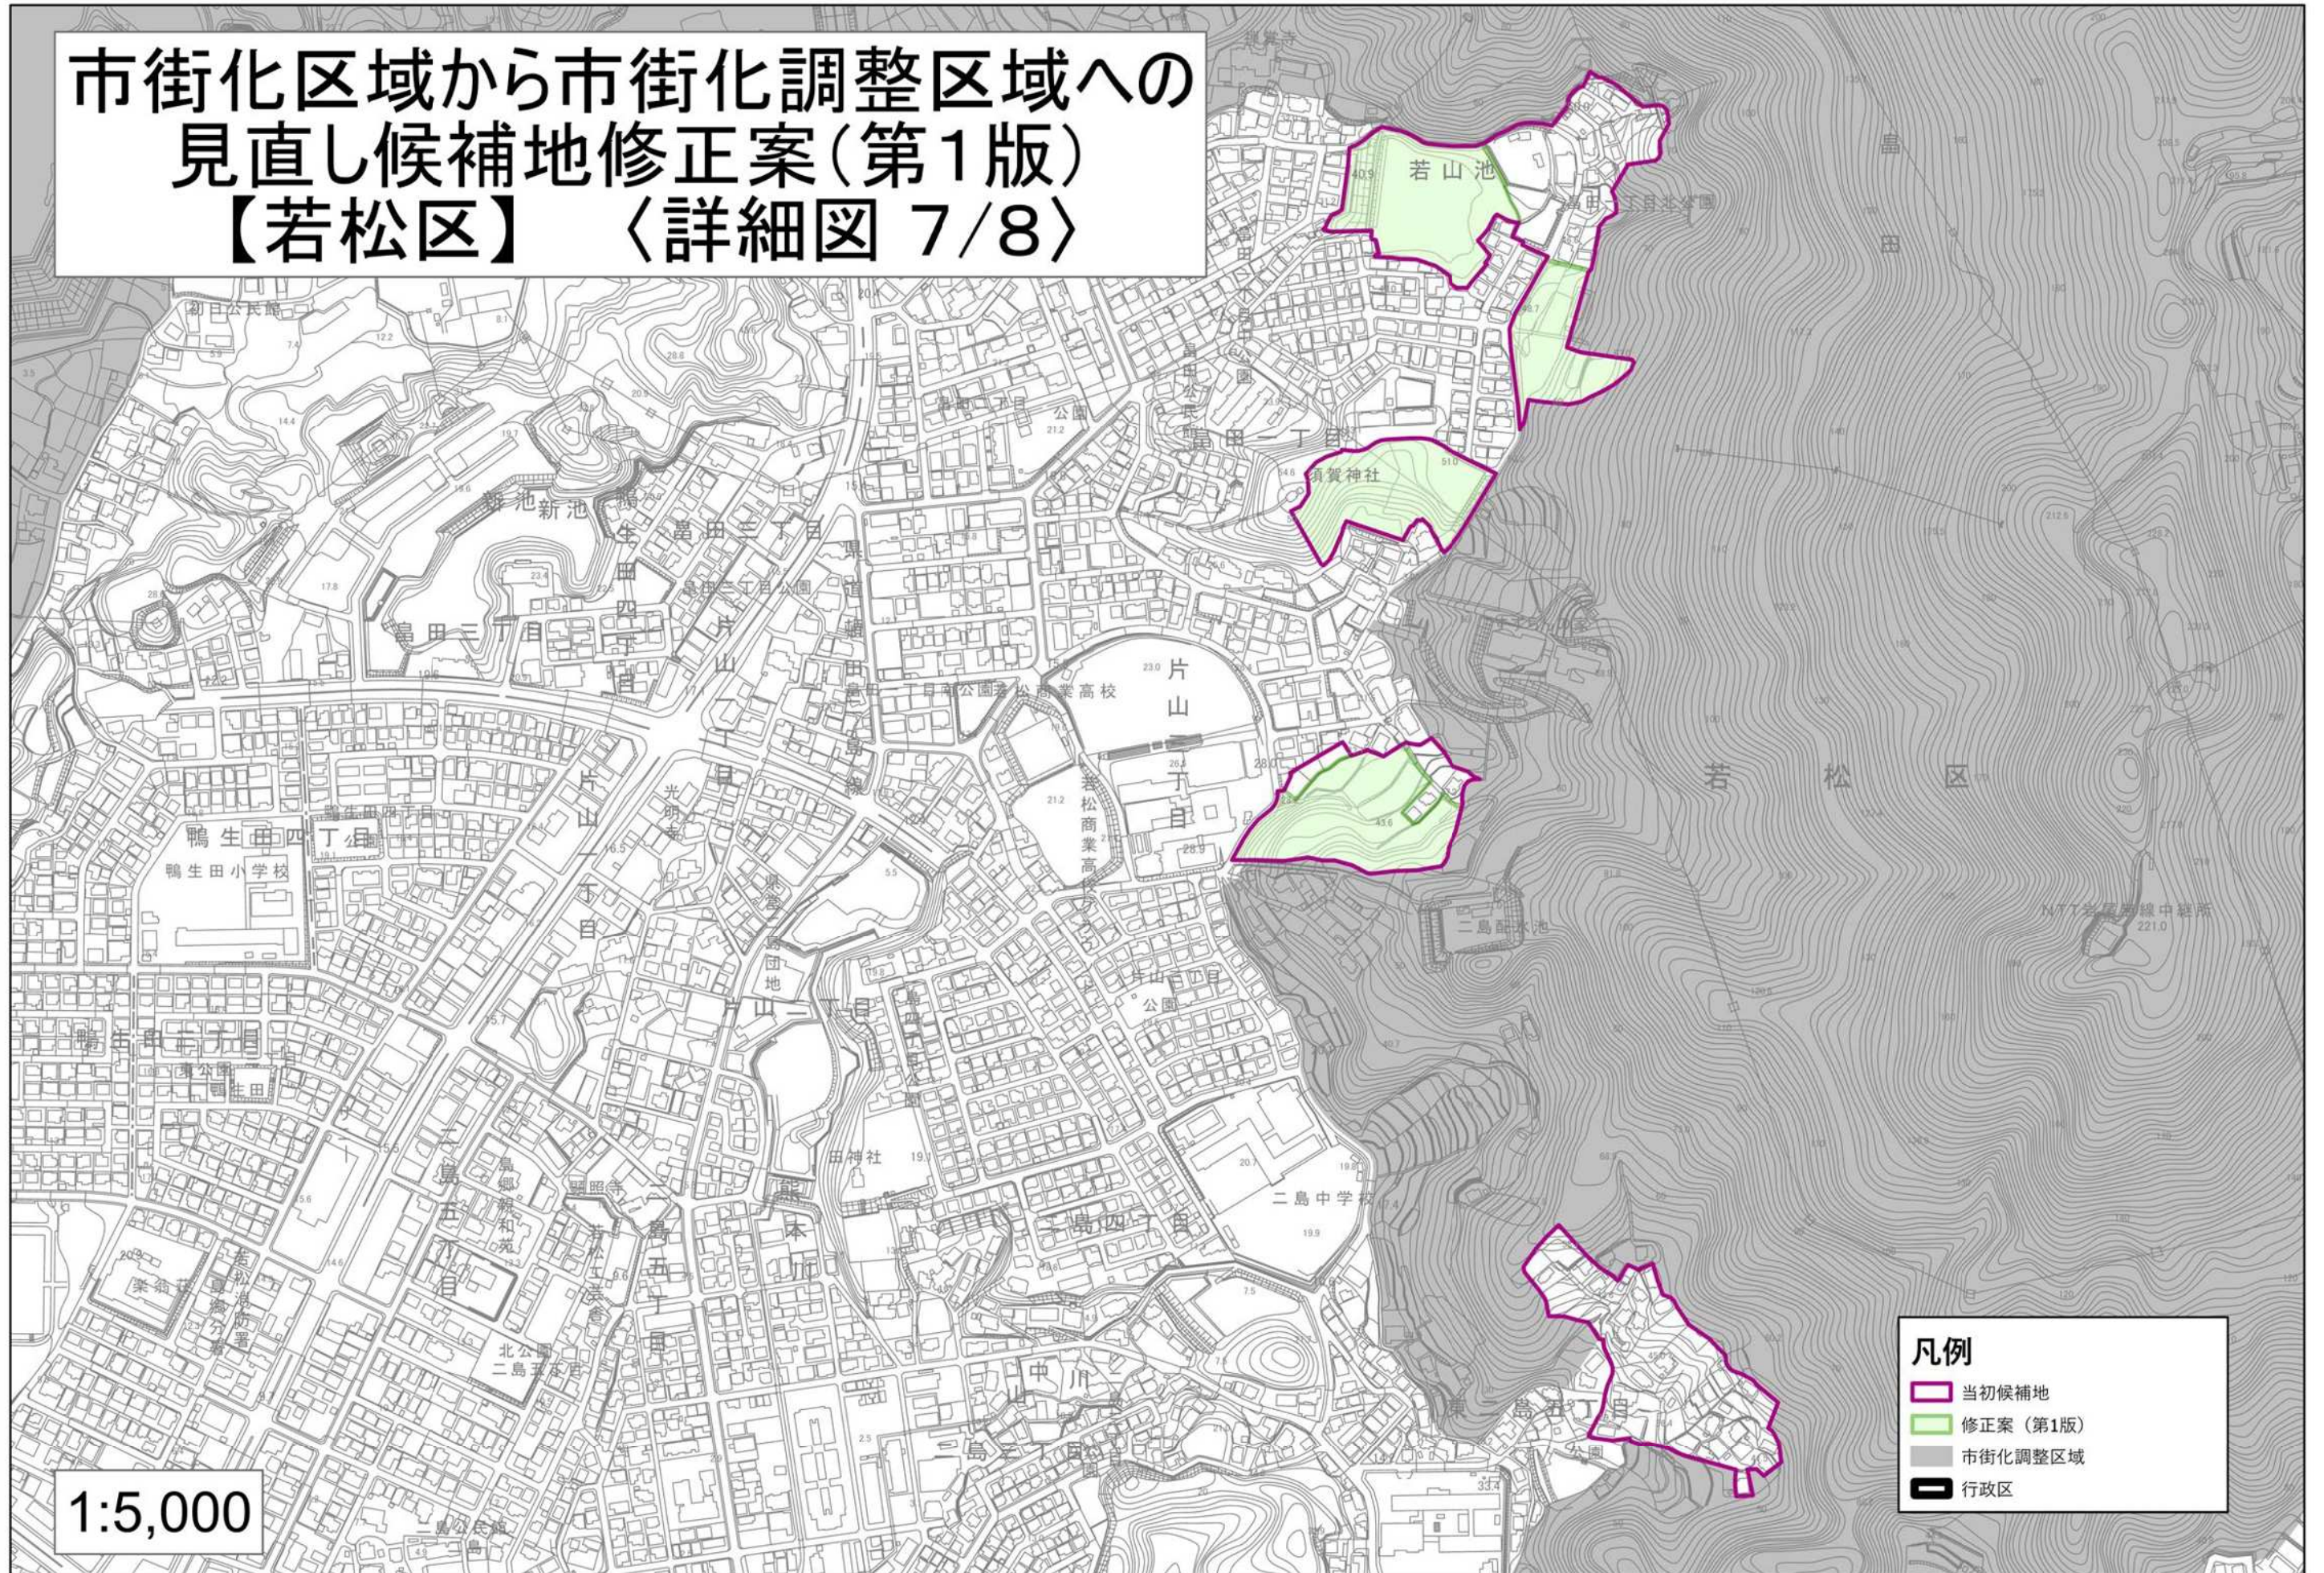

市街化区域から市街化調整区域への 見直し候補地修正案(第1版) 【若松区】 〈詳細図 7/8〉

市街化区域から市街化調整区域への
見直し候補地修正案(第1版)
【若松区】 〈詳細図 8/8〉

1:5,000

- 凡例
- 当初候補地
 - 修正案(第1版)
 - 市街化調整区域
 - 行政区