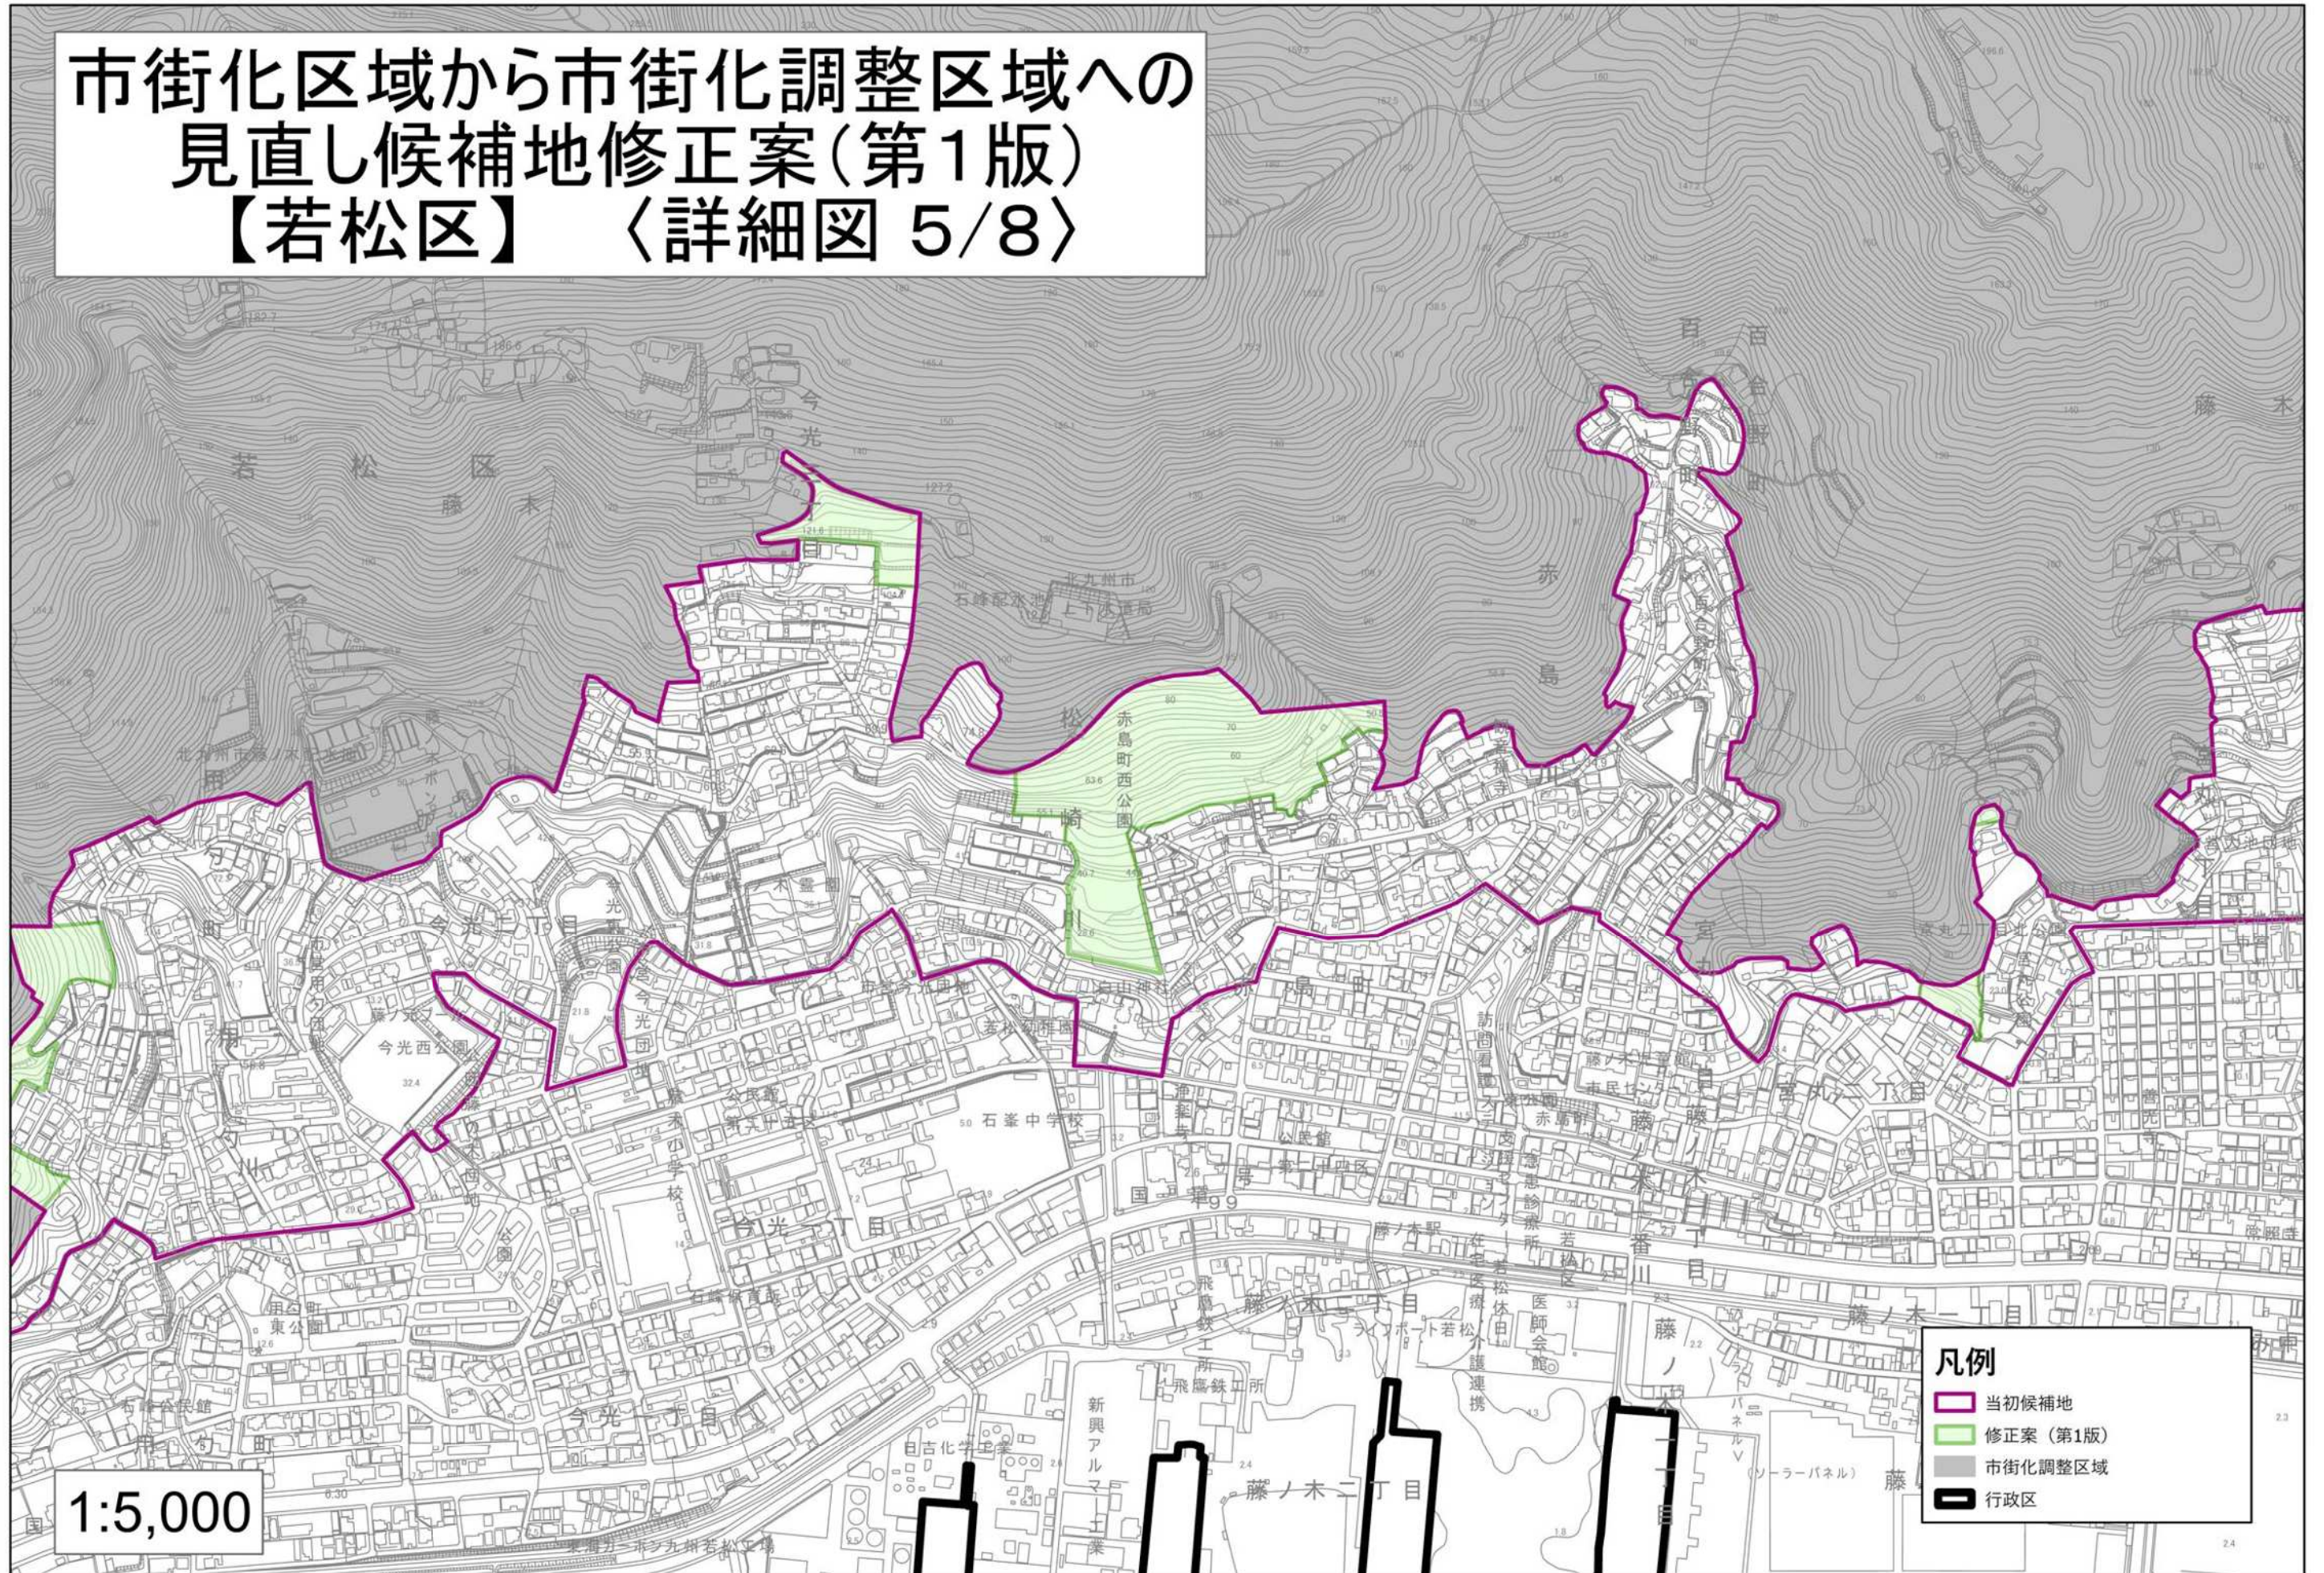

# 市街化区域から市街化調整区域への 見直し候補地修正案(第1版) 【若松区】 〈詳細図 5/8〉

- 凡例**
- 当初候補地
  - 修正案(第1版)
  - 市街化調整区域
  - 行政区

1:5,000

# 市街化区域から市街化調整区域への 見直し候補地修正案(第1版) 【若松区】 〈詳細図 6/8〉

1:5,000

- 凡例**
- 当初候補地
  - 修正案(第1版)
  - 市街化調整区域
  - 行政区