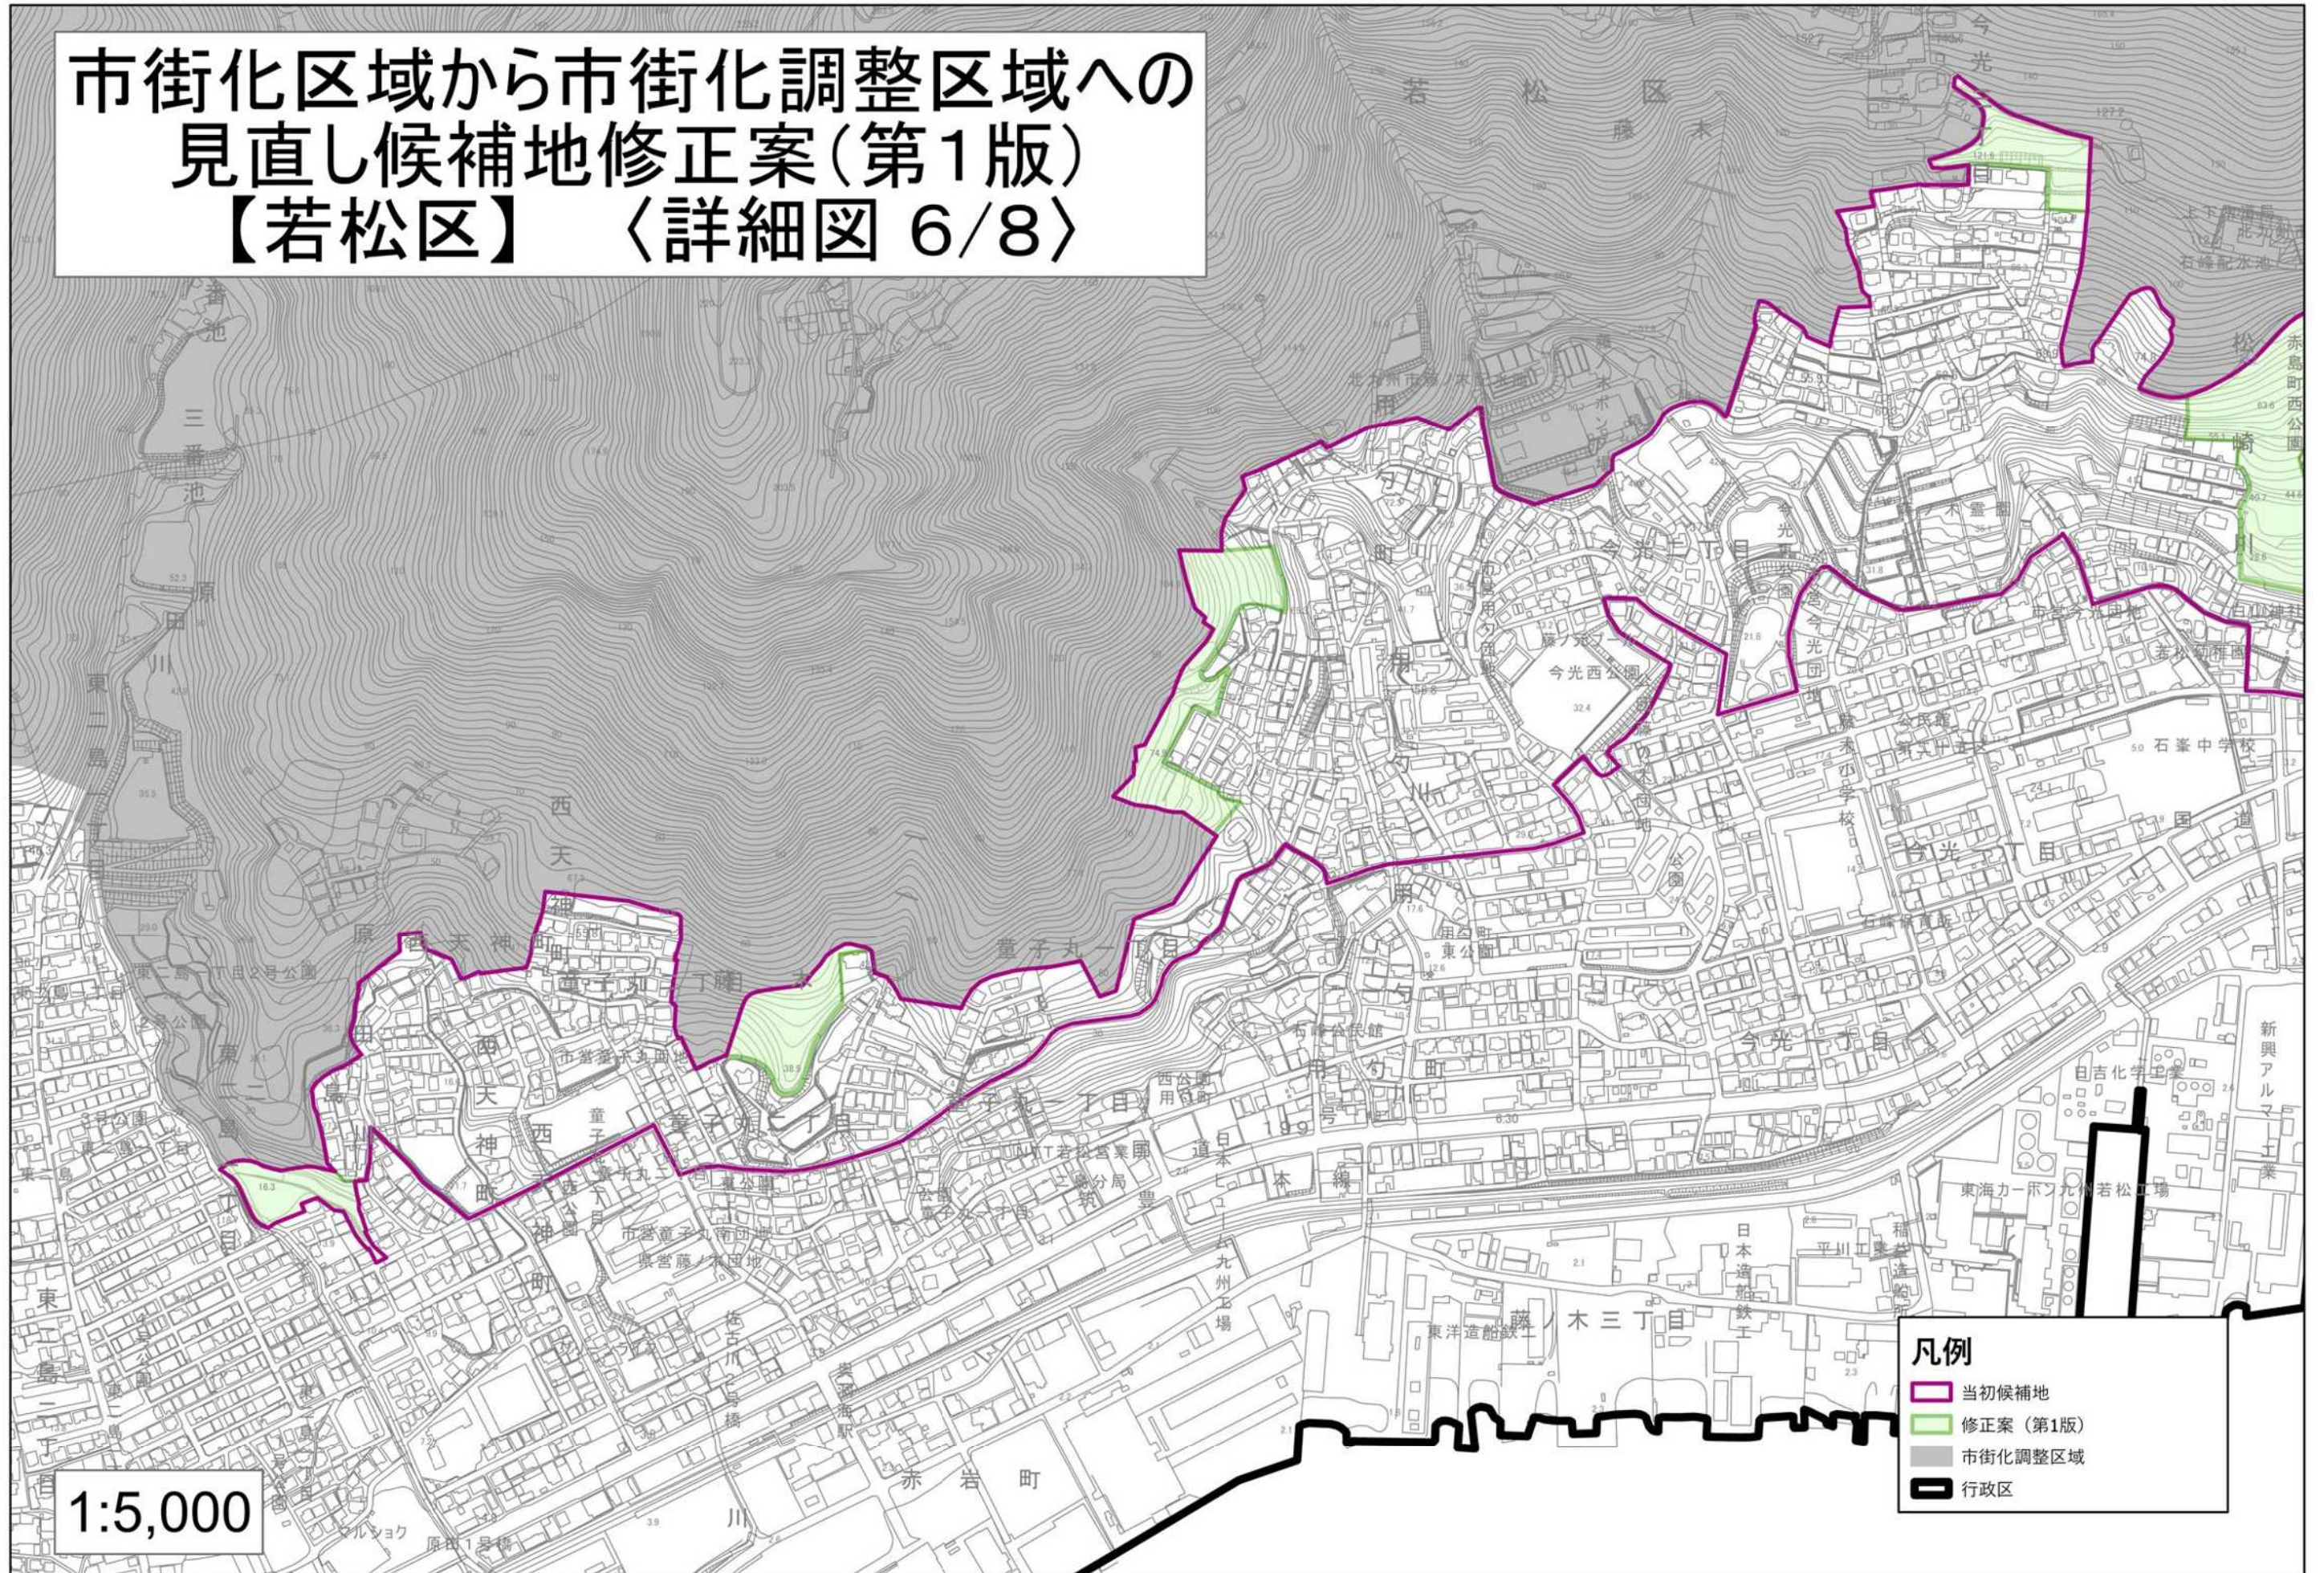

# 市街化区域から市街化調整区域への 見直し候補地修正案(第1版) 【若松区】 〈詳細図 5/8〉

- 凡例**
- 当初候補地
  - 修正案(第1版)
  - 市街化調整区域
  - 行政区

1:5,000

# 市街化区域から市街化調整区域への 見直し候補地修正案(第1版) 【若松区】 〈詳細図 6/8〉

1:5,000

- 凡例**
- 当初候補地
  - 修正案(第1版)
  - 市街化調整区域
  - 行政区