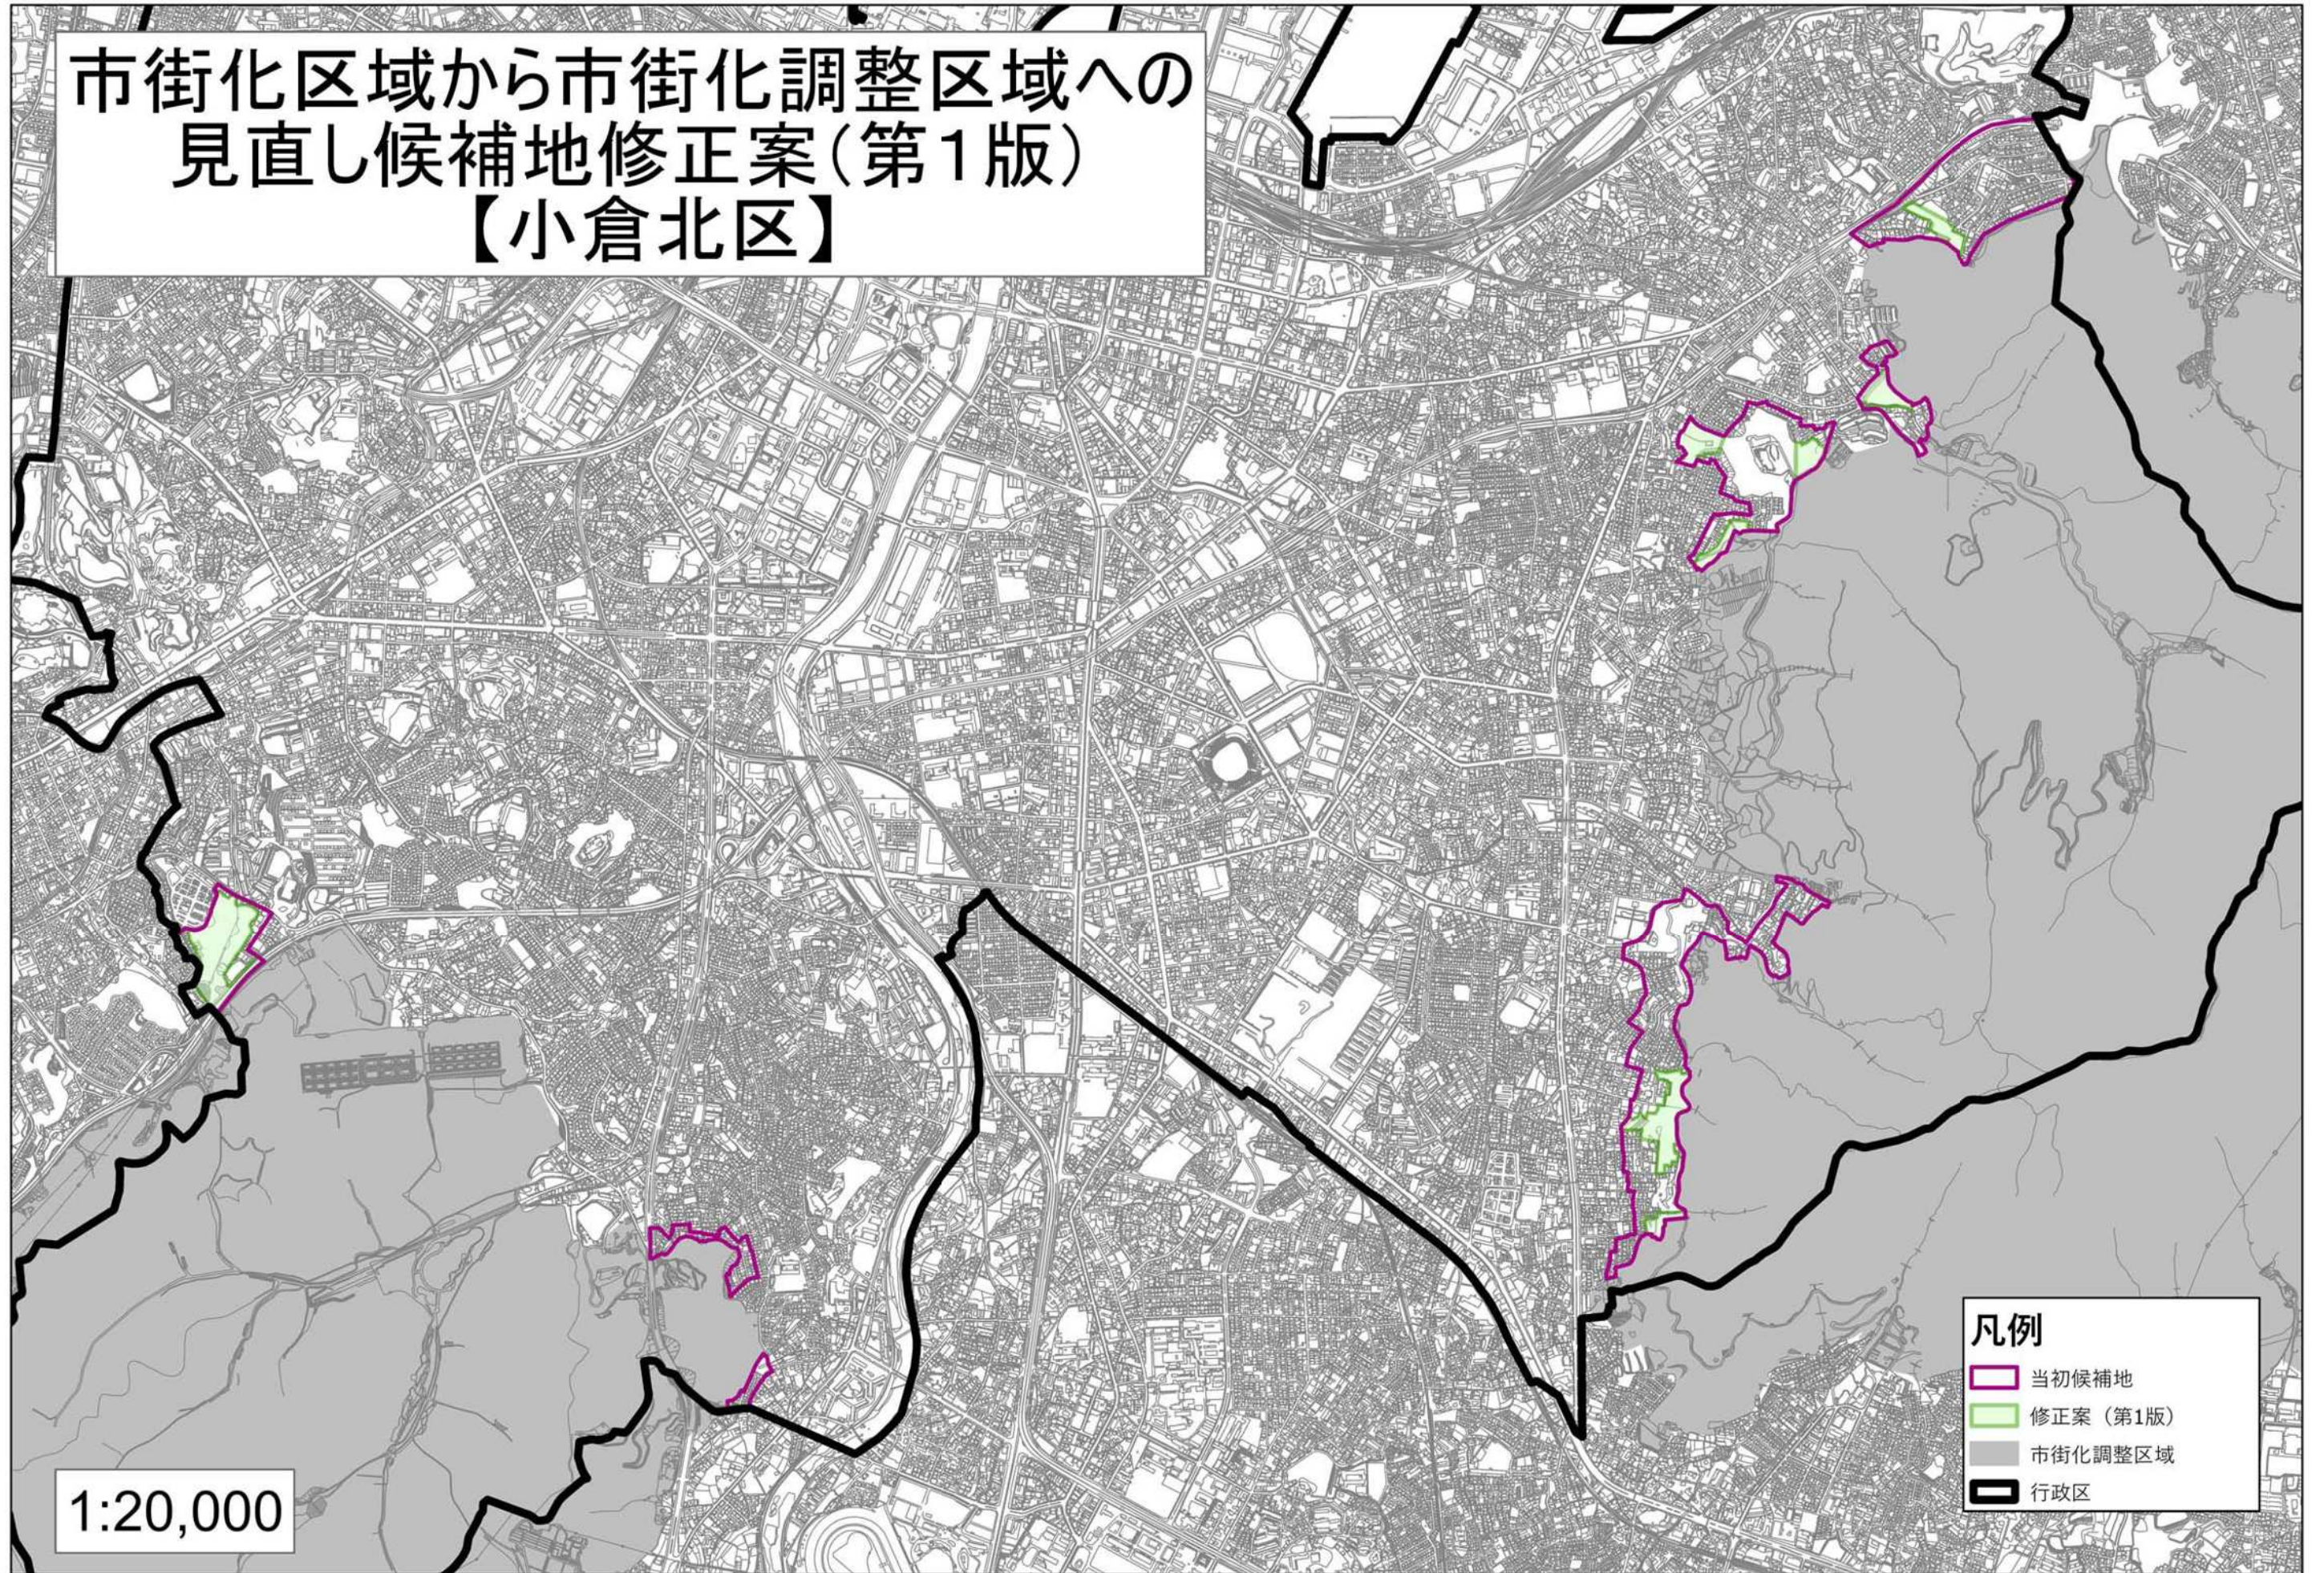

市街化区域から市街化調整区域への
見直し候補地修正案(第1版)
【小倉北区】

1:20,000