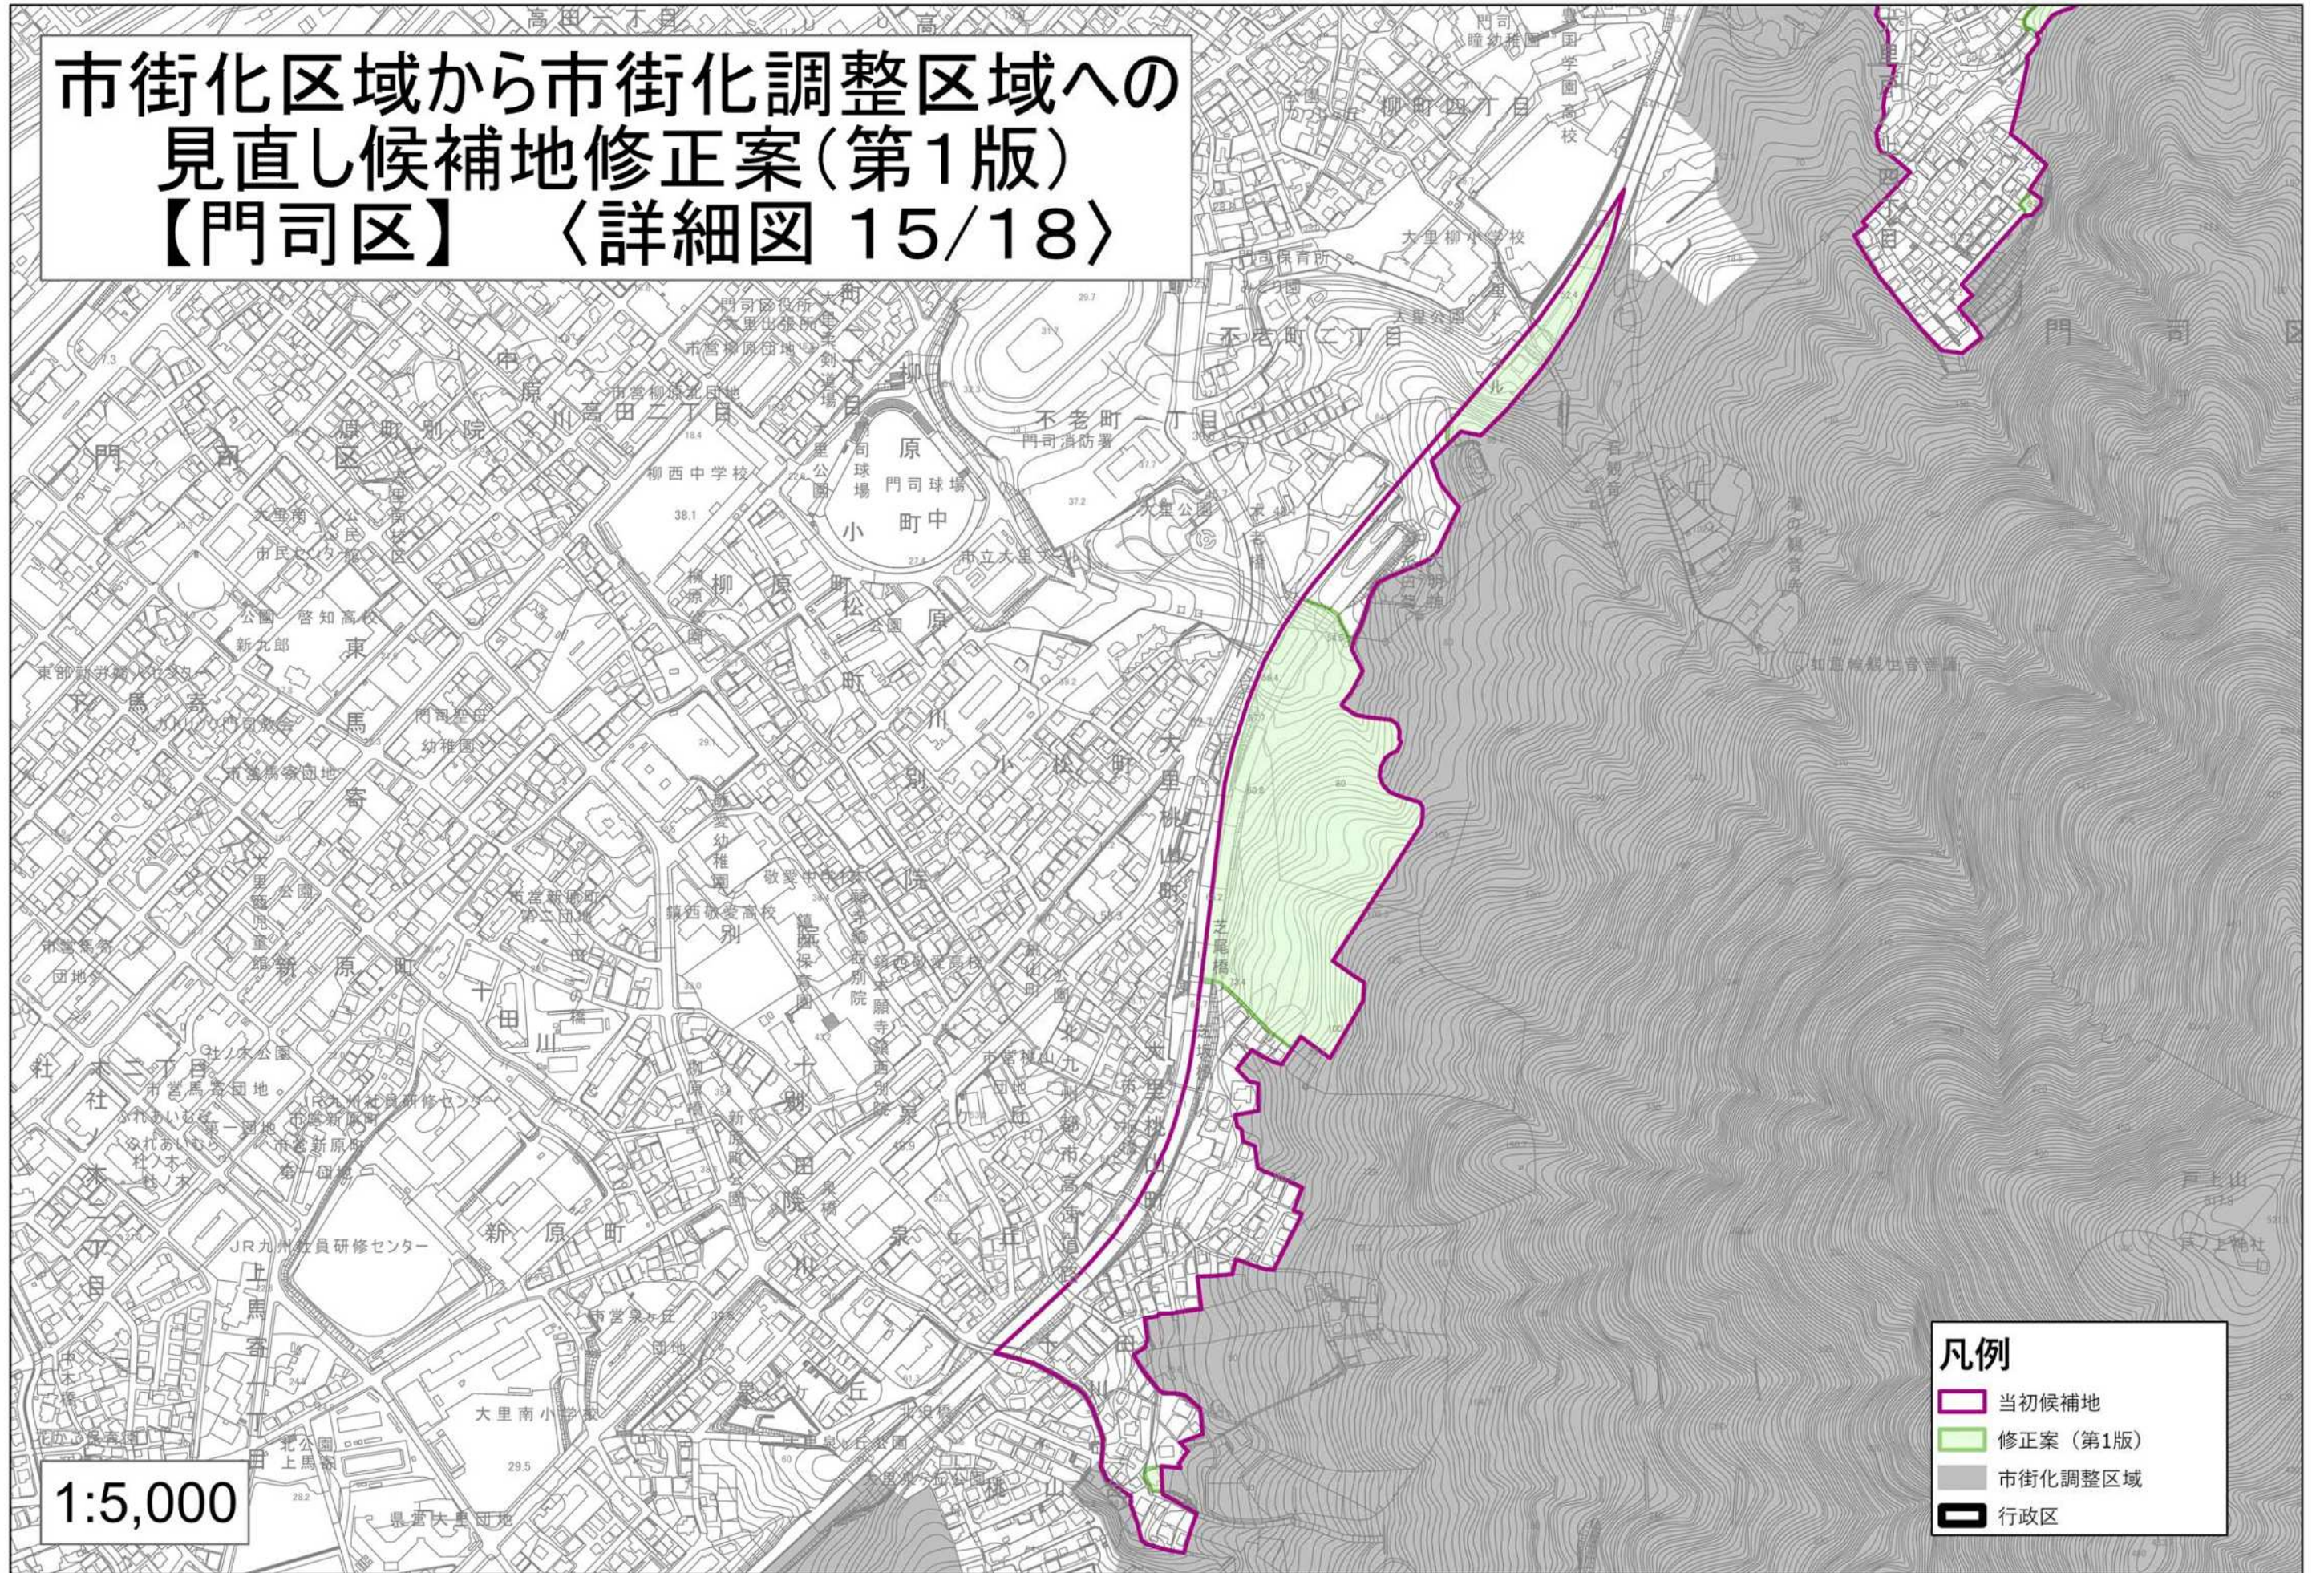

市街化区域から市街化調整区域への 見直し候補地修正案(第1版) 【門司区】 〈詳細図 15/18〉

1:5,000

- 凡例**
- 当初候補地
 - 修正案(第1版)
 - 市街化調整区域
 - 行政区

市街化区域から市街化調整区域への 見直し候補地修正案(第1版) 【門司区】 〈詳細図16/18〉