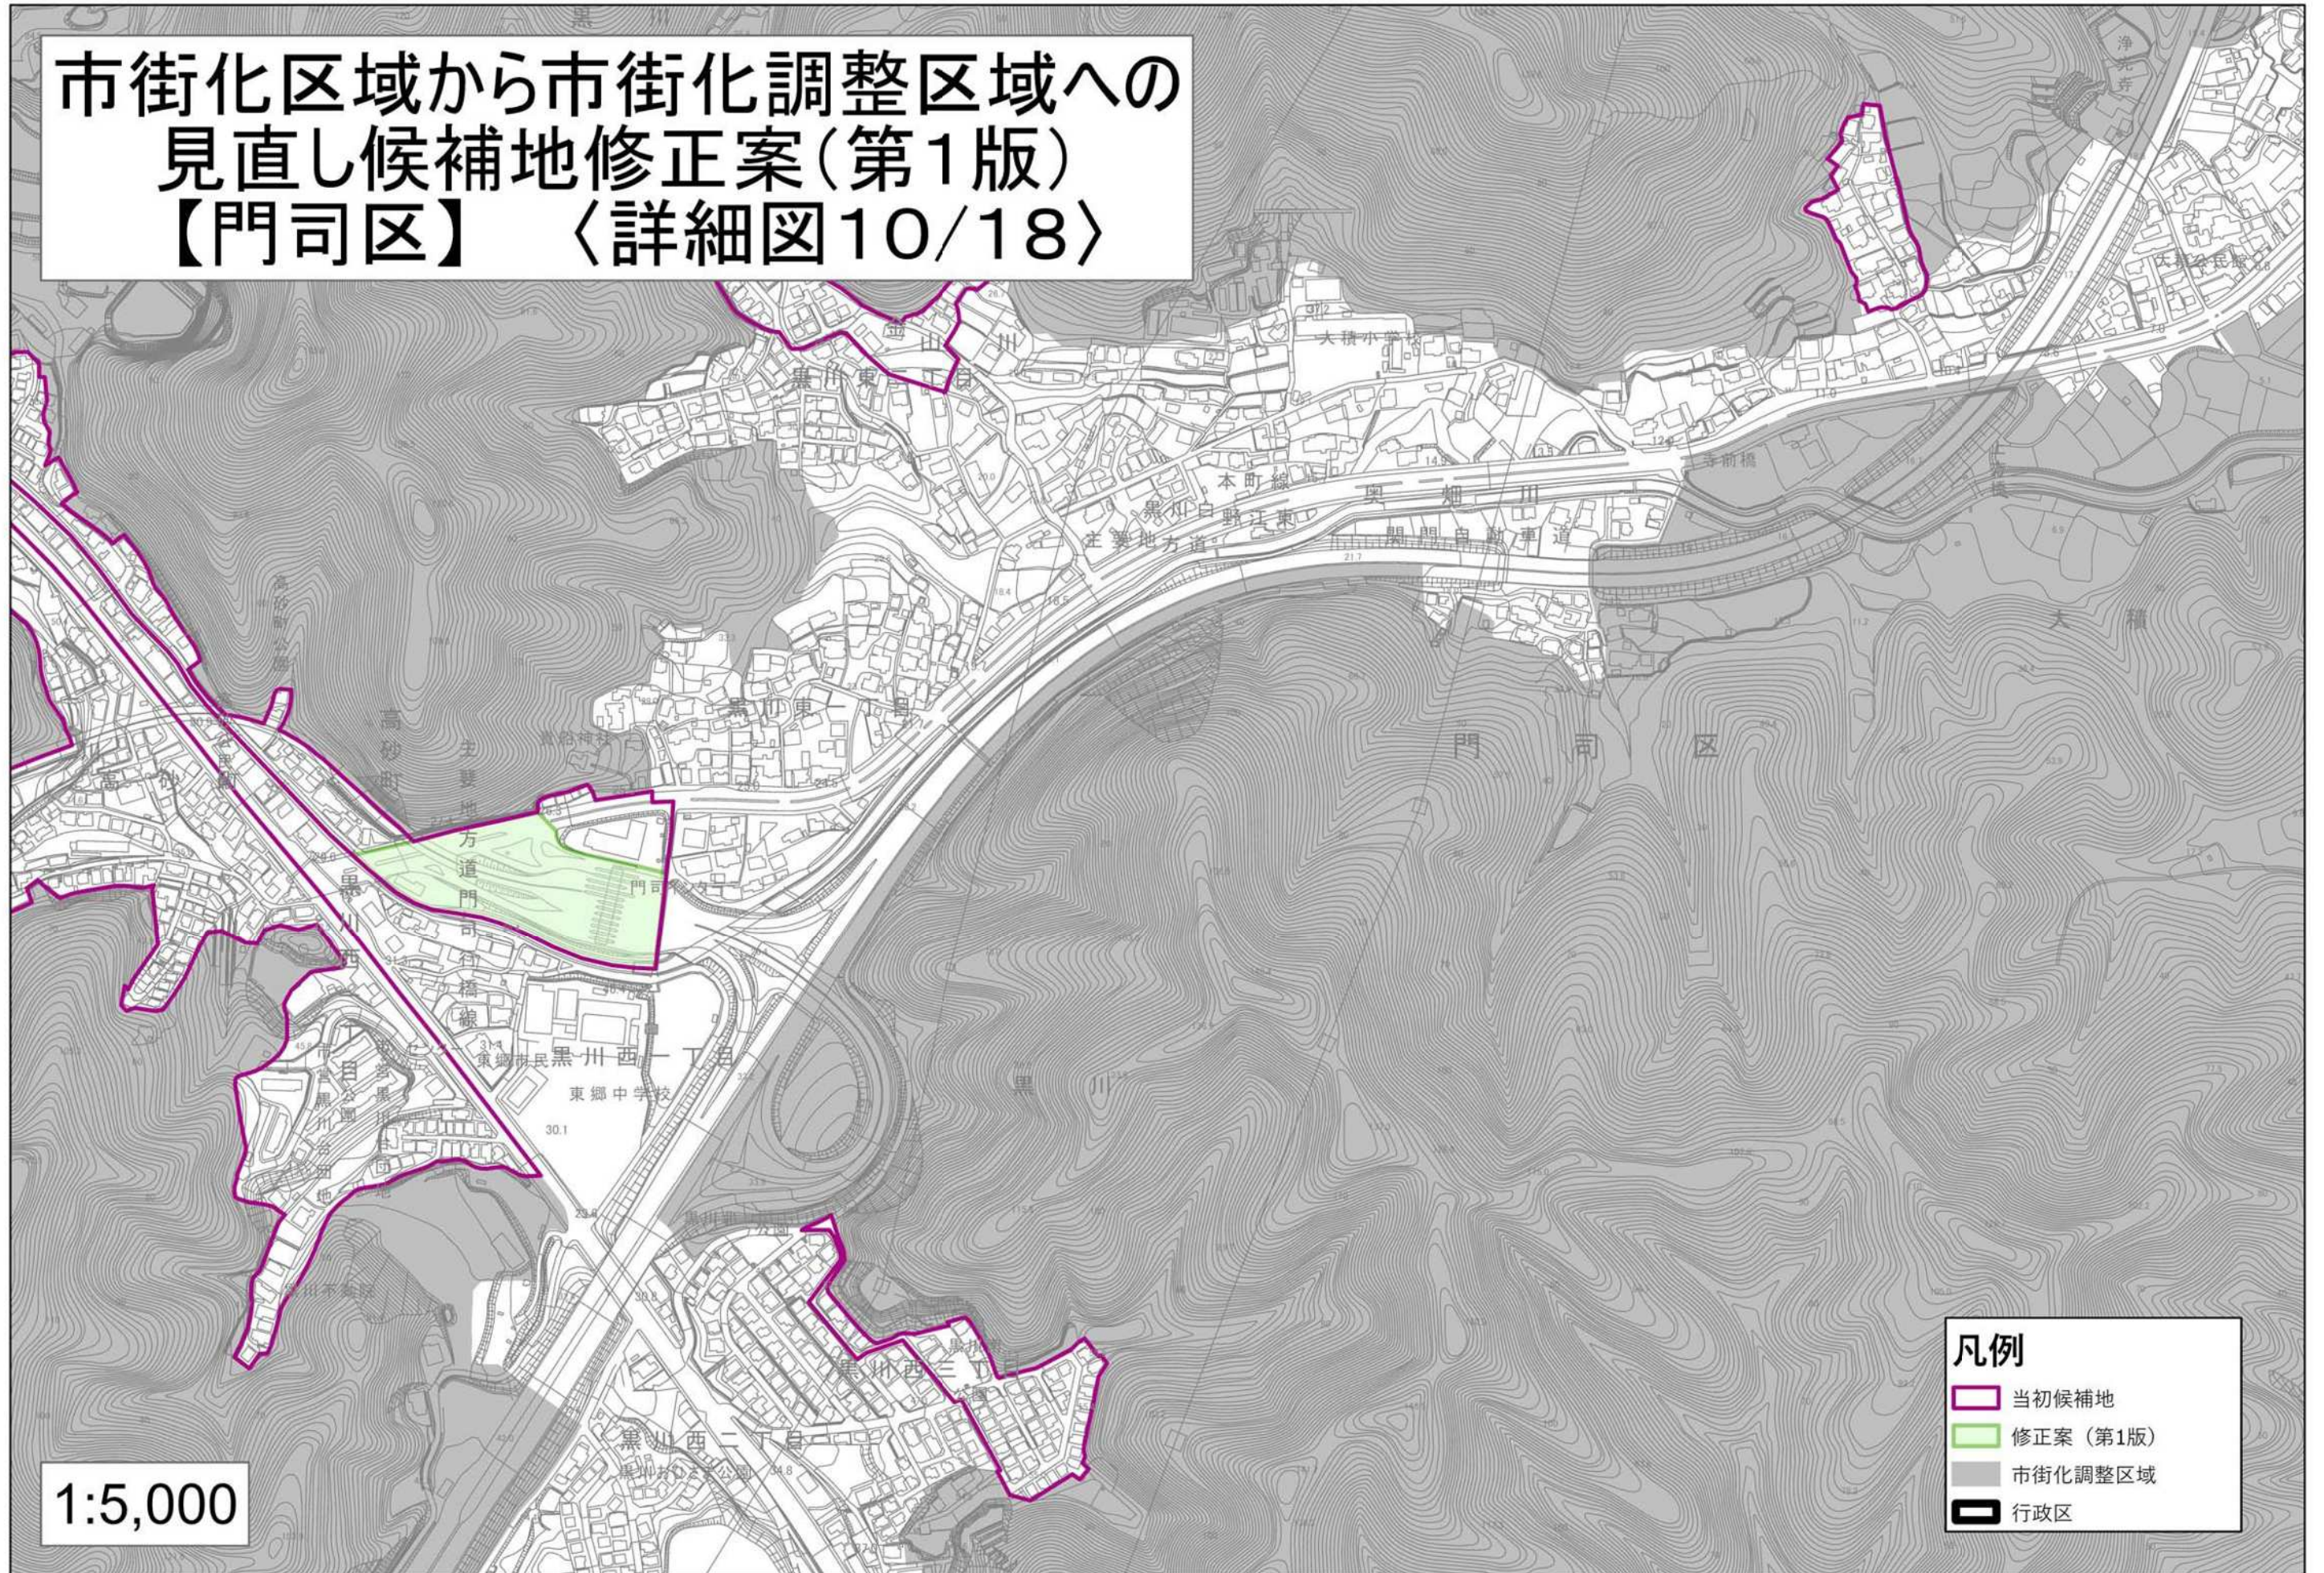

市街化区域から市街化調整区域への
見直し候補地修正案(第1版)
【門司区】 〈詳細図10/18〉

市街化区域から市街化調整区域への
見直し候補地修正案(第1版)
【門司区】 〈詳細図11/18〉

市街化区域から市街化調整区域への
見直し候補地修正案(第1版)
【門司区】 〈詳細図12/18〉