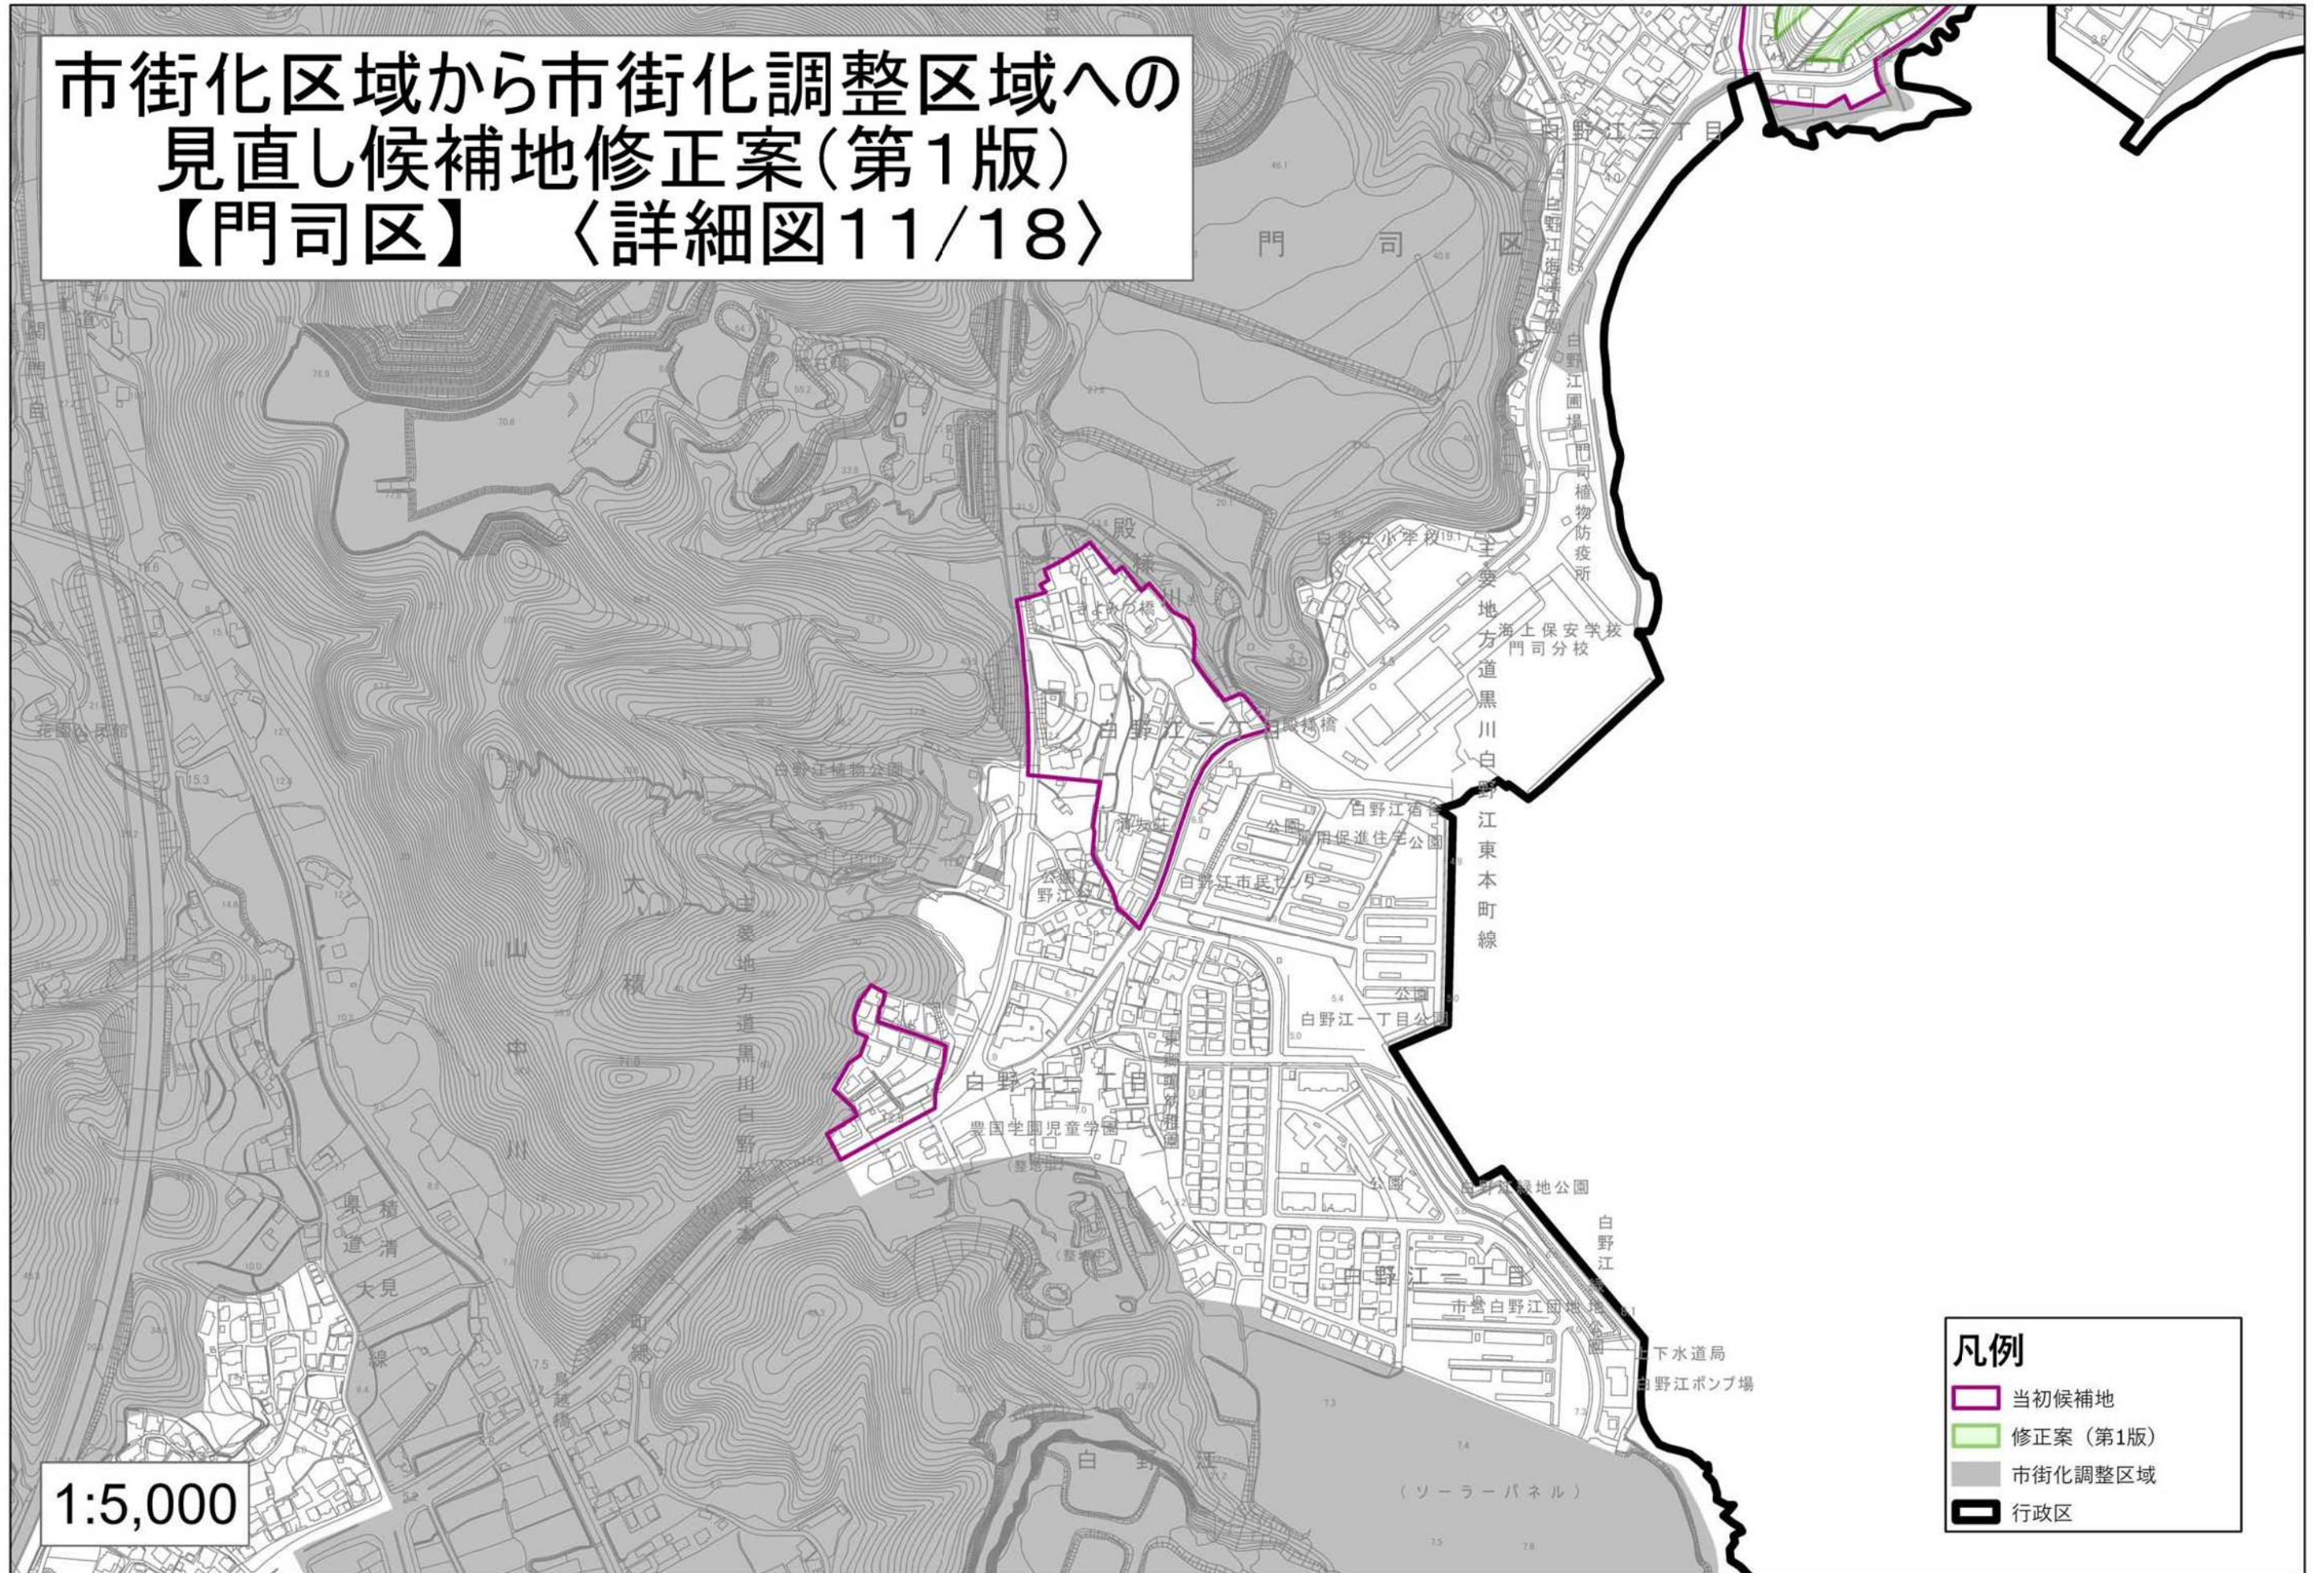

市街化区域から市街化調整区域への
見直し候補地修正案(第1版)
【門司区】 〈詳細図10/18〉

市街化区域から市街化調整区域への
見直し候補地修正案(第1版)
【門司区】 〈詳細図11/18〉

市街化区域から市街化調整区域への
見直し候補地修正案(第1版)
【門司区】 〈詳細図12/18〉