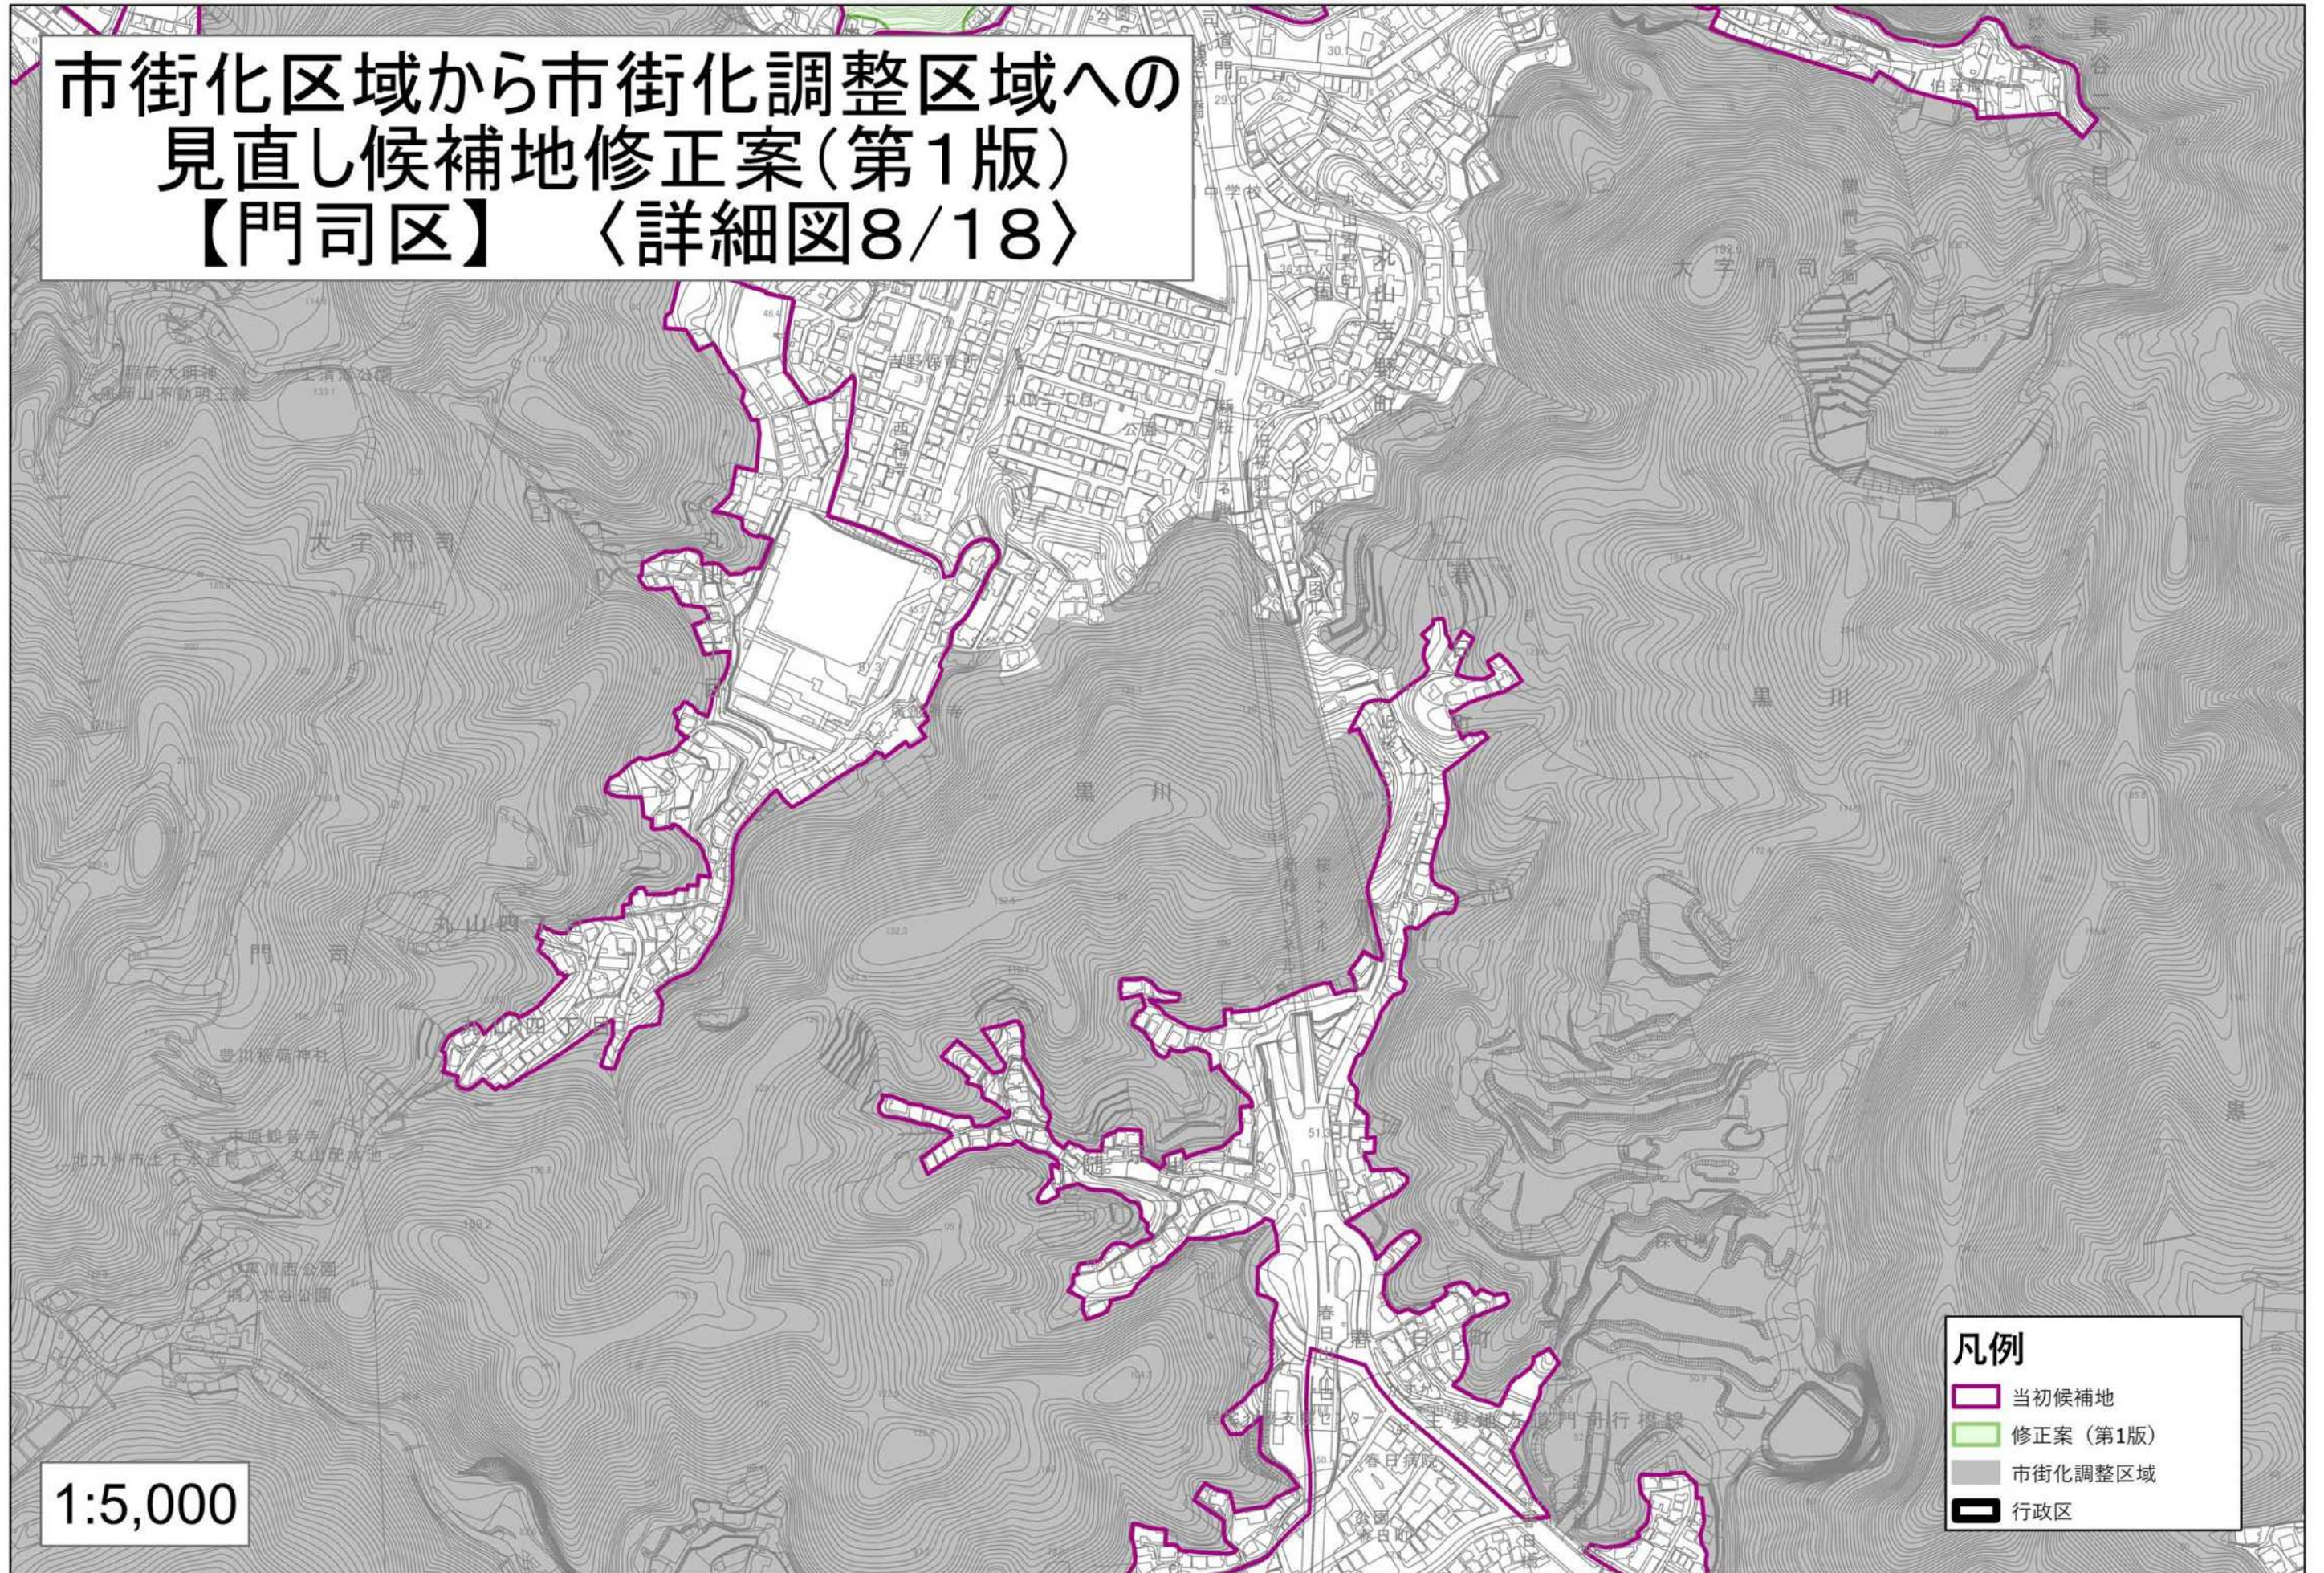

# 市街化区域から市街化調整区域への 見直し候補地修正案(第1版) 【門司区】 〈詳細図7/18〉

1:5,000

- 凡例**
- 当初候補地
  - 修正案(第1版)
  - 市街化調整区域
  - 行政区

市街化区域から市街化調整区域への  
見直し候補地修正案(第1版)  
【門司区】 〈詳細図8/18〉

1:5,000

- 凡例
- 当初候補地
  - 修正案(第1版)
  - 市街化調整区域
  - 行政区

市街化区域から市街化調整区域への  
見直し候補地修正案(第1版)  
【門司区】 〈詳細図9/18〉

- 凡例
- 当初候補地
  - 修正案(第1版)
  - 市街化調整区域
  - 行政区

1:5,000