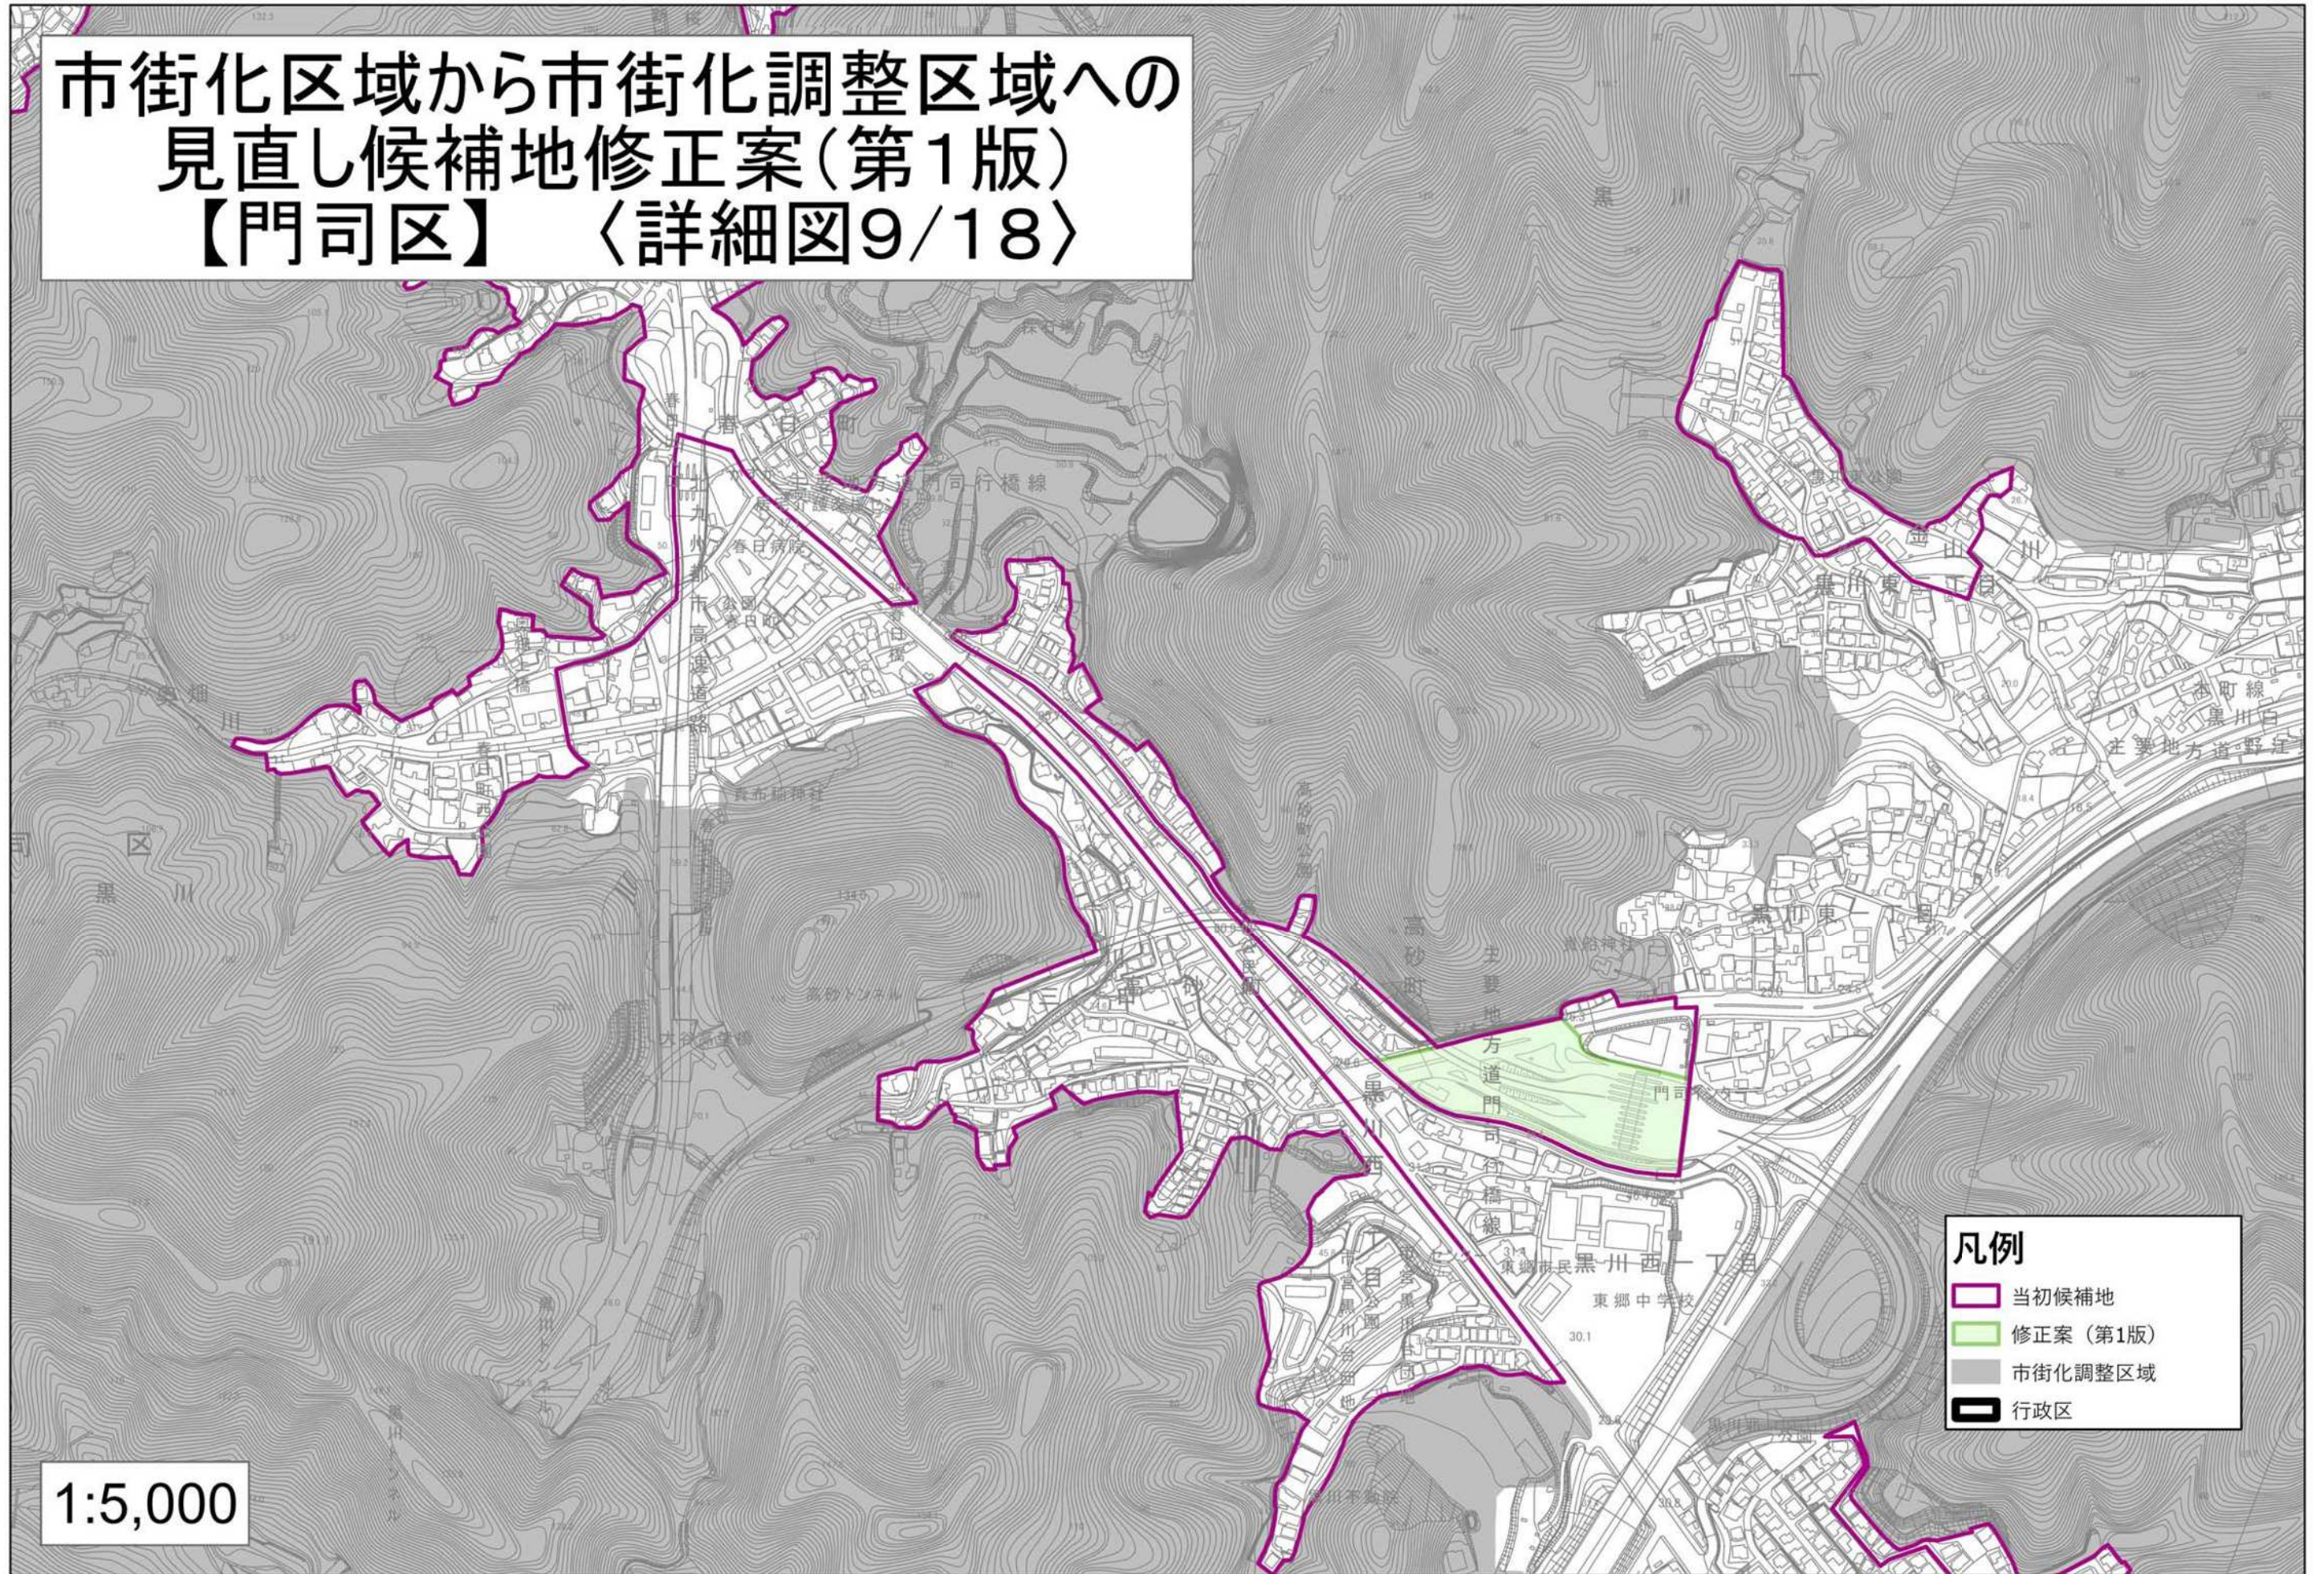

# 市街化区域から市街化調整区域への 見直し候補地修正案(第1版) 【門司区】 〈詳細図7/18〉

1:5,000

- 凡例**
- 当初候補地
  - 修正案(第1版)
  - 市街化調整区域
  - 行政区

市街化区域から市街化調整区域への  
見直し候補地修正案(第1版)  
【門司区】 〈詳細図8/18〉

1:5,000

- 凡例
- 当初候補地
  - 修正案(第1版)
  - 市街化調整区域
  - 行政区

市街化区域から市街化調整区域への  
見直し候補地修正案(第1版)  
【門司区】 〈詳細図9/18〉

- 凡例
- 当初候補地
  - 修正案(第1版)
  - 市街化調整区域
  - 行政区

1:5,000