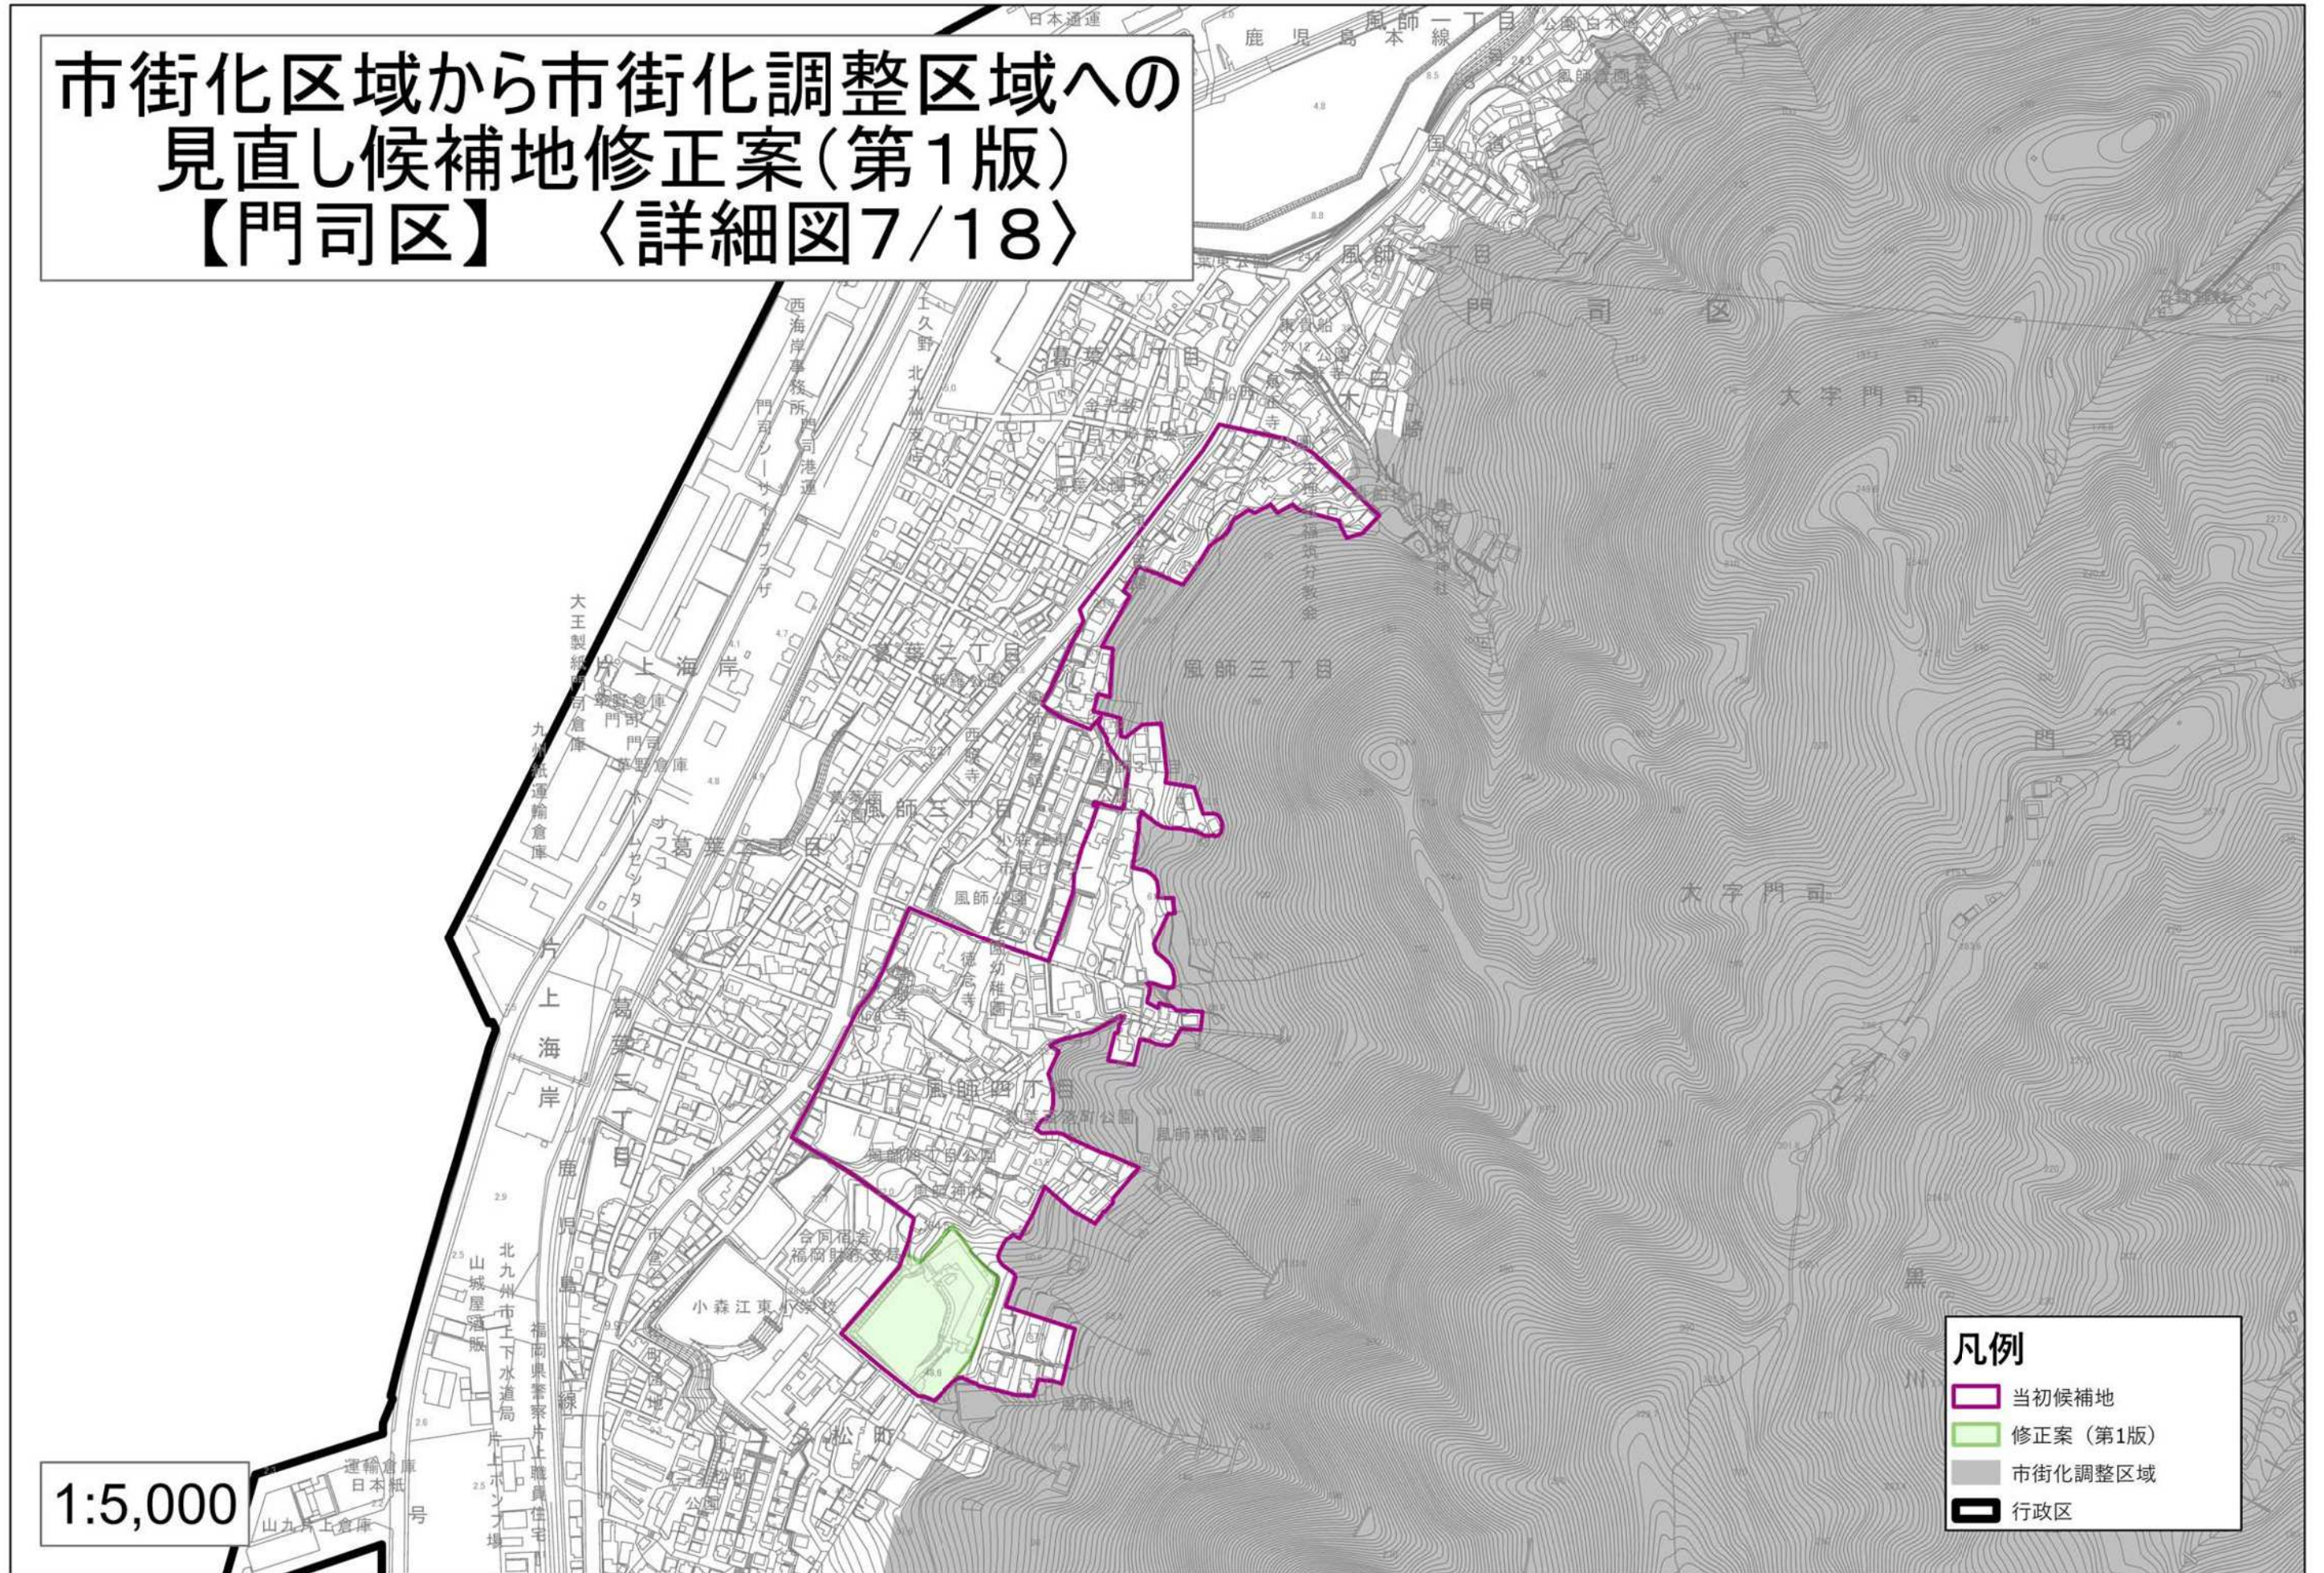

# 市街化区域から市街化調整区域への 見直し候補地修正案(第1版) 【門司区】 〈詳細図7/18〉

1:5,000

- 凡例**
- 当初候補地
  - 修正案(第1版)
  - 市街化調整区域
  - 行政区

市街化区域から市街化調整区域への  
見直し候補地修正案(第1版)  
【門司区】 〈詳細図8/18〉

1:5,000

- 凡例
- 当初候補地
  - 修正案(第1版)
  - 市街化調整区域
  - 行政区

市街化区域から市街化調整区域への  
見直し候補地修正案(第1版)  
【門司区】 〈詳細図9/18〉

- 凡例
- 当初候補地
  - 修正案(第1版)
  - 市街化調整区域
  - 行政区

1:5,000