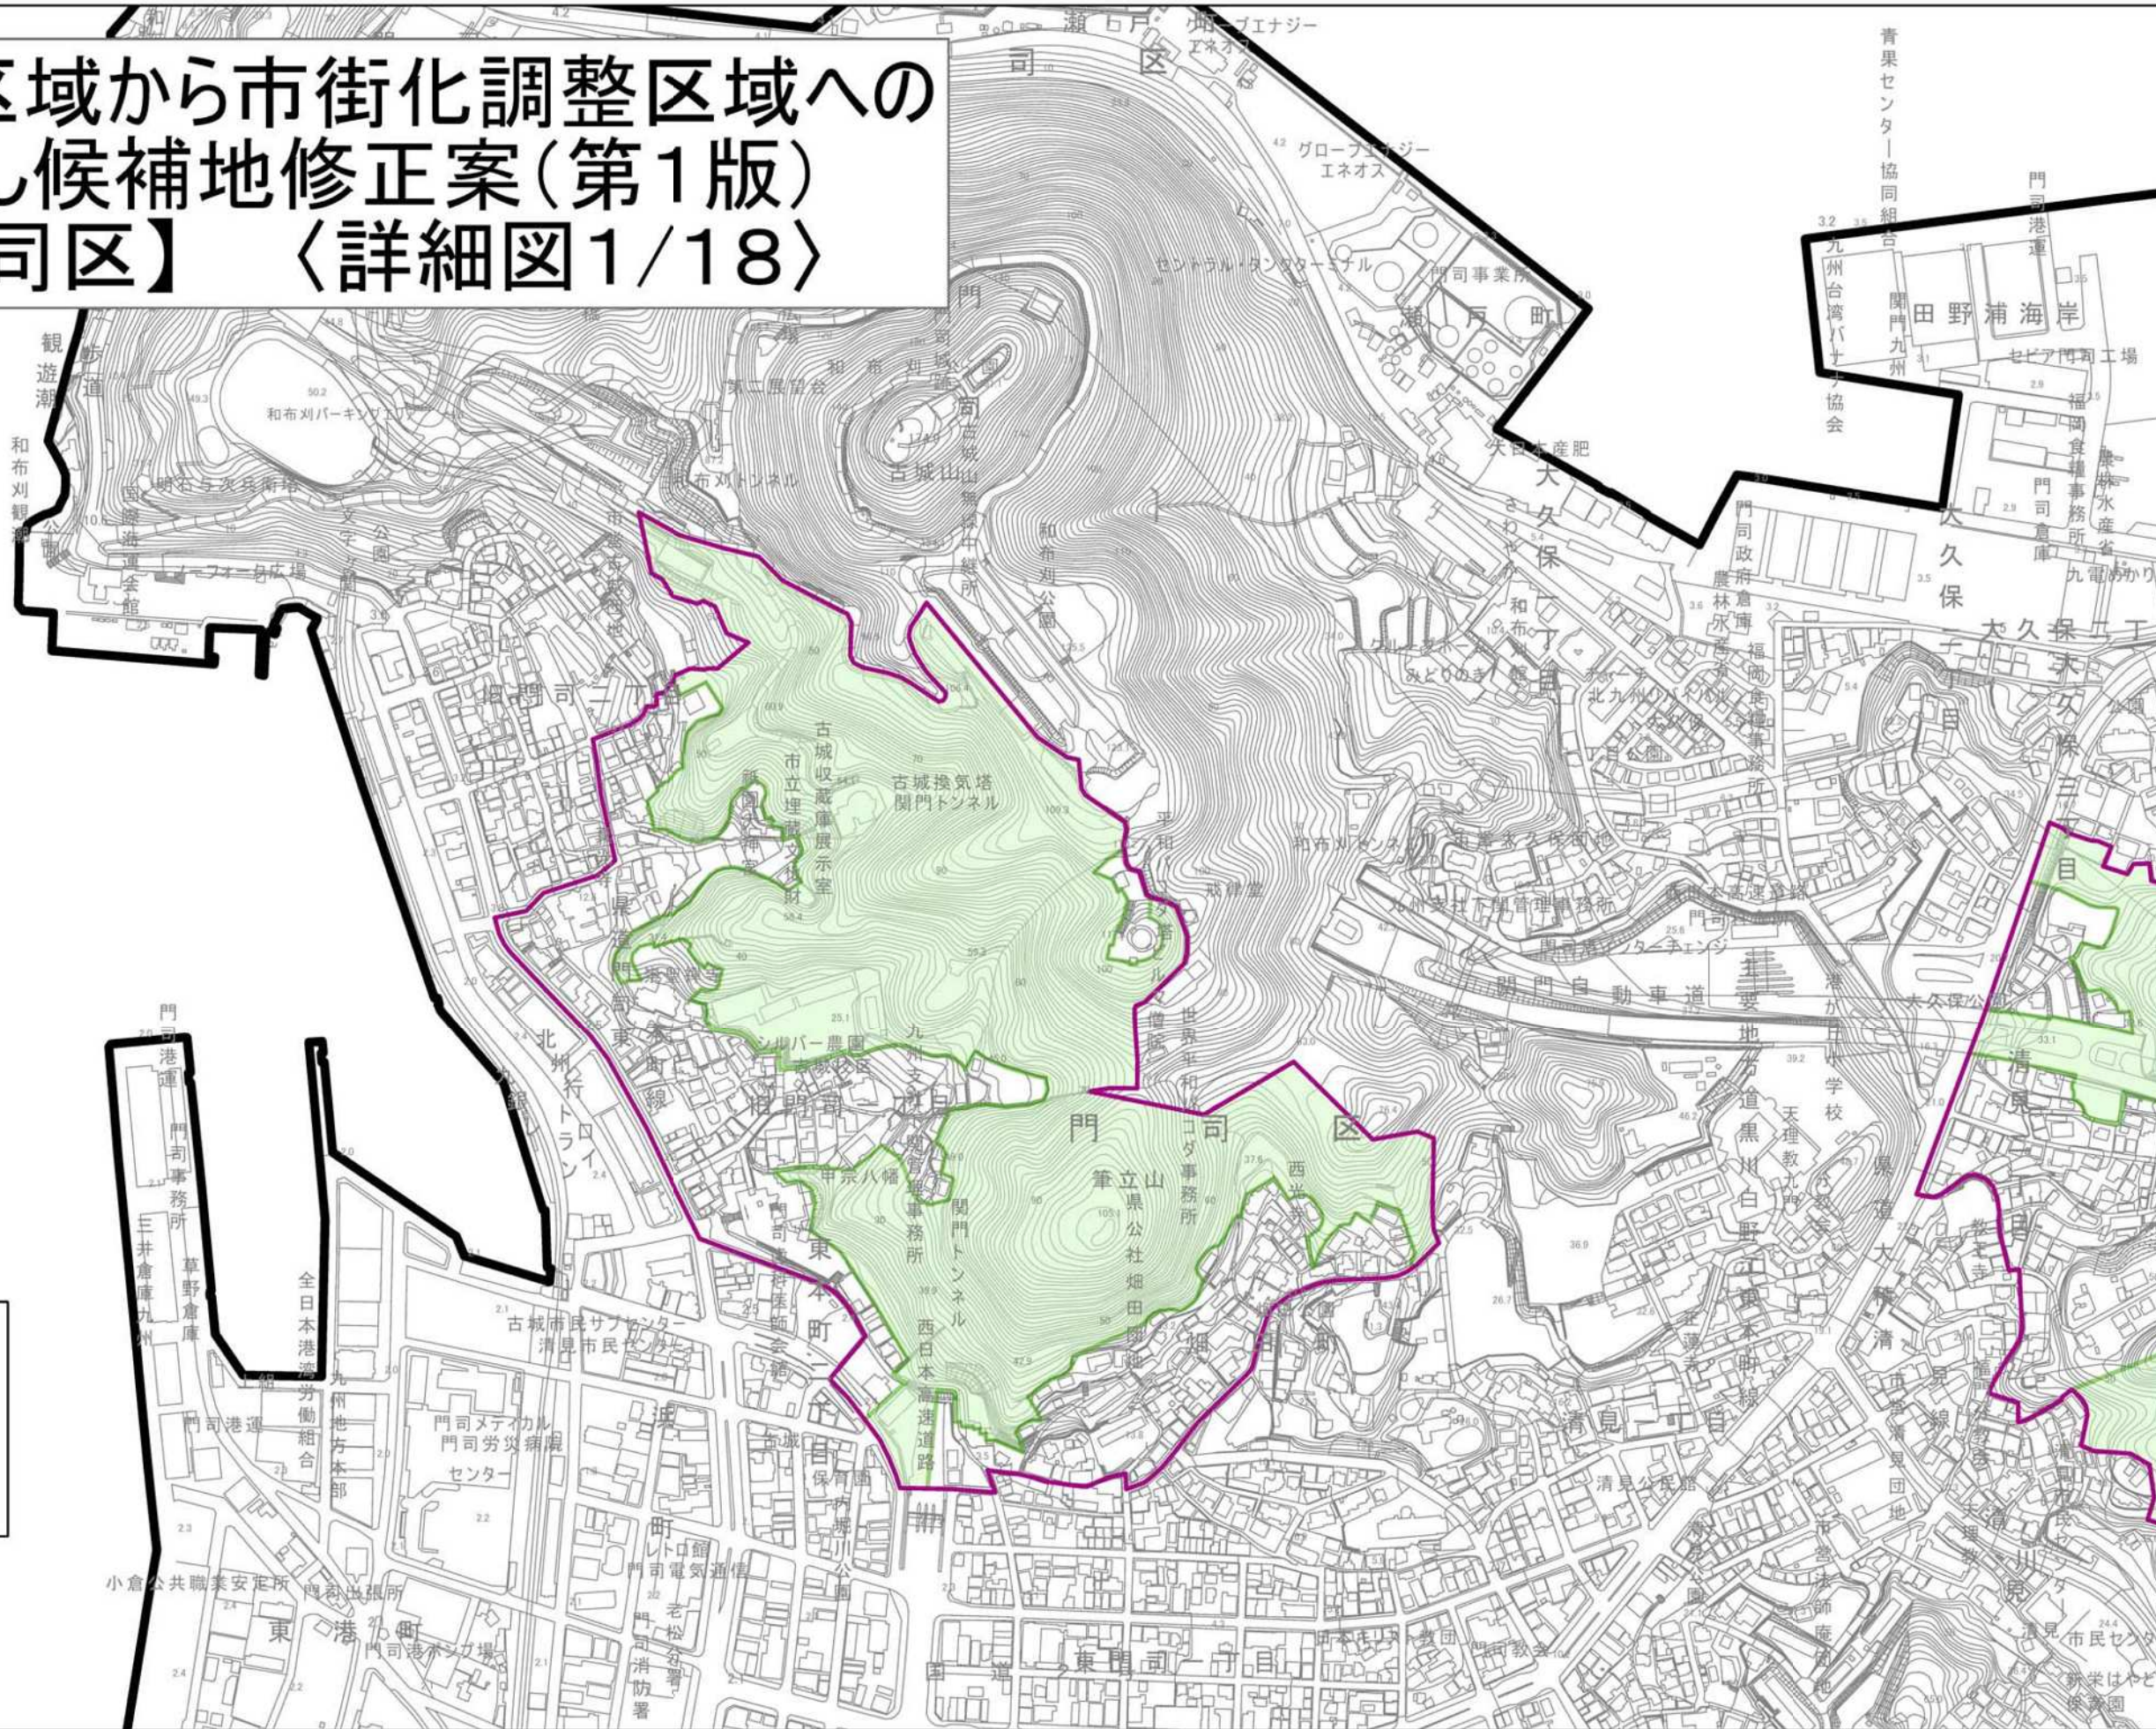

市街化区域から市街化調整区域への 見直し候補地修正案(第1版) 【門司区】 〈詳細図1/18〉

- 凡例**
- 当初候補地
 - 修正案(第1版)
 - 市街化調整区域
 - 行政区

1:5,000

市街化区域から市街化調整区域への 見直し候補地修正案(第1版) 【門司区】 〈詳細図2/18〉

- 凡例**
- 当初候補地
 - 修正案(第1版)
 - 市街化調整区域
 - 行政区

市街化区域から市街化調整区域への 見直し候補地修正案(第1版) 【門司区】 〈詳細図3/18〉

1:5,000

- 凡例**
- 当初候補地
 - 修正案(第1版)
 - 市街化調整区域
 - 行政区