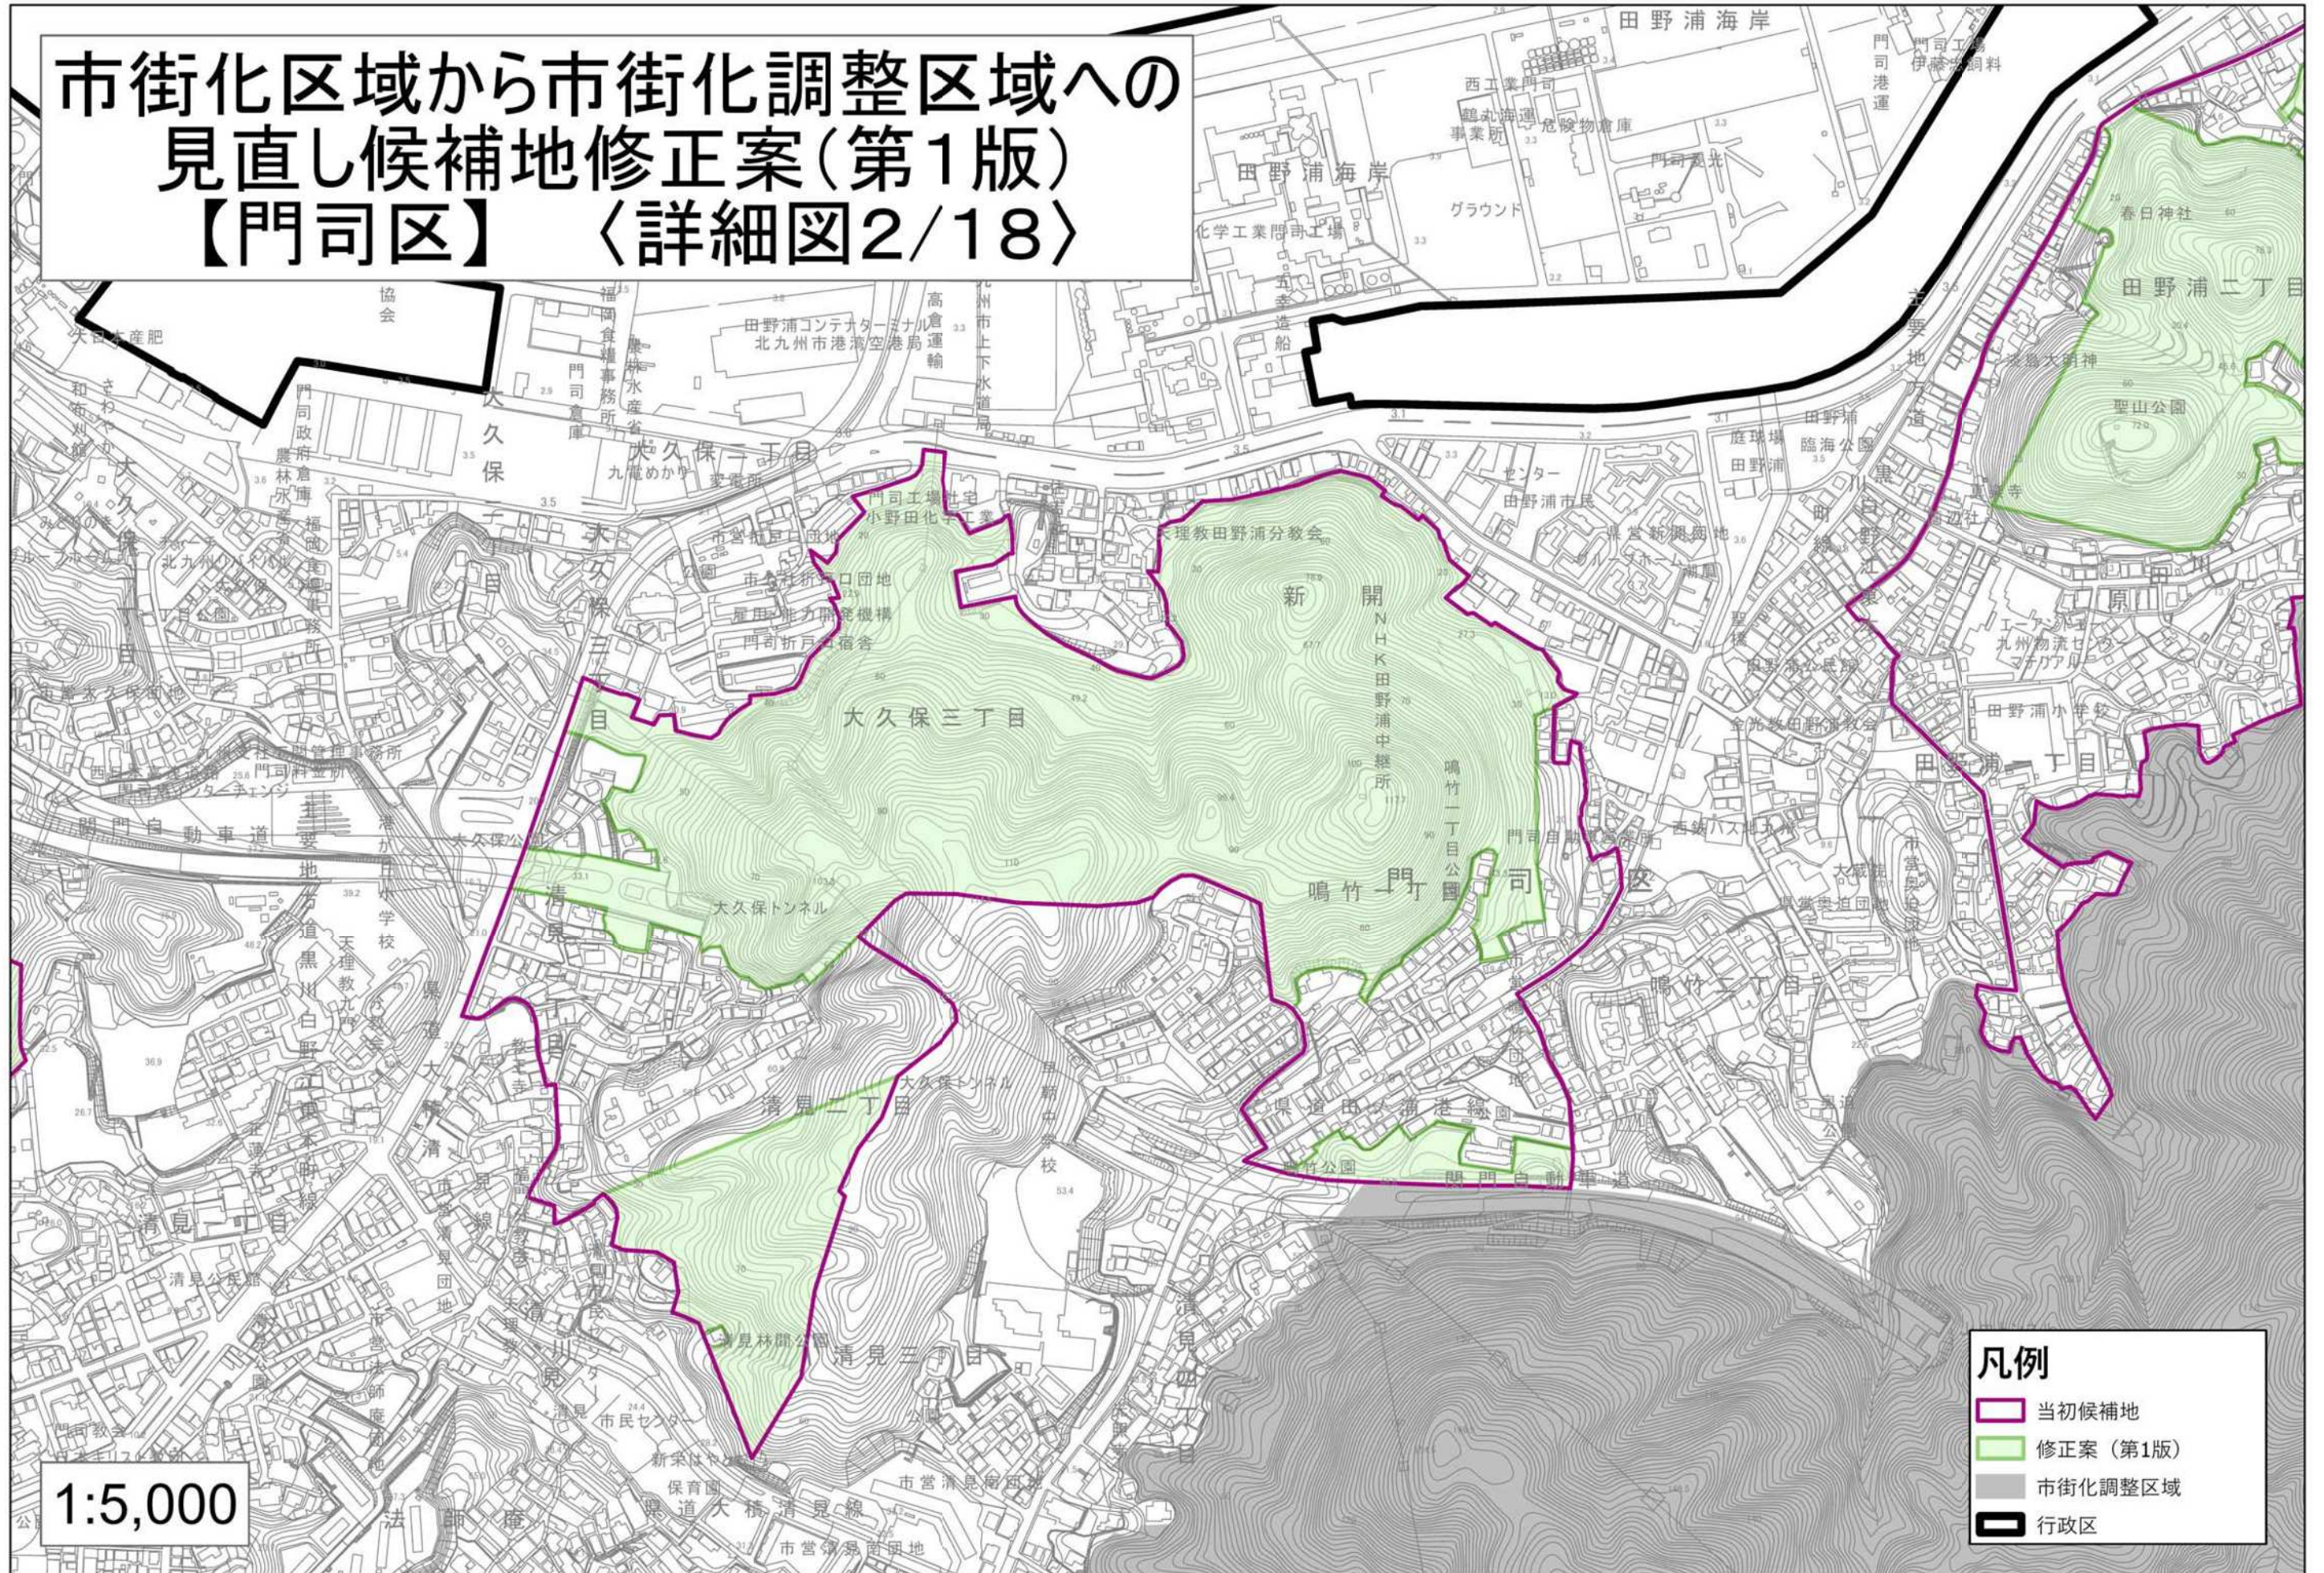

市街化区域から市街化調整区域への 見直し候補地修正案(第1版) 【門司区】 〈詳細図1/18〉

- 凡例**
- 当初候補地
 - 修正案(第1版)
 - 市街化調整区域
 - 行政区

1:5,000

市街化区域から市街化調整区域への 見直し候補地修正案(第1版) 【門司区】 〈詳細図2/18〉

- 凡例**
- 当初候補地
 - 修正案(第1版)
 - 市街化調整区域
 - 行政区

市街化区域から市街化調整区域への 見直し候補地修正案(第1版) 【門司区】 〈詳細図3/18〉

1:5,000

- 凡例**
- 当初候補地
 - 修正案(第1版)
 - 市街化調整区域
 - 行政区