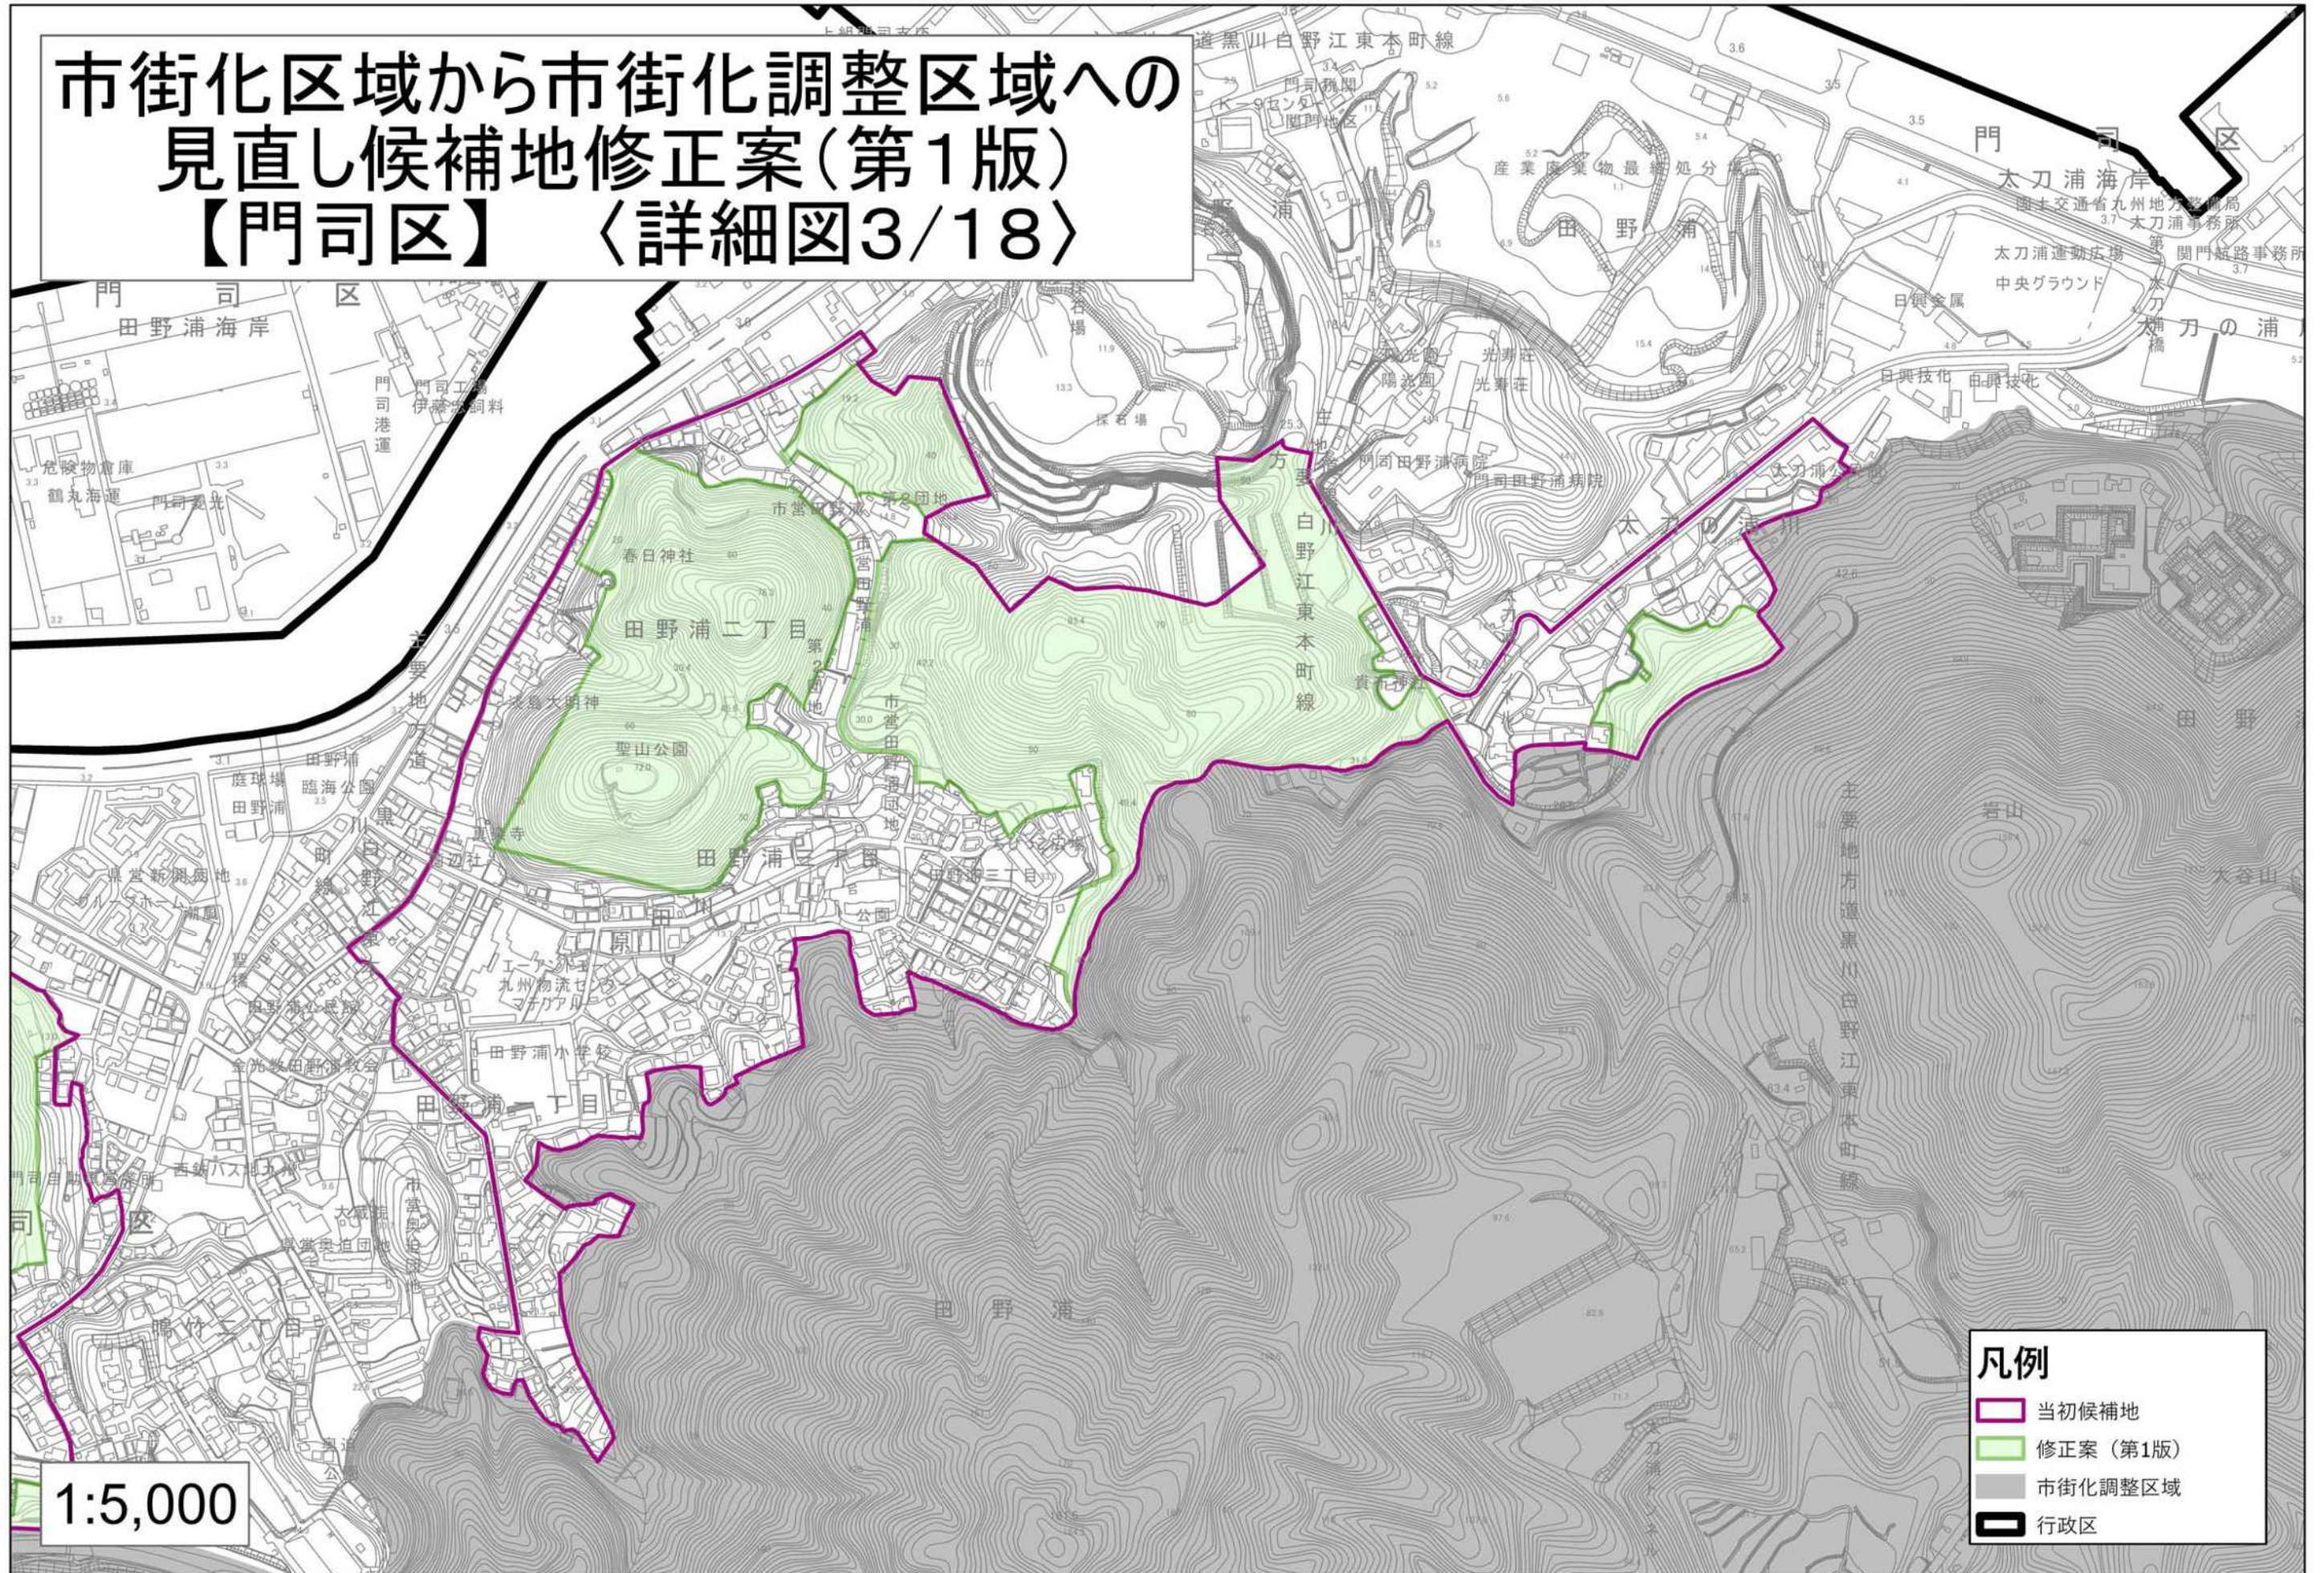

市街化区域から市街化調整区域への 見直し候補地修正案(第1版) 【門司区】 〈詳細図1/18〉

- 凡例**
- 当初候補地
 - 修正案(第1版)
 - 市街化調整区域
 - 行政区

1:5,000

市街化区域から市街化調整区域への 見直し候補地修正案(第1版) 【門司区】 〈詳細図2/18〉

- 凡例**
- 当初候補地
 - 修正案(第1版)
 - 市街化調整区域
 - 行政区

市街化区域から市街化調整区域への 見直し候補地修正案(第1版) 【門司区】 〈詳細図3/18〉

1:5,000

- 凡例**
- 当初候補地
 - 修正案(第1版)
 - 市街化調整区域
 - 行政区