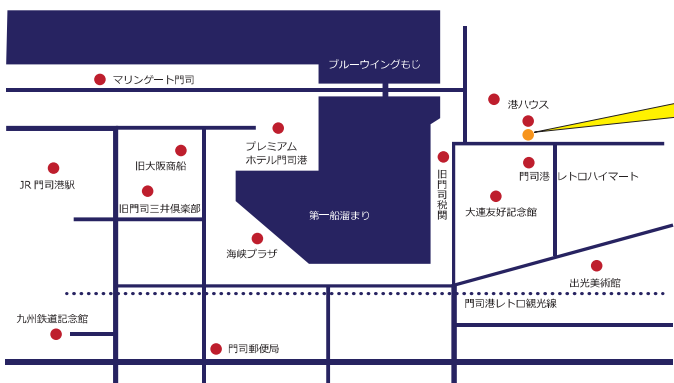

この春 NEWフォト スポット 出現

バナナの叩き売り発祥の地にちなんで
レトロな郵便ポストが
黄色いバナナのポストに大変身

門司区役所 総務企画課
〒801-8510 北九州市門司区清滝1丁目1-1
TEL 093-331-2252