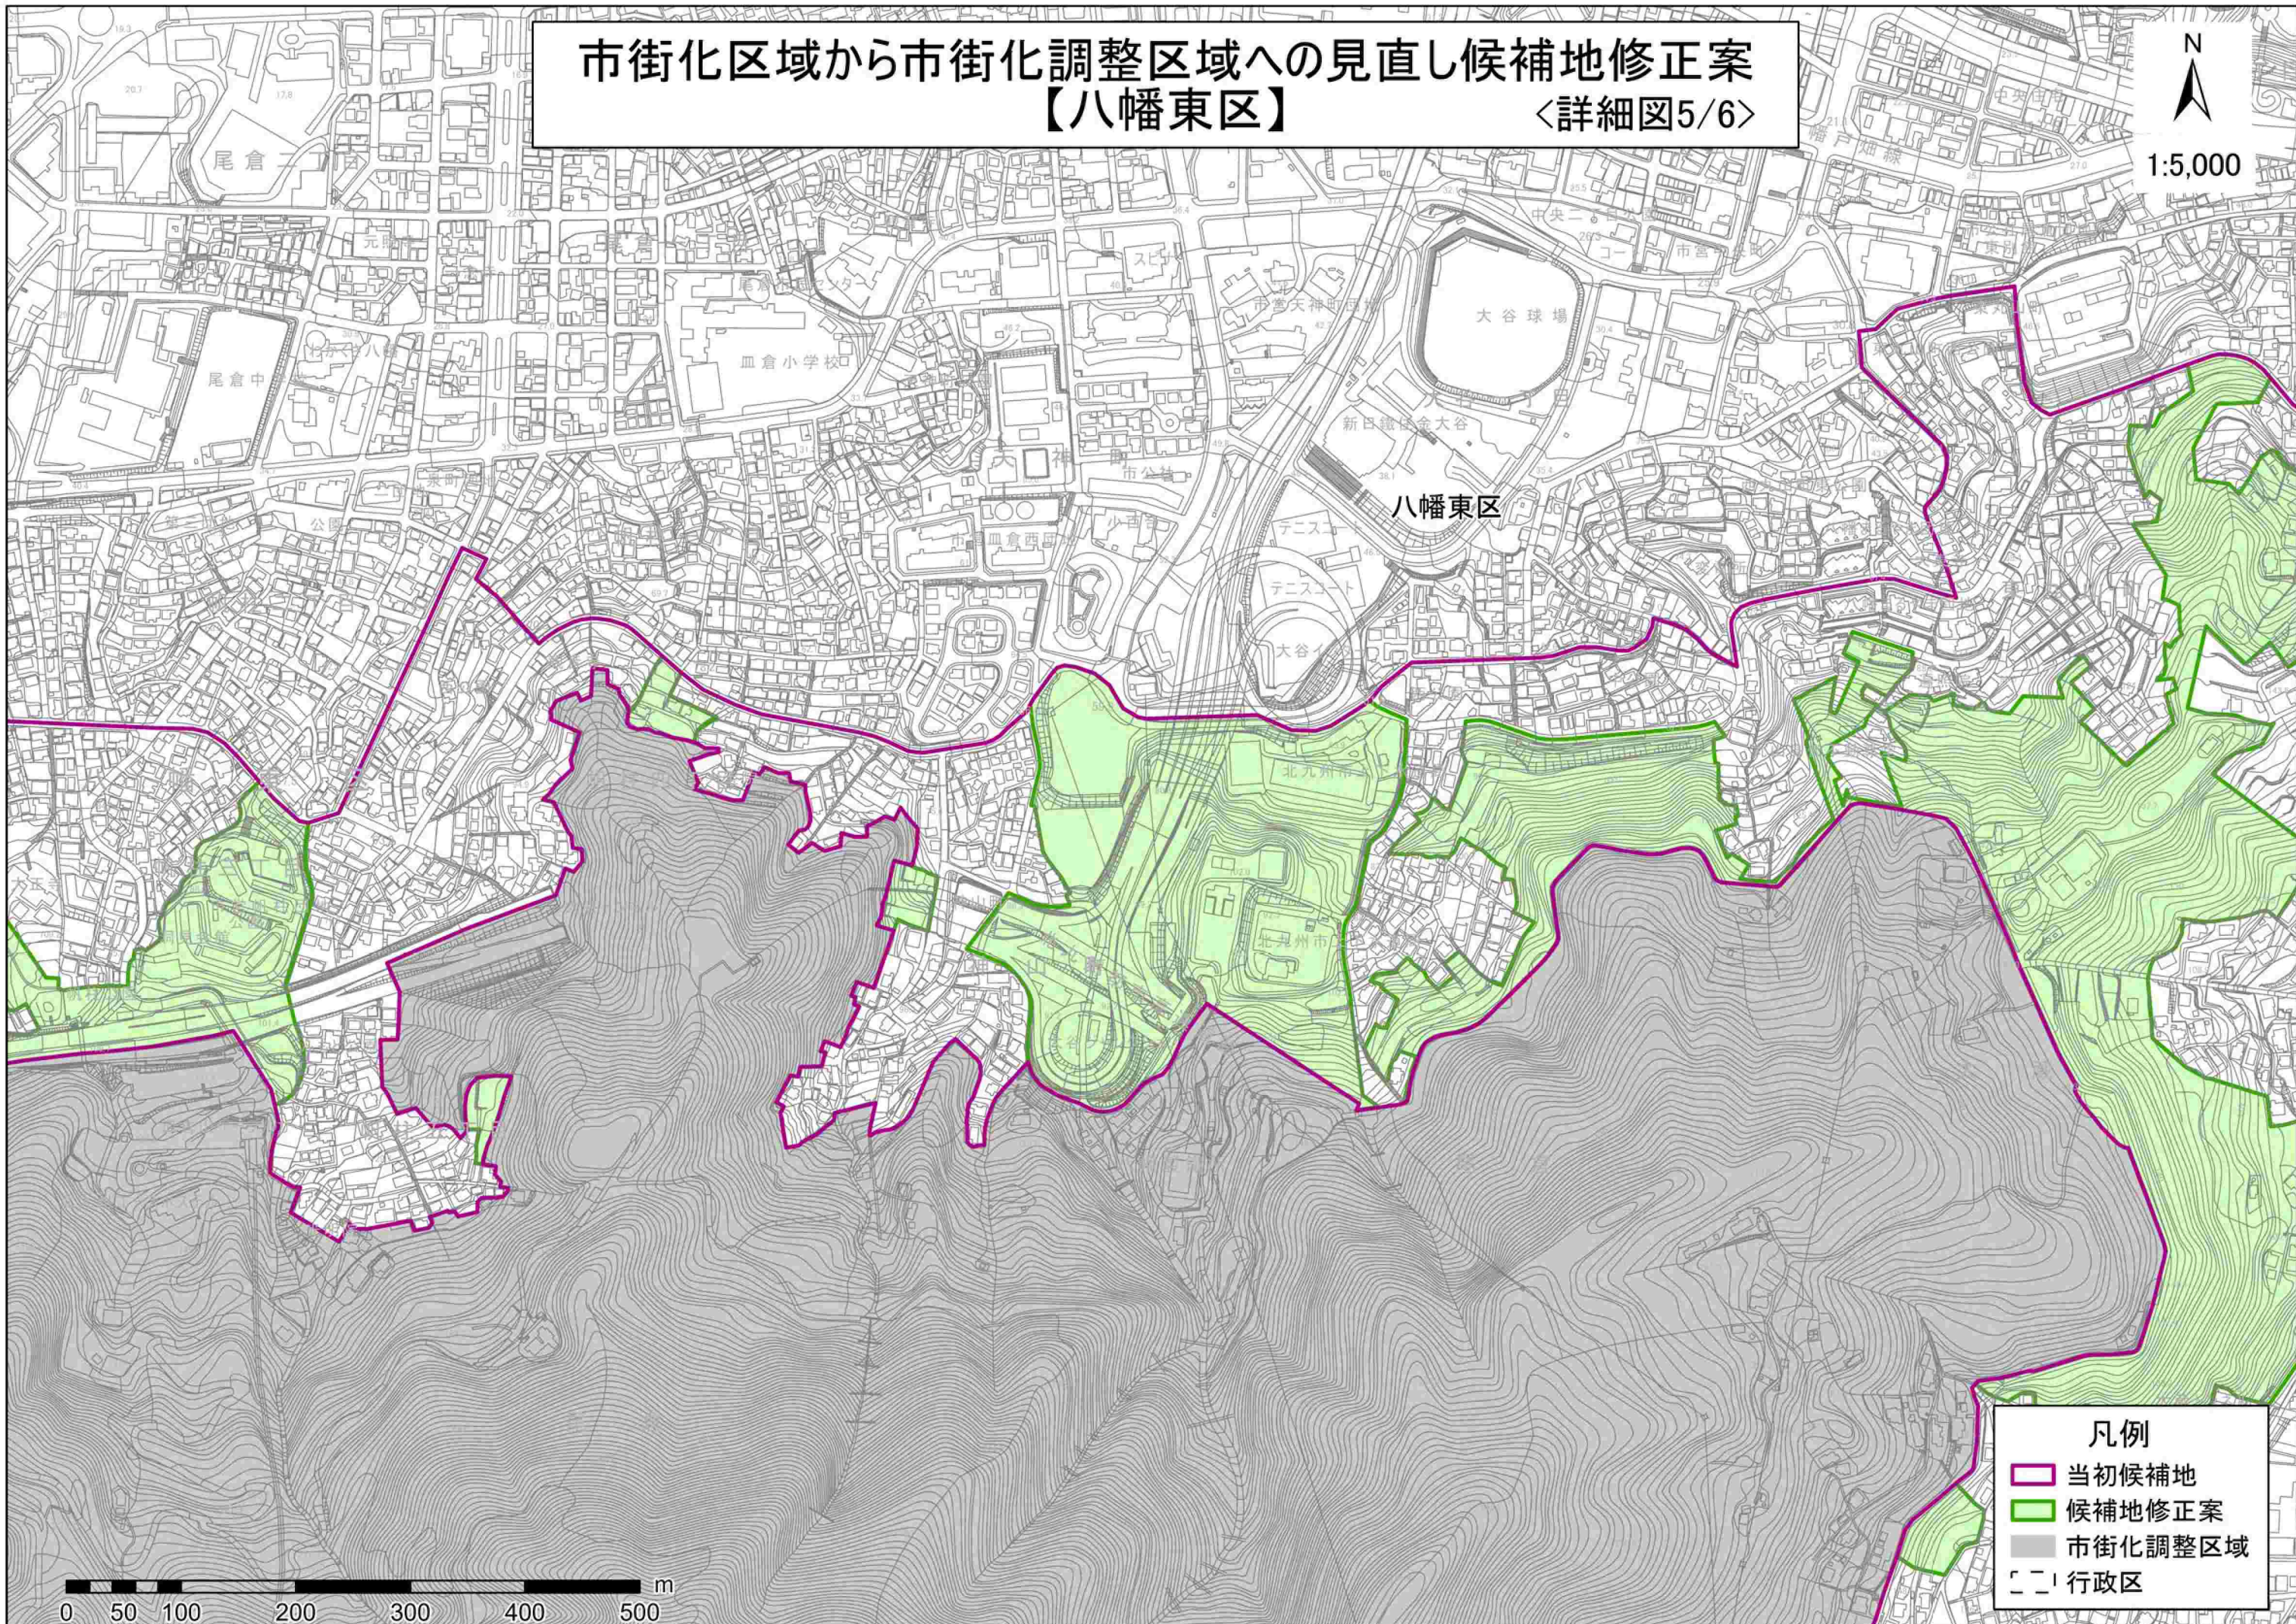

市街化区域から市街化調整区域へ 【八幡東区】 の見直し候補地修正案 〈詳細図5/6〉

N
1:5,000

市街化区域から市街化調整区域へ の見直し候補地修正案 【八幡東区】

〈詳細図6/6〉

N
1:5,000