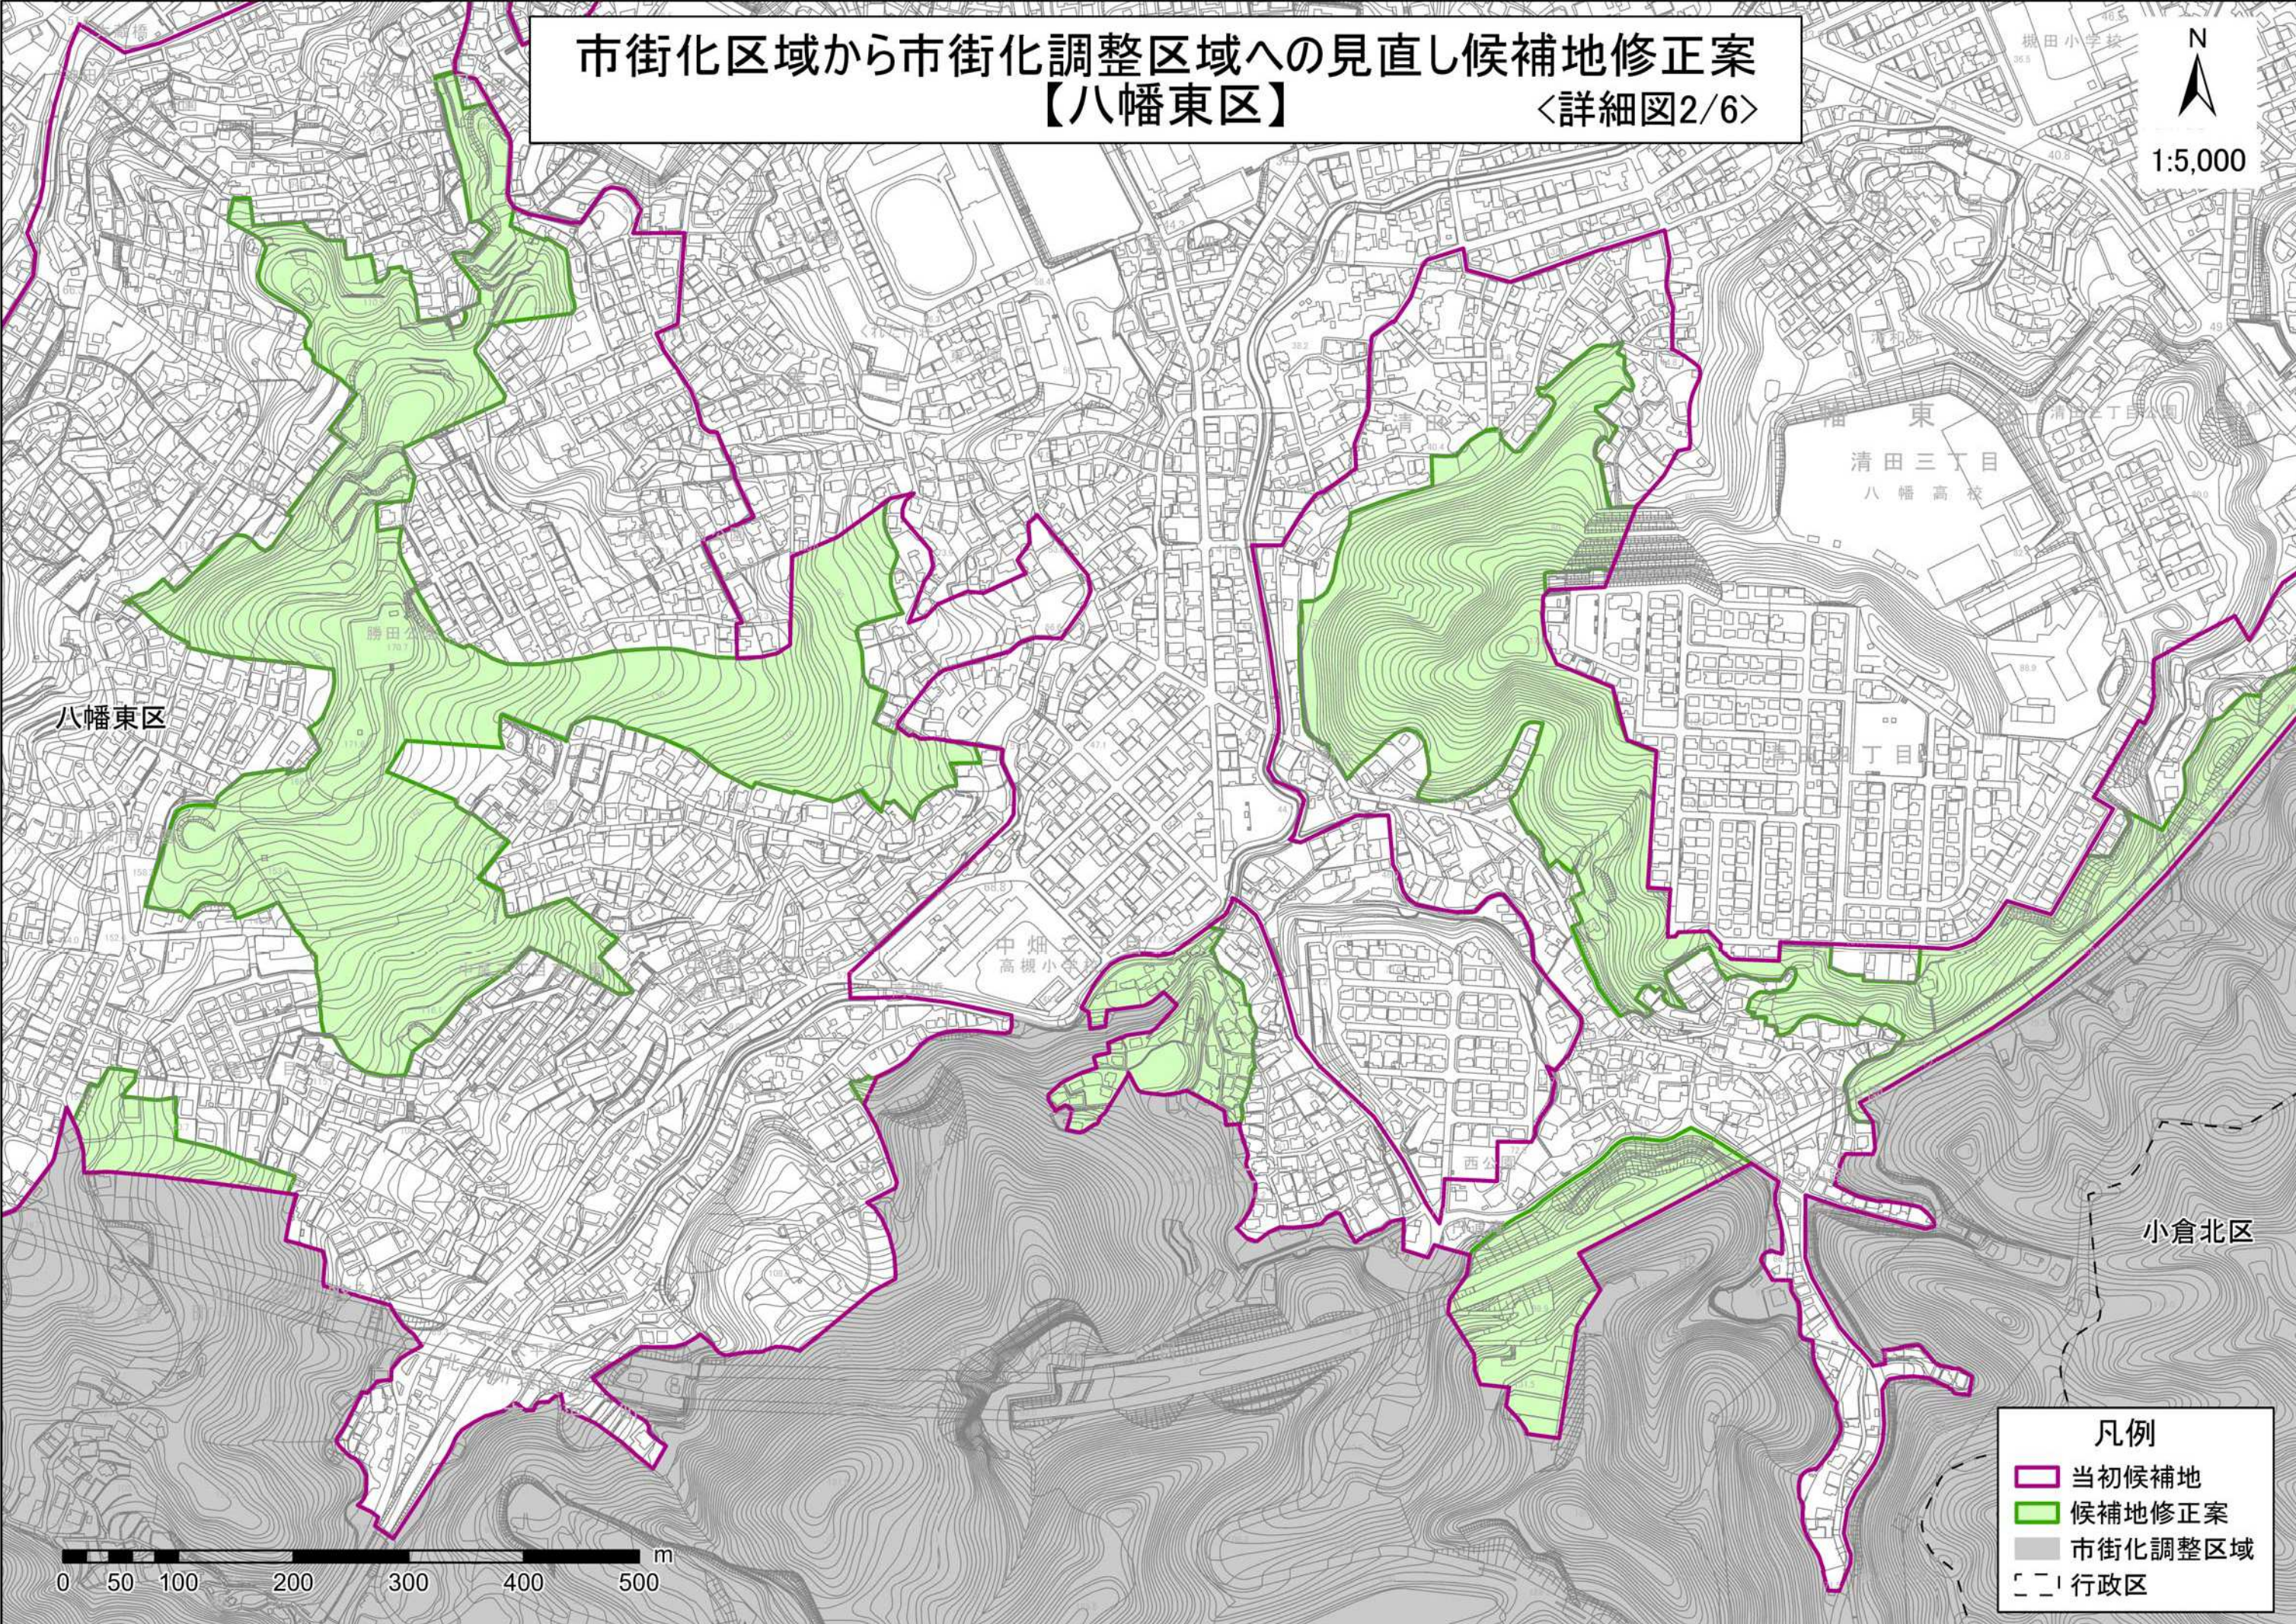

市街化区域から市街化調整区域へ
の見直し候補地修正案
【八幡東区】
〈詳細図1/6〉

N
1:5,000

八幡東区

小倉北区

清田三丁目
八幡高校

- 凡例
- 当初候補地
 - 候補地修正案
 - 市街化調整区域
 - 行政区

0 50 100 200 300 400 500 m

市街化区域から市街化調整区域へ
【八幡東区】
〈詳細図2/6〉

N
1:5,000

八幡東区

小倉北区

0 50 100 200 300 400 500 m

- 凡例
- 当初候補地
 - 候補地修正案
 - 市街化調整区域
 - 行政区