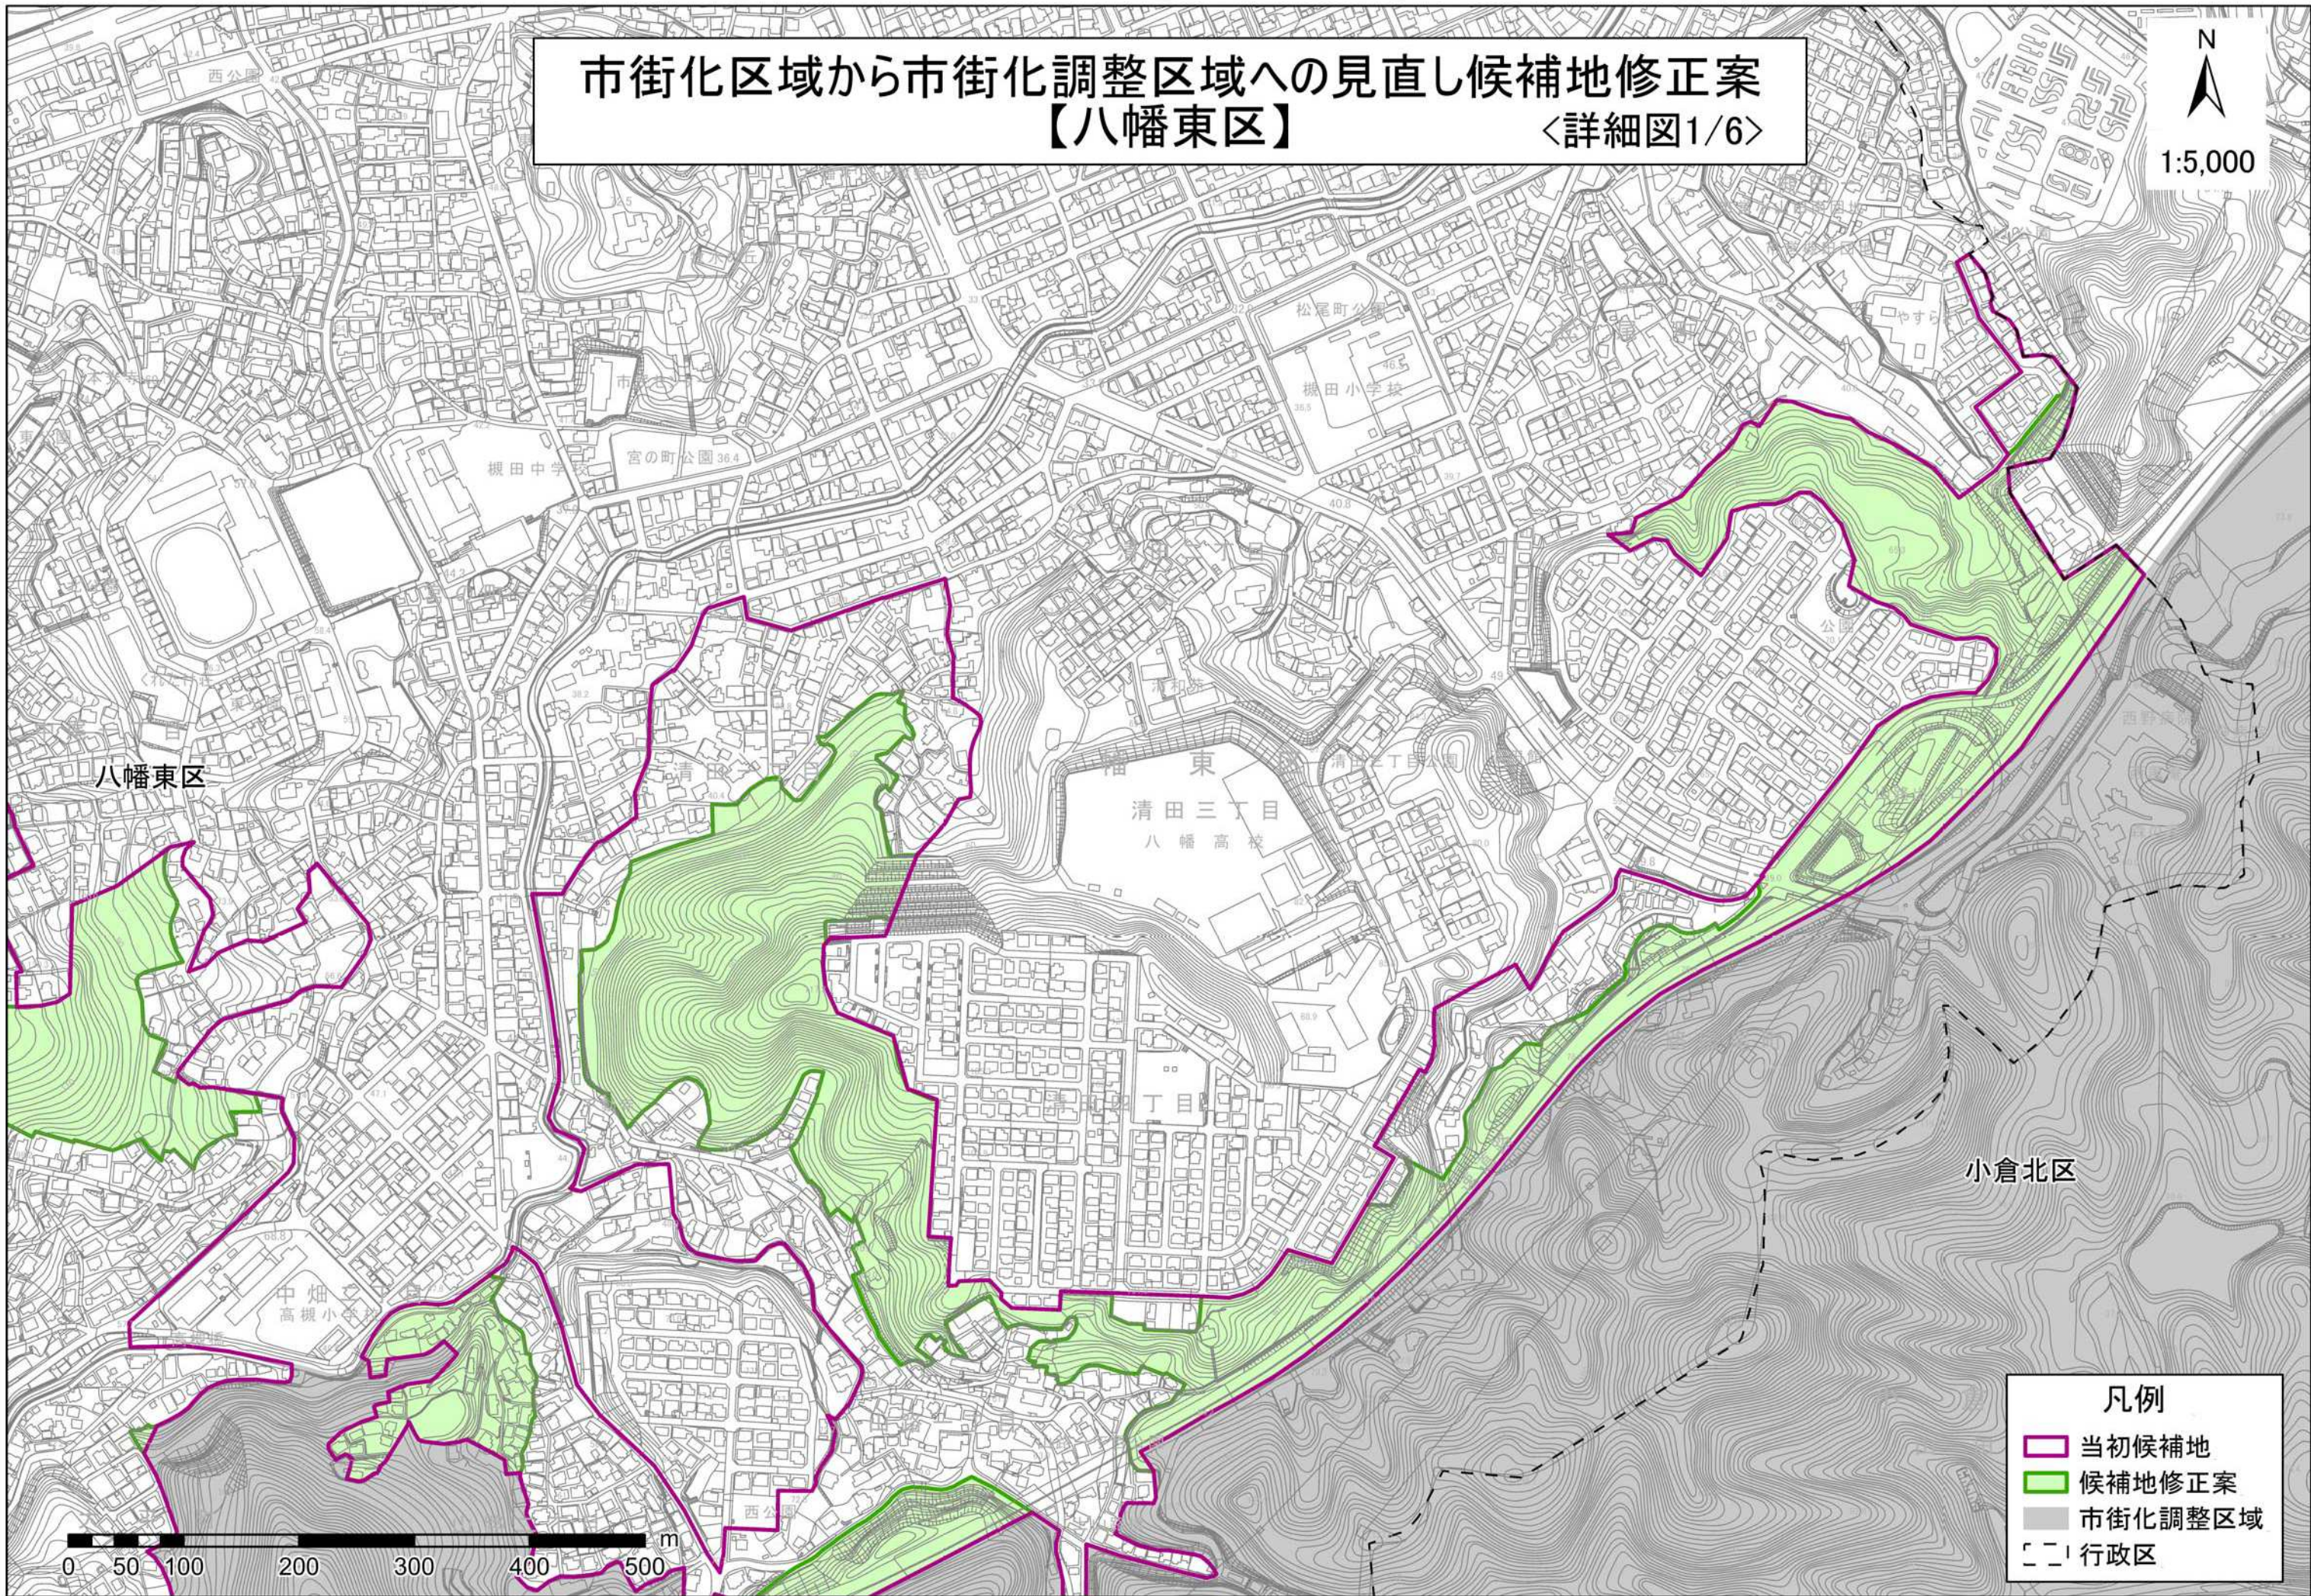

市街化区域から市街化調整区域へ
の見直し候補地修正案
【八幡東区】
〈詳細図1/6〉

N
1:5,000

八幡東区

小倉北区

清田三丁目
八幡高校

- 凡例
- 当初候補地
 - 候補地修正案
 - 市街化調整区域
 - 行政区

0 50 100 200 300 400 500 m

市街化区域から市街化調整区域へ
【八幡東区】
〈詳細図2/6〉

N
1:5,000

八幡東区

小倉北区

0 50 100 200 300 400 500 m

- 凡例
- 当初候補地
 - 候補地修正案
 - 市街化調整区域
 - 行政区