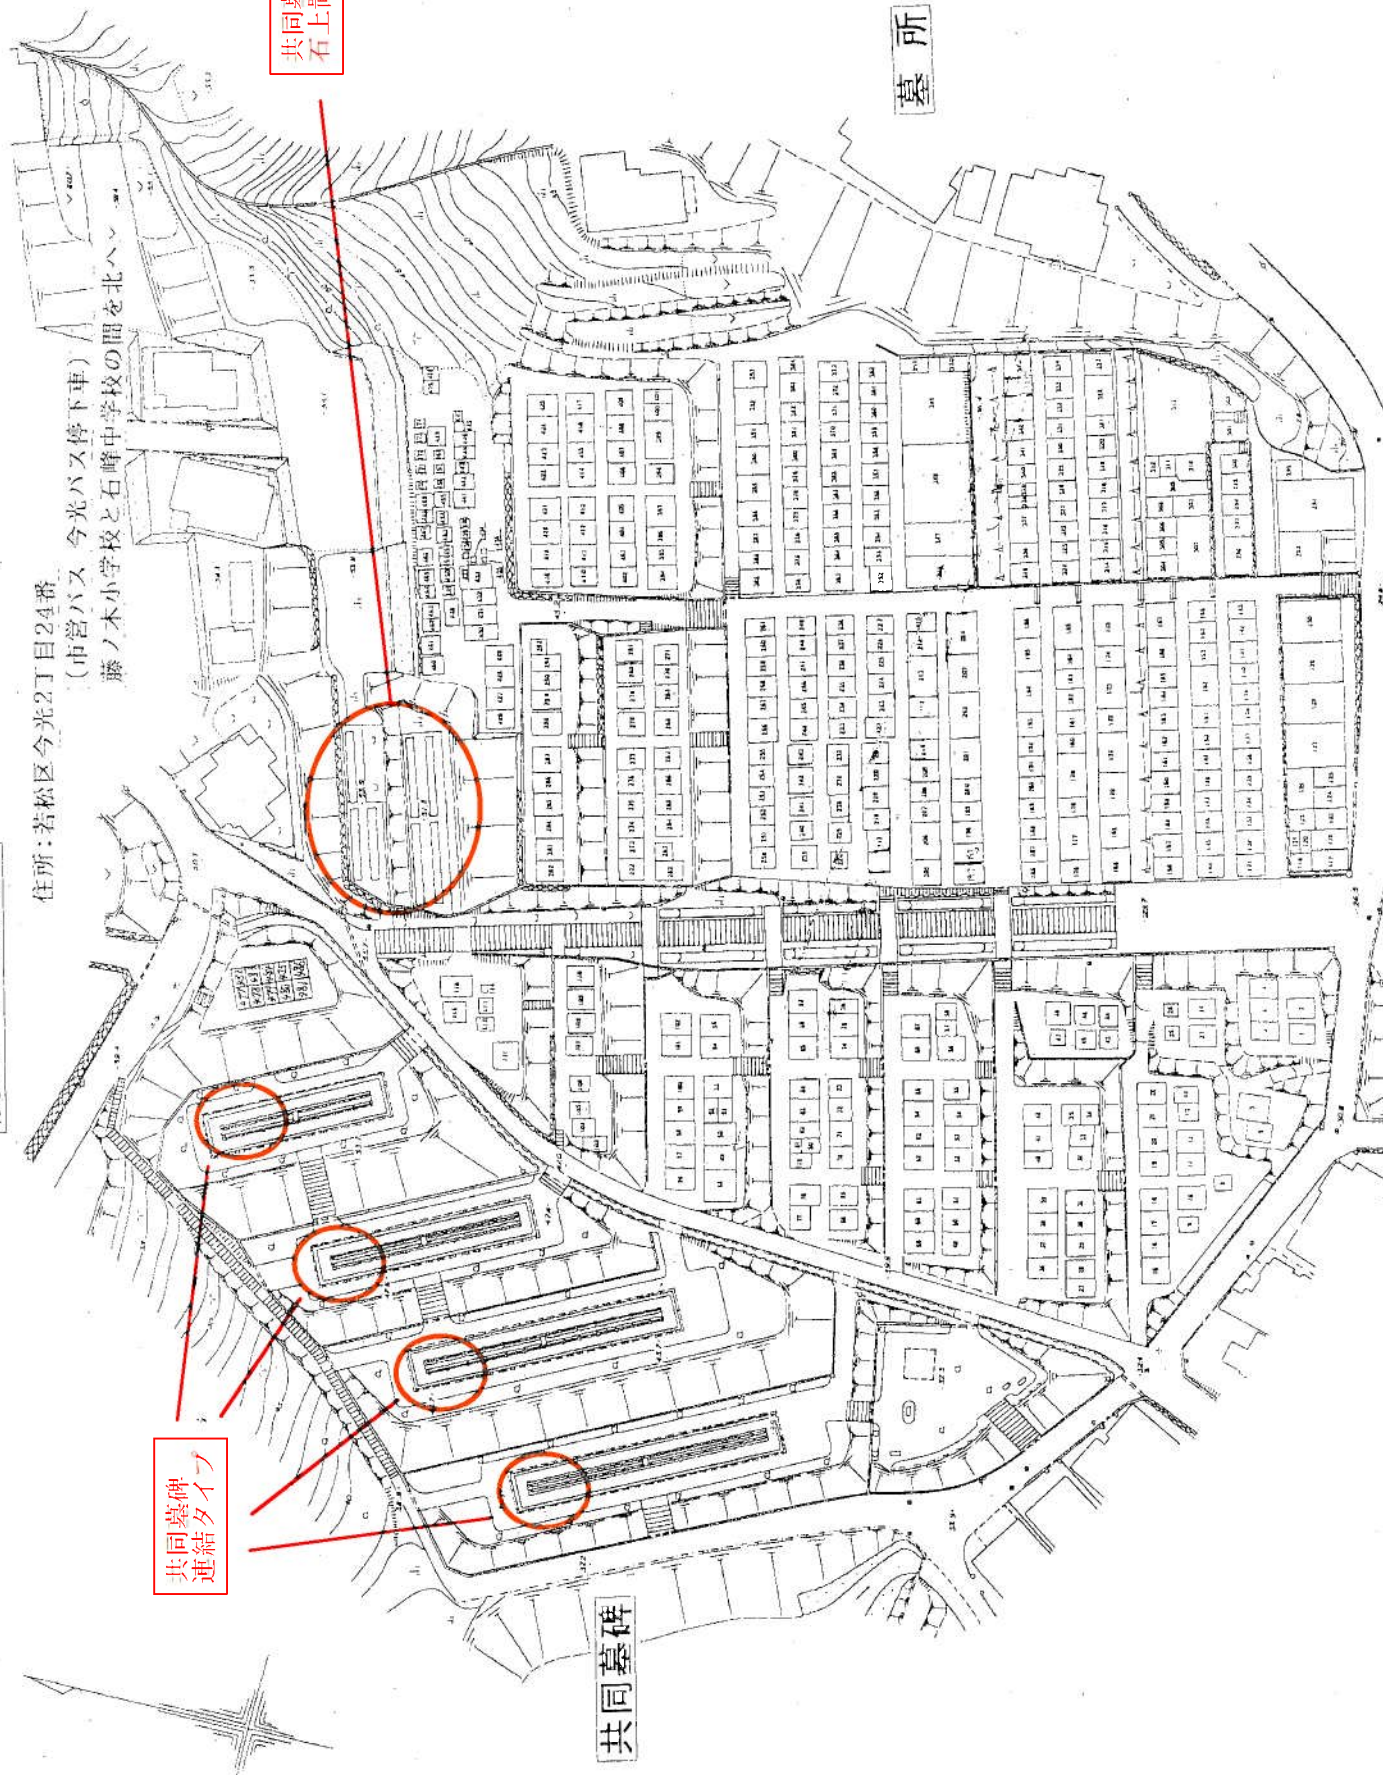

# 藤ノ木霊園

住所：若松区今光2丁目24番  
(市営バス 今光バス停下車)  
藤ノ木小学校と石峰中学校の間を北へ

共同墓碑  
右上置きタイプ

共同墓碑  
連結タイプ

共同墓碑

墓所