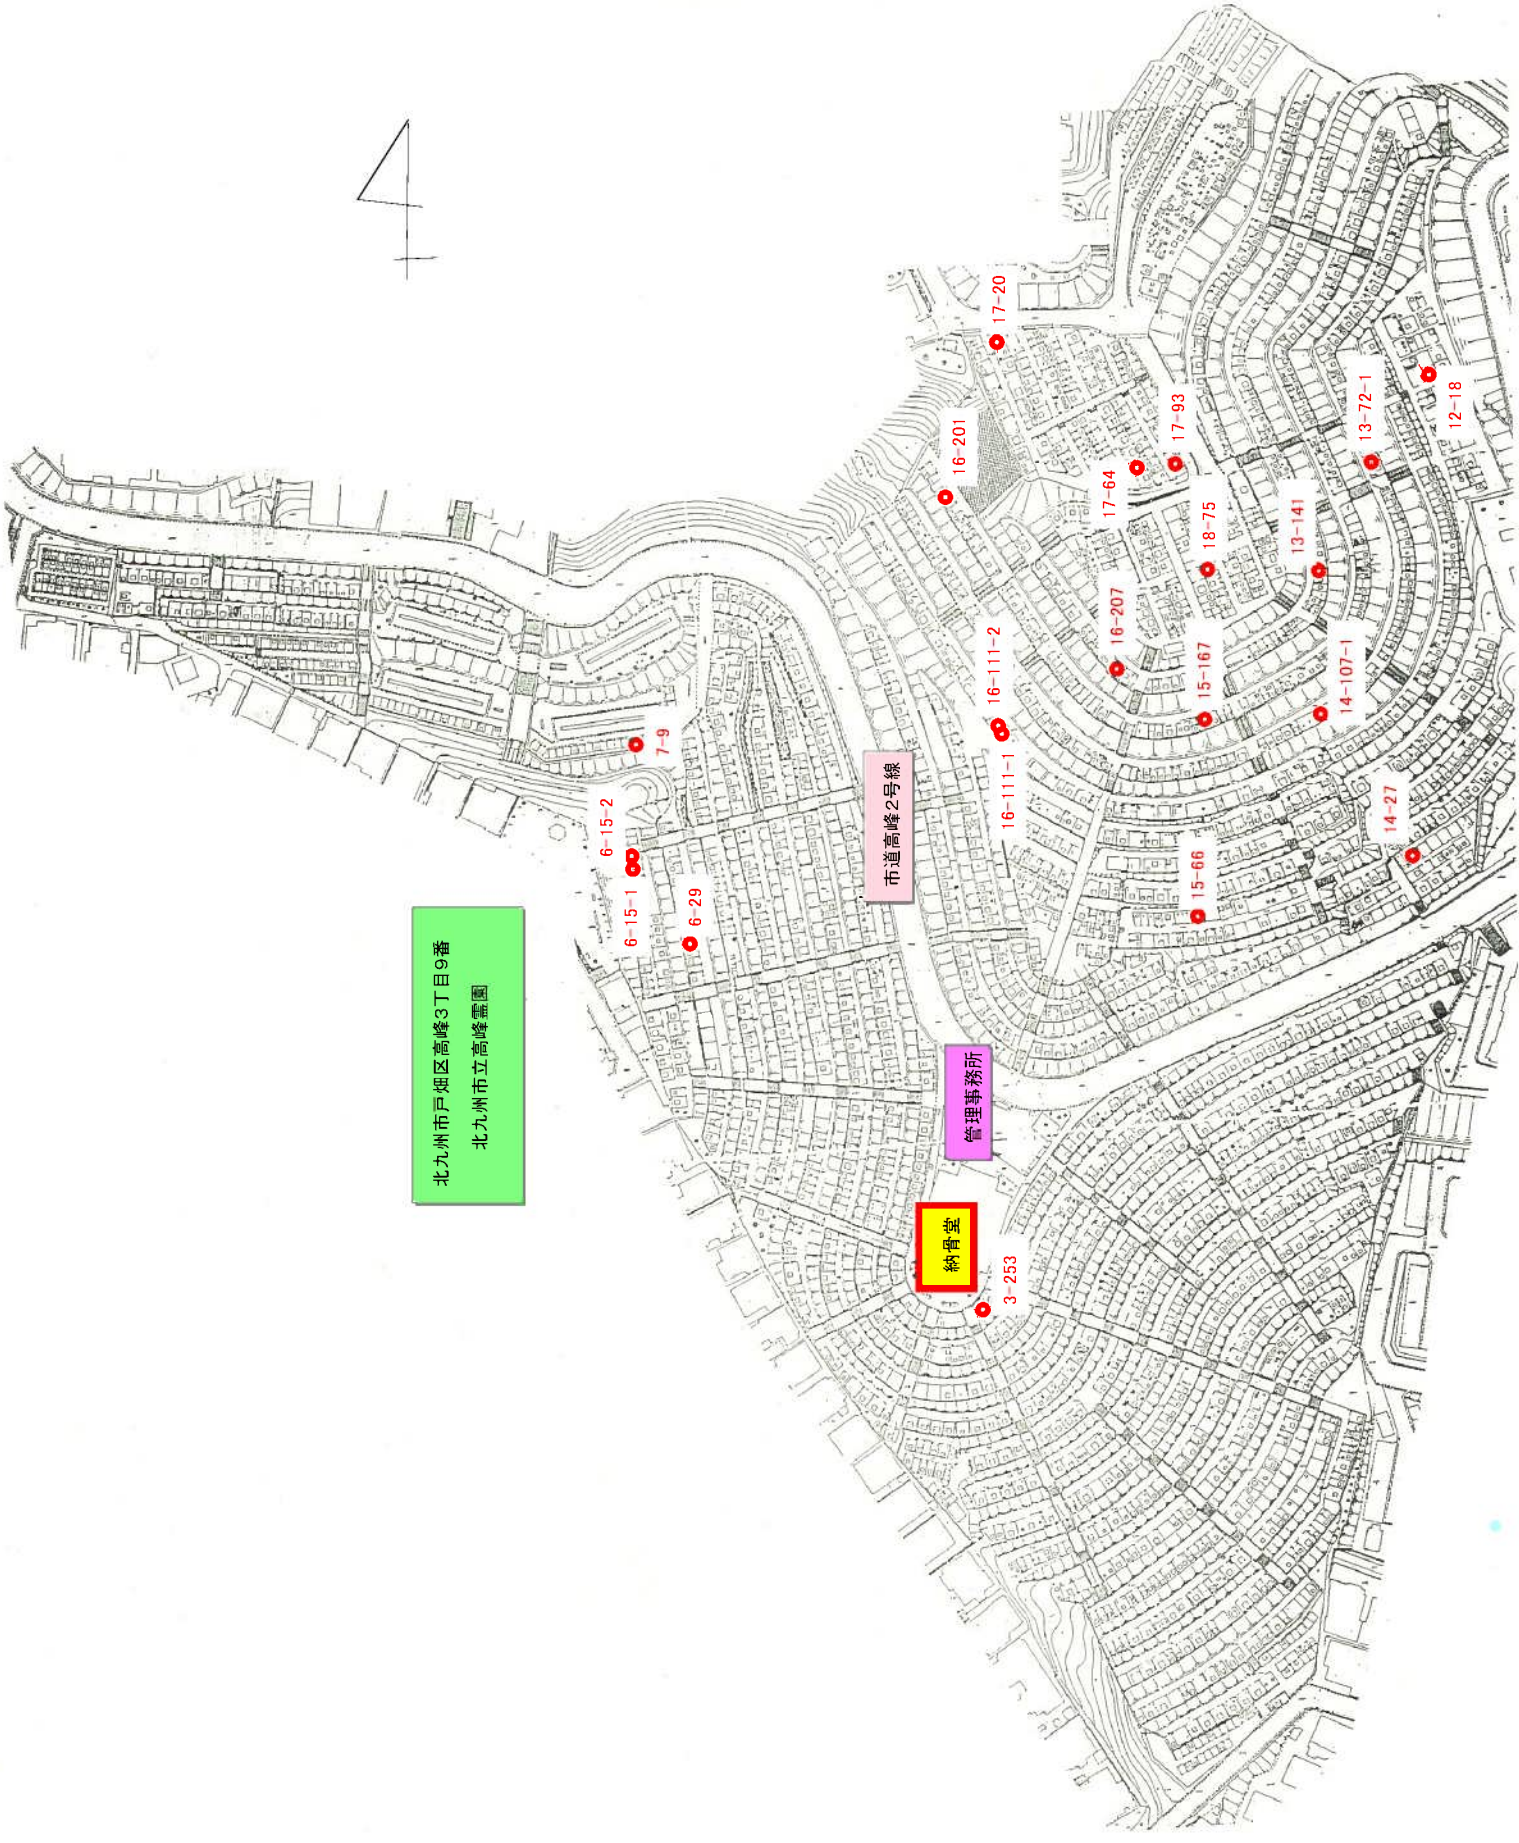

北九州市戸畑区高峰3丁目9番  
北九州市立高峰霊園

納骨堂

3-253

管理事務所

市道高峰2号線

6-15-2

6-15-1

6-29

7-9

17-20

16-201

17-64

17-93

18-75

13-141

13-72-1

12-18

16-207

16-111-1

16-111-2

15-167

15-66

14-107-1

14-27