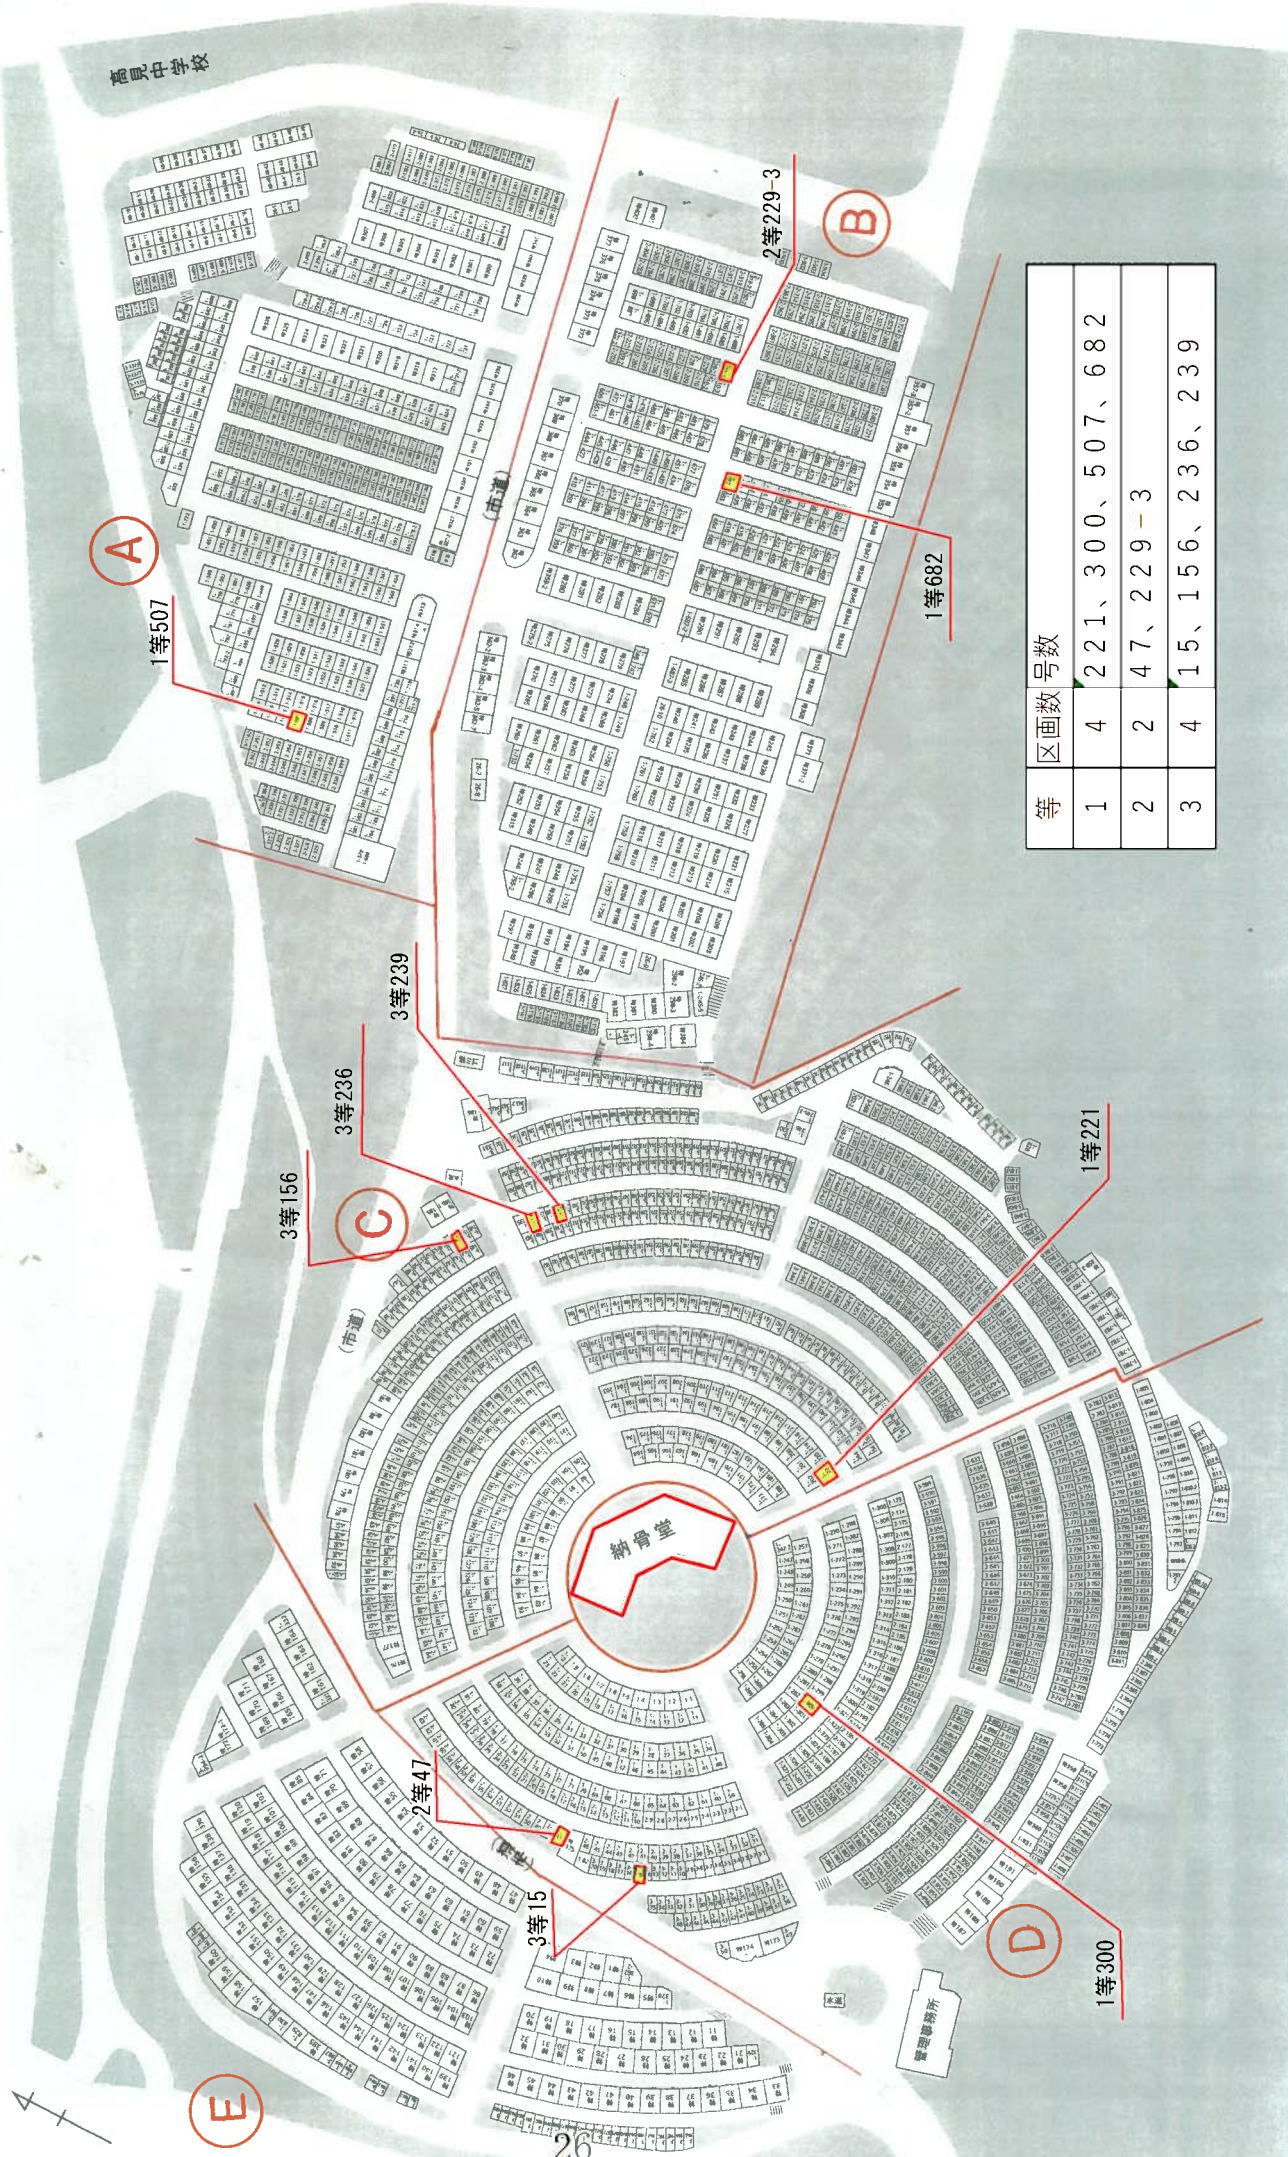

谷口霊園区画図(全図)

等	区画数	号数
1	4	221、300、507、682
2	2	47、229-3
3	4	15、156、236、239